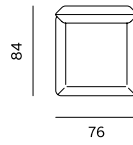

ARMCHAIR  
/ FOTELJA

2SEATER  
/ 2SJED

3SEATER  
/ 3SJED

'SNAKE'  
/ 'ZMIJA'

1SEATER BASE  
/ 1SJED BASE

1SEATER HALF  
MOD (L/R) / 1SJED  
HALF MOD (L/D)

1SEATER MOD  
/ 1SJED MOD

CORNER  
/ KUT

ARMREST  
DIVISION  
/ RUKONASLON

POUF / TABURE