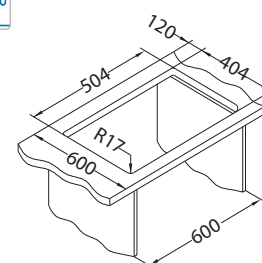

Monarch Kombino 10

površina	šifra	izvedba	izljev	Ø 35 mm	*pakiranje
gold	1120360	zaseban	3 1/2"	0	karton 1 / 15
copper	1120330	zaseban	3 1/2"	0	karton 1 / 15
bronze	1122672	zaseban	3 1/2"	0	karton 1 / 15
anthracite	1122671	zaseban	3 1/2"	0	karton 1 / 15

Veličina korita: 180 x 400 x 140 mm

Dodatna oprema:

Ugradnja*:

Monarch Kombino 20

površina	šifra	izvedba	izljev	Ø 35 mm	*pakiranje
gold	1140663	zaseban	3 1/2"	0	karton 1 / 14
copper	1140664	zaseban	3 1/2"	0	karton 1 / 14
bronze	1140665	zaseban	3 1/2"	0	karton 1 / 14
anthracite	1140666	zaseban	3 1/2"	0	karton 1 / 14

Veličina korita: 340 x 400 x 195 mm

Dodatna oprema:

Ugradnja:

Monarch Kombino 50

površina	šifra	izvedba	izljev	Ø 35 mm	*pakiranje
gold	1120361	zaseban	3 1/2"	0	karton 1 / 14
copper	1120381	zaseban	3 1/2"	0	karton 1 / 14
bronze	1122674	zaseban	3 1/2"	0	karton 1 / 14
anthracite	1122673	zaseban	3 1/2"	0	karton 1 / 14

Veličina korita: 500 x 400 x 195 mm

Dodatna oprema:

Ugradnja: