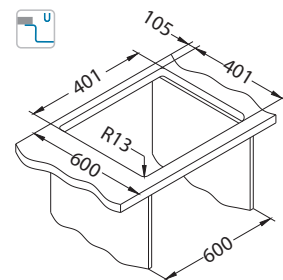

Ugradnja:

F - Ugradnja zahtijeva posebnu obradu izreza radne ploče sukladno uputama priloženim uz sudoper.