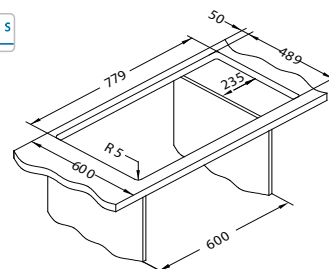

Ugradnja*: