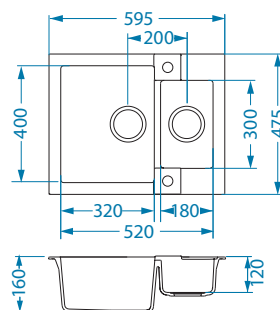

Dodatna oprema:

površina	šifra	izvedba	izljev	Ø35 mm	*pakiranje
	G11-arctic 1090956	reverzibilni	3 1/2"	2x	karton 1 / 15
	G81-concrete 1122743	reverzibilni	3 1/2"	2x	karton 1 / 15
	G22-terra 1090957	reverzibilni	3 1/2"	2x	karton 1 / 15
	G55-beige 1090959	reverzibilni	3 1/2"	2x	karton 1 / 15
	G91-carbon 1090960	reverzibilni	3 1/2"	2x	karton 1 / 15