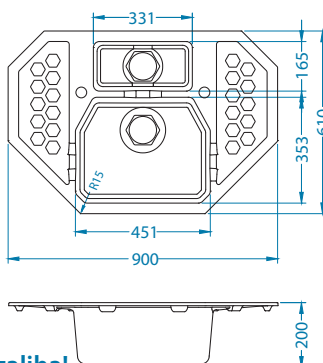

## Sensual 60

Do isteka zaliha!

Veličina: 900 x 610 mm  
Veličina korita: 451 x 353 x 200 mm  
331 x 165 x 160 mm

površina	šifra	izvedba	izljev	Ø35 mm	*pakiranje
	G11-arctic	1125703	kutni heksagonalan	2x	karton 1/8
	G04M-steel	1108258	kutni heksagonalan	2x	karton 1/8
	G02M-pebble	1108256	kutni heksagonalan	2x	karton 1/8
	G03M-chocolate	1108257	kutni heksagonalan	2x	karton 1/8
	G05M-twilight	1108259	kutni heksagonalan	2x	karton 1/8