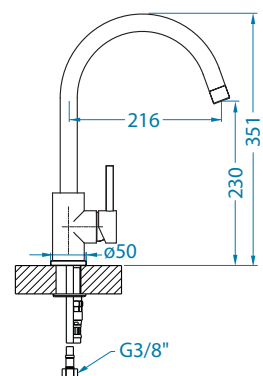

površina	šifra
CHR	1129038
G11	1129037
G55	1129036
G81	1129035
G91	1129039