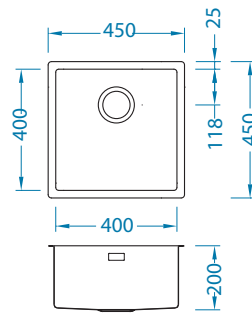

Dodatna oprema:

Sifon
(bez grla)
1068989

Sifon
(bez grla)
1033153

Set za podgradnju ugradnju
1119093

Ocjedna posuda
1119836 - gold
1119837 - anthracite
1119839 - bronze
1119838 - copper