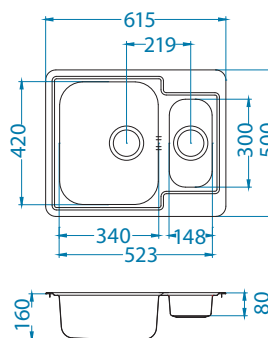

Line 20

1130551

Veličina: 860 x 500 mm
Veličina korita: 340 x 420 x 160 mm

Dodatna oprema:

Daska za rezanje sigurnosno staklo 1063063
Ocjedna posuda nehrđajuća 1062602
Daska za rezanje AllRound drvena 1152905/1152906 1131412

površina	šifra	izvedba	izljev	Ø35 mm	*pakiranje
NAT	1065560	reverzibilni	3 1/2"	0	navlaka 0 / 30
LEI	1065579	reverzibilni	3 1/2"	0	navlaka 0 / 30

NAT - nepoliran

Ugradnja:

Line 40

Do isteka zaliha!

1130555

Veličina: 985 x 500 mm
Veličina korita: 340 x 420 x 160 mm
148 x 300 x 80 mm

Dodatna oprema:

Daska za rezanje sigurnosno staklo 1063063
Ocjedna posuda nehrđajuća 1062602
Daska za rezanje AllRound drvena 1152905/1152906 1131412

površina	šifra	izvedba	izljev	Ø35 mm	*pakiranje
NAT	1065674	reverzibilni	3 1/2"	0	navlaka 0 / 30
LEI	1085940	reverzibilni	3 1/2"	0	navlaka 0 / 30

NAT - nepoliran
LEI - leinen

Ugradnja:

Line 50

1130555

Veličina: 615 x 500 mm
Veličina korita: 340 x 420 x 160 mm
148 x 300 x 80 mm

Dodatna oprema:

Daska za rezanje sigurnosno staklo 1063063
Ocjedna posuda nehrđajuća 1062602
Daska za rezanje AllRound drvena 1152905/1152906 1131412

površina	šifra	izvedba	izljev	Ø35 mm	*pakiranje
NAT	1065676	reverzibilni	3 1/2"	0	navlaka 0 / 60

NAT - nepoliran

Ugradnja: