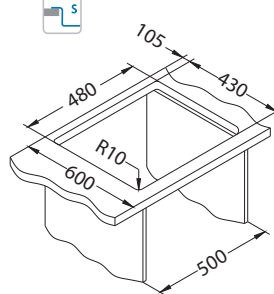

## Ugradnja:

F - Ugradnja zahtijeva posebnu obradu izreza radne ploče sukladno uputama priloženim uz sudoper.

Veličina: 490 x 440 mm  
Veličina korita: 450 x 400 x 200 mm