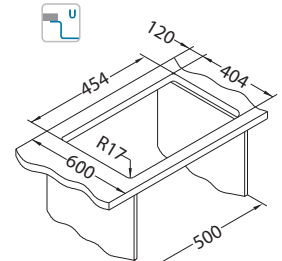

Ugradnja*: