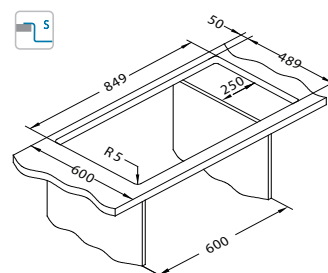

Ugradnja*: