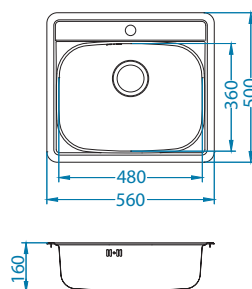

More 10

Do isteka zaliha!

1130551

Veličina: 560 x 500 mm
Veličina korita: 480 x 360 x 160 mm

Dodatna oprema:

Dozator deter-
dženta
1016099 - CHR-P

Set za podgrad-
nu ugradnju
1119093

površina	šifra	izvedba	izljev	Ø35 mm	*pakiranje
NAT	1103108	zaseban	3 1/2"	1x	karton 1 / 14

NAT - nepoliran

Ugradnja*:

* F - ugradnja zahtijeva posebnu obradu izreza radne ploče sukladno uputama priloženim uz doduper.

* U - ugradnja pomoću seta za pričvršćivanje 1119093 (nije priloženo).

More 10

Veličina: 560 x 500 mm
Veličina korita: 480 x 360 x 160 mm

Dodatna oprema:

Dozator deter-
dženta
1016099 - CHR-P

Sifon
1130551

površina	šifra	izvedba	izljev	Ø35 mm	*pakiranje
SAT	1106813	zaseban	3 1/2"	1x	navlaka 0 / 68
LEI	1103106	zaseban	3 1/2"	1x	navlaka 0 / 68

SAT - satin
LEI - leinen

Ugradnja:

More 20

NEW

Veličina: 490 x 500 mm
Veličina korita: 410 x 355 x 192 mm

Dodatna oprema:

Sifon
1130551

Ocjedna košara
CHR
1109414

površina	šifra	izvedba	izljev	Ø35 mm	*pakiranje
NAT	1151258	zaseban	3 1/2"	1x	navlaka 0 / 68

NAT - nepoliran

Ugradnja: