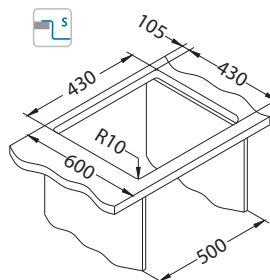

Ugradnja:

F - Ugradnja zahtijeva posebnu obradu izreza radne ploče sukladno uputama priloženim uz sudoper.