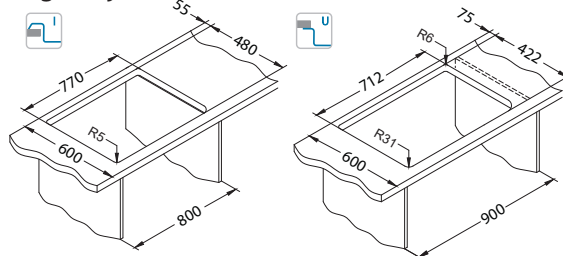

Ugradnja*: