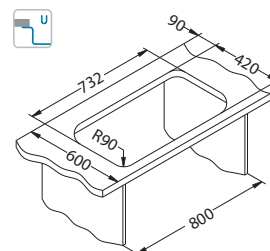

Duo 30

Do isteka zaliha!

Veličina: 752 x 440 mm
Veličina korita: 340 x 400 x 180 mm
340 x 400 x 180 mm

Dodatna oprema:

Daska za rezanje
drvena
1152905/1152906

Ocjedna košara
CHR
1109414

površina	šifra	izvedba	izljev	Ø35 mm	*pakiranje
SAT	1036849	dvokoritni	3 1/2"	/	karton 1 / 17

SAT - satin

Ugradnja:

Duo 70

Do isteka zaliha!

Veličina: 560 x 440 mm
Veličina korita: 340 x 400 x 180 mm
148 x 300 x 120 mm

Dodatna oprema:

Daska za rezanje
drvena
1152905/1152906

Ocjedna košara
CHR
1109414

površina	šifra	izvedba	izljev	Ø35 mm	*pakiranje
SAT	1039363	reverzibilni	3 1/2"	/	karton 1 / 17

SAT - satin

Ugradnja: