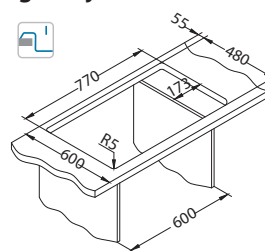

Cadit 50

Veličina: 1000 x 500 mm
Veličina korita: 475 x 425 x 198 mm

površina	šifra	izvedba	izljev	Ø35 mm	*pakiranje
	G11-arctic 1140594	reverzibilni	3 1/2"	2x	karton 1 / 9
	G81-concrete 1140595	reverzibilni	3 1/2"	2x	karton 1 / 9
	G22-terra 1140596	reverzibilni	3 1/2"	2x	karton 1 / 9
	G55-beige 1140597	reverzibilni	3 1/2"	2x	karton 1 / 9
	G91-carbon 1140598	reverzibilni	3 1/2"	2x	karton 1 / 9

Dodatna oprema:

Daska za rezanje
drvena vlakna
1152908

AllRound
1131412

Ugradnja:

Cadit 70

Veličina: 790 x 500 mm
Veličina korita: 330 x 425 x 200 mm
170 x 340 x 140 mm

površina	šifra	izvedba	izljev	Ø35 mm	*pakiranje
	G11-arctic 1131357	reverzibilni	3 1/2"	2x	karton 1 / 12
	G81-concrete 1131360	reverzibilni	3 1/2"	2x	karton 1 / 12
	G22-terra 1131358	reverzibilni	3 1/2"	2x	karton 1 / 12
	G55-beige 1131359	reverzibilni	3 1/2"	2x	karton 1 / 12
	G91-carbon 1131361	reverzibilni	3 1/2"	2x	karton 1 / 12

Dodatna oprema:

Daska za rezanje
drvena vlakna
1152908

Ocjedna posuda
nehrđajuća
1122700

AllRound
1131412

Ugradnja:

Cadit 80

Veličina: 1000 x 500 mm
Veličina korita: 330 x 425 x 200 mm
170 x 340 x 140 mm

površina	šifra	izvedba	izljev	Ø35 mm	*pakiranje
	G11-arctic 1140599	reverzibilni	3 1/2"	2x	karton 1 / 9
	G81-concrete 1140600	reverzibilni	3 1/2"	2x	karton 1 / 9
	G22-terra 1140601	reverzibilni	3 1/2"	2x	karton 1 / 9
	G55-beige 1140602	reverzibilni	3 1/2"	2x	karton 1 / 9
	G91-carbon 1140603	reverzibilni	3 1/2"	2x	karton 1 / 9

Dodatna oprema:

Daska za rezanje
drvena vlakna
1152908

Ocjedna posuda
nehrđajuća
1122700

AllRound
1131412

Ugradnja: