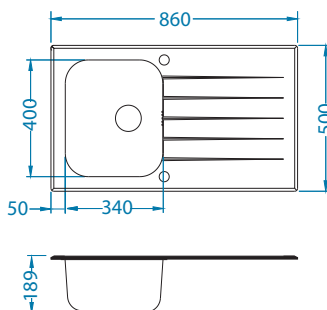

Veličina: 860 x 500 mm
Veličina korita: 340 x 400 x 180 mm

staklo	šifra	izvedba	izljev	Ø35 mm	*pakiranje
white RAL 9003	SAT 1099462	reverzibilni	3 1/2"	2x	karton 1 / 6
black RAL 9005	SAT 1099450	reverzibilni	3 1/2"	2x	karton 1 / 6
	*SAT 1102928	reverzibilni	3 1/2"	2x	karton 1 / 6

SAT - satin * RAL/Grafka po narudžbi s rezolucijom min. 250 dpi