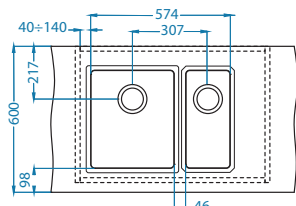

Kombino konfiguracija korita [U]

Širina ormarića 800 mm

KOMBINO 20 + KOMBINO 10