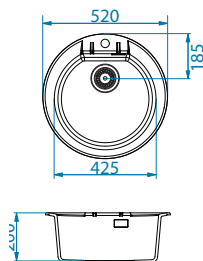

Cadit 100

1145083

Veličina: fi 520 mm
Veličina korita: fi 425 x 200 mm

površina	šifra	izvedba	izljev	Ø35 mm	*pakiranje
G11-arctic	1143993	zaseban	3 1/2"	1x	karton 1 / 18
G81-concrete	1143996	zaseban	3 1/2"	1x	karton 1 / 18
G22-terra	1143994	zaseban	3 1/2"	1x	karton 1 / 18
G55-beige	1143995	zaseban	3 1/2"	1x	karton 1 / 18
G91-carbon	1143997	zaseban	3 1/2"	1x	karton 1 / 18

Ugradnja: