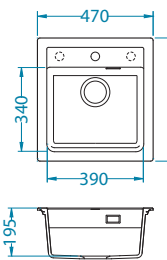

Atrox 10

ALVEUS

Veličina: 400 x 500 mm
Veličina korita: 340 x 320 x 195 mm

površina	šifra	izvedba	izljev	Ø35 mm	*pakiranje
G11-arctic	1139079	zaseban	3 1/2"	1x	karton 1 / 18
G81-concrete	1139770	zaseban	3 1/2"	1x	karton 1 / 18
G22-terra	1139768	zaseban	3 1/2"	1x	karton 1 / 18
G55-beige	1139769	zaseban	3 1/2"	1x	karton 1 / 18
G91-carbon	1139771	zaseban	3 1/2"	1x	karton 1 / 18

Dodatna oprema:

Daska za rezanje drvena 1152905/1152906 *za l ugradnju
AllRound - mini 1136662
Posuda od nehrđajućeg čelika GN-1/2-P-65 mm 1008902
Set za podgradnu ugradnju 1135533

Ugradnja*:

*U - Ugradnja pomoću 2 seta za pričvršćivanje 1135533 (nije priloženo).

Atrox 20

Veličina: 470 x 500 mm
Veličina korita: 390 x 340 x 195 mm

površina	šifra	izvedba	izljev	Ø35 mm	*pakiranje
G11-arctic	1131986	zaseban	3 1/2"	1x	karton 1 / 18
G81-concrete	1131989	zaseban	3 1/2"	1x	karton 1 / 18
G22-terra	1131987	zaseban	3 1/2"	1x	karton 1 / 18
G55-beige	1131988	zaseban	3 1/2"	1x	karton 1 / 18
G91-carbon	1131990	zaseban	3 1/2"	1x	karton 1 / 18
G91-black edition	1148161	zaseban	3 1/2"	1x	karton 1 / 18

Dodatna oprema:

Daska za rezanje drvena 1152905/1152906 *za l ugradnju
AllRound - mini 1136662
Posuda od nehrđajućeg čelika GN-1/2-P-65 mm 1008902
Set za podgradnu ugradnju 1135533

Ugradnja*:

*U - Ugradnja pomoću 2 seta za pričvršćivanje 1135533 (nije priloženo).

Atrox 30

Veličina: 590 x 500 mm
Veličina korita: 510 x 340 x 195 mm

površina	šifra	izvedba	izljev	Ø35 mm	*pakiranje
G11-arctic	1131991	zaseban	3 1/2"	1x	karton 1 / 18
G81-concrete	1131995	zaseban	3 1/2"	1x	karton 1 / 18
G22-terra	1131993	zaseban	3 1/2"	1x	karton 1 / 18
G55-beige	1131994	zaseban	3 1/2"	1x	karton 1 / 18
G91-carbon	1131996	zaseban	3 1/2"	1x	karton 1 / 18
G91-black edition	1148162	zaseban	3 1/2"	1x	karton 1 / 18

Dodatna oprema: