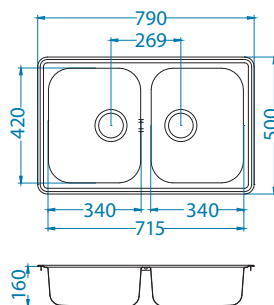

Line 90

ALVEUS

Veličina: 790 x 500 mm
Veličina korita: 340 x 420 x 160 mm
340 x 420 x 160 mm

Dodatna oprema:

Daska za rezanje sigurnosno staklo 1063063
Ocjedna posuda nehrđajuća 1062602
Daska za rezanje AllRound drvena 1152905/1152906 1131412

površina	šifra	izvedba	izljev	Ø35 mm	*pakiranje
	NAT 1066751	reverzibilni	3 1/2"	0	navlaka 0 / 30
	NAT 1065687*	reverzibilni	1 1/2"	0	navlaka 0 / 30

NAT - nepoliran

Ugradnja:

Line 100

Veličina: 1160 x 500 mm
Veličina korita: 350 x 400 x 150 mm
350 x 400 x 150 mm

Dodatna oprema:

AllRound
1131412

površina	šifra	izvedba	izljev	Ø35 mm	*pakiranje
	NAT 1087978	reverzibilni	3 1/2"	0	navlaka 0 / 30

NAT - nepoliran

Ugradnja:

Line 110

Veličina: 615 x 500 mm
Veličina korita: 340 x 420 x 160 mm

Dodatna oprema:

Daska za rezanje sigurnosno staklo 1063063
Ocjedna posuda nehrđajuća 1062602
Daska za rezanje AllRound drvena 1152905/1152906 1131412

površina	šifra	izvedba	izljev	Ø35 mm	*pakiranje
	NAT 1122317	reverzibilni	3 1/2"	0	navlaka 0 / 60

NAT - nepoliran

Ugradnja: