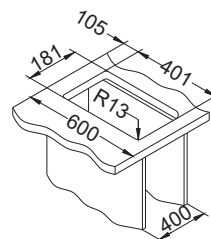

Ugradnja:

F - Ugradnja zahtijeva posebnu obradu izreza radne ploče sukladno uputama priloženim uz sudoper.