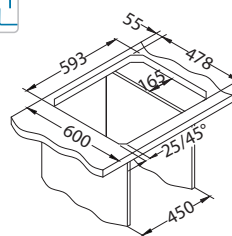

Zoom 10

Veličina: 615 x 500 mm
Veličina korita: 340 x 370 x 155 mm

Dodatna oprema:

Sifon
1130551

Daska za rezanje
drvena
1152905/1152906

Daska za rezanje
drvena
1016018

Ocjedna košara
CHR
1109414

površina	šifra	izvedba	izljev Ø35 mm	*pakiranje	
SAT	1438	reverzibilni	3 1/2"	/	navlaka 0 / 64
LEI	1098941*	reverzibilni	3 1/2"	/	navlaka 0 / 64

SAT - satin
LEI - leinen

Ugradnja:

Zoom 20

Veličina: 790 x 500 mm
Veličina korita: 340 x 370 x 155 mm

Dodatna oprema:

Sifon
1130551

Daska za rezanje
drvena
1152905/1152906

Daska za rezanje
drvena
1016018

Ocjedna košara
CHR
1109414

površina	šifra	izvedba	izljev Ø35 mm	*pakiranje	
SAT	1439	reverzibilni	3 1/2"	/	navlaka 0 / 32
LEI	1098939*	reverzibilni	3 1/2"	/	navlaka 0 / 32

SAT - satin
LEI - leinen

Ugradnja:

Zoom 30

Veličina: 860 x 500 mm
Veličina korita: 340 x 370 x 160 mm

Dodatna oprema:

Sifon
1130551

Daska za rezanje
drvena
1152905/1152906

Daska za rezanje
drvena
1016018

Ocjedna košara
CHR
1109414

površina	šifra	izvedba	izljev Ø35 mm	*pakiranje	
SAT	1440	reverzibilni	3 1/2"	/	navlaka 0 / 32
LEI	1098842*	reverzibilni	3 1/2"	/	navlaka 0 / 32

SAT - satin
LEI - leinen

Ugradnja: