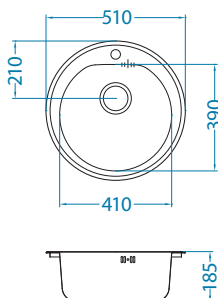

Dodatna oprema:

Sifon
1130551

površina	šifra	izvedba	izljev	Ø35 mm	*pakiranje
SAT	1116756	zasebni	3¹/₂"	1x	navlaka 0/114
LEI	1116757	zasebni	3¹/₂"	1x	navlaka 0/114

SAT - satin NAT - nepoliran LEI - leinen