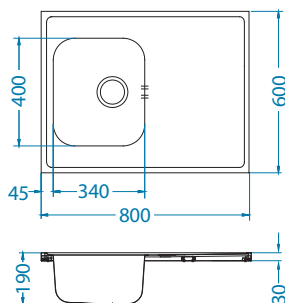

Dodatna oprema:

Daska za rezanje
drvena
1152905/1152906

Ocjedna košara
CHR
1109414

Ocjedna posuda
nehrđajuća
1062602

AllRound
1131412

površina	šifra	izvedba	izljev	Ø35 mm	*pakiranje
SAT	1130469	reverzibilni	3 1/2"	/	karton 1 / 10

SAT - satin