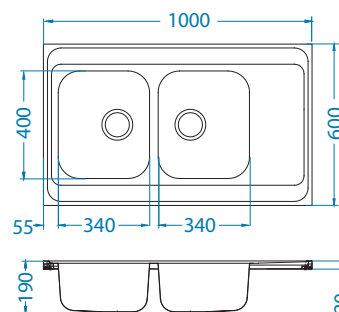

Dodatna oprema:

Daska za rezanje
drvena
1152905/1152906

Ocjedna košara
CHR
1109414

Ocjedna posuda
nehrđajuća
1062602

AllRound
1131412

površina	šifra	izvedba	izljev	Ø35 mm	*pakiranje
SAT	1130472	reverzibilni	3 1/2"	/	karton 1 / 8

SAT - satin