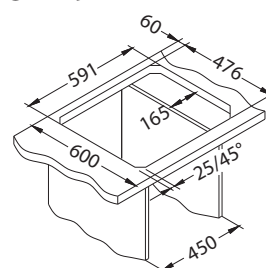

Line 90

ALVEUS

Veličina: 790 x 500 mm
Veličina korita: 340 x 420 x 160 mm
340 x 420 x 160 mm

Dodatna oprema:

Daska za rezanje sigurnosno staklo 1063063
Ocjedna posuda nehrđajuća 1062602
Daska za rezanje AllRound drvena 1152905/1152906 1131412

površina	šifra	izvedba	izljev	Ø35 mm	*pakiranje
	NAT 1066751	reverzibilni	3 1/2"	0	navlaka 0 / 30
	NAT 1065687*	reverzibilni	1 1/2"	0	navlaka 0 / 30

NAT - nepoliran

Ugradnja:

Line 100

Veličina: 1160 x 500 mm
Veličina korita: 350 x 400 x 150 mm
350 x 400 x 150 mm

Dodatna oprema:

AllRound
1131412

površina	šifra	izvedba	izljev	Ø35 mm	*pakiranje
	NAT 1087978	reverzibilni	3 1/2"	0	navlaka 0 / 30

NAT - nepoliran

Ugradnja:

Line 110

Veličina: 615 x 500 mm
Veličina korita: 340 x 420 x 160 mm

Dodatna oprema:

Daska za rezanje sigurnosno staklo 1063063
Ocjedna posuda nehrđajuća 1062602
Daska za rezanje AllRound drvena 1152905/1152906 1131412

površina	šifra	izvedba	izljev	Ø35 mm	*pakiranje
	NAT 1122317	reverzibilni	3 1/2"	0	navlaka 0 / 60

NAT - nepoliran

Ugradnja: