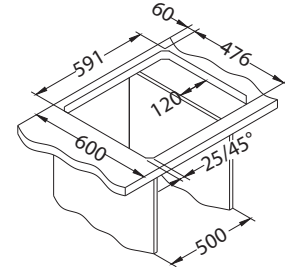

Line 60

1064388

Veličina: 615 x 500 mm
Veličina korita: 340 x 420 x 160 mm

Dodatna oprema:

Daska za rezanje sigurnosno staklo 1063063
Ocjedna posuda nehrđajuća 1062602
Daska za rezanje AllRound drvena 1152905/1152906 1131412

površina	šifra	izvedba	izljev	Ø35 mm	*pakiranje
NAT	1065681	reverzibilni	3 1/2"	0	navlaka 0/60

NAT - nepoliran

Ugradnja:

Line 70

1130555

Veličina: 790 x 500 mm
Veličina korita: 340 x 420 x 160 mm
148 x 300 x 80 mm

Dodatna oprema:

Daska za rezanje sigurnosno staklo 1063063
Ocjedna posuda nehrđajuća 1062602
Daska za rezanje AllRound drvena 1152905/1152906 1131412

površina	šifra	izvedba	izljev	Ø35 mm	*pakiranje
NAT	1065684	reverzibilni	3 1/2"	0	navlaka 0/30

NAT - nepoliran

Ugradnja:

Line 80

1130551

1020100*

Veličina: 790 x 500 mm
Veličina korita: 340 x 420 x 160 mm

Dodatna oprema:

Daska za rezanje sigurnosno staklo 1063063
Ocjedna posuda nehrđajuća 1062602
Daska za rezanje AllRound drvena 1152905/1152906 1131412

površina	šifra	izvedba	izljev	Ø35 mm	*pakiranje
NAT	1066750	reverzibilni	3 1/2"	0	navlaka 0/30
NAT	1065686*	reverzibilni	1 1/2"	0	navlaka 0/30
LEI	1076801	reverzibilni	3 1/2"	0	navlaka 0/30

NAT - nepoliran
LEI - leinen

Ugradnja: