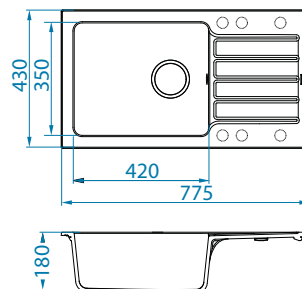

površina	šifra	izvedba	izljev	Ø35 mm	*pakiranje
G11-arctic	1148028	reverzibilni	3 1/2"	/	karton 1 / 12
G55-beige	1148031	reverzibilni	3 1/2"	/	karton 1 / 12
G91-carbon	1148032	reverzibilni	3 1/2"	/	karton 1 / 12

Veličina: 775 x 430 mm
Veličina korita: 350 x 420 x 180 mm