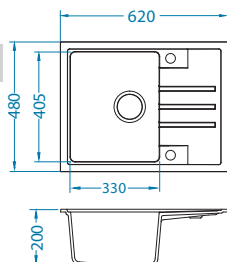

Intermezzo 30

ALVEUS

1117292

Veličina: 620 x 480 mm
Veličina korita: 330 x 405 x 200 mm

površina šifra izvedba izljev Ø35 mm *pakiranje

G11-arctic	1117037	reverzibilni	3 1/2"	2x	karton 1 / 14
G81-concrete	1119691	reverzibilni	3 1/2"	2x	karton 1 / 14
G55-beige	1117039	reverzibilni	3 1/2"	2x	karton 1 / 14
G91-carbon	1117044	reverzibilni	3 1/2"	2x	karton 1 / 14
G90-deep black	1149080	reverzibilni	3 1/2"	2x	karton 1 / 14

Dodatna oprema:

Daska za rezanje
drvena
1080029

Ocjedna posuda
nehrđajuća
1119835

Set za podgradnu
ugradnju
1135533

Ugradnja*:

* U - Ugradnja pomoću 2 seta za pričvršćivanje 1135533 (nije priloženo).

Intermezzo 40

1117292

Veličina: 680 x 480 mm
Veličina korita: 380 x 405 x 200 mm

površina šifra izvedba izljev Ø35 mm *pakiranje

G11-arctic	1144965	reverzibilni	3 1/2"	2x	karton 1 / 14
G81-concrete	1144967	reverzibilni	3 1/2"	2x	karton 1 / 14
G55-beige	1144966	reverzibilni	3 1/2"	2x	karton 1 / 14
G91-carbon	1144968	reverzibilni	3 1/2"	2x	karton 1 / 14
G90-deep black	1149126	reverzibilni	3 1/2"	2x	karton 1 / 14

Dodatna oprema:

Daska za rezanje
drvena
1080029

Ocjedna posuda
nehrđajuća
1119835

Set za podgradnu
ugradnju
1135533

Ugradnja*:

* U - Ugradnja pomoću 2 seta za pričvršćivanje 1135533 (nije priloženo).

Intermezzo 130

1117292

Veličina: 780 x 480 mm
Veličina korita: 460 x 405 x 200 mm

površina šifra izvedba izljev Ø35 mm *pakiranje

G11-arctic	1117046	reverzibilni	3 1/2"	2x	karton 1 / 10
G81-concrete	1119692	reverzibilni	3 1/2"	2x	karton 1 / 10
G55-beige	1117048	reverzibilni	3 1/2"	2x	karton 1 / 10
G91-carbon	1117050	reverzibilni	3 1/2"	2x	karton 1 / 10
G90-deep black	1149117	reverzibilni	3 1/2"	2x	karton 1 / 10

Dodatna oprema:

Daska za rezanje
drvena
1080029

Ocjedna posuda
nehrđajuća
1119835

Set za podgradnu
ugradnju
1135533

Ugradnja*: