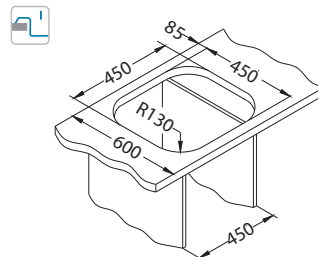

Dodatna oprema:

Daska za rezanje
drvena
1152905/1152906

Daska za rezanje
drvena
1016018