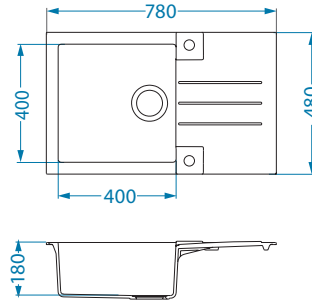

Veličina: 780 x 480 mm
Veličina korita: 400 x 400 x 180 mm

površina	šifra	izvedba	izljev	Ø35 mm	*pakiranje
	G11-arctic	1090944	reverzibilni	3 1/2"	2x karton 1 / 12
	G81-concrete	1122745	reverzibilni	3 1/2"	2x karton 1 / 12
	G22-terra	1090941	reverzibilni	3 1/2"	2x karton 1 / 12
	G55-beige	1090946	reverzibilni	3 1/2"	2x karton 1 / 12
	G91-carbon	1090942	reverzibilni	3 1/2"	2x karton 1 / 12

Dodatna oprema:

Daska za rezanje drvena 1152903
Daska za rezanje drvena 1152904

Ugradnja: