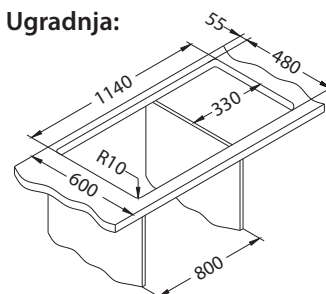

Line 90

ALVEUS

Veličina: 790 x 500 mm
Veličina korita: 340 x 420 x 160 mm
340 x 420 x 160 mm

Dodatna oprema:

Daska za rezanje sigurnosno staklo 1063063
Ocjedna posuda nehrđajuća 1062602
Daska za rezanje AllRound drvena 1152905/1152906 1131412

površina	šifra	izvedba	izljev	Ø35 mm	*pakiranje
	NAT 1066751	reverzibilni	3 1/2"	0	navlaka 0 / 30
	NAT 1065687*	reverzibilni	1 1/2"	0	navlaka 0 / 30

NAT - nepoliran

Ugradnja:

Line 100

Veličina: 1160 x 500 mm
Veličina korita: 350 x 400 x 150 mm
350 x 400 x 150 mm

Dodatna oprema:

AllRound
1131412

površina	šifra	izvedba	izljev	Ø35 mm	*pakiranje
	NAT 1087978	reverzibilni	3 1/2"	0	navlaka 0 / 30

NAT - nepoliran

Ugradnja:

Line 110

Veličina: 615 x 500 mm
Veličina korita: 340 x 420 x 160 mm

Dodatna oprema:

Daska za rezanje sigurnosno staklo 1063063
Ocjedna posuda nehrđajuća 1062602
Daska za rezanje AllRound drvena 1152905/1152906 1131412

površina	šifra	izvedba	izljev	Ø35 mm	*pakiranje
	NAT 1122317	reverzibilni	3 1/2"	0	navlaka 0 / 60

NAT - nepoliran

Ugradnja: