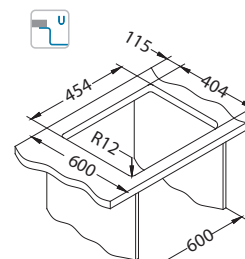

Ugradnja*:

* F - ugradnja zahtijeva posebnu obradu izreza radne ploče sukladno uputama priloženim uz sudoper.

* U - ugradnja pomoću seta za pričvršćivanje 1119093 (nije priloženo).