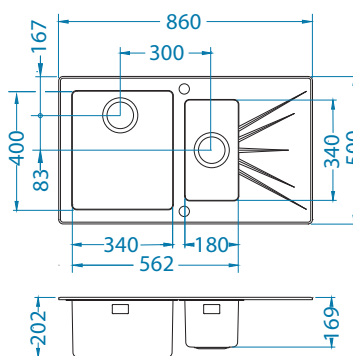

Karat Up 20

Do isteka zaliha!

lijevi

1123353

Veličina: 860 x 500 mm
Veličina korita: 340 x 400 x 195 mm
180 x 340 x 160 mm

staklo	šifra	izvedba	izljev	Ø35 mm	*pakiranje
SAT	1123804	lijevi	3 1/2"	2x	karton
	1123805	desni			1 / 6
SAT	1123806	lijevi	3 1/2"	2x	karton
	1123807	desni			1 / 6
*SAT	1123808	lijevi	3 1/2"	2x	karton
	1123809	desni			1 / 6

SAT - satin

* RAL/Grafka po narudžbi s rezolucijom min. 250 dpi

Dodatna oprema:

Daska za rezanje drvena
1152903/1152904

Ocjedna posuda nehrđajuća
1119835

Daska za rezanje sigurnosno staklo 1084835 - crna

Daska za rezanje sigurnosno staklo 1087883 - bijelo

Ugradnja:

Karat 10

Do isteka zaliha!

lijevi

1127251

Veličina: 860 x 500 mm
Veličina korita: 340 x 400 x 195 mm

staklo	šifra	izvedba	izljev	Ø35 mm	*pakiranje
white	SAT 1102771	lijevi	3 1/2"	2x	karton
RAL 9003	SAT 1103658	desni	3 1/2"	2x	1 / 6
black	SAT 1102770	lijevi	3 1/2"	2x	karton
RAL 9005	SAT 1103657	desni	3 1/2"	2x	1 / 6
*SAT	1102953	lijevi	3 1/2"	2x	karton
	1103666	desni			1 / 6

SAT - satin

* RAL/Grafka po narudžbi s rezolucijom min. 250 dpi

Dodatna oprema:

Daska za rezanje drvena
1152903/1152904

Ocjedna posuda nehrđajuća
1119835

Daska za rezanje sigurnosno staklo 1084835 - crna

Daska za rezanje sigurnosno staklo 1087883 - bijela

Ugradnja:

Karat 20

Do isteka zaliha!

lijevi

1092272

Veličina: 860 x 500 mm
Veličina korita: 340 x 400 x 195 mm
180 x 340 x 160 mm

staklo	šifra	izvedba	izljev	Ø35 mm	*pakiranje
SAT	1102773	lijevi	3 1/2"	2x	karton
	1103660	desni			1 / 6
SAT	1102772	lijevi	3 1/2"	2x	karton
	1103659	desni			1 / 6
*SAT	1102957	lijevi	3 1/2"	2x	karton
	1103670	desni			1 / 6

SAT - satin

* RAL/Grafka po narudžbi s rezolucijom min. 250 dpi

Dodatna oprema:

Daska za rezanje drvena
1152903/1152904

Ocjedna posuda nehrđajuća
1119835

Daska za rezanje sigurnosno staklo 1084835 - crna

Daska za rezanje sigurnosno staklo 1087883 - bijela