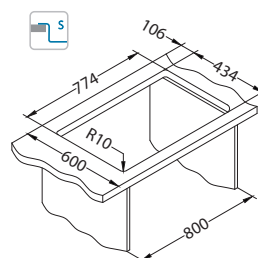

Ugradnja*: