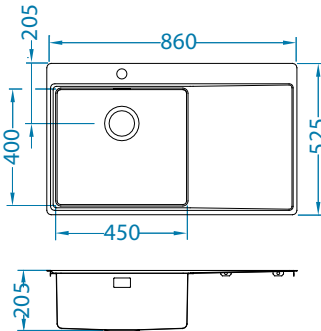

## Pure 50

lijevi

Veličina: 860 x 525 mm  
Veličina korita: 450 x 400 x 205 mm

površina	šifra	izvedba	izljev	Ø35 mm	*pakiranje
KMB	1149517	lijevi	3 1/2"	1x	karton
	1149518	desni			1 / 8

KMB - satin korito, brušena površina