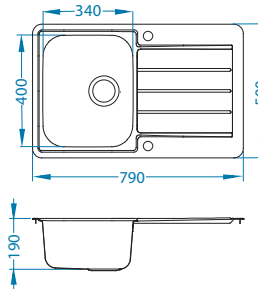

Daska za rezanje sigurnosno staklo 1063063
Ocjedna posuda nehrđajuća 1062602
Daska za rezanje drvena 1152905/1152906
AllRound 1131412

površina	šifra	izvedba	izljev	Ø35 mm	*pakiranje
SAT	1100216	reverzibilni	3 1/2"	2x	karton 1 / 12

SAT - satin