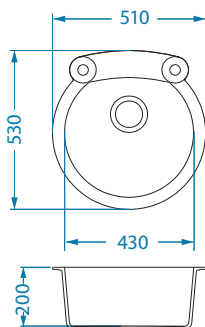

Roll 10

Veličina: fi 510 x 530 mm
Veličina korita: fi 430 x 200 mm

površina	šifra	izvedba	izljev	Ø35 mm	*pakiranje
	G11-arctic	1094963	zasebni	3 1/2"	2x karton 1 / 10
	G22-terra	1090966	zasebni	3 1/2"	2x karton 1 / 10
	G55-beige	1090968	zasebni	3 1/2"	2x karton 1 / 10
	G91-carbon	1090969	zasebni	3 1/2"	2x karton 1 / 10

Ugradnja:

Roll 40

Veličina: 595 x 475 mm
Veličina korita: fi 400 x 160 mm

površina	šifra	izvedba	izljev	Ø35 mm	*pakiranje
	G11-arctic	1090970	reverzibilni	3 1/2"	2x karton 1 / 15
	G22-terra	1090971	reverzibilni	3 1/2"	2x karton 1 / 15
	G55-beige	1090973	reverzibilni	3 1/2"	2x karton 1 / 15
	G91-carbon	1090974	reverzibilni	3 1/2"	2x karton 1 / 15

Ugradnja:

Rock 30

Veličina: 595 x 475 mm
Veličina korita: 320 x 400 x 160 mm

površina	šifra	izvedba	izljev	Ø35 mm	*pakiranje
	G11-arctic	1090947	reverzibilni	3 1/2"	2x karton 1 / 15
	G81-concrete	1122741	reverzibilni	3 1/2"	2x karton 1 / 15
	G22-terra	1090948	reverzibilni	3 1/2"	2x karton 1 / 15
	G55-beige	1090950	reverzibilni	3 1/2"	2x karton 1 / 15
	G91-carbon	1090951	reverzibilni	3 1/2"	2x karton 1 / 15

Ugradnja:

Dodatna oprema:

Daska za rezanje drvena 1152903
Daska za rezanje drvena 1152904