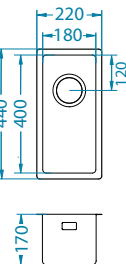

površina	šifra	izvedba	izljev	Ø35 mm	*pakiranje
BRS	1149919	zaseban	3 1/2"	/	karton 1 / 42

BRS - brušen