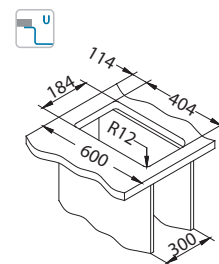

Ugradnja*:

* F - ugradnja zahtijeva posebnu obradu izreza radne ploče sukladno uputama priloženim uz sudoper.
* U - ugradnja pomoću seta za pričvršćivanje 1119093 (nije priloženo).

Dodatna oprema:

Sifon
1130551

Sifon
Pop-Up
1127251

Set za
podgradnu
ugradnju
1119093

Ocjedna posuda
nehrđajuća
1119835