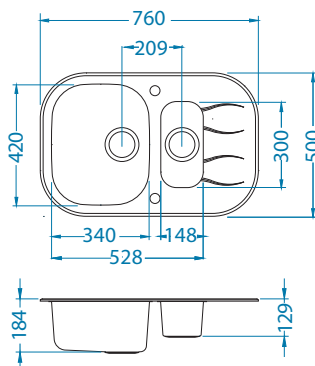

Wave 10

Veličina: 620 x 500 mm
Veličina korita: 340 x 420 x 175 mm

staklo	šifra	izvedba	izljev	Ø35 mm	*pakiranje
white RAL 9003	SAT 1102727	reverzibilni	3 1/2"	2x	karton 1 / 12
black RAL 9005	SAT 1102726	reverzibilni	3 1/2"	2x	karton 1 / 12
	*SAT 1102936	reverzibilni	3 1/2"	2x	karton 1 / 12

SAT - satin

* RAL/Grafka po narudžbi s rezolucijom min. 250 dpi

Ugradnja:

Dodatna oprema:

Daska za rezanje
drvena
1152905/1152906

Daska za rezanje
drvena
1016018

Wave 20

Veličina: 760 x 500 mm
Veličina korita: 340 x 420 x 175 mm

staklo	šifra	izvedba	izljev	Ø35 mm	*pakiranje
	SAT 1102729	reverzibilni	3 1/2"	2x	karton 1 / 6
	SAT 1102728	reverzibilni	3 1/2"	2x	karton 1 / 6
	*SAT 1102940	reverzibilni	3 1/2"	2x	karton 1 / 6

SAT - satin

* RAL/Grafka po narudžbi s rezolucijom min. 250 dpi

Ugradnja:

Dodatna oprema:

Daska za rezanje
drvena
1152905/1152906

Daska za rezanje
drvena
1016018

Wave 30

Veličina: 760 x 500 mm
Veličina korita: 340 x 420 x 175 mm
148 x 300 x 120 mm

staklo	šifra	izvedba	izljev	Ø35 mm	*pakiranje
	SAT 1102741	reverzibilni	3 1/2"	2x	karton 1 / 6
	SAT 1102730	reverzibilni	3 1/2"	2x	karton 1 / 6
	*SAT 1102944	reverzibilni	3 1/2"	2x	karton 1 / 6

SAT - satin

* RAL/Grafka po narudžbi s rezolucijom min. 250 dpi

Ugradnja:

Dodatna oprema:

Daska za rezanje
drvena
1152905/1152906

Daska za rezanje
drvena
1016018

Ocjedna posuda
nehrđajuća
1062602