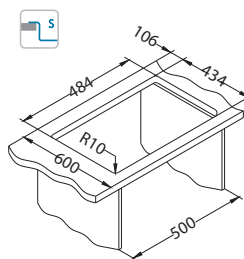

Ugradnja*:

* F - ugradnja zahtijeva posebnu obradu izreza radne ploče sukladno uputama priloženim uz sudoper.

* U - ugradnja pomoću seta za pričvršćivanje 1119093 (nije priloženo).