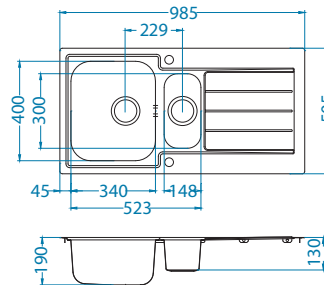

Ugradnja*: