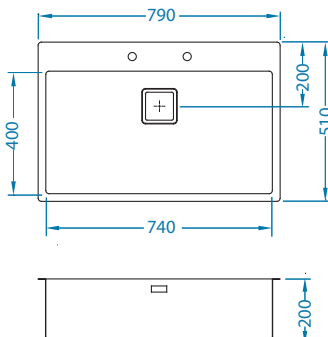

Stylux 10

Do isteka zaliha!

ALVEUS

površina	šifra	izvedba	izljev	Ø35 mm	*pakiranje
BRS	1084278	zaseban	kvadratni	2x	karton 1 / 14

BRS - brušeni

Veličina: 450 x 510 mm
Veličina korita: 400 x 400 x 200 mm

Dodatna oprema:

Ugradnja*:

* F - Ugradnja zahtijeva posebnu obradu izreza radne ploče sukladno uputama priloženim uz sudoper.

Stylux 40

Do isteka zaliha!

površina	šifra	izvedba	izljev	Ø35 mm	*pakiranje
BRS	1084292	zaseban	kvadratni	2x	karton 1 / 7

BRS - brušeni

Veličina: 790 x 510 mm
Veličina korita: 740 x 400 x 200 mm

Dodatna oprema:

Ugradnja*:

* F - Ugradnja zahtijeva posebnu obradu izreza radne ploče sukladno uputama priloženim uz sudoper.

Stylux 50

Do isteka zaliha!

lijevi

Veličina: 860 x 510 mm
Veličina korita: 400 x 400 x 200 mm

Dodatna oprema:

površina	šifra	izvedba	izljev	Ø35 mm	*pakiranje
BRS	1084293	lijevi	kvadratni	2x	karton 1 / 7
BRS	1084294	desni	kvadratni	2x	karton 1 / 7

BRS - brušeni

Ugradnja*:

* F - Ugradnja zahtijeva posebnu obradu izreza radne ploče sukladno uputama priloženim uz sudoper.