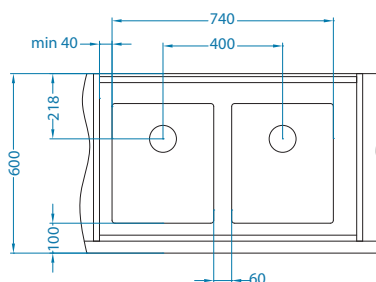

Širina ormarića 800 mm

QUADRIX 20+20-U