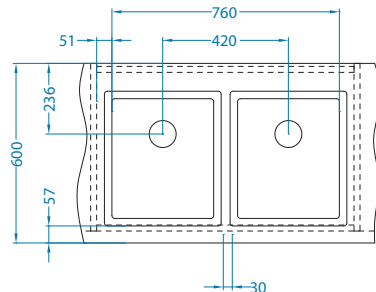

Širina ormarića 900 mm

QUADRIX 20+20-FS