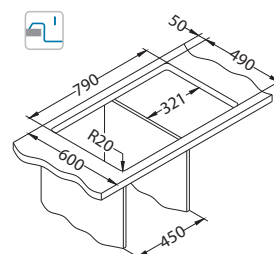

## Elegant 40

ALVEUS

1130555

Veličina: 810 x 510 mm  
Veličina korita: 340 x 400 x 190 mm  
340 x 400 x 190 mm