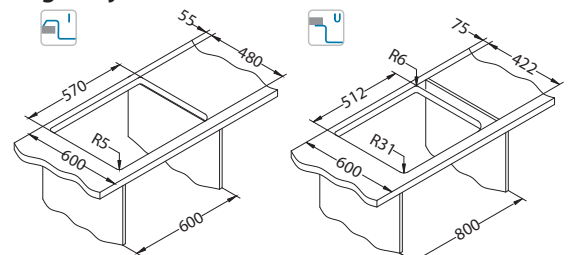

Ugradnja*:

*U - Ugradnja pomoću 2 seta za pričvršćivanje 1135533 (nije priloženo).