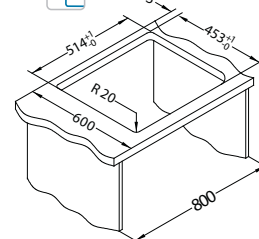

Ugradnja*: