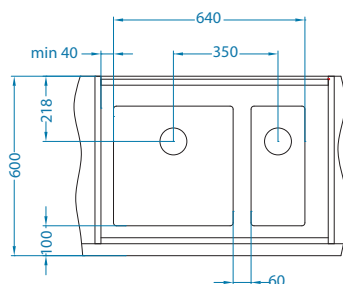

QUADRIX 10+30-U