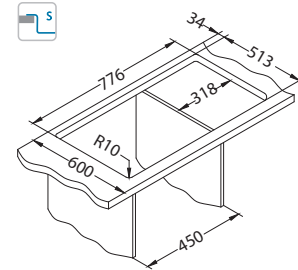

Ugradnja*:

* F - Ugradnja zahtijeva posebnu obradu izreza radne ploče sukladno uputama priloženim uz sudoper.

Dodatna oprema:

Ocjedna posuda
nehrđajuća
1119835

Daska za rezanje
drvena
1152903/1152904

AllRound
1131412