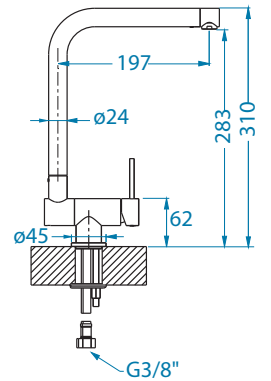

površina	šifra
CHR	1132181