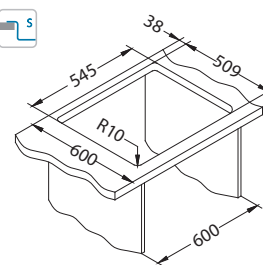

Ugradnja*:

* F - ugradnja zahtijeva posebnu obradu izreza radne ploče sukladno uputama priloženim uz sudoper.

Dodatna oprema:

Sifon
(bez grla)
1068989

Ocjedna posuda
1119836 - gold
1119837 - anthracite
1119839 - bronze
1119838 - copper

Daska za rezanje
drvena
1152903/1152904

Daska za rezanje
drvena
1080029