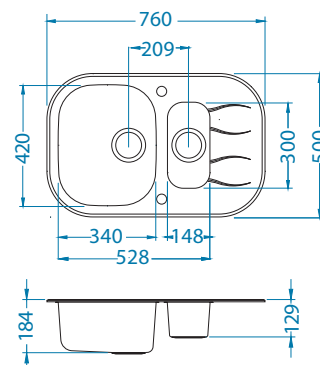

## Wave Up 30

Do isteka zaliha!

1123353

Veličina: 760 x 500 mm  
Veličina korita: 340 x 420 x 175 mm  
148 x 300 x 120 mm

staklo	šifra	izvedba	izljev	Ø35 mm	*pakiranje
white RAL 9003	SAT 1123816	reverzibilni	3 1/2"	2x	karton 1 / 6
black RAL 9005	SAT 1123817	reverzibilni	3 1/2"	2x	karton 1 / 6
*SAT	1123818	reverzibilni	3 1/2"	2x	karton 1 / 6