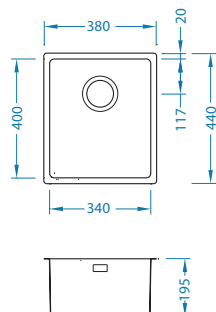

SAT - satin  
KMB - satin korito, brušena površina

Veličina: 380 x 440 mm  
Veličina korita: 340 x 400 x 195 mm

Ugradnja\*:

\* F - ugradnja zahtijeva posebnu obradu izreza radne ploče sukladno uputama priloženim uz sudoper.