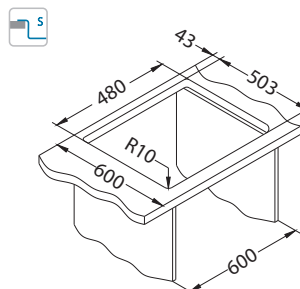

Ugradnja:

F - Ugradnja zahtijeva posebnu obradu izreza radne ploče sukladno uputama priloženim uz sudoper.