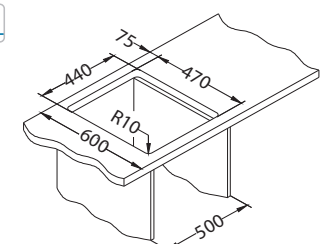

Crystalix 10

Do isteka zaliha!

lijevi

1133398

staklo	šifra	izvedba	izljev	Ø35 mm	*pakiranje
white RAL 9003	NAT 1099634	lijevi	kvadratni	3x	karton 1 / 6
black RAL 9005	NAT 1099632	desni	kvadratni	3x	karton 1 / 6
	NAT 1099633	lijevi	kvadratni	3x	karton 1 / 6
	NAT 1099630	desni	kvadratni	3x	karton 1 / 6
	*NAT 1102854	lijevi	kvadratni	3x	karton 1 / 6
	*NAT 1102858	desni	kvadratni	3x	karton 1 / 6

NAT - polusjajni * RAL/Grafka po narudžbi s rezolucijom min. 250 dpi

Veličina: 860 x 540 mm
Veličina korita: 340 x 400 x 200 mm

Dodatna oprema:

Daska za rezanje drvena 1152903/1152904
Daska za rezanje sigurnosno staklo 1084835 - crna
Daska za rezanje sigurnosno staklo 1087883 - bijela
AllRound 1131412

Ugradnja:

Crystalix 20

Do isteka zaliha!

lijevi

1127260

staklo	šifra	izvedba	izljev	Ø35 mm	*pakiranje
white RAL 9003	NAT 1099642	lijevi	kvadratni	3x	karton 1 / 6
	NAT 1099640	desni	kvadratni	3x	karton 1 / 6
black RAL 9005	NAT 1099641	lijevi	kvadratni	3x	karton 1 / 6
	NAT 1099635	desni	kvadratni	3x	karton 1 / 6
	*NAT 1102862	lijevi	kvadratni	3x	karton 1 / 6
	*NAT 1102866	desni	kvadratni	3x	karton 1 / 6

NAT - polusjajni * RAL/Grafka po narudžbi s rezolucijom min. 250 dpi

Veličina: 860 x 540 mm
Veličina korita: 340 x 400 x 200 mm
180 x 400 x 175 mm

Dodatna oprema:

Daska za rezanje drvena 1152903/1152904
Daska za rezanje sigurnosno staklo 1084835 - crna
Daska za rezanje sigurnosno staklo 1087883 - bijela
AllRound 1131412

Ugradnja:

Karat Up 10

Do isteka zaliha!

lijevi

1123351

staklo	šifra	izvedba	izljev	Ø35 mm	*pakiranje
white RAL 9003	SAT 1123795	lijevi	3 1/2"	2x	karton 1 / 6
	SAT 1123796	desni	3 1/2"	2x	karton 1 / 6
black RAL 9005	SAT 1123798	lijevi	3 1/2"	2x	karton 1 / 6
	SAT 1123799	desni	3 1/2"	2x	karton 1 / 6
	*SAT 1123800	lijevi	3 1/2"	2x	karton 1 / 6
	*SAT 1123801	desni	3 1/2"	2x	karton 1 / 6