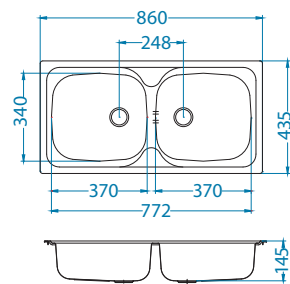

Dodatna oprema:

Sifon
1071240

Daska za rezanje
drvena
1152905/1152906

Daska za rezanje
drvena
1016018

Ocjedna košara
CHR
1109414

površina	šifra	izvedba	izljev	Ø35 mm	*pakiranje
NAT	1008846	dvojni	1 1/2"	/	navlaka 0 / 36

NAT - nepoliran