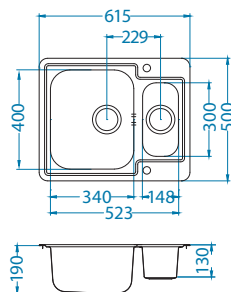

Line Maxim 50

Do isteka zaliha!

Veličina: 620 x 505 mm
Veličina korita: 340 x 400 x 190 mm
148 x 300 x 130 mm

površina	šifra	izvedba	izljev	Ø35 mm	*pakiranje
SAT	1085957	reverzibilni	3 1/2"	2x	karton 1 / 14

SAT - satin

Ugradnja*:

*F - ugradnja zahtijeva posebnu obradu izreza radne ploče sukladno uputama priloženim uz sudoper.

Veličina: 615 x 500 mm
Veličina korita: 340 x 400 x 190 mm
148 x 300 x 130 mm

površina	šifra	izvedba	izljev	Ø35 mm	*pakiranje
SAT	1085946	reverzibilni	3 1/2"	2x	karton 1 / 14
SAT	1089612*	reverzibilni	3 1/2"	/	navlaka 0 / 60

SAT - satin

Ugradnja:

Dodatna oprema:

Daska za rezanje sigurnosno staklo 1063063

Ocjedna posuda nehrđajuća 1062602

Daska za rezanje drvena 356x250x20 mm 1152905

Daska za rezanje drvena 356x250x20 mm 1152904

AllRound 1131412

Allshine sredstvo za čišćenje 1083829

Allshine polirna pasta za njegu 1111572