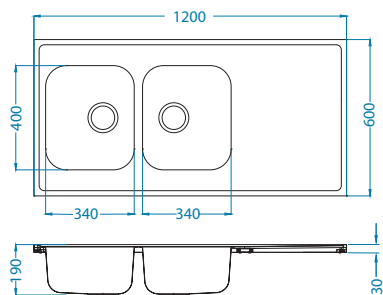

Classic Pro 90

ALVEUS

1130551

Veličina: 1200 x 600 mm
Veličina korita: 340 x 400 x 190 mm

Dodatna oprema:

Daska za rezanje drvena 1152905/1152906
Ocjedna košara CHR 1109414
Ocjedna posuda nehrđajuća 1062602
AllRound 1131412

površina šifra izvedba izljev Ø35 mm *pakiranje

SAT 1130473 reverzibilni 3 1/2" / karton 1 / 5

SAT - satin

Ugradnja:

Classic Pro 100

1130555

Veličina: 1200 x 600 mm
Veličina korita: 340 x 400 x 190 mm
340 x 400 x 190 mm

Dodatna oprema:

Daska za rezanje drvena 1152905/1152906
Ocjedna košara CHR 1109414
Ocjedna posuda nehrđajuća 1062602
AllRound 1131412

površina šifra izvedba izljev Ø35 mm *pakiranje

SAT 1130474 reverzibilni 3 1/2" / karton 1 / 5

SAT - satin

Ugradnja:

Classic Pro 110

1130555

Veličina: 1400 x 600 mm
Veličina korita: 340 x 400 x 190 mm
340 x 400 x 190 mm

Dodatna oprema:

Daska za rezanje drvena 1152905/1152906
Ocjedna košara CHR 1109414
Ocjedna posuda nehrđajuća 1062602
AllRound 1131412

površina šifra izvedba izljev Ø35 mm *pakiranje

SAT 1132129 reverzibilni 3 1/2" / karton 1 / 4

SAT - satin

Ugradnja: