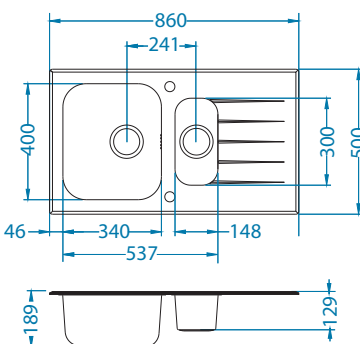

Dodatna oprema:

Daska za rezanje drvena
1152905/1152906

Daska za rezanje drvena
1016018

Ocjedna posuda AllRound
nehrđajuća 1131412
1062602