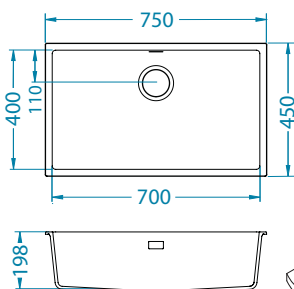

Omni 30

Veličina: 550 x 450 mm
Veličina korita: 500 x 400 x 198 mm

površina	šifra	izvedba	izljev	Ø35 mm	*pakiranje
G11-arctic	1150051	zaseban	3 1/2"	/	karton 1 / 14
G81-concrete	1150052	zaseban	3 1/2"	/	karton 1 / 14
G22-terra	1150053	zaseban	3 1/2"	/	karton 1 / 14
G55-beige	1150054	zaseban	3 1/2"	/	karton 1 / 14
G91-carbon	1150055	zaseban	3 1/2"	/	karton 1 / 14
G90-deep black	1150056	zaseban	3 1/2"	/	karton 1 / 14
G90-BLACK EDITION	1150057	zaseban	3 1/2"	/	karton 1 / 14

Dodatna oprema:

Daska za rezanje
drvena
1152903/1152904

Ocjedna posuda
nehrđajuća
1119835

AllRound
1131412

AllRound BLACK
1148145

Set za podgradnu ugradnju
1135533

Ugradnja:

Omni 40

Veličina: 750 x 450 mm
Veličina korita: 700 x 400 x 198 mm

površina	šifra	izvedba	izljev	Ø35 mm	*pakiranje
G11-arctic	1150058	zaseban	3 1/2"	/	karton 1 / 9
G81-concrete	1150059	zaseban	3 1/2"	/	karton 1 / 9
G22-terra	1150060	zaseban	3 1/2"	/	karton 1 / 9
G55-beige	1150061	zaseban	3 1/2"	/	karton 1 / 9
G91-carbon	1150062	zaseban	3 1/2"	/	karton 1 / 9
G90-deep black	1150063	zaseban	3 1/2"	/	karton 1 / 9
G90-BLACK EDITION	1150064	zaseban	3 1/2"	/	karton 1 / 9

Dodatna oprema:

Daska za rezanje
drvena
1152903/1152904

Ocjedna posuda
nehrđajuća
1119835

AllRound
1131412

AllRound BLACK
1148145

Set za podgradnu ugradnju
1135533

Ugradnja: