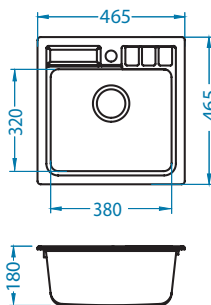

Niagara 10

Veličina: fi 510 mm
Veličina korita: fi 400 x 175 mm

površina	šifra	izvedba	izljev	Ø35 mm	*pakiranje

	G11-arctic	1100884	zaseban	3 1/2"	2x	karton 1 / 12
	G55-beige	1076855	zaseban	3 1/2"	2x	karton 1 / 12
	G91-carbon	1076856	zaseban	3 1/2"	2x	karton 1 / 12

Ugradnja:

Niagara 20

Veličina: 465 x 465 mm
Veličina korita: 380 x 320 x 180 mm

površina	šifra	izvedba	izljev	Ø35 mm	*pakiranje

	G11-arctic	1100885	zaseban	3 1/2"	1x	karton 1 / 14
	G55-beige	1089483	zaseban	3 1/2"	1x	karton 1 / 14
	G91-carbon	1089484	zaseban	3 1/2"	1x	karton 1 / 14

Ugradnja:

Niagara 30

Veličina: 775 x 430 mm
Veličina korita: 350 x 350 x 160 mm

površina	šifra	izvedba	izljev	Ø35 mm	*pakiranje

	G11-arctic	1100886	reverzibilni	3 1/2"	2x	karton 1 / 12
	G55-beige	1076857	reverzibilni	3 1/2"	2x	karton 1 / 12
	G91-carbon	1076858	reverzibilni	3 1/2"	2x	karton 1 / 12

Ugradnja: