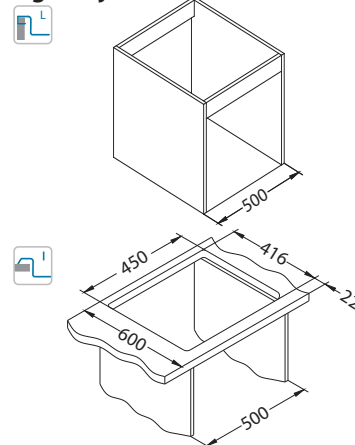

SAT - satin

Ugradnja:

Luxal 20 edge

Odličan odabir za kuhinjski otok!

Veličina: 800 x 600 mm  
Veličina korita: 400 x 400 x 195 mm

Dodatna oprema:

Ocjedna posuda  
nehrđajuća  
1119835

Daska za rezanje  
drvena  
1152903/1152904