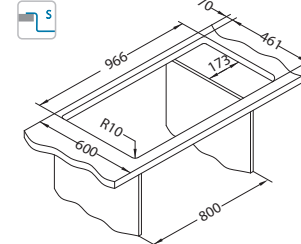

Ugradnja*:

* F - Ugradnja zahtijeva posebnu obradu izreza radne ploče sukladno uputama priloženim uz sudoper.