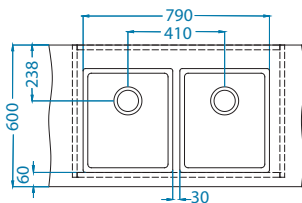

Kombino konfiguracija korita [FS]

Širina ormarića 800 mm

KOMBINO 20 - 2X