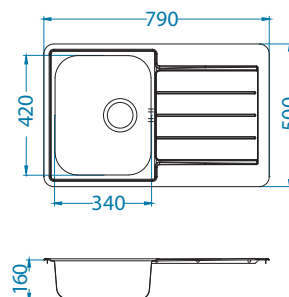

Daska za rezanje sigurnosno staklo 1063063
Ocjedna posuda nehrđajuća 1062602
Daska za rezanje AllRound drvena 1152905/1152906 1131412

površina	šifra	izvedba	izljev	Ø35 mm	*pakiranje
NAT	1066750	reverzibilni	3 1/2"	0	navlaka 0/30
NAT	1065686*	reverzibilni	1 1/2"	0	navlaka 0/30
LEI	1076801	reverzibilni	3 1/2"	0	navlaka 0/30

NAT - nepoliran
LEI - leinen