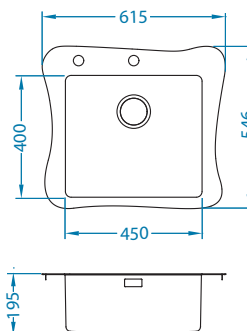

Pure Up 70

Do isteka zaliha!

ALVEUS

1123351

Veličina: 565 x 525 mm
Veličina korita: 500 x 400 x 195 mm

Dodatna oprema:

Ocjedna posuda
nehrđajuća
1119835

Daska za rezanje
drvena
1152903/1152904

ALVEUS
TriTop 400
1084325

površina	šifra	izvedba	izljev	Ø35 mm	*pakiranje
KMB	1123788	zasebni	3 1/2"	2x	karton 1 / 14

KMB - satin korito, brušena površina

Ugradnja*:

* F - Ugradnja zahtijeva posebnu obradu izreza radne ploče sukladno uputama priloženim uz sudoper.

Nakon 50 godina iskustva, strasti, vizije i hrabrosti Alveus je lansirao ograničeno izdanje posebnog kuhinjskog sudopera - JUBILEE.

Kombinacija ravnih i organskih linija savršeno odgovara suvremenim kuhinjama i unosi živost svojim fluidnim oblikom.

50
1965-2015

ALVEUS
experience
passion
vision
tradition

Jubilee

površina	šifra	izvedba	izljev	Ø35 mm	*pakiranje
KMB	1126054	zasebni	3 1/2"	2x	karton 1 / 14

KMB - satin korito, brušena površina

1123351

Veličina: 615 x 546 mm
Veličina korita: 450 x 400 x 195 mm

Dodatna oprema:

AllRound
1131412

Ugradnja: