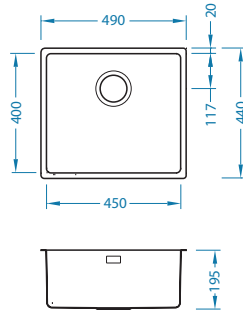

Dodatna oprema:

Sifon
1130551

Sifon
Pop-Up
1127251

Ocjedna posuda
nehrđajuća
1119835

Daska za rezanje
drvena
1152903/1152904

površina	šifra	izvedba	izljev	Ø35 mm	*pakiranje
SAT	U 1100236	zasebni	3 1/2"	/	karton 1 / 14
KMB	F/S 1122682	zasebni	3 1/2"	/	karton 1 / 14

SAT - satin
KMB - satin korito, brušena površina