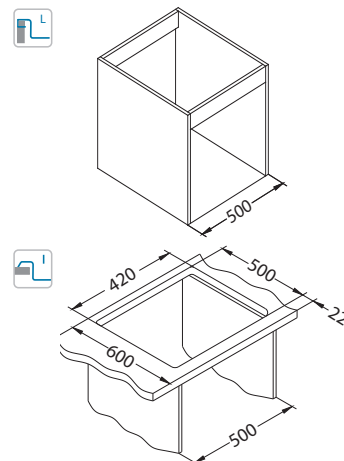

Luxal 10 edge

Veličina: 800 x 500 mm
Veličina korita: 400 x 340 x 195 mm

Dodatna oprema:

Ocjedna posuda
nehrđajuća
1119835

Daska za rezanje
drvena
1152903/1152904

AllRound
1131412

površina	šifra	izvedba	izljev	Ø35 mm	*pakiranje
SAT	1149976	lijevi	3 1/2"	1x	karton 1 / 6
SAT	1149977	desni	3 1/2"	1x	karton 1 / 6

SAT - satin

Ugradnja:

Luxal 20 edge

Odličan odabir za kuhinjski otok!

Veličina: 800 x 600 mm
Veličina korita: 400 x 400 x 195 mm

Dodatna oprema:

Ocjedna posuda
nehrđajuća
1119835

Daska za rezanje
drvena
1152903/1152904

AllRound
1131412

površina	šifra	izvedba	izljev	Ø35 mm	*pakiranje
SAT	1149979	zaseban	3 1/2"	1x	karton 1 / 6

SAT - satin

Ugradnja:

Luxal 30 edge

Veličina: 1000 x 600 mm
Veličina korita: 500 x 400 x 195 mm

Dodatna oprema:

Ocjedna posuda
nehrđajuća
1119835

Daska za rezanje
drvena
1152903/1152904

AllRound
1131412

površina	šifra	izvedba	izljev	Ø35 mm	*pakiranje
SAT	1149982	lijevi	3 1/2"	1x	karton 1 / 6
SAT	1149983	desni	3 1/2"	1x	karton 1 / 6

SAT - satin

Ugradnja: