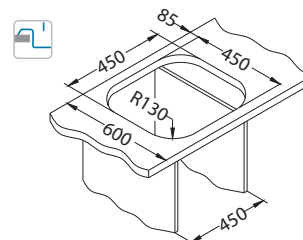

Ugradnja:

Dodatna oprema:

Daska za rezanje
drvena
1152905/1152906

Daska za rezanje
drvena
1016018