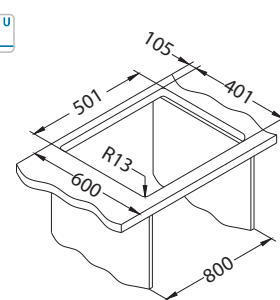

Ugradnja:

F - Ugradnja zahtijeva posebnu obradu izreza radne ploče sukladno uputama priloženim uz sudoper.

Veličina: 540 x 440 mm
Veličina korita: 500 x 400 x 200 mm

Dodatna oprema:

Sifon
(bez grla)
1068989

Sifon
(bez grla)
1033153

Ocjedna posuda
nehrđajuća
1119835

Daska za rezanje
drvena
1152903/1152904