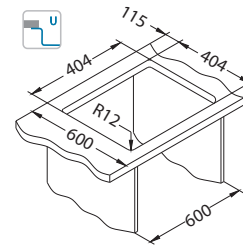

# Quadrix 30

površina	šifra	izvedba	izljev	Ø35 mm	*pakiranje
	BRS 1102604	zasebni	3 1/2"	/	karton 1 / 14

BRS - brušeni

MIX IT UP!

Veličina: 450 x 450 mm  
Veličina korita: 400 x 400 x 200 mm

Ugradnja\*:

\* F - ugradnja zahtijeva posebnu obradu izreza radne ploče sukladno uputama priloženim uz sudoper.  
\* U - ugradnja pomoću seta za pričvršćivanje 1119093 (nije priloženo).