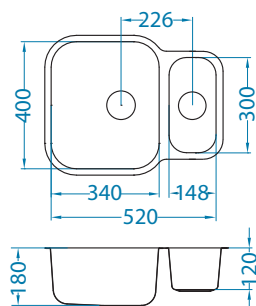

Dodatna oprema:

Daska za rezanje
drvena
1152905/1152906

Ocjedna košara
CHR
1109414

površina	šifra	izvedba	izljev	Ø35 mm	*pakiranje
SAT	1039363	reverzibilni	3 1/2"	/	karton 1 / 17

SAT - satin