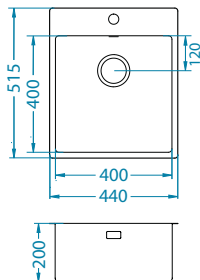

Nox 100

ALVEUS

Veličina: 440 x 515 mm
Veličina korita: 400 x 400 x 200 mm

Dodatna oprema:

Sifon
(bez grla)
1068989

Ocjedna posuda
nehrđajuća
1119835

Daska za rezanje
drvena
1152903/1152904

AllRound
1131412

površina	šifra	izvedba	izljev	Ø35 mm	*pakiranje
BRS	1149935	zaseban	3 1/2"	1x	karton 1 / 20

BRS - brušen

Ugradnja:

F - Ugradnja zahtijeva posebnu obradu izreza radne ploče sukladno uputama priloženim uz sudoper.

Nox 110

Veličina: 490 x 515 mm
Veličina korita: 450 x 400 x 200 mm

Dodatna oprema:

Sifon
(bez grla)
1068989

Ocjedna posuda
nehrđajuća
1119835

Daska za rezanje
drvena
1152903/1152904

AllRound
1131412

površina	šifra	izvedba	izljev	Ø35 mm	*pakiranje
BRS	1149936	zaseban	3 1/2"	1x	karton 1 / 20

BRS - brušen

Ugradnja:

F - Ugradnja zahtijeva posebnu obradu izreza radne ploče sukladno uputama priloženim uz sudoper.

Nox 120

Veličina: 540 x 515 mm
Veličina korita: 500 x 400 x 200 mm

Dodatna oprema:

Sifon
(bez grla)
1068989

Ocjedna posuda
nehrđajuća
1119835

Daska za rezanje
drvena
1152903/1152904

AllRound
1131412

površina	šifra	izvedba	izljev	Ø35 mm	*pakiranje
BRS	1149937	zaseban	3 1/2"	1x	karton 1 / 20

BRS - brušen

Ugradnja:

F - Ugradnja zahtijeva posebnu obradu izreza radne ploče sukladno uputama priloženim uz sudoper.