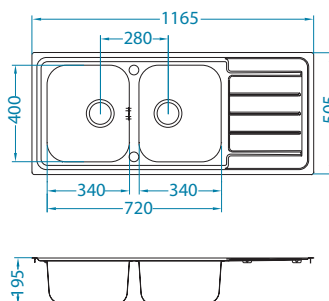

1127257

Veličina: 1165 x 505 mm
Veličina korita: 340 x 400 x 195 mm
340 x 400 x 195 mm

površina	šifra	izvedba	izljev	Ø35 mm	*pakiranje
SAT	1092001	reverzibilni	3 1/2"	2x	karton 1 / 6

SAT - satin

Ugradnja*:

*F - ugradnja zahtijeva posebnu obradu izreza radne ploče sukladno uputama priloženim uz sudoper.

1127257

Veličina: 1160 x 500 mm
Veličina korita: 340 x 400 x 195 mm
340 x 400 x 195 mm

površina	šifra	izvedba	izljev	Ø35 mm	*pakiranje
SAT	1087975	reverzibilni	3 1/2"	2x	karton 1 / 6

SAT - satin

Ugradnja:

Dodatna oprema:

Daska za rezanje sigurnosno staklo
1063063

Ocjedna posuda sigurnosno staklo
nehrđajuća
1062602

Daska za rezanje drvena
356x250x20 mm
1152905

Daska za rezanje drvena
356x250x20 mm
1152904

AllRound
1131412

Allshine sredstvo za čišćenje
1083829

Allshine polirna pasta za njegu
1111572