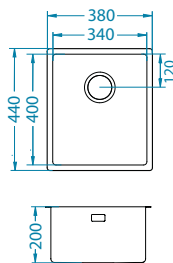

površina	šifra	izvedba	izljev	Ø35 mm	*pakiranje
BRS	1149923	zaseban	3 1/2"	/	karton 1 / 26

BRS - brušen