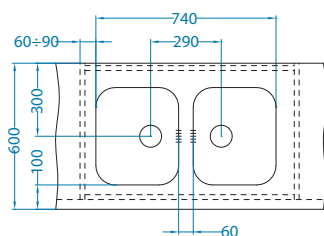

Širina ormarića 900 mm

Variant 40-2x