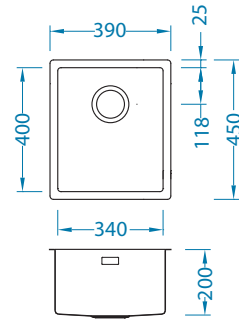

Monarch Quadrix 20

Do isteka zaliha.

Veličina: 390 x 450 mm
Veličina korita: 340 x 400 x 200 mm

Dodatna oprema:

Sifon
(bez grla)
1068989

Sifon
(bez grla)
1033153

Set za podgradnju ugradnju
1119093

Ocjedna posuda
1119836 - gold
1119837 - anthracite
1119839 - bronze
1119838 - copper

Ugradnja*:

* F - ugradnja zahtijeva posebnu obradu izreza radne ploče sukladno uputama priloženim uz sudoper.

* U - ugradnja pomoću seta za pričvršćivanje 1119093 (nije priloženo).

površina	šifra	izvedba	izljev	Ø 35 mm	*pakiranje
gold	1103316	zaseban	3 1/2"	0	karton 1 / 14
copper	1122688	zaseban	3 1/2"	0	karton 1 / 14
bronzje	1103318	zaseban	3 1/2"	0	karton 1 / 14
anthracite	1103317	zaseban	3 1/2"	0	karton 1 / 14

Monarch Quadrix 30

Veličina: 450 x 450 mm
Veličina korita: 400 x 400 x 200 mm

Dodatna oprema:

Sifon
(bez grla)
1068989

Sifon
(bez grla)
1033153

Set za podgradnju ugradnju
1119093

Ocjedna posuda
1119836 - gold
1119837 - anthracite
1119839 - bronze
1119838 - copper

Ugradnja*:

* F - ugradnja zahtijeva posebnu obradu izreza radne ploče sukladno uputama priloženim uz sudoper.

* U - ugradnja pomoću seta za pričvršćivanje 1119093 (nije priloženo).

površina	šifra	izvedba	izljev	Ø 35 mm	*pakiranje
gold	1103319	zaseban	3 1/2"	0	karton 1 / 14
copper	1122689	zaseban	3 1/2"	0	karton 1 / 14
bronzje	1103381	zaseban	3 1/2"	0	karton 1 / 14
anthracite	1103320	zaseban	3 1/2"	0	karton 1 / 14

Monarch Quadrix 50

Veličina: 550 x 450 mm
Veličina korita: 500 x 400 x 200 mm

Dodatna oprema:

Sifon
(bez grla)
1068989

Sifon
(bez grla)
1033153

Set za podgradnju ugradnju
1119093

Ocjedna posuda
1119836 - gold
1119837 - anthracite
1119839 - bronze
1119838 - copper

Ugradnja*:

* F - ugradnja zahtijeva posebnu obradu izreza radne ploče sukladno uputama priloženim uz sudoper.