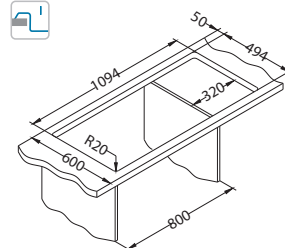

Elegant 40

ALVEUS

1130555

Veličina: 810 x 510 mm
Veličina korita: 340 x 400 x 190 mm
340 x 400 x 190 mm

Dodatna oprema:

Daska za rezanje drvena 1152905/1152906
Ocjedna košara CHR 1109414
Ocjedna posuda nehrđajuća 1062602
AllRound 1131412

površina šifra izvedba izljev Ø35 mm *pakiranje

SAT 1009383 reverzibilni 3 1/2" / navlaka 0 / 30

SAT - satin

Ugradnja:

Elegant 70

1130555

Veličina: 1110 x 510 mm
Veličina korita: 340 x 400 x 190 mm
340 x 400 x 190 mm

Dodatna oprema:

Daska za rezanje drvena 1152905/1152906
Ocjedna košara CHR 1109414
Ocjedna posuda nehrđajuća 1062602
AllRound 1131412

površina šifra izvedba izljev Ø35 mm *pakiranje

SAT *1009386 reverzibilni 3 1/2" / navlaka 0 / 30

SAT - satin

*Dostupno do isteka zaliha!

Ugradnja:

Elegant110

1130555

Veličina: 810 x 510 mm
Veličina korita: 340 x 400 x 190 mm
148 x 300 x 130 mm

Dodatna oprema:

Daska za rezanje drvena 1152905/1152906
Ocjedna košara CHR 1109414
Ocjedna posuda nehrđajuća 1062602
AllRound 1131412

površina šifra izvedba izljev Ø35 mm *pakiranje

SAT 1009247 reverzibilni 3 1/2" / navlaka 0 / 30

SAT - satin

Ugradnja: