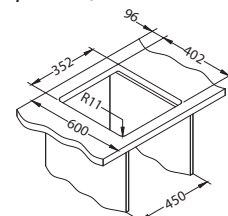

Ugradnja:

U-ugradnja s pomoću pribora
za U-ugradnju 1135533 (nije
priloženo)