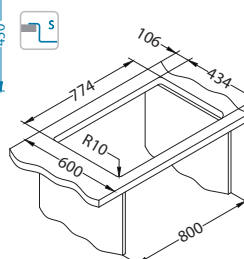

Ugradnja*:

* F - ugradnja zahtijeva posebnu obradu izreza radne ploče sukladno uputama priloženim uz sudoper.

* U - ugradnja pomoću seta za pričvršćivanje 1119093 (nije priloženo).