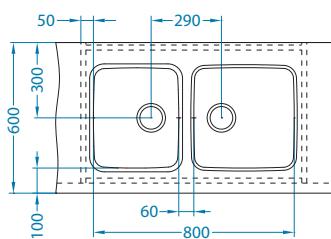

Luno 20+Luno 30