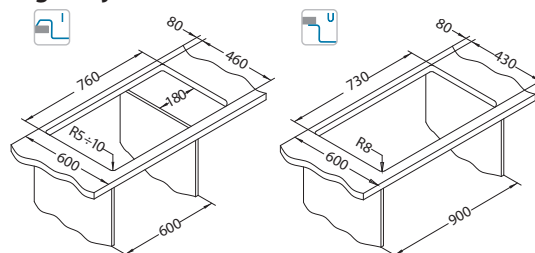

Ugradnja*:

* U - Ugradnja pomoću 2 seta za pričvršćivanje 1135533 (nije priloženo).