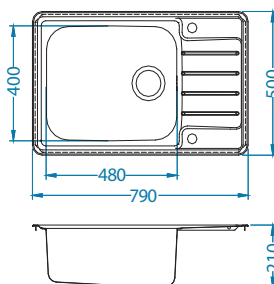

Praktik 100

Veličina: 980 x 500 mm
Veličina korita: 480 x 400 x 210 mm

Dodatna oprema:

Daska za rezanje drvena 1152903/1152904
AllRound 1131412

površina	šifra	izvedba	izljev Ø35 mm	*pakiranje
SAT	1085977	reverzibilni	3 1/2"	2x karton 1 / 7
LEI	1097989	reverzibilni	3 1/2"	2x karton 1 / 7

SAT - satin
LEI - leinen

Ugradnja:

Praktik 120

Veličina: 790 x 500 mm
Veličina korita: 480 x 400 x 210 mm

Dodatna oprema:

Daska za rezanje drvena 1152903/1152904
AllRound 1131412

površina	šifra	izvedba	izljev Ø35 mm	*pakiranje
SAT	1122463	reverzibilni	3 1/2"	2x karton 1 / 12

SAT - satin

Ugradnja:

Praktik 130

Veličina: 985 x 500 mm
Veličina korita: 480 x 400 x 210 mm

Dodatna oprema:

Daska za rezanje drvena 1152903/1152904

površina	šifra	izvedba	izljev Ø35 mm	*pakiranje
SAT	1122594	reverzibilni	3 1/2"	2x karton 1 / 7

SAT - satin

Ugradnja: