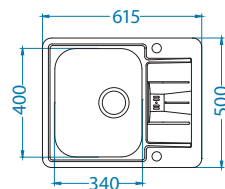

1127248

Veličina: 620 x 505 mm
Veličina korita: 340 x 400 x 190 mm

površina	šifra	izvedba	izljev	Ø35 mm	*pakiranje
SAT	1085959	reverzibilni	3 1/2"	2x	karton 1 / 14

SAT - satin

Ugradnja*:

*F - ugradnja zahtijeva posebnu obradu izreza radne ploče sukladno uputama priloženim uz sudoper.

1127248

1064388*

Veličina: 615 x 500 mm
Veličina korita: 340 x 400 x 190 mm

površina	šifra	izvedba	izljev	Ø35 mm	*pakiranje
SAT	1085947	reverzibilni	3 1/2"	2x	karton 1 / 14
SAT	1089613*	reverzibilni	3 1/2"	/	navlaka 0 / 60

SAT - satin

Ugradnja:

Dodatna oprema:

Daska za rezanje sigurnosno staklo 1063063

Ocjedna posuda nehrđajuća 1062602

Daska za rezanje drvena 356x250x20 mm 1152905

Daska za rezanje drvena 356x250x20 mm 1152904

AllRound 1131412

Allshine sredstvo za čišćenje 1083829

Allshine polirna pasta za njegu 1111572