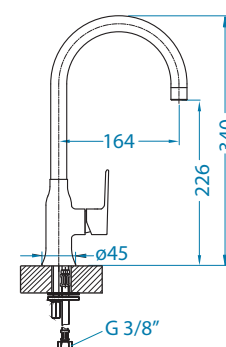

## Slim Monarch

Do isteka zaliha!

površina	šifra
gold	1134833
copper	1134834
anthracite	1134832