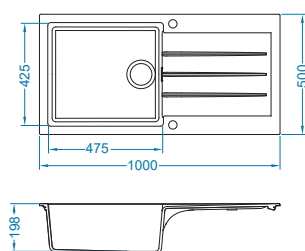

## Dodatna oprema:

Daska za rezanje  
drvena vlakna  
1152908

AllRound  
1131412