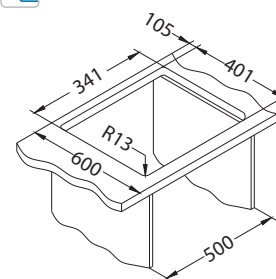

Ugradnja:

F - Ugradnja zahtijeva posebnu obradu izreza radne ploče sukladno uputama priloženim uz sudoper.