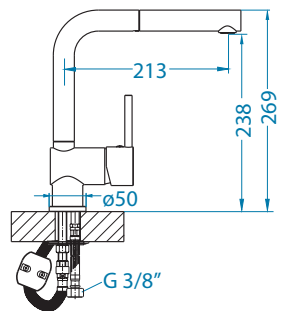

površina	šifra
CHR	1096119