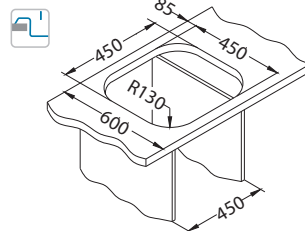

Dodatna oprema:

Daska za rezanje
drvena
1152905/1152906

Daska za rezanje
drvena
1016018