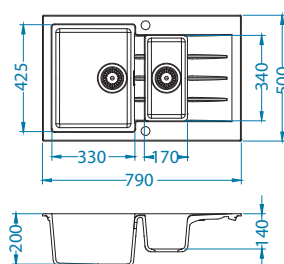

## Dodatna oprema:

Daska za rezanje  
drvena vlakna  
1152908

Ocjedna posuda  
nehrđajuća  
1122700

AllRound  
1131412