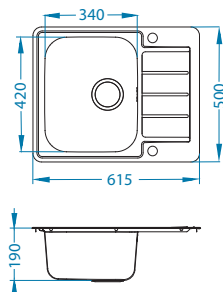

Line Max 20

Veličina: 860 x 500 mm
Veličina korita: 340 x 420 x 190 mm

Dodatna oprema:

Daska za rezanje sigurnosno staklo 1063063
Ocjedna posuda nehrđajuća 1062602
Daska za rezanje drvena 1152905/1152906
AllRound 1131412

površina	šifra	izvedba	izljev	Ø35 mm	*pakiranje

SAT	1144641	reverzibilni	3 1/2"	2x	karton 1 / 12
SAT	1144640*	reverzibilni	3 1/2"	/	navlaka 0 / 30

SAT - satin

Ugradnja:

Line Max 80

Veličina: 790 x 500 mm
Veličina korita: 340 x 420 x 190 mm

Dodatna oprema:

Daska za rezanje sigurnosno staklo 1063063
Ocjedna posuda nehrđajuća 1062602
Daska za rezanje drvena 1152905/1152906
AllRound 1131412

površina	šifra	izvedba	izljev	Ø35 mm	*pakiranje

SAT	1137342	reverzibilni	3 1/2"	2x	karton 1 / 12
SAT	1136608*	reverzibilni	3 1/2"	/	navlaka 0 / 30

SAT - satin

Ugradnja:

Line Max 110

Veličina: 615 x 500 mm
Veličina korita: 340 x 420 x 190 mm

Dodatna oprema:

Daska za rezanje sigurnosno staklo 1063063
Ocjedna posuda nehrđajuća 1062602
Daska za rezanje drvena 1152905/1152906
AllRound 1131412

površina	šifra	izvedba	izljev	Ø35 mm	*pakiranje

SAT	1144604	reverzibilni	3 1/2"	2x	karton 1 / 14
SAT	1144603*	reverzibilni	3 1/2"	/	navlaka 0 / 60

SAT - satin

Ugradnja: