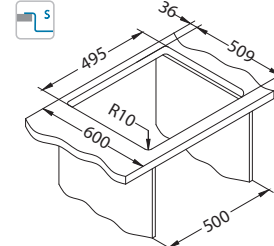

Ugradnja*:

* F - Ugradnja zahtijeva posebnu obradu izreza radne ploče sukladno uputama priloženim uz sudoper.