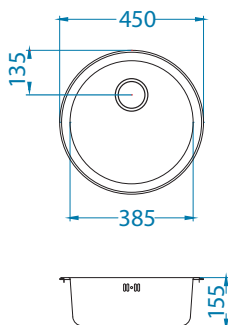

Dodatna oprema:

Sifon
1011717 - 1¹/₂"
1130537 - 3¹/₂"

Ocjedna košara
CHR
1109412

površina	šifra	izvedba	izljev	Ø35 mm	*pakiranje
NAT	1084837	zasebni	3¹/₂"	/	navlaka 0 / 114
NAT	1008987	zasebni	1¹/₂"	/	navlaka 0 / 114
LEI	1084838	zasebni	3¹/₂"	/	navlaka 0 / 114
LEI	1009130	zasebni	1¹/₂"	/	navlaka 0 / 114

NAT - nepoliran   LEI - leinen