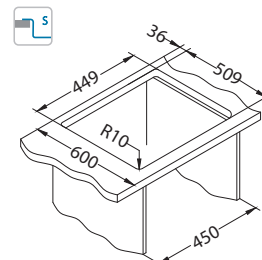

Ugradnja*:

* F - Ugradnja zahtijeva posebnu obradu izreza radne ploče sukladno uputama priloženim uz sudoper.