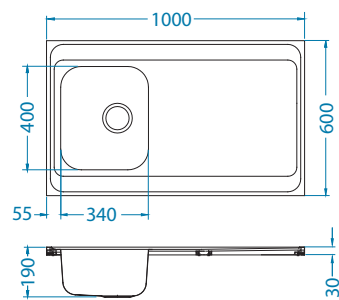

Dodatna oprema:

Daska za rezanje
drvena
1152905/1152906

Ocjedna košara
CHR
1109414

Ocjedna posuda
nehrđajuća
1062602

AllRound
1131412

površina	šifra	izvedba	izljev	Ø35 mm	*pakiranje
SAT	1130471	reverzibilni	3 1/2"	/	karton 1 / 8

SAT - satin