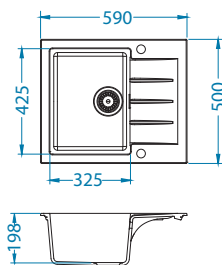

Cadit 10

Veličina: 590 x 500 mm
Veličina korita: 325 x 425 x 198 mm

površina	šifra	izvedba	izljev	Ø35 mm	*pakiranje
G11-arctic	1132017	reverzibilni	3 1/2"	2x	karton 1 / 18
G81-concrete	1132020	reverzibilni	3 1/2"	2x	karton 1 / 18
G22-terra	1132018	reverzibilni	3 1/2"	2x	karton 1 / 18
G55-beige	1132019	reverzibilni	3 1/2"	2x	karton 1 / 18
G91-carbon	1132021	reverzibilni	3 1/2"	2x	karton 1 / 18
G91-black edition	1148158	reverzibilni	3 1/2"	2x	karton 1 / 12

Dodatna oprema:

Daska za rezanje drvena vlakna 1152908
AllRound 1131412

Ugradnja:

Cadit 20

Veličina: 790 x 500 mm
Veličina korita: 375 x 425 x 198 mm

površina	šifra	izvedba	izljev	Ø35 mm	*pakiranje
G11-arctic	1132022	reverzibilni	3 1/2"	2x	karton 1 / 12
G81-concrete	1132025	reverzibilni	3 1/2"	2x	karton 1 / 12
G22-terra	1132023	reverzibilni	3 1/2"	2x	karton 1 / 12
G55-beige	1132024	reverzibilni	3 1/2"	2x	karton 1 / 12
G91-carbon	1132026	reverzibilni	3 1/2"	2x	karton 1 / 12
G91-black edition	1148159	reverzibilni	3 1/2"	2x	karton 1 / 12

Dodatna oprema:

Daska za rezanje drvena vlakna 1152908
AllRound 1131412

Ugradnja:

Cadit 40

Veličina: 860 x 500 mm
Veličina korita: 445 x 425 x 198 mm

površina	šifra	izvedba	izljev	Ø35 mm	*pakiranje
G11-arctic	1132027	reverzibilni	3 1/2"	2x	karton 1 / 12
G81-concrete	1132030	reverzibilni	3 1/2"	2x	karton 1 / 12
G22-terra	1132028	reverzibilni	3 1/2"	2x	karton 1 / 12
G55-beige	1132029	reverzibilni	3 1/2"	2x	karton 1 / 12
G91-carbon	1132031	reverzibilni	3 1/2"	2x	karton 1 / 12
G91-black edition	1148160	reverzibilni	3 1/2"	2x	karton 1 / 12

Dodatna oprema:

Daska za rezanje drvena vlakna 1152908
AllRound 1131412

Ugradnja: