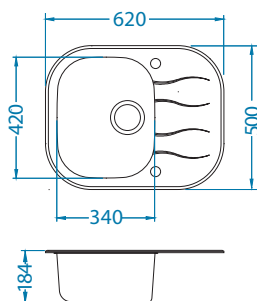

Wave 10

Veličina: 620 x 500 mm
Veličina korita: 340 x 420 x 175 mm

staklo	šifra	izvedba	izljev	Ø35 mm	*pakiranje
white RAL 9003	SAT 1102727	reverzibilni	3 1/2"	2x	karton 1 / 12
black RAL 9005	SAT 1102726	reverzibilni	3 1/2"	2x	karton 1 / 12
	*SAT 1102936	reverzibilni	3 1/2"	2x	karton 1 / 12

SAT - satin

* RAL/Grafka po narudžbi s rezolucijom min. 250 dpi

Ugradnja:

Dodatna oprema:

Daska za rezanje
drvena
1152905/1152906

Daska za rezanje
drvena
1016018

Wave 20

Veličina: 760 x 500 mm
Veličina korita: 340 x 420 x 175 mm

staklo	šifra	izvedba	izljev	Ø35 mm	*pakiranje
	SAT 1102729	reverzibilni	3 1/2"	2x	karton 1 / 6
	SAT 1102728	reverzibilni	3 1/2"	2x	karton 1 / 6
	*SAT 1102940	reverzibilni	3 1/2"	2x	karton 1 / 6

SAT - satin

* RAL/Grafka po narudžbi s rezolucijom min. 250 dpi

Ugradnja:

Dodatna oprema:

Daska za rezanje
drvena
1152905/1152906

Daska za rezanje
drvena
1016018

Wave 30

Veličina: 760 x 500 mm
Veličina korita: 340 x 420 x 175 mm
148 x 300 x 120 mm

staklo	šifra	izvedba	izljev	Ø35 mm	*pakiranje
	SAT 1102741	reverzibilni	3 1/2"	2x	karton 1 / 6
	SAT 1102730	reverzibilni	3 1/2"	2x	karton 1 / 6
	*SAT 1102944	reverzibilni	3 1/2"	2x	karton 1 / 6

SAT - satin

* RAL/Grafka po narudžbi s rezolucijom min. 250 dpi

Ugradnja:

Dodatna oprema:

Daska za rezanje
drvena
1152905/1152906

Daska za rezanje
drvena
1016018

Ocjedna posuda
nehrđajuća
1062602