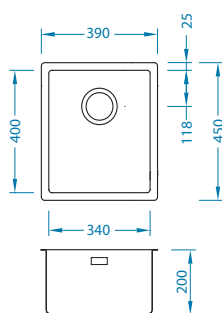

# Quadrix 20

Do isteka zaliha!

MIX IT UP!

Veličina: 390 x 450 mm  
Veličina korita: 340 x 400 x 200 mm

površina	šifra	izvedba	izljev	Ø35 mm	*pakiranje
	BRS 1102603	zaseban	3 1/2"	/	karton 1 / 14

BRS - brušen