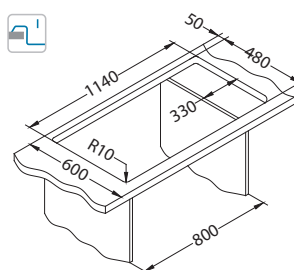

1127257

Veličina: 1165 x 505 mm
Veličina korita: 340 x 400 x 195 mm
340 x 400 x 195 mm

površina	šifra	izvedba	izljev	Ø35 mm	*pakiranje
SAT	1092001	reverzibilni	3 1/2"	2x	karton 1 / 6

SAT - satin

Ugradnja*:

*F - ugradnja zahtijeva posebnu obradu izreza radne ploče sukladno uputama priloženim uz sudoper.

1127257

Veličina: 1160 x 500 mm
Veličina korita: 340 x 400 x 195 mm
340 x 400 x 195 mm

površina	šifra	izvedba	izljev	Ø35 mm	*pakiranje
SAT	1087975	reverzibilni	3 1/2"	2x	karton 1 / 6

SAT - satin

Ugradnja:

Dodatna oprema:

Daska za rezanje sigurnosno staklo
1063063

Ocjedna posuda sigurnosno staklo
nehrđajuća
1062602

Daska za rezanje drvena
356x250x20 mm
1152905

Daska za rezanje drvena
356x250x20 mm
1152904

AllRound
1131412

Allshine sredstvo za čišćenje
1083829

Allshine polirna pasta za njegu
1111572