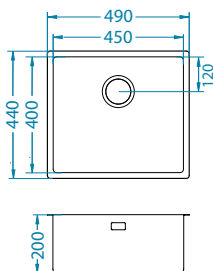

Ugradnja:

F - Ugradnja zahtijeva posebnu obradu izreza radne ploče sukladno uputama priloženim uz sudoper.

Veličina: 490 x 440 mm
Veličina korita: 450 x 400 x 200 mm

Dodatna oprema:

Sifon
(bez grla)
1068989

Sifon
(bez grla)
1033153

Ocjedna posuda
nehrđajuća
1119835

Daska za rezanje
drvena
1152903/1152904