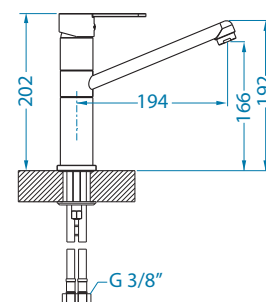

površina	šifra
CHR	1119872
G11	1119873
G55	1119874
G81	1123573
G91	1119875