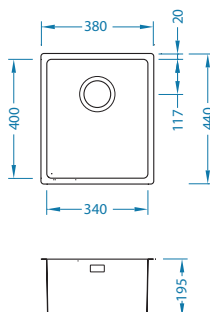

Dodatna oprema: