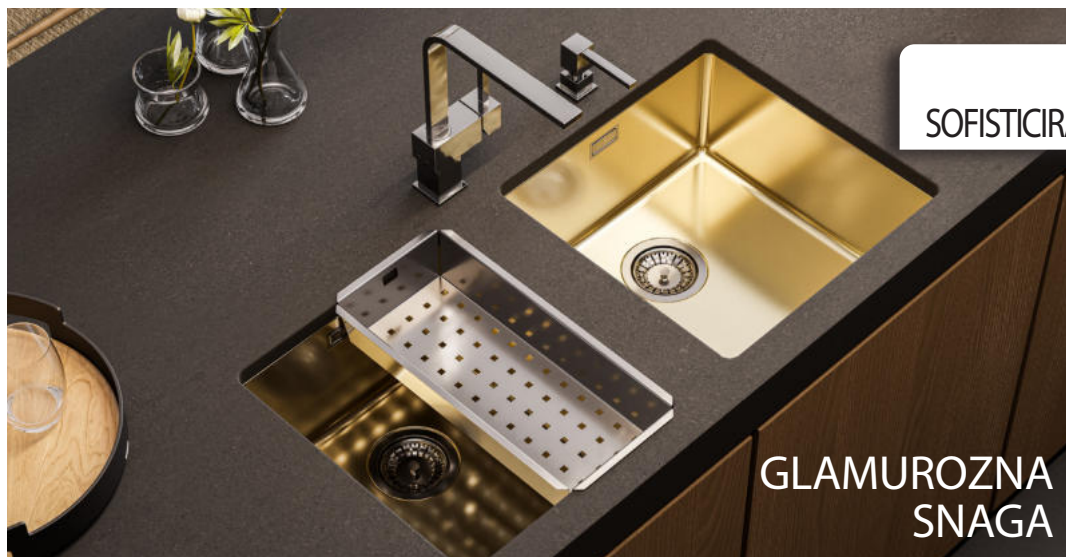

## KAKO KOMBINIRATI?

Odaberite kuhinjski sudoper. Odaberite dizajn, veličinu, materijal i boju.

Kombinirajte ga sa šarenim izljevom sifona po vašem izboru.

Odaberite stil i boju slavine.

Sada dodajte pametno dizajnirane i funkcionalne dodatke i pretvorite kuhinjski sudoper u super funkcionalnu eleganciju.

Ovaj grafički znak pored modela sudopera označava da ga možete kombinirati s Alveus Monarch sifonom, slavinom i dodatnom opremom. Budite kreativni!

**MONARCH**  
SOFISTICIRAN / LUKSUZAN / JEDINSTVEN

GLAMUROZNA  
SNAGA