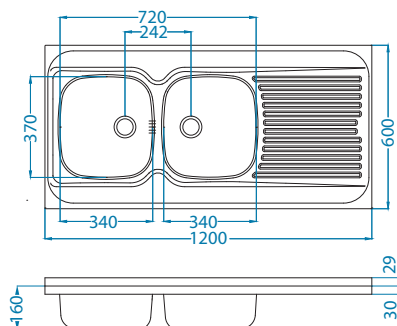

Dodatna oprema:

Sifon
1071240

Daska za rezanje
drvena
1152905/1152906

Daska za rezanje
drvena
1016018

Ocjedna košara
CHR
1109414

površina	šifra	izvedba	izljev	Ø35 mm	*pakiranje
NAT	1009084	lijevi	1 1/2"	/	navlaka 0 / 36
NAT	1009085	desni	1 1/2"	/	navlaka 0 / 36
LEI	1008990	lijevi	1 1/2"	/	navlaka 0 / 36
LEI	1008991	desni	1 1/2"	/	navlaka 0 / 36

NAT - nepoliran LEI - leinen