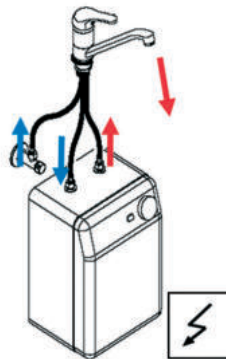

protok tople vode