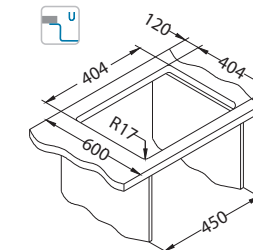

SAT - satin  
KMB - satin korito, brušena površina

Veličina: 440 x 440 mm  
Veličina korita: 400 x 400 x 195 mm

Ugradnja\*:

\* F - ugradnja zahtijeva posebnu obradu izreza radne ploče sukladno uputama priloženim uz sudoper.