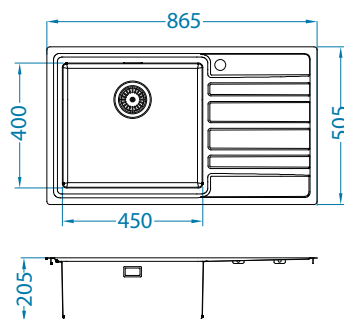

Rando 30 FS

ALVEUS

lijevi

1148858

Veličina: 795 x 505 mm
Veličina korita: 400 x 400 x 205 mm

Dodatna oprema:

Ocjedna posuda
nehrđajuća
1119835

Daska za rezanje
drvena
1152903/1152904

AllRound
1131412

površina	šifra	izvedba	Izljev	Ø35 mm*	*pakiranje
SAT	1149725	lijevi	3 1/2"	1x	karton 1 / 8
SAT	1149726	desni	3 1/2"	1x	karton 1 / 8

SAT - satin

Ugradnja:

* F - Ugradnja zahtijeva posebnu obradu izreza radne ploče sukladno uputama priloženim uz sudoper.

Rando 50 FS

lijevi

1148858

Veličina: 865 x 505 mm
Veličina korita: 450 x 400 x 205 mm

Dodatna oprema:

Ocjedna posuda
nehrđajuća
1119835

Daska za rezanje
drvena
1152903/1152904

AllRound
1131412

površina	šifra	izvedba	Izljev	Ø35 mm	*pakiranje
SAT	1149728	lijevi	3 1/2"	1x	karton 1 / 8
SAT	1149731	desni	3 1/2"	1x	karton 1 / 8

SAT - satin

Ugradnja:

* F - Ugradnja zahtijeva posebnu obradu izreza radne ploče sukladno uputama priloženim uz sudoper.

Rando 30

lijevi

1148858

Veličina: 790 x 500 mm
Veličina korita: 400 x 400 x 205 mm

Dodatna oprema:

Ocjedna posuda
nehrđajuća
1119835

Daska za rezanje
drvena
1152903/1152904

AllRound
1131412

površina	šifra	izvedba	Izljev	Ø35 mm*	*pakiranje
SAT	1149525	lijevi	3 1/2"	1x	karton 1 / 8
SAT	1149526	desni	3 1/2"	1x	karton 1 / 8

SAT - satin

Način ugradnje: