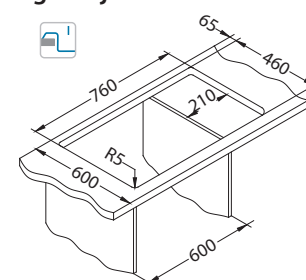

Galapagos 30

1105296

Veličina: 770 x 430 mm
Veličina korita: 380 x 370 x 150 mm

površina	šifra	izvedba	izljev	Ø35 mm	*pakiranje
G11-arctic	1100882	reverzibilni	3 1/2"	2x	karton 1 / 12
G55-beige	1091213	reverzibilni	3 1/2"	2x	karton 1 / 12
G91-carbon	1091214	reverzibilni	3 1/2"	2x	karton 1 / 12

Ugradnja:

Record 30

1113101

Veličina: 780 x 480 mm
Veličina korita: 360 x 400 x 160 mm

Dodatna oprema:

Daska za rezanje
drvena
1152903

Daska za rezanje
drvena
1152904

površina	šifra	izvedba	izljev	Ø35 mm	*pakiranje
G11-arctic	1130332	reverzibilni	3 1/2"	2x	karton 1 / 12
G55-beige	1130330	reverzibilni	3 1/2"	2x	karton 1 / 12
G91-carbon	1130331	reverzibilni	3 1/2"	2x	karton 1 / 12

Ugradnja:

Record 40

1130548

Veličina: 780 x 480 mm
Veličina korita: 440 x 400 x 180 mm

Dodatna oprema:

Daska za rezanje
drvena
1152903

Daska za rezanje
drvena
1152904

površina	šifra	izvedba	izljev	Ø35 mm	*pakiranje
G11-arctic	1144964	reverzibilni	3 1/2"	/	karton 1 / 12
G55-beige	1144465	reverzibilni	3 1/2"	/	karton 1 / 12
G91-carbon	1144466	reverzibilni	3 1/2"	/	karton 1 / 12

Ugradnja: