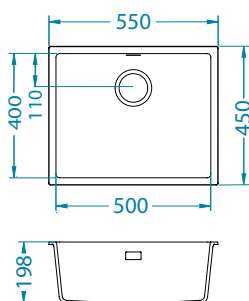

Omni 30

Veličina: 550 x 450 mm
Veličina korita: 500 x 400 x 198 mm

površina	šifra	izvedba	izljev	Ø35 mm	*pakiranje
G11-arctic	1150051	zaseban	3 1/2"	/	karton 1 / 14
G81-concrete	1150052	zaseban	3 1/2"	/	karton 1 / 14
G22-terra	1150053	zaseban	3 1/2"	/	karton 1 / 14
G55-beige	1150054	zaseban	3 1/2"	/	karton 1 / 14
G91-carbon	1150055	zaseban	3 1/2"	/	karton 1 / 14
G90-deep black	1150056	zaseban	3 1/2"	/	karton 1 / 14
G90-BLACK EDITION	1150057	zaseban	3 1/2"	/	karton 1 / 14

Dodatna oprema:

Daska za rezanje
drvena
1152903/1152904

Ocjedna posuda
nehrđajuća
1119835

AllRound
1131412

AllRound BLACK
1148145

Set za podgradnu ugradnju
1135533

Ugradnja:

Omni 40

Veličina: 750 x 450 mm
Veličina korita: 700 x 400 x 198 mm

površina	šifra	izvedba	izljev	Ø35 mm	*pakiranje
G11-arctic	1150058	zaseban	3 1/2"	/	karton 1 / 9
G81-concrete	1150059	zaseban	3 1/2"	/	karton 1 / 9
G22-terra	1150060	zaseban	3 1/2"	/	karton 1 / 9
G55-beige	1150061	zaseban	3 1/2"	/	karton 1 / 9
G91-carbon	1150062	zaseban	3 1/2"	/	karton 1 / 9
G90-deep black	1150063	zaseban	3 1/2"	/	karton 1 / 9
G90-BLACK EDITION	1150064	zaseban	3 1/2"	/	karton 1 / 9

Dodatna oprema:

Daska za rezanje
drvena
1152903/1152904

Ocjedna posuda
nehrđajuća
1119835

AllRound
1131412

AllRound BLACK
1148145

Set za podgradnu ugradnju
1135533

Ugradnja: