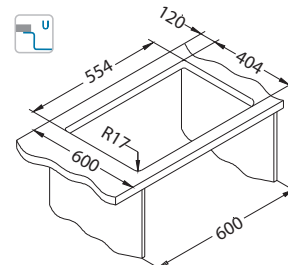

površina	šifra	izvedba	izljev	Ø35 mm	*pakiranje
SAT	1101960	zasebni	3^{1/2"}	/	karton 1 / 12

SAT - satin

Veličina: 590 x 440 mm
Veličina korita: 340 x 400 x 195 mm
180 x 400 x 140 mm

Dodatna oprema:

Sifon
1130559

Sifon
Pop-Up
1092272

Ocjedna posuda
nehrđajuća
1119835

Daska za rezanje
drvena
1152903/1152904

Ugradnja:

Kombino konfiguracija korita [FS]

Širina ormarića 800 mm

KOMBINO 20 - 2X

KOMBINO 30 + KOMBINO 20

Širina ormarića 1000 mm

KOMBINO 30 - 2X

KOMBINO 40 + KOMBINO 20

Kombino konfiguracija korita [U]

Širina ormarića 800 mm

KOMBINO 20 + KOMBINO 10

KOMBINO 30 + KOMBINO 10

KOMBINO 40 + KOMBINO 10

Širina ormarića 900 mm

KOMBINO 20 - 2X

KOMBINO 50 + KOMBINO 10

Širina ormarića 1000 mm

KOMBINO 30 + KOMBINO 20

KOMBINO 30 - 2X

KOMBINO 40 + KOMBINO 20

Sifon
1130559

Pop-Up
Sifon
1092272