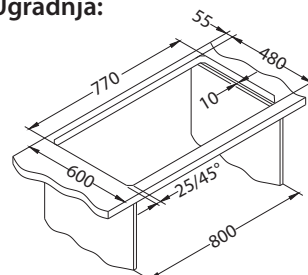

Line 90

ALVEUS

Veličina: 790 x 500 mm
Veličina korita: 340 x 420 x 160 mm
340 x 420 x 160 mm

Dodatna oprema:

Daska za rezanje sigurnosno staklo 1063063
Ocjedna posuda nehrđajuća 1062602
Daska za rezanje AllRound drvena 1152905/1152906 1131412

površina	šifra	izvedba	izljev	Ø35 mm	*pakiranje
	NAT 1066751	reverzibilni	3 1/2"	0	navlaka 0 / 30
	NAT 1065687*	reverzibilni	1 1/2"	0	navlaka 0 / 30

NAT - nepoliran

Ugradnja:

Line 100

Veličina: 1160 x 500 mm
Veličina korita: 350 x 400 x 150 mm
350 x 400 x 150 mm

Dodatna oprema:

AllRound
1131412

površina	šifra	izvedba	izljev	Ø35 mm	*pakiranje
	NAT 1087978	reverzibilni	3 1/2"	0	navlaka 0 / 30

NAT - nepoliran

Ugradnja:

Line 110

Veličina: 615 x 500 mm
Veličina korita: 340 x 420 x 160 mm

Dodatna oprema:

Daska za rezanje sigurnosno staklo 1063063
Ocjedna posuda nehrđajuća 1062602
Daska za rezanje AllRound drvena 1152905/1152906 1131412

površina	šifra	izvedba	izljev	Ø35 mm	*pakiranje
	NAT 1122317	reverzibilni	3 1/2"	0	navlaka 0 / 60

NAT - nepoliran

Ugradnja: