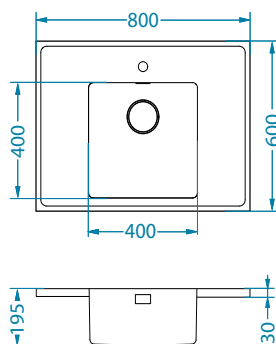

Dodatna oprema:

Ocjedna posuda
nehrđajuća
1119835

Daska za rezanje
drvena
1152903/1152904

AllRound
1131412

površina	šifra	izvedba	izljev	Ø35 mm	*pakiranje
SAT	1149979	zaseban	3 1/2"	1x	karton 1 / 6

SAT - satin