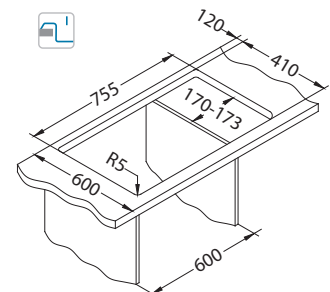

Niagara 40

površina	šifra	izvedba	izljev	Ø35 mm	*pakiranje
G11-arctic	1100887	reverzibilni	3 1/2"	2x	karton 1 / 12
G55-beige	1076859	reverzibilni	3 1/2"	2x	karton 1 / 12
G91-carbon	1076860	reverzibilni	3 1/2"	2x	karton 1 / 12

Veličina: 775 x 435 mm
Veličina korita: 357 x 360 x 160 mm

Ugradnja:

Niagara 60

površina	šifra	izvedba	izljev	Ø35 mm	*pakiranje
G11-arctic	1100889	kutni	3 1/2"	2x	karton 1 / 9
G55-beige	1090939	kutni	3 1/2"	2x	karton 1 / 9
G91-carbon	1090940	kutni	3 1/2"	2x	karton 1 / 9

Veličina: 900 x 500 mm
Veličina korita: 344 x 430 x 160 mm
100 x 295 x 70 mm

Ugradnja:

Niagara 90

površina	šifra	izvedba	izljev	Ø35 mm	*pakiranje
G11-arctic	1148028	reverzibilni	3 1/2"	/	karton 1 / 12
G55-beige	1148031	reverzibilni	3 1/2"	/	karton 1 / 12
G91-carbon	1148032	reverzibilni	3 1/2"	/	karton 1 / 12

Veličina: 775 x 430 mm
Veličina korita: 350 x 420 x 180 mm

Ugradnja: