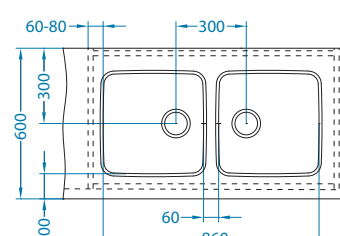

Luno 30-2x

Sifon: 1130559
Sifon Pop-up: 1127258