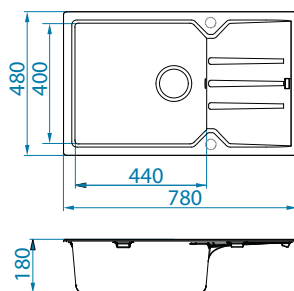

Dodatna oprema:

Daska za rezanje
drvena
1152903

Daska za rezanje
drvena
1152904

površina	šifra	izvedba	izljev	Ø35 mm	*pakiranje
G11-arctic	1144964	reverzibilni	3 1/2"	/	karton 1 / 12
G55-beige	1144465	reverzibilni	3 1/2"	/	karton 1 / 12
G91-carbon	1144466	reverzibilni	3 1/2"	/	karton 1 / 12