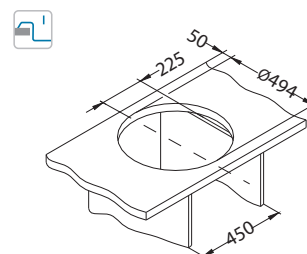

Način ugradnje: