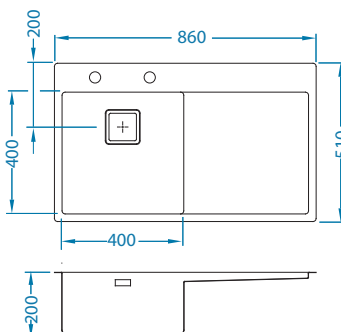

Stylux 10

Do isteka zaliha!

ALVEUS

površina	šifra	izvedba	izljev	Ø35 mm	*pakiranje
BRS	1084278	zaseban	kvadratni	2x	karton 1 / 14

BRS - brušeni

Veličina: 450 x 510 mm
Veličina korita: 400 x 400 x 200 mm

Dodatna oprema:

Ugradnja*:

* F - Ugradnja zahtijeva posebnu obradu izreza radne ploče sukladno uputama priloženim uz sudoper.

Stylux 40

Do isteka zaliha!

površina	šifra	izvedba	izljev	Ø35 mm	*pakiranje
BRS	1084292	zaseban	kvadratni	2x	karton 1 / 7

BRS - brušeni

Veličina: 790 x 510 mm
Veličina korita: 740 x 400 x 200 mm

Dodatna oprema:

Ugradnja*:

* F - Ugradnja zahtijeva posebnu obradu izreza radne ploče sukladno uputama priloženim uz sudoper.

Stylux 50

Do isteka zaliha!

lijevi

Veličina: 860 x 510 mm
Veličina korita: 400 x 400 x 200 mm

Dodatna oprema:

površina	šifra	izvedba	izljev	Ø35 mm	*pakiranje
BRS	1084293	lijevi	kvadratni	2x	karton 1 / 7
BRS	1084294	desni	kvadratni	2x	karton 1 / 7

BRS - brušeni

Ugradnja*:

* F - Ugradnja zahtijeva posebnu obradu izreza radne ploče sukladno uputama priloženim uz sudoper.