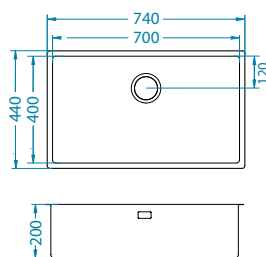

Ugradnja:

F - Ugradnja zahtijeva posebnu obradu izreza radne ploče sukladno uputama priloženim uz sudoper.

Veličina: 740 x 440 mm
Veličina korita: 700 x 400 x 200 mm

Dodatna oprema:

Sifon
(bez grla)
1068989

Sifon
(bez grla)
1033153

Ocjedna posuda
nehrđajuća
1119835

Daska za rezanje
drvena
1152903/1152904