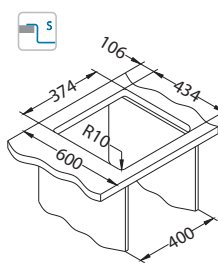

Ugradnja*:

* F - ugradnja zahtijeva posebnu obradu izreza radne ploče sukladno uputama priloženim uz sudoper.
* U - ugradnja pomoću seta za pričvršćivanje 1119093 (nije priloženo).

Dodatna oprema:

Sifon
1130537

Sifon
Pop-Up
1127251

Set za
podgradnu
ugradnju
1119093

Ocjedna posuda
nehrđajuća
1119835