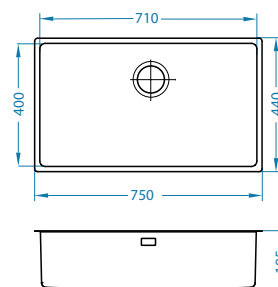

Kombino 40

ALVEUS

Veličina: 490 x 440 mm
Veličina korita: 450 x 400 x 195 mm

Dodatna oprema:

Sifon
1130551

Sifon
Pop-Up
1127251

Ocjedna posuda
nehrđajuća
1119835

Daska za rezanje
drvena
1152903/1152904

površina	šifra	izvedba	izljev	Ø35 mm	*pakiranje
SAT	U 1100236	zasebni	3 1/2"	/	karton 1 / 14
KMB	F/S 1122682	zasebni	3 1/2"	/	karton 1 / 14

SAT - satin
KMB - satin korito, brušena površina

Ugradnja*:

* F - ugradnja zahtijeva posebnu obradu izreza radne ploče sukladno uputama priloženim uz sudoper.

Kombino 50

Veličina: 540 x 440 mm
Veličina korita: 500 x 400 x 195 mm

Dodatna oprema:

Sifon
1130551

Sifon
Pop-Up
1127251

Ocjedna posuda
nehrđajuća
1119835

Daska za rezanje
drvena
1152903/1152904

površina	šifra	izvedba	izljev	Ø35 mm	*pakiranje
SAT	U 1100237	zasebni	3 1/2"	/	karton 1 / 14
KMB	F/S 1114489	zasebni	3 1/2"	/	karton 1 / 14

SAT - satin
KMB - satin korito, brušena površina

Ugradnja*:

* F - ugradnja zahtijeva posebnu obradu izreza radne ploče sukladno uputama priloženim uz sudoper.

Kombino 60

Veličina: 750 x 440 mm
Veličina korita: 710 x 400 x 195 mm

Dodatna oprema:

Sifon
1130551

Sifon
Pop-Up
1127251

Ocjedna posuda
nehrđajuća
1119835

Daska za rezanje
drvena
1152903/1152904

površina	šifra	izvedba	izljev	Ø35 mm	*pakiranje
SAT	1142615	zasebni	3 1/2"	/	karton 1 / 10

SAT - satin

Ugradnja: