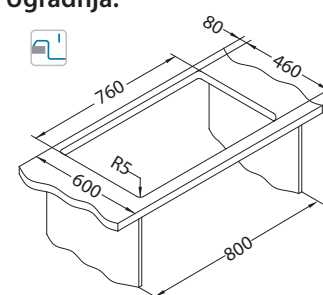

Rock 70

Veličina: 780 x 480 mm
Veličina korita: 320 x 400 x 180 mm
180 x 300 x 120 mm

Dodatna oprema:

površina	šifra	izvedba	izljev	Ø35 mm	*pakiranje
	G11-arctic 1090952	reverzibilni	3 1/2"	2x	karton 1 / 12
	G81-concrete 1122742	reverzibilni	3 1/2"	2x	karton 1 / 12
	G22-terra 1090953	reverzibilni	3 1/2"	2x	karton 1 / 12
	G55-beige 1090954	reverzibilni	3 1/2"	2x	karton 1 / 12
	G91-carbon 1090955	reverzibilni	3 1/2"	2x	karton 1 / 12

Ugradnja:

Rock 80

Veličina: 595 x 475 mm
Veličina korita: 320 x 400 x 160 mm
180 x 300 x 120 mm

Dodatna oprema:

površina	šifra	izvedba	izljev	Ø35 mm	*pakiranje
	G11-arctic 1090956	reverzibilni	3 1/2"	2x	karton 1 / 15
	G81-concrete 1122743	reverzibilni	3 1/2"	2x	karton 1 / 15
	G22-terra 1090957	reverzibilni	3 1/2"	2x	karton 1 / 15
	G55-beige 1090959	reverzibilni	3 1/2"	2x	karton 1 / 15
	G91-carbon 1090960	reverzibilni	3 1/2"	2x	karton 1 / 15

Ugradnja:

Rock 90

Veličina: 780 x 480 mm
Veličina korita: 340 x 400 x 180 mm
340 x 350 x 180 mm

Dodatna oprema:

površina	šifra	izvedba	izljev	Ø35 mm	*pakiranje
	G11-arctic 1090963	dvokoritni	3 1/2"	2x	karton 1 / 12
	G81-concrete 1122744	dvokoritni	3 1/2"	2x	karton 1 / 12
	G22-terra 1090964	dvokoritni	3 1/2"	2x	karton 1 / 12
	G55-beige 1090962	dvokoritni	3 1/2"	2x	karton 1 / 12
	G91-carbon 1090965	dvokoritni	3 1/2"	2x	karton 1 / 12

Ugradnja: