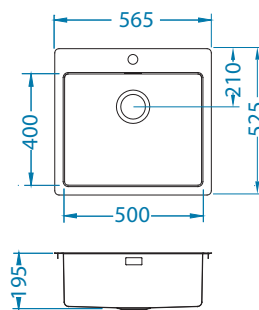

Monarch Pure 70

QUICK CLOSE
grlo

Veličina: 565 x 525 mm
Veličina korita: 500 x 400 x 195 mm

površina	šifra	izvedba	izljev	Ø 35 mm	*pakiranje
gold	1149633	zaseban	3 1/2"	1x	karton 1 / 14
copper	1149647	zaseban	3 1/2"	1x	karton 1 / 14
bronze	1149641	zaseban	3 1/2"	1x	karton 1 / 14
anthracite	1149635	zaseban	3 1/2"	1x	karton 1 / 14

Do isteka zaliha!

STANDARD
grlo

površina	šifra	izvedba	izljev	Ø 35 mm	*pakiranje
gold	1141619	zaseban	3 1/2"	1x	karton 1 / 14
copper	1141620	zaseban	3 1/2"	1x	karton 1 / 14
bronze	1141621	zaseban	3 1/2"	1x	karton 1 / 14
anthracite	1141622	zaseban	3 1/2"	1x	karton 1 / 14