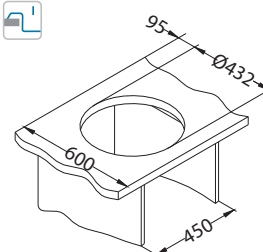

Form

Okrugli oblik korita i ocjednih površina funkcionalan je i jednostavan za čišćenje. U ponudi su 4 različita modela od nehrđajućeg čelika u površinskim strukturama SATIN i LEINEN, koji su dopunjeni odgovarajućom dodatnom opremom.

Form 10

Veličina: fi 450 mm
Veličina korita: fi 385 x 155 mm

Dodatna oprema:

Sifon
1011717 - 1¹/₂"
1130537 - 3¹/₂"

Ocjedna košara
CHR
1109412

površina	šifra	izvedba	izljev	Ø35 mm	*pakiranje
NAT	1084837	zasebni	3¹/₂"	/	navlaka 0 / 114
NAT	1008987	zasebni	1¹/₂"	/	navlaka 0 / 114
LEI	1084838	zasebni	3¹/₂"	/	navlaka 0 / 114
LEI	1009130	zasebni	1¹/₂"	/	navlaka 0 / 114

NAT - nepoliran   LEI - leinen

Ugradnja: