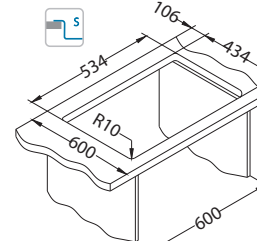

Ugradnja*:

* F - ugradnja zahtijeva posebnu obradu izreza radne ploče sukladno uputama priloženim uz sudoper.

* U - ugradnja pomoću seta za pričvršćivanje 1119093 (nije priloženo).