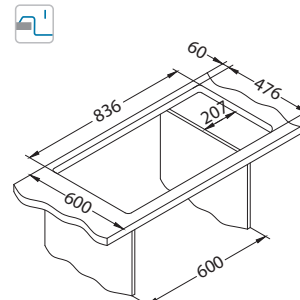

Galeo 10

ALVEUS

Veličina: 615 x 500 mm
Veličina korita: 340 x 400 x 190 mm

Dodatna oprema:

Ocjedna posuda
nehrđajuća
1119835

Ocjedna posuda
nehrđajuća
1062602

Daska za rezanje
drvena
1152903/1152904

površina	šifra	izvedba	izljev	Ø35 mm	*pakiranje

SAT	1128552	reverzibilni	3 1/2"	2x	karton 1 / 14

SAT - satin

Ugradnja:

Galeo 20

Veličina: 790 x 500 mm
Veličina korita: 400 x 400 x 190 mm

Dodatna oprema:

Ocjedna posuda
nehrđajuća
1119835

Daska za rezanje
drvena
1152903/1152904

površina	šifra	izvedba	izljev	Ø35 mm	*pakiranje

SAT	1128553	reverzibilni	3 1/2"	2x	karton 1 / 12

SAT - satin

Ugradnja:

Galeo 30

Veličina: 860 x 500 mm
Veličina korita: 480 x 400 x 190 mm

Dodatna oprema:

Ocjedna posuda
nehrđajuća
1119835

Daska za rezanje
drvena
1152903/1152904

površina	šifra	izvedba	izljev	Ø35 mm	*pakiranje

SAT	1128554	reverzibilni	3 1/2"	2x	karton 1 / 12

SAT - satin

Ugradnja: