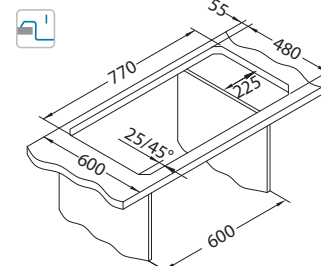

Način ugradnje: