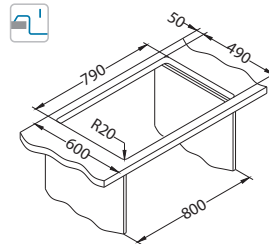

Elegant 40

ALVEUS

1130555

Veličina: 810 x 510 mm
Veličina korita: 340 x 400 x 190 mm
340 x 400 x 190 mm

Dodatna oprema:

Daska za rezanje drvena 1152905/1152906
Ocjedna košara CHR 1109414
Ocjedna posuda nehrđajuća 1062602
AllRound 1131412

površina šifra izvedba izljev Ø35 mm *pakiranje

SAT 1009383 reverzibilni 3 1/2" / navlaka 0 / 30

SAT - satin

Ugradnja:

Elegant 70

1130555

Veličina: 1110 x 510 mm
Veličina korita: 340 x 400 x 190 mm
340 x 400 x 190 mm

Dodatna oprema:

Daska za rezanje drvena 1152905/1152906
Ocjedna košara CHR 1109414
Ocjedna posuda nehrđajuća 1062602
AllRound 1131412

površina šifra izvedba izljev Ø35 mm *pakiranje

SAT *1009386 reverzibilni 3 1/2" / navlaka 0 / 30

SAT - satin

*Dostupno do isteka zaliha!

Ugradnja:

Elegant110

1130555

Veličina: 810 x 510 mm
Veličina korita: 340 x 400 x 190 mm
148 x 300 x 130 mm

Dodatna oprema:

Daska za rezanje drvena 1152905/1152906
Ocjedna košara CHR 1109414
Ocjedna posuda nehrđajuća 1062602
AllRound 1131412

površina šifra izvedba izljev Ø35 mm *pakiranje

SAT 1009247 reverzibilni 3 1/2" / navlaka 0 / 30

SAT - satin

Ugradnja: