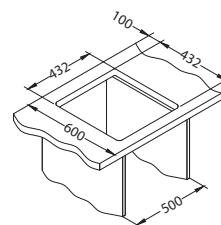

Ugradnja:

U-ugradnja s pomoću pribora
za U-ugradnju 1135533 (nije
priloženo)