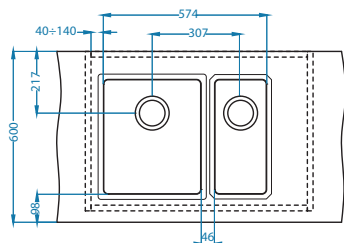

Monarch Kombino konfiguracija korita

Širina ormarića 800 mm

KOMBINO 20 + KOMBINO 10