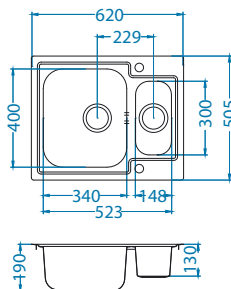

SAT - satin

Ugradnja\*:

\*F - ugradnja zahtijeva posebnu obradu izreza radne ploče sukladno uputama priloženim uz sudoper.

Veličina: 615 x 500 mm  
Veličina korita: 340 x 400 x 190 mm  
148 x 300 x 130 mm