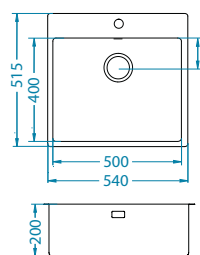

Nox 100

ALVEUS

Veličina: 440 x 515 mm
Veličina korita: 400 x 400 x 200 mm

Dodatna oprema:

Sifon
(bez grla)
1068989

Ocjedna posuda
nehrđajuća
1119835

Daska za rezanje
drvena
1152903/1152904

AllRound
1131412

površina	šifra	izvedba	izljev	Ø35 mm	*pakiranje
BRS	1149935	zaseban	3 1/2"	1x	karton 1 / 20

BRS - brušen

Ugradnja:

F - Ugradnja zahtijeva posebnu obradu izreza radne ploče sukladno uputama priloženim uz sudoper.

Nox 110

Veličina: 490 x 515 mm
Veličina korita: 450 x 400 x 200 mm

Dodatna oprema:

Sifon
(bez grla)
1068989

Ocjedna posuda
nehrđajuća
1119835

Daska za rezanje
drvena
1152903/1152904

AllRound
1131412

površina	šifra	izvedba	izljev	Ø35 mm	*pakiranje
BRS	1149936	zaseban	3 1/2"	1x	karton 1 / 20

BRS - brušen

Ugradnja:

F - Ugradnja zahtijeva posebnu obradu izreza radne ploče sukladno uputama priloženim uz sudoper.

Nox 120

Veličina: 540 x 515 mm
Veličina korita: 500 x 400 x 200 mm

Dodatna oprema:

Sifon
(bez grla)
1068989

Ocjedna posuda
nehrđajuća
1119835

Daska za rezanje
drvena
1152903/1152904

AllRound
1131412

površina	šifra	izvedba	izljev	Ø35 mm	*pakiranje
BRS	1149937	zaseban	3 1/2"	1x	karton 1 / 20

BRS - brušen

Ugradnja:

F - Ugradnja zahtijeva posebnu obradu izreza radne ploče sukladno uputama priloženim uz sudoper.