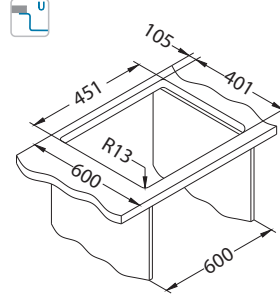

## Ugradnja:

F - Ugradnja zahtijeva posebnu obradu izreza radne ploče sukladno uputama priloženim uz sudoper.

Veličina: 490 x 440 mm  
Veličina korita: 450 x 400 x 200 mm