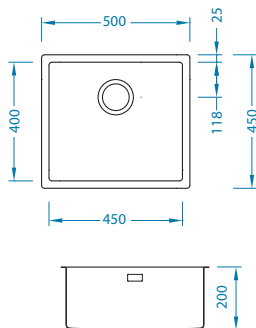

Dodatna oprema:

površina	šifra	izvedba	izljev	Ø35 mm	*pakiranje
BRS	1102605	zasebni	3 1/2"	/	karton 1 / 14

BRS - brušeni