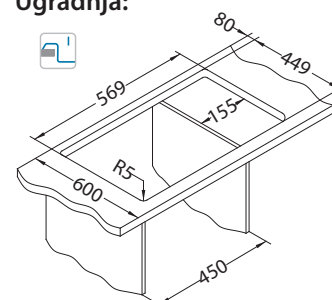

Ugradnja:

Dodatna oprema:

Daska za rezanje drvena 1152903
Daska za rezanje drvena 1152904