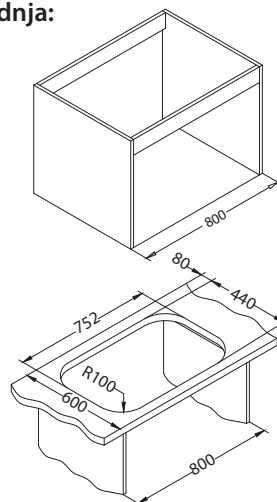

Classic Pro 90

ALVEUS

1130551

Veličina: 1200 x 600 mm
Veličina korita: 340 x 400 x 190 mm

Dodatna oprema:

Daska za rezanje drvena 1152905/1152906
Ocjedna košara CHR 1109414
Ocjedna posuda nehrđajuća 1062602
AllRound 1131412

površina šifra izvedba izljev Ø35 mm *pakiranje

SAT 1130473 reverzibilni 3 1/2" / karton 1 / 5

SAT - satin

Ugradnja:

Classic Pro 100

1130555

Veličina: 1200 x 600 mm
Veličina korita: 340 x 400 x 190 mm
340 x 400 x 190 mm

Dodatna oprema:

Daska za rezanje drvena 1152905/1152906
Ocjedna košara CHR 1109414
Ocjedna posuda nehrđajuća 1062602
AllRound 1131412

površina šifra izvedba izljev Ø35 mm *pakiranje

SAT 1130474 reverzibilni 3 1/2" / karton 1 / 5

SAT - satin

Ugradnja:

Classic Pro 110

1130555

Veličina: 1400 x 600 mm
Veličina korita: 340 x 400 x 190 mm
340 x 400 x 190 mm

Dodatna oprema:

Daska za rezanje drvena 1152905/1152906
Ocjedna košara CHR 1109414
Ocjedna posuda nehrđajuća 1062602
AllRound 1131412

površina šifra izvedba izljev Ø35 mm *pakiranje

SAT 1132129 reverzibilni 3 1/2" / karton 1 / 4

SAT - satin

Ugradnja: