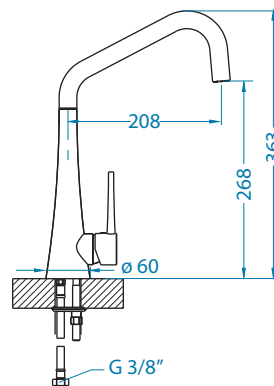

površina	šifra
white mat	1132174
black mat	1132173
CHR	1088772