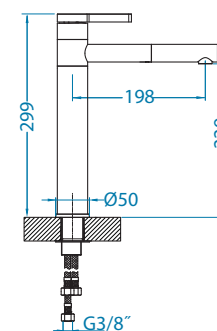

površina	šifra
G11	1129058
G02M	1129059
G03M	1129056
G04M	1129060
G05M	1129061