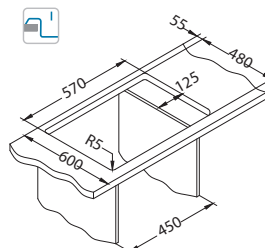

Cadit 10

Veličina: 590 x 500 mm
Veličina korita: 325 x 425 x 198 mm

površina	šifra	izvedba	izljev	Ø35 mm	*pakiranje
G11-arctic	1132017	reverzibilni	3 1/2"	2x	karton 1 / 18
G81-concrete	1132020	reverzibilni	3 1/2"	2x	karton 1 / 18
G22-terra	1132018	reverzibilni	3 1/2"	2x	karton 1 / 18
G55-beige	1132019	reverzibilni	3 1/2"	2x	karton 1 / 18
G91-carbon	1132021	reverzibilni	3 1/2"	2x	karton 1 / 18
G91-black edition	1148158	reverzibilni	3 1/2"	2x	karton 1 / 12

Dodatna oprema:

Daska za rezanje drvena vlakna 1152908
AllRound 1131412

Ugradnja:

Cadit 20

Veličina: 790 x 500 mm
Veličina korita: 375 x 425 x 198 mm

površina	šifra	izvedba	izljev	Ø35 mm	*pakiranje
G11-arctic	1132022	reverzibilni	3 1/2"	2x	karton 1 / 12
G81-concrete	1132025	reverzibilni	3 1/2"	2x	karton 1 / 12
G22-terra	1132023	reverzibilni	3 1/2"	2x	karton 1 / 12
G55-beige	1132024	reverzibilni	3 1/2"	2x	karton 1 / 12
G91-carbon	1132026	reverzibilni	3 1/2"	2x	karton 1 / 12
G91-black edition	1148159	reverzibilni	3 1/2"	2x	karton 1 / 12

Dodatna oprema:

Daska za rezanje drvena vlakna 1152908
AllRound 1131412

Ugradnja:

Cadit 40

Veličina: 860 x 500 mm
Veličina korita: 445 x 425 x 198 mm

površina	šifra	izvedba	izljev	Ø35 mm	*pakiranje
G11-arctic	1132027	reverzibilni	3 1/2"	2x	karton 1 / 12
G81-concrete	1132030	reverzibilni	3 1/2"	2x	karton 1 / 12
G22-terra	1132028	reverzibilni	3 1/2"	2x	karton 1 / 12
G55-beige	1132029	reverzibilni	3 1/2"	2x	karton 1 / 12
G91-carbon	1132031	reverzibilni	3 1/2"	2x	karton 1 / 12
G91-black edition	1148160	reverzibilni	3 1/2"	2x	karton 1 / 12

Dodatna oprema:

Daska za rezanje drvena vlakna 1152908
AllRound 1131412

Ugradnja: