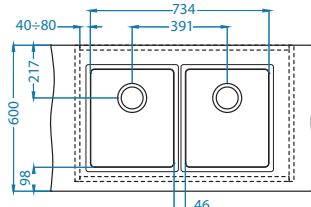

Širina ormarića 900 mm

KOMBINO 20 - 2X