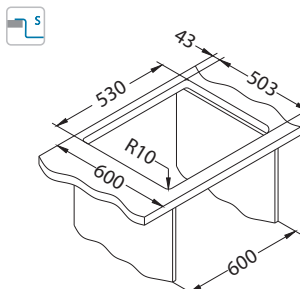

Ugradnja:

F - Ugradnja zahtijeva posebnu obradu izreza radne ploče sukladno uputama priloženim uz sudoper.