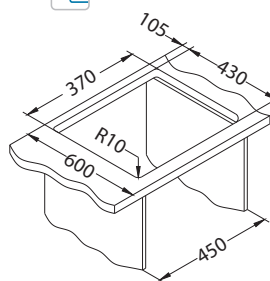

Ugradnja:

F - Ugradnja zahtijeva posebnu obradu izreza radne ploče sukladno uputama priloženim uz sudoper.