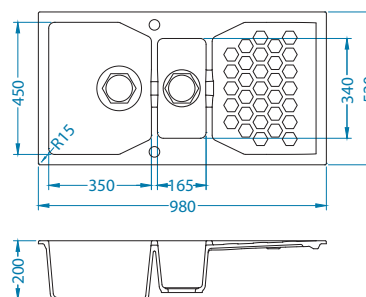

## Sensual 70

Do isteka zaliha!

Veličina: 980 x 520 mm  
Veličina korita: 350 x 450 x 200 mm  
165 x 340 x 160 mm

površina	šifra	izvedba	izljev	Ø35 mm	*pakiranje
	G11-arctic	1128393	reverzibilni heksagonalan	2x	karton 1/8
	G04M-steel	1108025	reverzibilni heksagonalan	2x	karton 1/8
	G02M-pebble	1108023	reverzibilni heksagonalan	2x	karton 1/8
	G03M-chocolate	1108024	reverzibilni heksagonalan	2x	karton 1/8
	G05M-twilight	1108026	reverzibilni heksagonalan	2x	karton 1/8