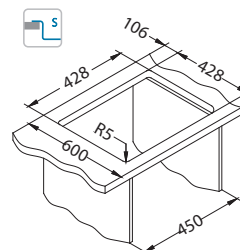

SAT - satin  
KMB - satin korito, brušena površina

Veličina: 440 x 440 mm  
Veličina korita: 400 x 400 x 195 mm

Ugradnja\*:

\* F - ugradnja zahtijeva posebnu obradu izreza radne ploče sukladno uputama priloženim uz sudoper.