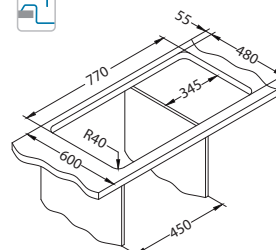

Zoom Maxim 10

1130551

Veličina: 615 x 500 mm
Veličina korita: 340 x 400 x 190 mm

Dodatna oprema:

Daska za rezanje
drvena
1152905/1152906

Ocjedna košara
CHR
1109414

Ocjedna posuda
nehrđajuća
1062602

AllRound
1131412

površina	šifra	izvedba	izljev	Ø35 mm	*pakiranje
SAT	1100215	reverzibilni	3 1/2"	/	navlaka 0 / 60

SAT - satin

Ugradnja:

Zoom Maxim 20

1130551

Veličina: 790 x 500 mm
Veličina korita: 340 x 400 x 190 mm

Dodatna oprema:

Daska za rezanje
drvena
1152905/1152906

Ocjedna košara
CHR
1109414

Ocjedna posuda
nehrđajuća
1062602

AllRound
1131412

površina	šifra	izvedba	izljev	Ø35 mm	*pakiranje
SAT	1108173	reverzibilni	3 1/2"	/	navlaka 0 / 30

SAT - satin

Ugradnja:

Zoom Maxim 30

1130551

Veličina: 860 x 500 mm
Veličina korita: 340 x 400 x 195 mm

Dodatna oprema:

Daska za rezanje
drvena
1152905/1152906

Ocjedna košara
CHR
1109414

Ocjedna posuda
nehrđajuća
1062602

AllRound
1131412

površina	šifra	izvedba	izljev	Ø35 mm	*pakiranje
SAT	1108176	reverzibilni	3 1/2"	/	navlaka 0 / 30

SAT - satin

Ugradnja: