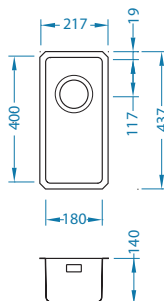

Monarch Kombino 10

površina	šifra	izvedba	izljev	Ø 35 mm	*pakiranje
gold	1120360	zaseban	3 1/2"	0	karton 1 / 15
copper	1120330	zaseban	3 1/2"	0	karton 1 / 15
bronze	1122672	zaseban	3 1/2"	0	karton 1 / 15
anthracite	1122671	zaseban	3 1/2"	0	karton 1 / 15

Veličina korita: 180 x 400 x 140 mm

Dodatna oprema: