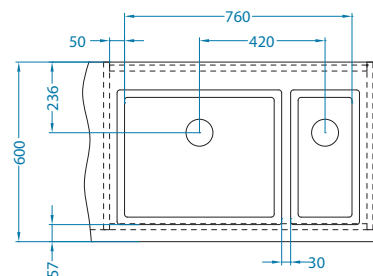

QUADRIX 10+50-FS