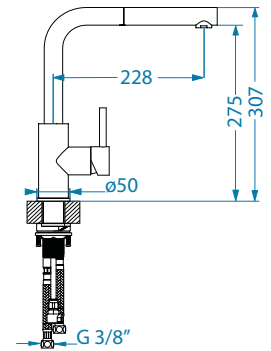

površina	šifra
white mat	1136506
black mat	1136505