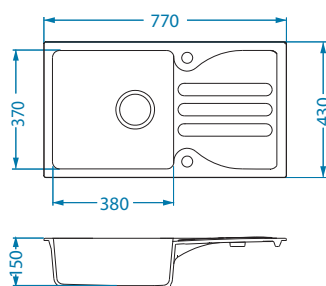

1105296

Veličina: 770 x 430 mm
Veličina korita: 380 x 370 x 150 mm

površina	šifra	izvedba	izljev	Ø35 mm	*pakiranje
G11-arctic	1100882	reverzibilni	3 1/2"	2x	karton 1 / 12
G55-beige	1091213	reverzibilni	3 1/2"	2x	karton 1 / 12
G91-carbon	1091214	reverzibilni	3 1/2"	2x	karton 1 / 12