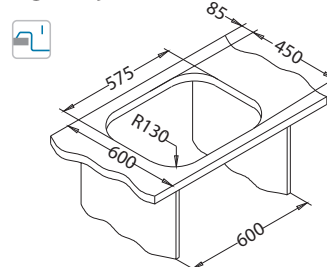

Wave 10

Veličina: 620 x 500 mm
Veličina korita: 340 x 420 x 175 mm

staklo	šifra	izvedba	izljev	Ø35 mm	*pakiranje
white RAL 9003	SAT 1102727	reverzibilni	3 1/2"	2x	karton 1 / 12
black RAL 9005	SAT 1102726	reverzibilni	3 1/2"	2x	karton 1 / 12
	*SAT 1102936	reverzibilni	3 1/2"	2x	karton 1 / 12

SAT - satin

* RAL/Grafka po narudžbi s rezolucijom min. 250 dpi

Ugradnja:

Dodatna oprema:

Daska za rezanje
drvena
1152905/1152906

Daska za rezanje
drvena
1016018

Wave 20

Veličina: 760 x 500 mm
Veličina korita: 340 x 420 x 175 mm

staklo	šifra	izvedba	izljev	Ø35 mm	*pakiranje
	SAT 1102729	reverzibilni	3 1/2"	2x	karton 1 / 6
	SAT 1102728	reverzibilni	3 1/2"	2x	karton 1 / 6
	*SAT 1102940	reverzibilni	3 1/2"	2x	karton 1 / 6

SAT - satin

* RAL/Grafka po narudžbi s rezolucijom min. 250 dpi

Ugradnja:

Dodatna oprema:

Daska za rezanje
drvena
1152905/1152906

Daska za rezanje
drvena
1016018

Wave 30

Veličina: 760 x 500 mm
Veličina korita: 340 x 420 x 175 mm
148 x 300 x 120 mm

staklo	šifra	izvedba	izljev	Ø35 mm	*pakiranje
	SAT 1102741	reverzibilni	3 1/2"	2x	karton 1 / 6
	SAT 1102730	reverzibilni	3 1/2"	2x	karton 1 / 6
	*SAT 1102944	reverzibilni	3 1/2"	2x	karton 1 / 6

SAT - satin

* RAL/Grafka po narudžbi s rezolucijom min. 250 dpi

Ugradnja:

Dodatna oprema:

Daska za rezanje
drvena
1152905/1152906

Daska za rezanje
drvena
1016018

Ocjedna posuda
nehrđajuća
1062602