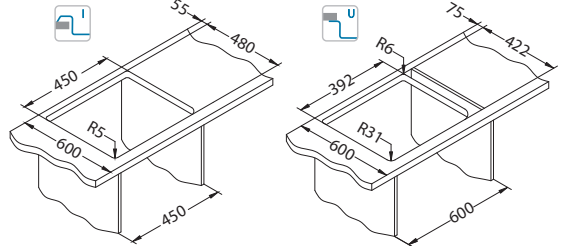

Ugradnja*:

*U - Ugradnja pomoću 2 seta za pričvršćivanje 1135533 (nije priloženo).

Atrox 30

Veličina: 590 x 500 mm
Veličina korita: 510 x 340 x 195 mm

površina	šifra	izvedba	izljev	Ø35 mm	*pakiranje
G11-arctic	1131991	zaseban	3 1/2"	1x	karton 1 / 18
G81-concrete	1131995	zaseban	3 1/2"	1x	karton 1 / 18
G22-terra	1131993	zaseban	3 1/2"	1x	karton 1 / 18
G55-beige	1131994	zaseban	3 1/2"	1x	karton 1 / 18
G91-carbon	1131996	zaseban	3 1/2"	1x	karton 1 / 18
G91-black edition	1148162	zaseban	3 1/2"	1x	karton 1 / 18