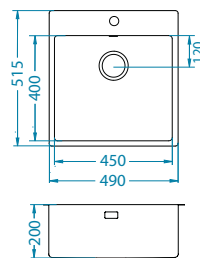

Nox 100

ALVEUS

Veličina: 440 x 515 mm
Veličina korita: 400 x 400 x 200 mm

Dodatna oprema:

Sifon
(bez grla)
1068989

Ocjedna posuda
nehrđajuća
1119835

Daska za rezanje
drvena
1152903/1152904

AllRound
1131412

površina	šifra	izvedba	izljev	Ø35 mm	*pakiranje
BRS	1149935	zaseban	3 1/2"	1x	karton 1 / 20

BRS - brušen

Ugradnja:

F - Ugradnja zahtijeva posebnu obradu izreza radne ploče sukladno uputama priloženim uz sudoper.

Nox 110

Veličina: 490 x 515 mm
Veličina korita: 450 x 400 x 200 mm

Dodatna oprema:

Sifon
(bez grla)
1068989

Ocjedna posuda
nehrđajuća
1119835

Daska za rezanje
drvena
1152903/1152904

AllRound
1131412

površina	šifra	izvedba	izljev	Ø35 mm	*pakiranje
BRS	1149936	zaseban	3 1/2"	1x	karton 1 / 20

BRS - brušen

Ugradnja:

F - Ugradnja zahtijeva posebnu obradu izreza radne ploče sukladno uputama priloženim uz sudoper.

Nox 120

Veličina: 540 x 515 mm
Veličina korita: 500 x 400 x 200 mm

Dodatna oprema:

Sifon
(bez grla)
1068989

Ocjedna posuda
nehrđajuća
1119835

Daska za rezanje
drvena
1152903/1152904

AllRound
1131412

površina	šifra	izvedba	izljev	Ø35 mm	*pakiranje
BRS	1149937	zaseban	3 1/2"	1x	karton 1 / 20

BRS - brušen

Ugradnja:

F - Ugradnja zahtijeva posebnu obradu izreza radne ploče sukladno uputama priloženim uz sudoper.