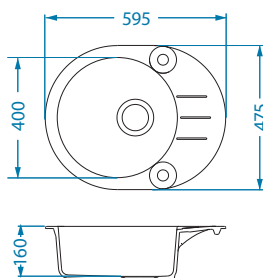

Roll 10

Veličina: fi 510 x 530 mm
Veličina korita: fi 430 x 200 mm

površina	šifra	izvedba	izljev	Ø35 mm	*pakiranje
	G11-arctic	1094963	zasebni	3 1/2"	2x karton 1 / 10
	G22-terra	1090966	zasebni	3 1/2"	2x karton 1 / 10
	G55-beige	1090968	zasebni	3 1/2"	2x karton 1 / 10
	G91-carbon	1090969	zasebni	3 1/2"	2x karton 1 / 10

Ugradnja:

Roll 40

Veličina: 595 x 475 mm
Veličina korita: fi 400 x 160 mm

površina	šifra	izvedba	izljev	Ø35 mm	*pakiranje
	G11-arctic	1090970	reverzibilni	3 1/2"	2x karton 1 / 15
	G22-terra	1090971	reverzibilni	3 1/2"	2x karton 1 / 15
	G55-beige	1090973	reverzibilni	3 1/2"	2x karton 1 / 15
	G91-carbon	1090974	reverzibilni	3 1/2"	2x karton 1 / 15

Ugradnja:

Rock 30

Veličina: 595 x 475 mm
Veličina korita: 320 x 400 x 160 mm

površina	šifra	izvedba	izljev	Ø35 mm	*pakiranje
	G11-arctic	1090947	reverzibilni	3 1/2"	2x karton 1 / 15
	G81-concrete	1122741	reverzibilni	3 1/2"	2x karton 1 / 15
	G22-terra	1090948	reverzibilni	3 1/2"	2x karton 1 / 15
	G55-beige	1090950	reverzibilni	3 1/2"	2x karton 1 / 15
	G91-carbon	1090951	reverzibilni	3 1/2"	2x karton 1 / 15

Ugradnja:

Dodatna oprema:

Daska za rezanje drvena 1152903
Daska za rezanje drvena 1152904