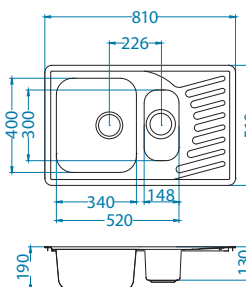

Elegant 40

ALVEUS

1130555

Veličina: 810 x 510 mm
Veličina korita: 340 x 400 x 190 mm
340 x 400 x 190 mm

Dodatna oprema:

Daska za rezanje drvena 1152905/1152906
Ocjedna košara CHR 1109414
Ocjedna posuda nehrđajuća 1062602
AllRound 1131412

površina šifra izvedba izljev Ø35 mm *pakiranje

SAT 1009383 reverzibilni 3 1/2" / navlaka 0 / 30

SAT - satin

Ugradnja:

Elegant 70

1130555

Veličina: 1110 x 510 mm
Veličina korita: 340 x 400 x 190 mm
340 x 400 x 190 mm

Dodatna oprema:

Daska za rezanje drvena 1152905/1152906
Ocjedna košara CHR 1109414
Ocjedna posuda nehrđajuća 1062602
AllRound 1131412

površina šifra izvedba izljev Ø35 mm *pakiranje

SAT *1009386 reverzibilni 3 1/2" / navlaka 0 / 30

SAT - satin

*Dostupno do isteka zaliha!

Ugradnja:

Elegant110

1130555

Veličina: 810 x 510 mm
Veličina korita: 340 x 400 x 190 mm
148 x 300 x 130 mm

Dodatna oprema:

Daska za rezanje drvena 1152905/1152906
Ocjedna košara CHR 1109414
Ocjedna posuda nehrđajuća 1062602
AllRound 1131412

površina šifra izvedba izljev Ø35 mm *pakiranje

SAT 1009247 reverzibilni 3 1/2" / navlaka 0 / 30

SAT - satin

Ugradnja: