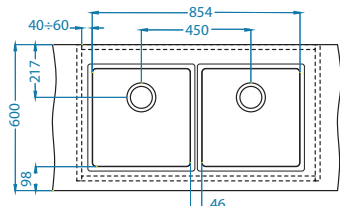

KOMBINO 30 - 2X