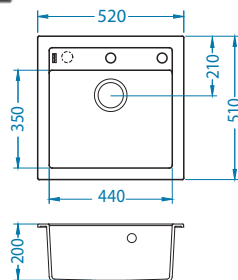

Quadrix 50

Veličina: 560 x 460 mm
Veličina korita: 500 x 400 x 200 mm

površina	šifra	izvedba	izljev	Ø35 mm	*pakiranje
G11-arctic	1128394	zasebni	kvadratni	/	karton 1 / 12
G04M-steel	1108037	zasebni	kvadratni	/	karton 1 / 12
G02M-pebble	1108035	zasebni	kvadratni	/	karton 1 / 12
G03M-chocolate	1108036	zasebni	kvadratni	/	karton 1 / 12
G05M-twilight	1108038	zasebni	kvadratni	/	karton 1 / 12
G90-deep black	1149138	zasebni	kvadratni	/	karton 1 / 12

Dodatna oprema:

Daska za rezanje drvena
1152903/1152904

Ocjedna posuda nehrđajuća
1119835

AllRound
1131412

Set za podgradnu ugradnju
1135533

Ugradnja*:

* U - Ugradnja pomoću seta za pričvršćivanje 1135533 (nije priloženo).

Formic 20

Veličina: 520 x 510 mm
Veličina korita: 440 x 350 x 200 mm

površina	šifra	izvedba	izljev	Ø35 mm	*pakiranje
G11-arctic	1128395	zasebni	3 1/2"	2x	karton 1 / 14
G04M-steel	1103762	zasebni	3 1/2"	2x	karton 1 / 14
G02M-pebble	1103763	zasebni	3 1/2"	2x	karton 1 / 14
G03M-chocolate	1103764	zasebni	3 1/2"	2x	karton 1 / 14
G05M-twilight	1103766	zasebni	3 1/2"	2x	karton 1 / 14
G90-deep black	1149133	zasebni	3 1/2"	2x	karton 1 / 14

Dodatna oprema:

Set za podgradnu ugradnju
1135533

Dozator deterdženta - KORK
1129080

Daska za rezanje drvena vlakna
1152908

Daska za rezanje drvena
1144969
*za I ugradnju

Ugradnja*:

* U - Ugradnja pomoću seta za pričvršćivanje 1135533 (nije priloženo).

Formic 30

Veličina: 760 x 500 mm
Veličina korita: 350 x 420 x 200 mm