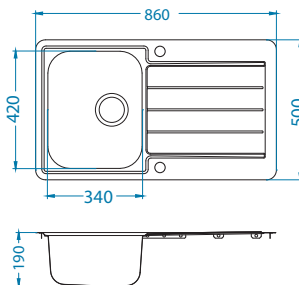

Line Max 20

Veličina: 860 x 500 mm
Veličina korita: 340 x 420 x 190 mm

Dodatna oprema:

Daska za rezanje sigurnosno staklo 1063063
Ocjedna posuda nehrđajuća 1062602
Daska za rezanje drvena 1152905/1152906
AllRound 1131412

površina	šifra	izvedba	izljev	Ø35 mm	*pakiranje

SAT	1144641	reverzibilni	3 1/2"	2x	karton 1 / 12
SAT	1144640*	reverzibilni	3 1/2"	/	navlaka 0 / 30

SAT - satin

Ugradnja:

Line Max 80

Veličina: 790 x 500 mm
Veličina korita: 340 x 420 x 190 mm

Dodatna oprema:

Daska za rezanje sigurnosno staklo 1063063
Ocjedna posuda nehrđajuća 1062602
Daska za rezanje drvena 1152905/1152906
AllRound 1131412

površina	šifra	izvedba	izljev	Ø35 mm	*pakiranje

SAT	1137342	reverzibilni	3 1/2"	2x	karton 1 / 12
SAT	1136608*	reverzibilni	3 1/2"	/	navlaka 0 / 30

SAT - satin

Ugradnja:

Line Max 110

Veličina: 615 x 500 mm
Veličina korita: 340 x 420 x 190 mm

Dodatna oprema:

Daska za rezanje sigurnosno staklo 1063063
Ocjedna posuda nehrđajuća 1062602
Daska za rezanje drvena 1152905/1152906
AllRound 1131412

površina	šifra	izvedba	izljev	Ø35 mm	*pakiranje

SAT	1144604	reverzibilni	3 1/2"	2x	karton 1 / 14
SAT	1144603*	reverzibilni	3 1/2"	/	navlaka 0 / 60

SAT - satin

Ugradnja: