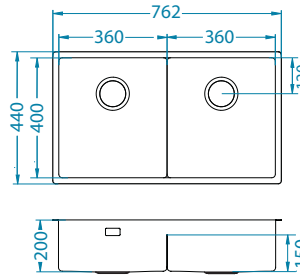

## Ugradnja:

Veličina: 762 x 440 x 200 mm  
 Veličina korita: 360 x 400 mm  
 360 x 400 mm