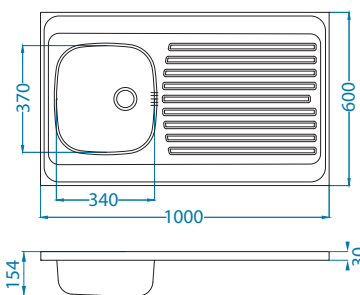

Classic 40

Veličina: 800 x 600 mm
Veličina korita: 340 x 370 x 153 mm
340 x 370 x 153 mm

Dodatna oprema:

Sifon
1071240

Daska za rezanje
drvena
1152905/1152906

Daska za rezanje
drvena
1016018

Ocjedna košara
CHR
1109414

površina	šifra	izvedba	izljev	Ø35 mm	*pakiranje
NAT	1009078	dvokoritni	1 1/2"	/	navlaka 0 / 36

NAT - nepoliran

Classic 70

Veličina: 1000 x 600 mm
Veličina korita: 340 x 370 x 154 mm

Dodatna oprema:

Sifon
1011717

Daska za rezanje
drvena
1152905/1152906

Daska za rezanje
drvena
1016018

Ocjedna košara
CHR
1109414

površina	šifra	izvedba	izljev	Ø35 mm	*pakiranje
NAT	1108745	reverzibilni	1 1/2"	/	navlaka 0 / 57

NAT - nepoliran

Classic 100

Do isteka zaliha!

Veličina: 1200 x 600 mm
Veličina korita: 340 x 370 x 160 mm
340 x 370 x 160 mm

Dodatna oprema:

Sifon
1071240

Daska za rezanje
drvena
1152905/1152906

Daska za rezanje
drvena
1016018

Ocjedna košara
CHR
1109414

površina	šifra	izvedba	izljev	Ø35 mm	*pakiranje
NAT	1009084	lijevi	1 1/2"	/	navlaka 0 / 36
NAT	1009085	desni	1 1/2"	/	navlaka 0 / 36
LEI	1008990	lijevi	1 1/2"	/	navlaka 0 / 36
LEI	1008991	desni	1 1/2"	/	navlaka 0 / 36

NAT - nepoliran LEI - leinen