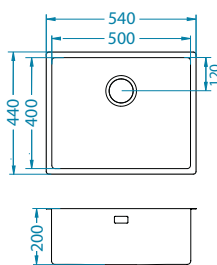

Ugradnja:

F - Ugradnja zahtijeva posebnu obradu izreza radne ploče sukladno uputama priloženim uz sudoper.

Veličina: 540 x 440 mm
Veličina korita: 500 x 400 x 200 mm

Dodatna oprema:

Sifon
(bez grla)
1068989

Sifon
(bez grla)
1033153

Ocjedna posuda
nehrđajuća
1119835

Daska za rezanje
drvena
1152903/1152904