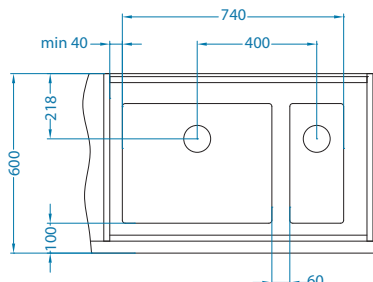

### Širina ormarića 800 mm

QUADRIX 20+20-U

QUADRIX 10+40-U

QUADRIX 10+50-U