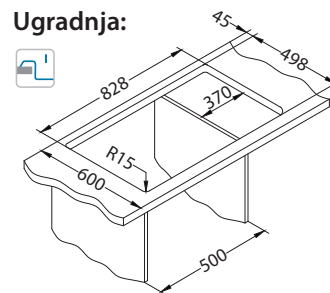

Sensual 30

Do isteka zaliha!

ALVEUS

Veličina: 850 x 520 mm
Veličina korita: 380 x 450 x 200 mm

površina	šifra	izvedba	izljev	Ø35 mm	*pakiranje
	G11-arctic	1128392	reverzibilni heksagonalan	2x	karton 1/8
	G04M-steel	1103746	reverzibilni heksagonalan	2x	karton 1/8
	G02M-pebble	1103747	reverzibilni heksagonalan	2x	karton 1/8
	G03M-chocolate	1103748	reverzibilni heksagonalan	2x	karton 1/8
	G05M-twilight	1103749	reverzibilni heksagonalan	2x	karton 1/8

Ugradnja:

Sensual 60

Do isteka zaliha!

Veličina: 900 x 610 mm
Veličina korita: 451 x 353 x 200 mm
331 x 165 x 160 mm

površina	šifra	izvedba	izljev	Ø35 mm	*pakiranje
	G11-arctic	1125703	kutni heksagonalan	2x	karton 1/8
	G04M-steel	1108258	kutni heksagonalan	2x	karton 1/8
	G02M-pebble	1108256	kutni heksagonalan	2x	karton 1/8
	G03M-chocolate	1108257	kutni heksagonalan	2x	karton 1/8
	G05M-twilight	1108259	kutni heksagonalan	2x	karton 1/8

Ugradnja:

Sensual 70

Do isteka zaliha!

Veličina: 980 x 520 mm
Veličina korita: 350 x 450 x 200 mm
165 x 340 x 160 mm

površina	šifra	izvedba	izljev	Ø35 mm	*pakiranje
	G11-arctic	1128393	reverzibilni heksagonalan	2x	karton 1/8
	G04M-steel	1108025	reverzibilni heksagonalan	2x	karton 1/8
	G02M-pebble	1108023	reverzibilni heksagonalan	2x	karton 1/8
	G03M-chocolate	1108024	reverzibilni heksagonalan	2x	karton 1/8
	G05M-twilight	1108026	reverzibilni heksagonalan	2x	karton 1/8

Ugradnja: