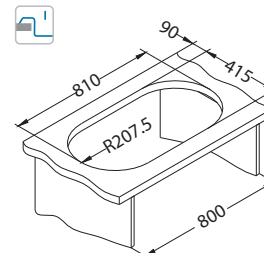

Form 30

Veličina: fi 510 mm
Veličina korita: 410 x 390 x 185 mm

Dodatna oprema:

Sifon
1130551

površina	šifra	izvedba	izljev	Ø35 mm	*pakiranje
SAT	1116756	zasebni	3¹/₂"	1x	navlaka 0/114
LEI	1116757	zasebni	3¹/₂"	1x	navlaka 0/114

SAT - satin NAT - nepoliran LEI - leinen

Ugradnja:

Form 40

Veličina: 830 x 435 mm
Veličina korita: 365 x 365 x 155 mm

Dodatna oprema:

Sifon
1130551

površina	šifra	izvedba	izljev	Ø35 mm	*pakiranje
SAT	1060001	reverzibilni	3¹/₂"	/	navlaka 0/40
LEI	1060038	reverzibilni	3¹/₂"	/	navlaka 0/40

SAT - satin LEI - leinen

Ugradnja:

Form 50

Veličina: 830 x 435 mm
Veličina korita: 365 x 365 x 155 mm
365 x 365 x 155 mm

Dodatna oprema:

Sifon
1130554

površina	šifra	izvedba	izljev	Ø35 mm	*pakiranje
SAT	1060002	dvokoritni	3¹/₂"	/	navlaka 0/40
LEI	1060039	dvokoritni	3¹/₂"	/	navlaka 0/40

SAT - satin LEI - leinen

Ugradnja: