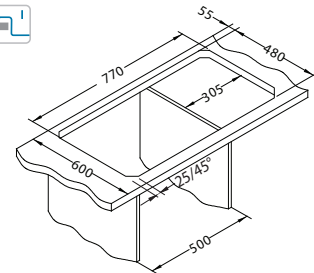

Line Maxim 80

Do isteka zaliha!

ALVEUS

Veličina: 790 x 500 mm
Veličina korita: 340 x 400 x 190 mm

Dodatna oprema:

Daska za rezanje sigurnosno staklo 1063063
Ocjedna posuda nehrđajuća 1062602
Daska za rezanje drvena 1152905/1152906
AllRound 1131412

površina	šifra	izvedba	izljev	Ø35 mm	*pakiranje
SAT	1100216	reverzibilni	3 1/2"	2x	karton 1 / 12

SAT - satin

Ugradnja:

Line Maxim 90

Veličina: 795 x 505 mm
Veličina korita: 340 x 400 x 190 mm
340 x 400 x 190 mm

Dodatna oprema:

Daska za rezanje sigurnosno staklo 1063063
Ocjedna posuda nehrđajuća 1062602
Daska za rezanje drvena 1152905/1152906
AllRound 1131412

površina	šifra	izvedba	izljev	Ø35 mm	*pakiranje
SAT	1092002	reverzibilni	3 1/2"	2x	karton 1 / 12

SAT - satin

Ugradnja*:

*F - ugradnja zahtijeva posebnu obradu izreza radne ploče sukladno uputama priloženim uz sudoper.