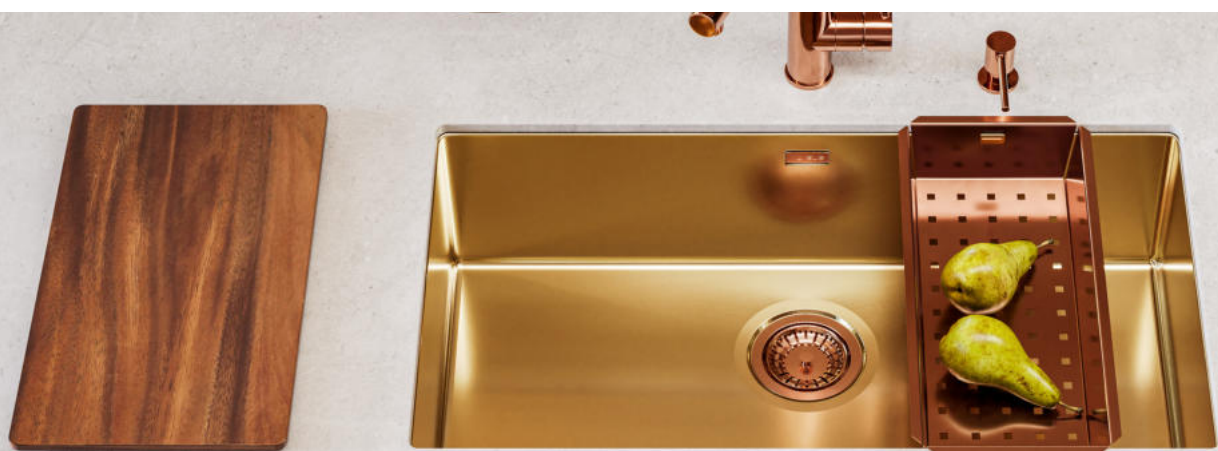

KUHINJSKI SUDOPER			GRLO		SIFON bez grla	DODACI					
model	boja	šifra	boja	šifra	jednodijelni						
						1084835	1087883	1152903	1152904	1080029	see str.205
Monarch Pure 30	gold	1149626	gold	1149609	1068989	•	•	•	•	•	•
	bronze	1149629	bronze	1149614		•	•	•	•	•	•
	copper	1149631	copper	1149616		•	•	•	•	•	•
	anthracite	1149627	anthracite	1149610		•	•	•	•	•	•
Monarch Pure 70	gold	1149633	gold	1149609	1068989	•	•	•	•	•	•
	bronze	1149641	bronze	1149614		•	•	•	•	•	•
	copper	1149647	copper	1149616		•	•	•	•	•	•
	anthracite	1149635	anthracite	1149610		•	•	•	•	•	•
Monarch Form 30	gold	1070808	gold	1144845							
	bronze	1103818	bronze	1144848							
	copper	1070807	copper	1144846							
	anthracite	1078583	anthracite	1144847							

KUHINJSKI SUDOPER			GRLO		GRLO [bez preljeva]		DODACI				
model	boja	šifra	boja	šifra	boja	šifra					
							1063063	1152905	1152906	1064565	see str.205
Monarch Line 10	gold	1078566	gold	1144845	gold	1127123	•	•	•	•	•
	bronze	1103785	bronze	1144848	bronze	1127127	•	•	•	•	•
	copper	1078567	copper	1144846	copper	1127128	•	•	•	•	•
	anthracite	1078568	anthracite	1144847	anthracite	1127126	•	•	•	•	•
Monarch Line 20	gold	1068988	gold	1144845			•	•	•	•	•
	bronze	1103786	bronze	1144848			•	•	•	•	•
	copper	1068985	copper	1144846			•	•	•	•	•
	anthracite	1078569	anthracite	1144847			•	•	•	•	•
Monarch Line 110	gold	1144999	gold	1144845			•	•	•	•	•
	bronze	1145001	bronze	1144848			•	•	•	•	•
	copper	1145000	copper	1144846			•	•	•	•	•
	anthracite	1145002	anthracite	1144847			•	•	•	•	•