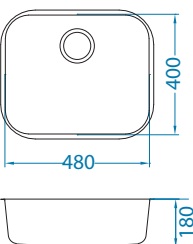

površina	šifra	izvedba	izljev	Ø 35 mm	*pakiranje
gold	1113575	zaseban	3 1/2"	0	karton 1 / 14
copper	1113580	zaseban	3 1/2"	0	karton 1 / 14
bronze	1113581	zaseban	3 1/2"	0	karton 1 / 14
anthracite	1113582	zaseban	3 1/2"	0	karton 1 / 14