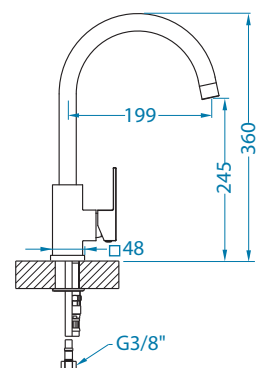

površina	šifra
G55	1129040
G91	1129041