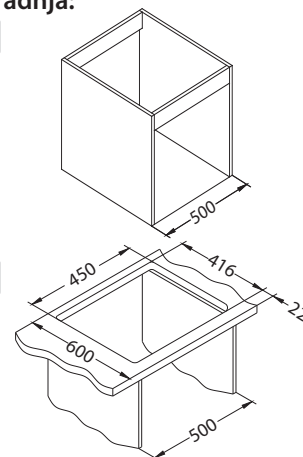

Luxal 10 flat

Veličina: 800 x 500 mm
Veličina korita: 400 x 340 x 195 mm

Dodatna oprema:

Ocjedna posuda
nehrđajuća
1119835

Daska za rezanje
drvena
1152903/1152904

AllRound
1131412

površina	šifra	izvedba	izljev	Ø35 mm	*pakiranje
SAT	1149974	lijevi	3 1/2"	1x	karton 1 / 6
SAT	1149975	desni	3 1/2"	1x	karton 1 / 6

SAT - satin

Ugradnja:

Luxal 20 flat

Odličan odabir za kuhinjski otok!

Veličina: 800 x 600 mm
Veličina korita: 400 x 400 x 195 mm

Dodatna oprema:

Ocjedna posuda
nehrđajuća
1119835

Daska za rezanje
drvena
1152903/1152904

AllRound
1131412

površina	šifra	izvedba	izljev	Ø35 mm	*pakiranje
SAT	1149978	zaseban	3 1/2"	1x	karton 1 / 6

SAT - satin

Ugradnja:

Luxal 30 flat

Veličina: 1000 x 600 mm
Veličina korita: 500 x 400 x 195 mm

Dodatna oprema:

Ocjedna posuda
nehrđajuća
1119835

Daska za rezanje
drvena
1152903/1152904

AllRound
1131412

površina	šifra	izvedba	izljev	Ø35 mm	*pakiranje
SAT	1149980	lijevi	3 1/2"	1x	karton 1 / 6
SAT	1149981	desni	3 1/2"	1x	karton 1 / 6

SAT - satin

Ugradnja: