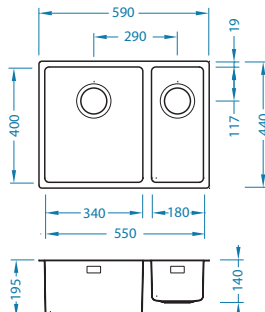

Dodatna oprema:

Sifon
1130559

Sifon
Pop-Up
1092272

Ocjedna posuda
nehrđajuća
1119835

Daska za rezanje
drvena
1152903/1152904