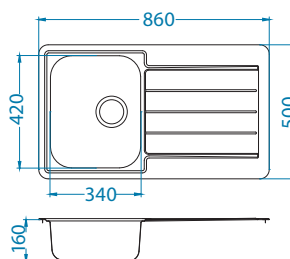

Dodatna oprema:

Daska za rezanje sigurnosno staklo 1063063

Ocjedna posuda 1069009 - gold
1069008 - cooper
1103811 - bronze
1078591 - anthracite

Daska za rezanje drvena 1152905/1152906