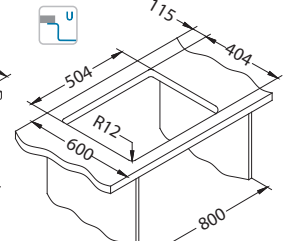

Ugradnja*:

* F - ugradnja zahtijeva posebnu obradu izreza radne ploče sukladno uputama priloženim uz sudoper.

* U - ugradnja pomoću seta za pričvršćivanje 1119093 (nije priloženo).