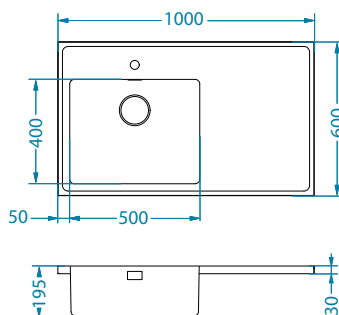

Luxal 10 flat

Veličina: 800 x 500 mm
Veličina korita: 400 x 340 x 195 mm

Dodatna oprema:

Ocjedna posuda
nehrđajuća
1119835

Daska za rezanje
drvena
1152903/1152904

AllRound
1131412

površina	šifra	izvedba	izljev	Ø35 mm	*pakiranje
SAT	1149974	lijevi	3 1/2"	1x	karton 1 / 6
SAT	1149975	desni	3 1/2"	1x	karton 1 / 6

SAT - satin

Ugradnja:

Luxal 20 flat

Odličan odabir za kuhinjski otok!

Veličina: 800 x 600 mm
Veličina korita: 400 x 400 x 195 mm

Dodatna oprema:

Ocjedna posuda
nehrđajuća
1119835

Daska za rezanje
drvena
1152903/1152904

AllRound
1131412

površina	šifra	izvedba	izljev	Ø35 mm	*pakiranje
SAT	1149978	zaseban	3 1/2"	1x	karton 1 / 6

SAT - satin

Ugradnja:

Luxal 30 flat

Veličina: 1000 x 600 mm
Veličina korita: 500 x 400 x 195 mm

Dodatna oprema:

Ocjedna posuda
nehrđajuća
1119835

Daska za rezanje
drvena
1152903/1152904

AllRound
1131412

površina	šifra	izvedba	izljev	Ø35 mm	*pakiranje
SAT	1149980	lijevi	3 1/2"	1x	karton 1 / 6
SAT	1149981	desni	3 1/2"	1x	karton 1 / 6

SAT - satin

Ugradnja: