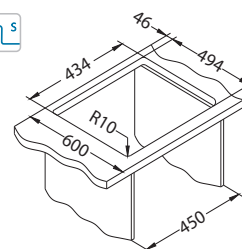

Ugradnja*:

* F - Ugradnja zahtijeva posebnu obradu izreza radne ploče sukladno uputama priloženim uz sudoper.