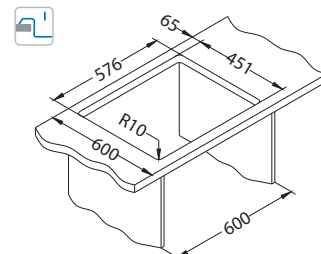

Glassix 10

Veličina: 860 x 500 mm
Veličina korita: 340 x 400 x 180 mm

staklo	šifra	izvedba	izljev	Ø35 mm	*pakiranje
white RAL 9003	SAT 1099462	reverzibilni	3 1/2"	2x	karton 1 / 6
black RAL 9005	SAT 1099450	reverzibilni	3 1/2"	2x	karton 1 / 6
	*SAT 1102928	reverzibilni	3 1/2"	2x	karton 1 / 6

SAT - satin * RAL/Grafka po narudžbi s rezolucijom min. 250 dpi

Ugradnja:

Dodatna oprema:

Daska za rezanje drvena
1152905/1152906

Daska za rezanje drvena
1016018

AllRound
1131412

Glassix 20

Do isteka zaliha!

Veličina: 860 x 500 mm
Veličina korita: 340 x 400 x 180 mm
148 x 300 x 120 mm

staklo	šifra	izvedba	izljev	Ø35 mm	*pakiranje
white RAL 9003	SAT 1100016	reverzibilni	3 1/2"	2x	karton 1 / 6
black RAL 9005	SAT 1100015	reverzibilni	3 1/2"	2x	karton 1 / 6
	*SAT 1102932	reverzibilni	3 1/2"	2x	karton 1 / 6

SAT - satin * RAL/Grafka po narudžbi s rezolucijom min. 250 dpi

Ugradnja:

Dodatna oprema:

Daska za rezanje drvena
1152905/1152906

Daska za rezanje drvena
1016018

Ocjedna posuda AllRound
nehrđajuća 1131412
1062602