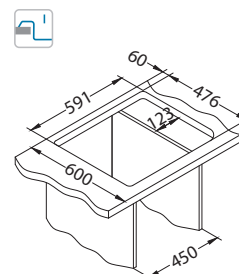

Galeo 10

ALVEUS

Veličina: 615 x 500 mm
Veličina korita: 340 x 400 x 190 mm

Dodatna oprema:

Ocjedna posuda
nehrđajuća
1119835

Ocjedna posuda
nehrđajuća
1062602

Daska za rezanje
drvena
1152903/1152904

površina	šifra	izvedba	izljev	Ø35 mm	*pakiranje

SAT	1128552	reverzibilni	3 1/2"	2x	karton 1 / 14

SAT - satin

Ugradnja:

Galeo 20

Veličina: 790 x 500 mm
Veličina korita: 400 x 400 x 190 mm

Dodatna oprema:

Ocjedna posuda
nehrđajuća
1119835

Daska za rezanje
drvena
1152903/1152904

površina	šifra	izvedba	izljev	Ø35 mm	*pakiranje

SAT	1128553	reverzibilni	3 1/2"	2x	karton 1 / 12

SAT - satin

Ugradnja:

Galeo 30

Veličina: 860 x 500 mm
Veličina korita: 480 x 400 x 190 mm

Dodatna oprema:

Ocjedna posuda
nehrđajuća
1119835

Daska za rezanje
drvena
1152903/1152904

površina	šifra	izvedba	izljev	Ø35 mm	*pakiranje

SAT	1128554	reverzibilni	3 1/2"	2x	karton 1 / 12

SAT - satin

Ugradnja: