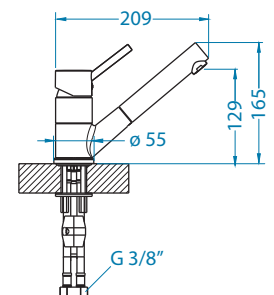

površina	šifra
CHR-BR	1088776