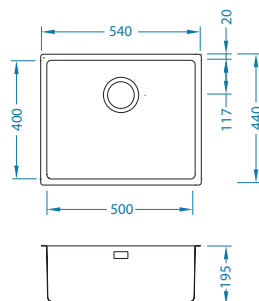

Dodatna oprema:

Sifon (bez grla)
1068989

Sifon (bez grla)
1033153

Ocjedna posuda
1119836 - gold
1119837 - anthracite
1119839 - bronze
1119838 - copper

Daska za rezanje
drvena
1080029