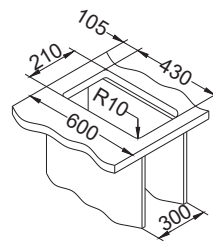

Ugradnja:

F - Ugradnja zahtijeva posebnu obradu izreza radne ploče sukladno uputama priloženim uz sudoper.