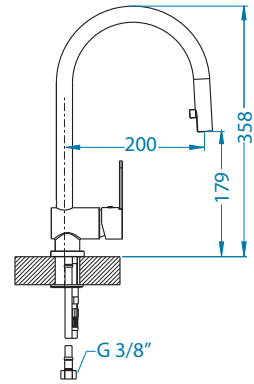

površina	šifra
CHR	1115261