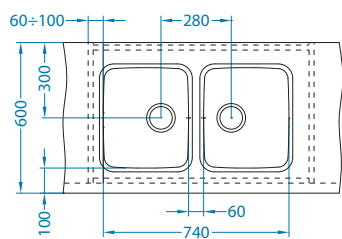

Luno konfiguracija korita [U]

Širina ormarića 900 mm

Luno 20 - 2x