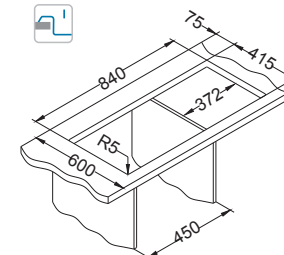

Basic 60

Veličina: 860 x 435 mm
Veličina korita: 340 x 370 x 145 mm

Dodatna oprema:

Sifon
1011717

Daska za rezanje
drvena
1152905/1152906

Daska za rezanje
drvena
1016018

Ocjedna košara
CHR
1109414

površina	šifra	izvedba	izljev	Ø35 mm	*pakiranje
NAT	1008843	reverzibilni	1 1/2"	/	navlaka 0 / 72
LEI	1009181	reverzibilni	1 1/2"	/	navlaka 0 / 72

NAT - nepoliran LEI - leinen

Ugradnja:

Basic 70

Veličina: 860 x 435 mm
Veličina korita: 340 x 370 x 145 mm
340 x 370 x 145 mm

Dodatna oprema:

Sifon
1071240

Daska za rezanje
drvena
1152905/1152906

Daska za rezanje
drvena
1016018

Ocjedna košara
CHR
1109414

površina	šifra	izvedba	izljev	Ø35 mm	*pakiranje
NAT	1008846	dvojni	1 1/2"	/	navlaka 0 / 36

NAT - nepoliran

Ugradnja:

Basic 80

Veličina: 860 x 435 mm
Veličina korita: 340 x 370 x 145 mm

Dodatna oprema:

Sifon
1071237

Daska za rezanje
drvena
1152905/1152906

Daska za rezanje
drvena
1016018

Ocjedna košara
CHR
1109414

površina	šifra	izvedba	izljev	Ø35 mm	*pakiranje
NAT	1008844	reverzibilni	1 1/2"	/	navlaka 0 / 36
LEI	1008993	reverzibilni	1 1/2"	/	navlaka 0 / 36

NAT - nepoliran LEI - leinen

Ugradnja: