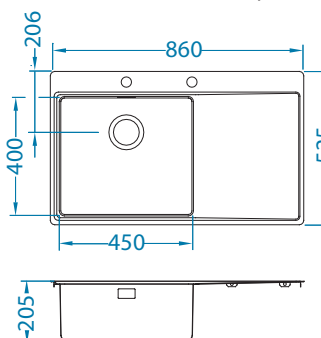

Pure Up 40

Do isteka zaliha!

lijevi

Veličina: 790 x 525 mm
Veličina korita: 400 x 400 x 205 mm

Dodatna oprema:

Ocjedna posuda
nehrđajuća
1119835

Daska za rezanje
drvena
1152903/1152904

AllRound
1131412

površina	šifra	izvedba	izljev	Ø35 mm	*pakiranje
KMB	1123789	lijevi	3 1/2"	2x	karton
	1123790	desni			1 / 8

KMB - satin korito, brušena površina

Ugradnja*:

* F - Ugradnja zahtijeva posebnu obradu izreza radne ploče sukladno uputama priloženim uz sudoper.

Pure Up 50

Do isteka zaliha!

lijevi

Veličina: 860 x 525 mm
Veličina korita: 450 x 400 x 205 mm

Dodatna oprema:

Ocjedna posuda
nehrđajuća
1119835

Daska za rezanje
drvena
1152903/1152904

AllRound
1131412

površina	šifra	izvedba	izljev	Ø35 mm	*pakiranje
KMB	1123791	lijevi	3 1/2"	2x	karton
	1123792	desni			1 / 8

KMB - satin korito, brušena površina

Ugradnja*:

* F - Ugradnja zahtijeva posebnu obradu izreza radne ploče sukladno uputama priloženim uz sudoper.

Pure Up 60

Do isteka zaliha!

lijevi

Veličina: 980 x 525 mm
Veličina korita: 340 x 400 x 205 mm
180 x 400 x 150 mm

Dodatna oprema:

Ocjedna posuda
nehrđajuća
1119835

Daska za rezanje
drvena
1152903/1152904

AllRound
1131412

površina	šifra	izvedba	izljev	Ø35 mm	*pakiranje
KMB	1123793	lijevi	3 1/2"	2x	karton
	1123794	desni			1 / 8

KMB - satin korito, brušena površina

Ugradnja*:

* F - Ugradnja zahtijeva posebnu obradu izreza radne ploče sukladno uputama priloženim uz sudoper.