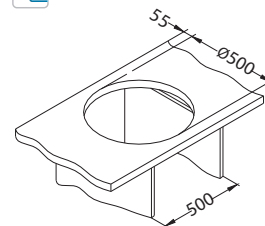

Cadit 100

1145083

Veličina: fi 520 mm
Veličina korita: fi 425 x 200 mm

površina	šifra	izvedba	izljev	Ø35 mm	*pakiranje
G11-arctic	1143993	zaseban	3 1/2"	1x	karton 1 / 18
G81-concrete	1143996	zaseban	3 1/2"	1x	karton 1 / 18
G22-terra	1143994	zaseban	3 1/2"	1x	karton 1 / 18
G55-beige	1143995	zaseban	3 1/2"	1x	karton 1 / 18
G91-carbon	1143997	zaseban	3 1/2"	1x	karton 1 / 18

Ugradnja: