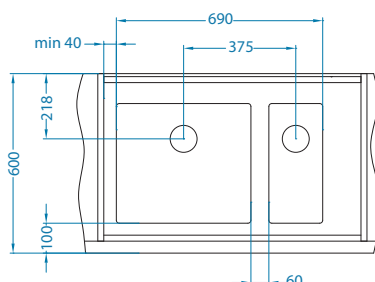

QUADRIX 10+40-U