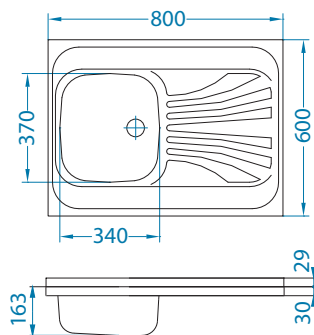

Classic

Classic linija je linija osnovnih jednostavnih, klasičnih nasadnih sudopera, što znači da sudoper zamjenjuje radnu ploču visine 30 mm. Svi modeli imaju zaštitni zidni rub, osim Classic 70 sudopera koji nema nikakav rub.

Classic 30

Veličina: 800 x 600 mm
Veličina korita: 340x 370 x 163 mm

Dodatna oprema:

Sifon
1011717

Daska za rezanje
drvena
1152905/1152906

Daska za rezanje
drvena
1016018

Ocjedna košara
CHR
1109414

površina	šifra	izvedba	izljev	Ø35 mm	*pakiranje
NAT	1009076	lijevi	1 1/2"	/	navlaka 0/36
NAT	1009077	desni	1 1/2"	/	navlaka 0/36

NAT - nepoliran