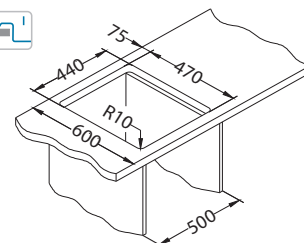

Karat Up 20

Do isteka zaliha!

lijevi

1123353

Veličina: 860 x 500 mm
Veličina korita: 340 x 400 x 195 mm
180 x 340 x 160 mm

staklo	šifra	izvedba	izljev	Ø35 mm	*pakiranje
SAT	1123804	lijevi	3 1/2"	2x	karton
	1123805	desni			1 / 6
SAT	1123806	lijevi	3 1/2"	2x	karton
	1123807	desni			1 / 6
*SAT	1123808	lijevi	3 1/2"	2x	karton
	1123809	desni			1 / 6

SAT - satin

* RAL/Grafka po narudžbi s rezolucijom min. 250 dpi

Dodatna oprema:

Daska za rezanje drvena
1152903/1152904

Ocjedna posuda nehrđajuća
1119835

Daska za rezanje sigurnosno staklo 1084835 - crna

Daska za rezanje sigurnosno staklo 1087883 - bijelo

Ugradnja:

Karat 10

Do isteka zaliha!

lijevi

1127251

Veličina: 860 x 500 mm
Veličina korita: 340 x 400 x 195 mm

staklo	šifra	izvedba	izljev	Ø35 mm	*pakiranje
white	SAT 1102771	lijevi	3 1/2"	2x	karton
RAL 9003	SAT 1103658	desni	3 1/2"	2x	1 / 6
black	SAT 1102770	lijevi	3 1/2"	2x	karton
RAL 9005	SAT 1103657	desni	3 1/2"	2x	1 / 6
*SAT	1102953	lijevi	3 1/2"	2x	karton
	1103666	desni			1 / 6

SAT - satin

* RAL/Grafka po narudžbi s rezolucijom min. 250 dpi

Dodatna oprema:

Daska za rezanje drvena
1152903/1152904

Ocjedna posuda nehrđajuća
1119835

Daska za rezanje sigurnosno staklo 1084835 - crna

Daska za rezanje sigurnosno staklo 1087883 - bijela

Ugradnja:

Karat 20

Do isteka zaliha!

lijevi

1092272

Veličina: 860 x 500 mm
Veličina korita: 340 x 400 x 195 mm
180 x 340 x 160 mm

staklo	šifra	izvedba	izljev	Ø35 mm	*pakiranje
SAT	1102773	lijevi	3 1/2"	2x	karton
	1103660	desni			1 / 6
SAT	1102772	lijevi	3 1/2"	2x	karton
	1103659	desni			1 / 6
*SAT	1102957	lijevi	3 1/2"	2x	karton
	1103670	desni			1 / 6

SAT - satin

* RAL/Grafka po narudžbi s rezolucijom min. 250 dpi

Dodatna oprema:

Daska za rezanje drvena
1152903/1152904

Ocjedna posuda nehrđajuća
1119835

Daska za rezanje sigurnosno staklo 1084835 - crna

Daska za rezanje sigurnosno staklo 1087883 - bijela