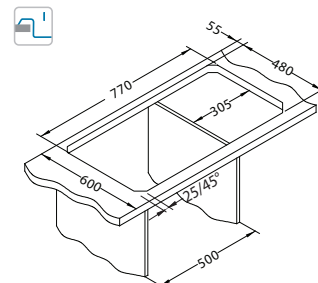

Line Max 20

Veličina: 860 x 500 mm
Veličina korita: 340 x 420 x 190 mm

Dodatna oprema:

Daska za rezanje sigurnosno staklo 1063063
Ocjedna posuda nehrđajuća 1062602
Daska za rezanje drvena 1152905/1152906
AllRound 1131412

površina	šifra	izvedba	izljev	Ø35 mm	*pakiranje

SAT	1144641	reverzibilni	3 1/2"	2x	karton 1 / 12
SAT	1144640*	reverzibilni	3 1/2"	/	navlaka 0 / 30

SAT - satin

Ugradnja:

Line Max 80

Veličina: 790 x 500 mm
Veličina korita: 340 x 420 x 190 mm

Dodatna oprema:

Daska za rezanje sigurnosno staklo 1063063
Ocjedna posuda nehrđajuća 1062602
Daska za rezanje drvena 1152905/1152906
AllRound 1131412

površina	šifra	izvedba	izljev	Ø35 mm	*pakiranje

SAT	1137342	reverzibilni	3 1/2"	2x	karton 1 / 12
SAT	1136608*	reverzibilni	3 1/2"	/	navlaka 0 / 30

SAT - satin

Ugradnja:

Line Max 110

Veličina: 615 x 500 mm
Veličina korita: 340 x 420 x 190 mm

Dodatna oprema:

Daska za rezanje sigurnosno staklo 1063063
Ocjedna posuda nehrđajuća 1062602
Daska za rezanje drvena 1152905/1152906
AllRound 1131412

površina	šifra	izvedba	izljev	Ø35 mm	*pakiranje

SAT	1144604	reverzibilni	3 1/2"	2x	karton 1 / 14
SAT	1144603*	reverzibilni	3 1/2"	/	navlaka 0 / 60

SAT - satin

Ugradnja: