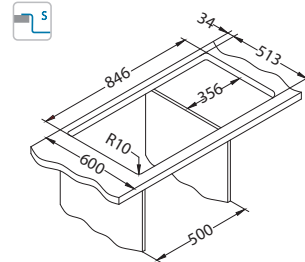

Ugradnja*:

* F - Ugradnja zahtijeva posebnu obradu izreza radne ploče sukladno uputama priloženim uz sudoper.

Dodatna oprema:

Ocjedna posuda
nehrđajuća
1119835

Daska za rezanje
drvena
1152903/1152904

AllRound
1131412