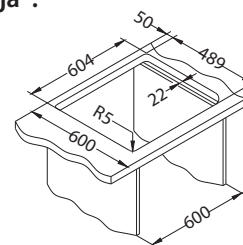

Ugradnja*:

*F - ugradnja zahtijeva posebnu obradu izreza radne ploče sukladno uputama priloženim uz sudoper.