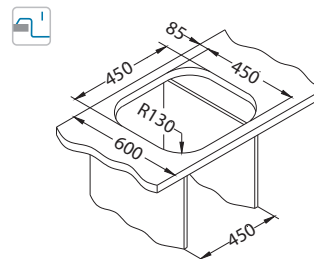

Ugradnja:

Dodatna oprema:

Daska za rezanje
drvena
1152905/1152906

Daska za rezanje
drvena
1016018