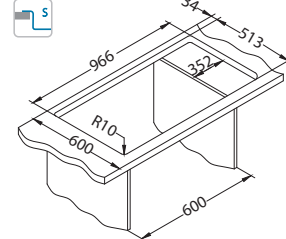

Ugradnja*: