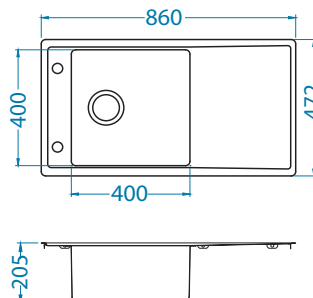

Stricto 10

Do isteka zaliha!

ALVEUS

lijevi

1127252

Veličina: 790 x 472 mm
Veličina korita: 340 x 400 x 205 mm

Dodatna oprema:

Ocjedna posuda
nehrđajuća
1119835

Daska za rezanje
drvena
1152903/1152904

AllRound
1131412

površina	šifra	izvedba	izljev	Ø35 mm	*pakiranje
	KMB 1124359	lijevi	3 1/2"	2x	karton 1 / 8
	KMB 1124361	desni	3 1/2"	2x	karton 1 / 8

KMB - satin korito, brušena površina

Ugradnja*:

* F - Ugradnja zahtijeva posebnu obradu izreza radne ploče sukladno uputama priloženim uz sudoper.

Stricto 20

Do isteka zaliha!

Veličina: 860 x 472 mm
Veličina korita: 400 x 400 x 205 mm

1127252

Dodatna oprema:

Ocjedna posuda
nehrđajuća
1119835

Daska za rezanje
drvena
1152903/1152904

AllRound
1131412

površina	šifra	izvedba	izljev	Ø35 mm	*pakiranje
	KMB 1124364	reverzibilni	3 1/2"	2x	karton 1 / 8

KMB - satin korito, brušena površina

Ugradnja*:

* F - Ugradnja zahtijeva posebnu obradu izreza radne ploče sukladno uputama priloženim uz sudoper.

Stricto 30

Do isteka zaliha!

lijevi

1127252

Veličina: 980 x 472 mm
Veličina korita: 500 x 400 x 205 mm

Dodatna oprema:

Ocjedna posuda
nehrđajuća
1119835

Daska za rezanje
drvena
1152903/1152904

AllRound
1131412

površina	šifra	izvedba	izljev	Ø35 mm	*pakiranje
	KMB 1124373	lijevi	3 1/2"	2x	karton 1 / 8
	KMB 1124375	desni	3 1/2"	2x	karton 1 / 8

KMB - satin korito, brušena površina

Ugradnja*:

* F - Ugradnja zahtijeva posebnu obradu izreza radne ploče sukladno uputama priloženim uz sudoper.