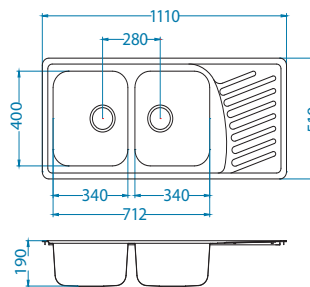

Elegant 40

ALVEUS

1130555

Veličina: 810 x 510 mm
Veličina korita: 340 x 400 x 190 mm
340 x 400 x 190 mm

Dodatna oprema:

Daska za rezanje drvena 1152905/1152906
Ocjedna košara CHR 1109414
Ocjedna posuda nehrđajuća 1062602
AllRound 1131412

površina šifra izvedba izljev Ø35 mm *pakiranje

SAT 1009383 reverzibilni 3 1/2" / navlaka 0 / 30

SAT - satin

Ugradnja:

Elegant 70

1130555

Veličina: 1110 x 510 mm
Veličina korita: 340 x 400 x 190 mm
340 x 400 x 190 mm

Dodatna oprema:

Daska za rezanje drvena 1152905/1152906
Ocjedna košara CHR 1109414
Ocjedna posuda nehrđajuća 1062602
AllRound 1131412

površina šifra izvedba izljev Ø35 mm *pakiranje

SAT *1009386 reverzibilni 3 1/2" / navlaka 0 / 30

SAT - satin

*Dostupno do isteka zaliha!

Ugradnja:

Elegant110

1130555

Veličina: 810 x 510 mm
Veličina korita: 340 x 400 x 190 mm
148 x 300 x 130 mm

Dodatna oprema:

Daska za rezanje drvena 1152905/1152906
Ocjedna košara CHR 1109414
Ocjedna posuda nehrđajuća 1062602
AllRound 1131412

površina šifra izvedba izljev Ø35 mm *pakiranje

SAT 1009247 reverzibilni 3 1/2" / navlaka 0 / 30

SAT - satin

Ugradnja: