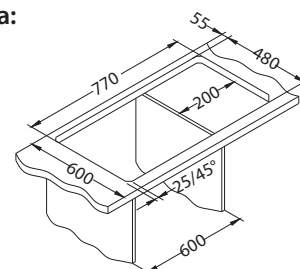

Veličina: 795 x 505 mm
Veličina korita: 340 x 400 x 190 mm
148 x 300 x 130 mm

površina	šifra	izvedba	izljev	Ø35 mm	*pakiranje

SAT	1085960	reverzibilni	3 1/2"	2x	karton 1 / 12

SAT - satin

Ugradnja*:

*F - ugradnja zahtijeva posebnu obradu izreza radne ploče sukladno uputama priloženim uz sudoper.

Veličina: 790 x 500 mm
Veličina korita: 340 x 400 x 190 mm
148 x 300 x 130 mm

površina	šifra	izvedba	izljev	Ø35 mm	*pakiranje

SAT	1085948	reverzibilni	3 1/2"	2x	karton 1 / 12
SAT	1089614*	reverzibilni	3 1/2"	/	navlaka 0 / 30

SAT - satin

Ugradnja:

Dodatna oprema:

Daska za rezanje sigurnosno staklo 1063063

Ocjedna posuda nehrđajuća 1062602

Daska za rezanje drvena 356x250x20 mm 1152905

Daska za rezanje drvena 356x250x20 mm 1152904

AllRound 1131412

Allshine sredstvo za čišćenje 1083829

Allshine polirna pasta za njegu 1111572