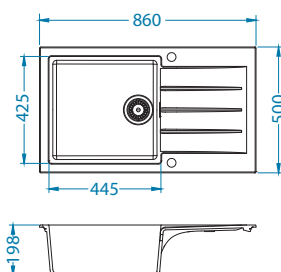

Cadit 10

Veličina: 590 x 500 mm
Veličina korita: 325 x 425 x 198 mm

površina	šifra	izvedba	izljev	Ø35 mm	*pakiranje
G11-arctic	1132017	reverzibilni	3 1/2"	2x	karton 1 / 18
G81-concrete	1132020	reverzibilni	3 1/2"	2x	karton 1 / 18
G22-terra	1132018	reverzibilni	3 1/2"	2x	karton 1 / 18
G55-beige	1132019	reverzibilni	3 1/2"	2x	karton 1 / 18
G91-carbon	1132021	reverzibilni	3 1/2"	2x	karton 1 / 18
G91-black edition	1148158	reverzibilni	3 1/2"	2x	karton 1 / 12

Dodatna oprema:

Daska za rezanje drvena vlakna 1152908
AllRound 1131412

Ugradnja:

Cadit 20

Veličina: 790 x 500 mm
Veličina korita: 375 x 425 x 198 mm

površina	šifra	izvedba	izljev	Ø35 mm	*pakiranje
G11-arctic	1132022	reverzibilni	3 1/2"	2x	karton 1 / 12
G81-concrete	1132025	reverzibilni	3 1/2"	2x	karton 1 / 12
G22-terra	1132023	reverzibilni	3 1/2"	2x	karton 1 / 12
G55-beige	1132024	reverzibilni	3 1/2"	2x	karton 1 / 12
G91-carbon	1132026	reverzibilni	3 1/2"	2x	karton 1 / 12
G91-black edition	1148159	reverzibilni	3 1/2"	2x	karton 1 / 12

Dodatna oprema:

Daska za rezanje drvena vlakna 1152908
AllRound 1131412

Ugradnja:

Cadit 40

Veličina: 860 x 500 mm
Veličina korita: 445 x 425 x 198 mm

površina	šifra	izvedba	izljev	Ø35 mm	*pakiranje
G11-arctic	1132027	reverzibilni	3 1/2"	2x	karton 1 / 12
G81-concrete	1132030	reverzibilni	3 1/2"	2x	karton 1 / 12
G22-terra	1132028	reverzibilni	3 1/2"	2x	karton 1 / 12
G55-beige	1132029	reverzibilni	3 1/2"	2x	karton 1 / 12
G91-carbon	1132031	reverzibilni	3 1/2"	2x	karton 1 / 12
G91-black edition	1148160	reverzibilni	3 1/2"	2x	karton 1 / 12

Dodatna oprema:

Daska za rezanje drvena vlakna 1152908
AllRound 1131412

Ugradnja: