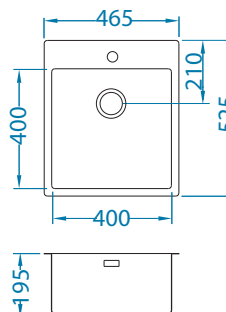

Pure 10

ALVEUS

1148858

Veličina: 405 x 525 mm
Veličina korita: 340 x 400 x 195 mm

Dodatna oprema:

Ocjedna posuda
nehrđajuća
1119835

Daska za rezanje
drvena
1152903/1152904

ALVEUS
TriTop 340
1084327

površina	šifra	izvedba	izljev	Ø35 mm	*pakiranje
	KMB 1149507	zasebni	3 1/2"	1x	karton 1 / 14

KMB - satin korito, brušena površina

Ugradnja*:

* F - Ugradnja zahtijeva posebnu obradu izreza radne ploče sukladno uputama priloženim uz sudoper.

Pure 20

1148858

Veličina: 465 x 525 mm
Veličina korita: 400 x 400 x 195 mm

Dodatna oprema:

Ocjedna posuda
nehrđajuća
1119835

Daska za rezanje
drvena
1152903/1152904

ALVEUS
TriTop 400
1084325

površina	šifra	izvedba	izljev	Ø35 mm	*pakiranje
	KMB 1149510	zasebni	3 1/2"	1x	karton 1 / 14

KMB - satin korito, brušena površina

Ugradnja*:

* F - Ugradnja zahtijeva posebnu obradu izreza radne ploče sukladno uputama priloženim uz sudoper.

Pure 30

1148858

Veličina: 515 x 525 mm
Veličina korita: 450 x 400 x 195 mm

Dodatna oprema:

Ocjedna posuda
nehrđajuća
1119835

Daska za rezanje
drvena
1152903/1152904

ALVEUS
TriTop 400
1084325

površina	šifra	izvedba	izljev	Ø35 mm	*pakiranje
	KMB 1149513	zasebni	3 1/2"	1x	karton 1 / 14

KMB - satin korito, brušena površina

Ugradnja*:

* F - Ugradnja zahtijeva posebnu obradu izreza radne ploče sukladno uputama priloženim uz sudoper.