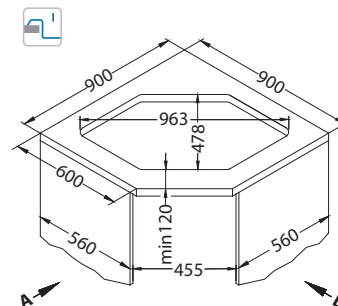

Praktik 100

Veličina: 980 x 500 mm
Veličina korita: 480 x 400 x 210 mm

Dodatna oprema:

Daska za rezanje drvena 1152903/1152904
AllRound 1131412

površina	šifra	izvedba	izljev Ø35 mm	*pakiranje
SAT	1085977	reverzibilni	3 1/2"	2x karton 1 / 7
LEI	1097989	reverzibilni	3 1/2"	2x karton 1 / 7

SAT - satin
LEI - leinen

Ugradnja:

Praktik 120

Veličina: 790 x 500 mm
Veličina korita: 480 x 400 x 210 mm

Dodatna oprema:

Daska za rezanje drvena 1152903/1152904
AllRound 1131412

površina	šifra	izvedba	izljev Ø35 mm	*pakiranje
SAT	1122463	reverzibilni	3 1/2"	2x karton 1 / 12

SAT - satin

Ugradnja:

Praktik 130

Veličina: 985 x 500 mm
Veličina korita: 480 x 400 x 210 mm

Dodatna oprema:

Daska za rezanje drvena 1152903/1152904

površina	šifra	izvedba	izljev Ø35 mm	*pakiranje
SAT	1122594	reverzibilni	3 1/2"	2x karton 1 / 7

SAT - satin

Ugradnja: