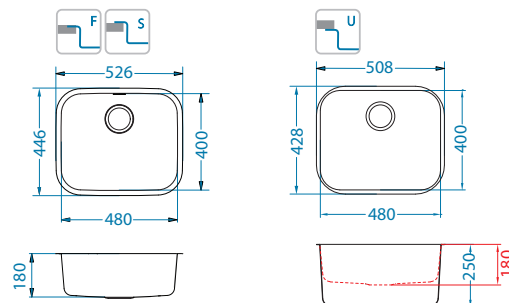

Variant 10

Veličina: 526 x 446 mm - F/S
508 x 428 mm - U
Veličina korita: 480 x 400 x 180/250 mm

površina	ugradnja	šifra	izvedba	izljev	Ø35 mm	*pakiranje
SAT	F/S	1090271	reverzibilni	3 1/2" D*	180 mm	karton 1 / 14
SAT	U	1009252	reverzibilni	3 1/2" D*	250 mm	PE-vreća 5 / 30
SAT	U	1042481	reverzibilni	3 1/2" D*	180 mm	PE-vreća 6 / 36

SAT - satin

D* Izljev kod većeg korita

Dodatna oprema:

Grlo
1130534

Grlo Pop-Up
1127247

Sifon
1130551

Sifon Pop-Up
1127251

Daska za rezanje drvena
1152903/1152904