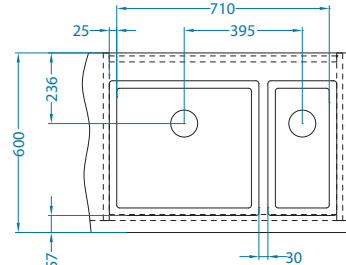

QUADRIX 10+40-FS