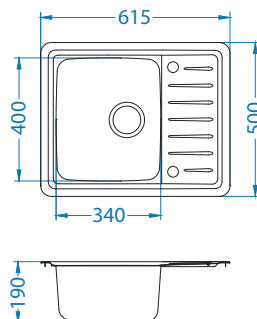

Galeo 10

ALVEUS

Veličina: 615 x 500 mm
Veličina korita: 340 x 400 x 190 mm

Dodatna oprema:

Ocjedna posuda
nehrđajuća
1119835

Ocjedna posuda
nehrđajuća
1062602

Daska za rezanje
drvena
1152903/1152904

površina	šifra	izvedba	izljev	Ø35 mm	*pakiranje

SAT	1128552	reverzibilni	3 1/2"	2x	karton 1 / 14

SAT - satin

Ugradnja:

Galeo 20

Veličina: 790 x 500 mm
Veličina korita: 400 x 400 x 190 mm

Dodatna oprema:

Ocjedna posuda
nehrđajuća
1119835

Daska za rezanje
drvena
1152903/1152904

površina	šifra	izvedba	izljev	Ø35 mm	*pakiranje

SAT	1128553	reverzibilni	3 1/2"	2x	karton 1 / 12

SAT - satin

Ugradnja:

Galeo 30

Veličina: 860 x 500 mm
Veličina korita: 480 x 400 x 190 mm

Dodatna oprema:

Ocjedna posuda
nehrđajuća
1119835

Daska za rezanje
drvena
1152903/1152904

površina	šifra	izvedba	izljev	Ø35 mm	*pakiranje

SAT	1128554	reverzibilni	3 1/2"	2x	karton 1 / 12

SAT - satin

Ugradnja: