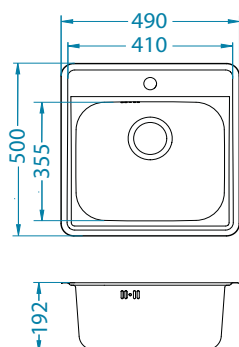

More 10

Do isteka zaliha!

1130551

Veličina: 560 x 500 mm
Veličina korita: 480 x 360 x 160 mm

Dodatna oprema:

Dozator deter-
dženta
1016099 - CHR-P

Set za podgrad-
nu ugradnju
1119093

površina	šifra	izvedba	izljev	Ø35 mm	*pakiranje
NAT	1103108	zaseban	3 1/2"	1x	karton 1 / 14

NAT - nepoliran

Ugradnja*:

* F - ugradnja zahtijeva posebnu obradu izreza radne ploče sukladno uputama priloženim uz doduper.

* U - ugradnja pomoću seta za pričvršćivanje 1119093 (nije priloženo).

More 10

Veličina: 560 x 500 mm
Veličina korita: 480 x 360 x 160 mm

Dodatna oprema:

Dozator deter-
dženta
1016099 - CHR-P

Sifon
1130551

površina	šifra	izvedba	izljev	Ø35 mm	*pakiranje
SAT	1106813	zaseban	3 1/2"	1x	navlaka 0 / 68
LEI	1103106	zaseban	3 1/2"	1x	navlaka 0 / 68

SAT - satin
LEI - leinen

Ugradnja:

More 20

NEW

Veličina: 490 x 500 mm
Veličina korita: 410 x 355 x 192 mm

Dodatna oprema:

Sifon
1130551

Ocjedna košara
CHR
1109414

površina	šifra	izvedba	izljev	Ø35 mm	*pakiranje
NAT	1151258	zaseban	3 1/2"	1x	navlaka 0 / 68

NAT - nepoliran

Ugradnja: