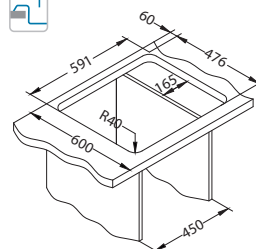

Zoom Maxim 10

1130551

Veličina: 615 x 500 mm
Veličina korita: 340 x 400 x 190 mm

Dodatna oprema:

Daska za rezanje
drvena
1152905/1152906

Ocjedna košara
CHR
1109414

Ocjedna posuda
nehrđajuća
1062602

AllRound
1131412

površina	šifra	izvedba	izljev	Ø35 mm	*pakiranje
SAT	1100215	reverzibilni	3 1/2"	/	navlaka 0 / 60

SAT - satin

Ugradnja:

Zoom Maxim 20

1130551

Veličina: 790 x 500 mm
Veličina korita: 340 x 400 x 190 mm

Dodatna oprema:

Daska za rezanje
drvena
1152905/1152906

Ocjedna košara
CHR
1109414

Ocjedna posuda
nehrđajuća
1062602

AllRound
1131412

površina	šifra	izvedba	izljev	Ø35 mm	*pakiranje
SAT	1108173	reverzibilni	3 1/2"	/	navlaka 0 / 30

SAT - satin

Ugradnja:

Zoom Maxim 30

1130551

Veličina: 860 x 500 mm
Veličina korita: 340 x 400 x 195 mm

Dodatna oprema:

Daska za rezanje
drvena
1152905/1152906

Ocjedna košara
CHR
1109414

Ocjedna posuda
nehrđajuća
1062602

AllRound
1131412

površina	šifra	izvedba	izljev	Ø35 mm	*pakiranje
SAT	1108176	reverzibilni	3 1/2"	/	navlaka 0 / 30

SAT - satin

Ugradnja: