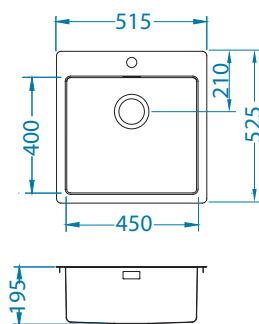

Monarch Pure 30

Veličina: 515 x 525 mm
Veličina korita: 450 x 400 x 195 mm

površina	šifra	izvedba	izljev Ø 35 mm	*pakiranje
gold	1149626	zaseban	3 1/2"	1x karton 1 / 14
copper	1149631	zaseban	3 1/2"	1x karton 1 / 14
bronze	1149629	zaseban	3 1/2"	1x karton 1 / 14
anthracite	1149627	zaseban	3 1/2"	1x karton 1 / 14

Do isteka zaliha!

površina	šifra	izvedba	izljev Ø 35 mm	*pakiranje
gold	1106867	zaseban	3 1/2"	1x karton 1 / 14
copper	1122708	zaseban	3 1/2"	1x karton 1 / 14
bronze	1107052	zaseban	3 1/2"	1x karton 1 / 14
anthracite	1106868	zaseban	3 1/2"	1x karton 1 / 14