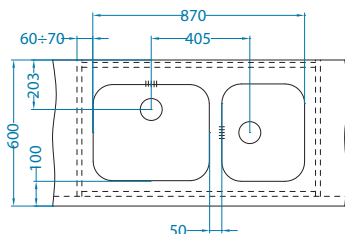

Širina ormarića 1000 mm

Variant 10+Variant 40

Sifon: 1130559
Sifon Pop-up: 1127258