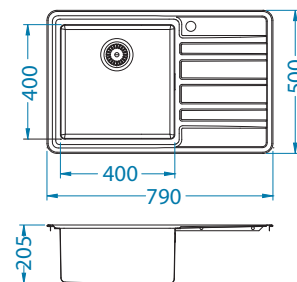

Rando 30 FS

ALVEUS

lijevi

1148858

Veličina: 795 x 505 mm
Veličina korita: 400 x 400 x 205 mm

Dodatna oprema:

Ocjedna posuda
nehrđajuća
1119835

Daska za rezanje
drvena
1152903/1152904

AllRound
1131412

površina	šifra	izvedba	Izljev	Ø35 mm*	*pakiranje
SAT	1149725	lijevi	3 1/2"	1x	karton 1 / 8
SAT	1149726	desni	3 1/2"	1x	karton 1 / 8

SAT - satin

Ugradnja:

* F - Ugradnja zahtijeva posebnu obradu izreza radne ploče sukladno uputama priloženim uz sudoper.

Rando 50 FS

lijevi

1148858

Veličina: 865 x 505 mm
Veličina korita: 450 x 400 x 205 mm

Dodatna oprema:

Ocjedna posuda
nehrđajuća
1119835

Daska za rezanje
drvena
1152903/1152904

AllRound
1131412

površina	šifra	izvedba	Izljev	Ø35 mm	*pakiranje
SAT	1149728	lijevi	3 1/2"	1x	karton 1 / 8
SAT	1149731	desni	3 1/2"	1x	karton 1 / 8

SAT - satin

Ugradnja:

* F - Ugradnja zahtijeva posebnu obradu izreza radne ploče sukladno uputama priloženim uz sudoper.

Rando 30

lijevi

1148858

Veličina: 790 x 500 mm
Veličina korita: 400 x 400 x 205 mm

Dodatna oprema:

Ocjedna posuda
nehrđajuća
1119835

Daska za rezanje
drvena
1152903/1152904

AllRound
1131412

površina	šifra	izvedba	Izljev	Ø35 mm*	*pakiranje
SAT	1149525	lijevi	3 1/2"	1x	karton 1 / 8
SAT	1149526	desni	3 1/2"	1x	karton 1 / 8

SAT - satin

Način ugradnje: