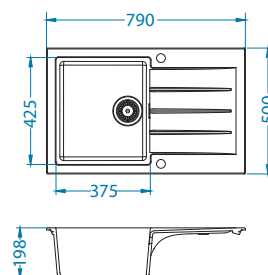

### Dodatna oprema:

Daska za rezanje drvena vlakna 1152908  
 AllRound 1131412