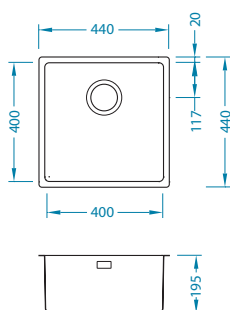

SAT - satin  
KMB - satin korito, brušena površina

Veličina: 440 x 440 mm  
Veličina korita: 400 x 400 x 195 mm

Ugradnja\*:

\* F - ugradnja zahtijeva posebnu obradu izreza radne ploče sukladno uputama priloženim uz sudoper.