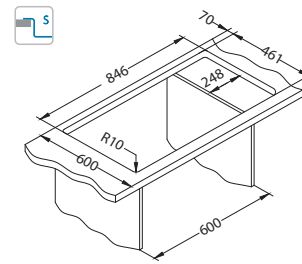

Ugradnja*:

* F - Ugradnja zahtijeva posebnu obradu izreza radne ploče sukladno uputama priloženim uz sudoper.