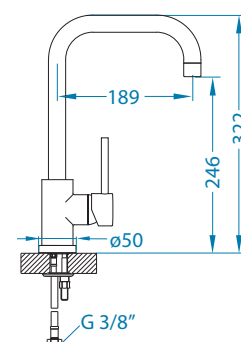

površina	šifra
black mat	1136515