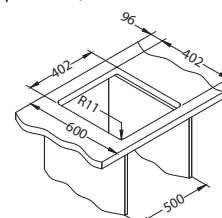

Ugradnja:

U-ugradnja s pomoću pribora
za U-ugradnju 1135533 (nije
priloženo)