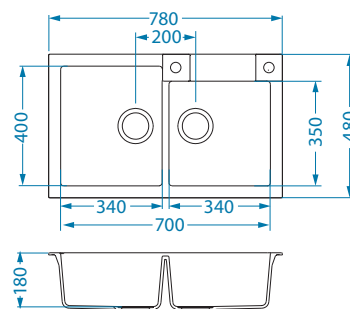

Rock 70

Veličina: 780 x 480 mm
Veličina korita: 320 x 400 x 180 mm
180 x 300 x 120 mm

Dodatna oprema:

površina	šifra	izvedba	izljev	Ø35 mm	*pakiranje
	G11-arctic 1090952	reverzibilni	3 1/2"	2x	karton 1 / 12
	G81-concrete 1122742	reverzibilni	3 1/2"	2x	karton 1 / 12
	G22-terra 1090953	reverzibilni	3 1/2"	2x	karton 1 / 12
	G55-beige 1090954	reverzibilni	3 1/2"	2x	karton 1 / 12
	G91-carbon 1090955	reverzibilni	3 1/2"	2x	karton 1 / 12

Ugradnja:

Rock 80

Veličina: 595 x 475 mm
Veličina korita: 320 x 400 x 160 mm
180 x 300 x 120 mm

Dodatna oprema:

površina	šifra	izvedba	izljev	Ø35 mm	*pakiranje
	G11-arctic 1090956	reverzibilni	3 1/2"	2x	karton 1 / 15
	G81-concrete 1122743	reverzibilni	3 1/2"	2x	karton 1 / 15
	G22-terra 1090957	reverzibilni	3 1/2"	2x	karton 1 / 15
	G55-beige 1090959	reverzibilni	3 1/2"	2x	karton 1 / 15
	G91-carbon 1090960	reverzibilni	3 1/2"	2x	karton 1 / 15

Ugradnja:

Rock 90

Veličina: 780 x 480 mm
Veličina korita: 340 x 400 x 180 mm
340 x 350 x 180 mm

Dodatna oprema:

površina	šifra	izvedba	izljev	Ø35 mm	*pakiranje
	G11-arctic 1090963	dvokoritni	3 1/2"	2x	karton 1 / 12
	G81-concrete 1122744	dvokoritni	3 1/2"	2x	karton 1 / 12
	G22-terra 1090964	dvokoritni	3 1/2"	2x	karton 1 / 12
	G55-beige 1090962	dvokoritni	3 1/2"	2x	karton 1 / 12
	G91-carbon 1090965	dvokoritni	3 1/2"	2x	karton 1 / 12

Ugradnja: