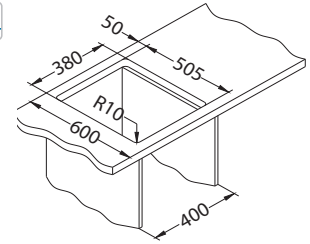

Crystalix 10

Do isteka zaliha!

lijevi

1133398

staklo	šifra	izvedba	izljev	Ø35 mm	*pakiranje
white RAL 9003	NAT 1099634	lijevi	kvadratni	3x	karton 1 / 6
black RAL 9005	NAT 1099632	desni	kvadratni	3x	karton 1 / 6
	NAT 1099633	lijevi	kvadratni	3x	karton 1 / 6
	NAT 1099630	desni	kvadratni	3x	karton 1 / 6
	*NAT 1102854	lijevi	kvadratni	3x	karton 1 / 6
	*NAT 1102858	desni	kvadratni	3x	karton 1 / 6

NAT - polusjajni * RAL/Grafka po narudžbi s rezolucijom min. 250 dpi

Veličina: 860 x 540 mm
Veličina korita: 340 x 400 x 200 mm

Dodatna oprema:

Daska za rezanje drvena 1152903/1152904
Daska za rezanje sigurnosno staklo 1084835 - crna
Daska za rezanje sigurnosno staklo 1087883 - bijela
AllRound 1131412

Ugradnja:

Crystalix 20

Do isteka zaliha!

lijevi

1127260

staklo	šifra	izvedba	izljev	Ø35 mm	*pakiranje
white RAL 9003	NAT 1099642	lijevi	kvadratni	3x	karton 1 / 6
	NAT 1099640	desni	kvadratni	3x	karton 1 / 6
black RAL 9005	NAT 1099641	lijevi	kvadratni	3x	karton 1 / 6
	NAT 1099635	desni	kvadratni	3x	karton 1 / 6
	*NAT 1102862	lijevi	kvadratni	3x	karton 1 / 6
	*NAT 1102866	desni	kvadratni	3x	karton 1 / 6

NAT - polusjajni * RAL/Grafka po narudžbi s rezolucijom min. 250 dpi

Veličina: 860 x 540 mm
Veličina korita: 340 x 400 x 200 mm
180 x 400 x 175 mm

Dodatna oprema:

Daska za rezanje drvena 1152903/1152904
Daska za rezanje sigurnosno staklo 1084835 - crna
Daska za rezanje sigurnosno staklo 1087883 - bijela
AllRound 1131412

Ugradnja:

Karat Up 10

Do isteka zaliha!

lijevi

1123351

staklo	šifra	izvedba	izljev	Ø35 mm	*pakiranje
white RAL 9003	SAT 1123795	lijevi	3 1/2"	2x	karton 1 / 6
	SAT 1123796	desni	3 1/2"	2x	karton 1 / 6
black RAL 9005	SAT 1123798	lijevi	3 1/2"	2x	karton 1 / 6
	SAT 1123799	desni	3 1/2"	2x	karton 1 / 6
	*SAT 1123800	lijevi	3 1/2"	2x	karton 1 / 6
	*SAT 1123801	desni	3 1/2"	2x	karton 1 / 6