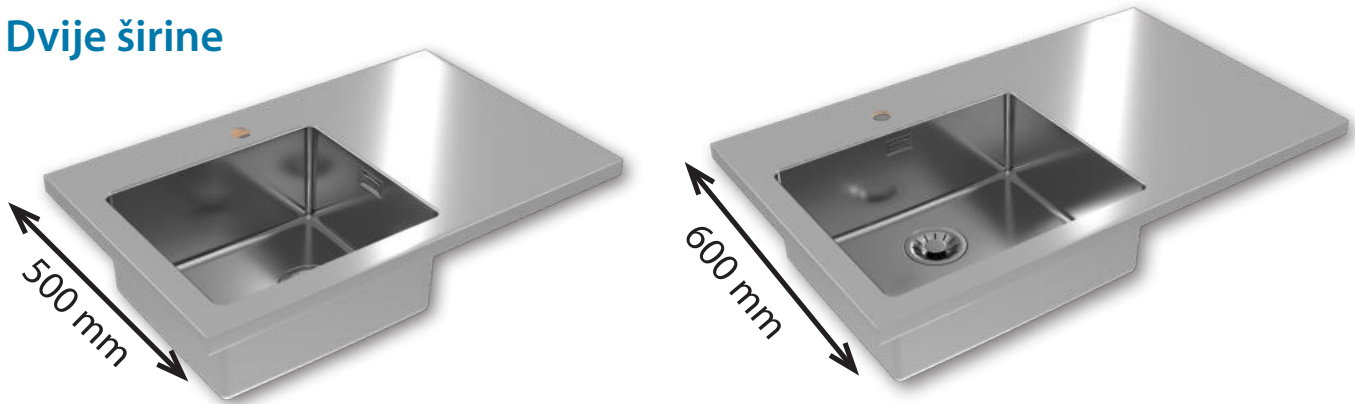

Dvije širine