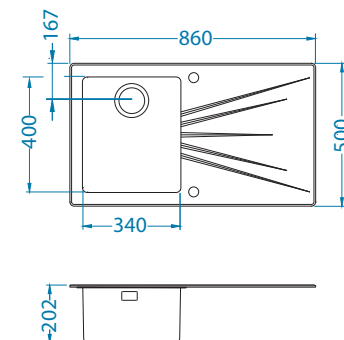

Crystalix 10

Do isteka zaliha!

lijevi

1133398

staklo	šifra	izvedba	izljev	Ø35 mm	*pakiranje
white RAL 9003	NAT 1099634	lijevi	kvadratni	3x	karton 1 / 6
black RAL 9005	NAT 1099632	desni	kvadratni	3x	karton 1 / 6
	NAT 1099633	lijevi	kvadratni	3x	karton 1 / 6
	NAT 1099630	desni	kvadratni	3x	karton 1 / 6
	*NAT 1102854	lijevi	kvadratni	3x	karton 1 / 6
	*NAT 1102858	desni	kvadratni	3x	karton 1 / 6

NAT - polusjajni * RAL/Grafka po narudžbi s rezolucijom min. 250 dpi

Veličina: 860 x 540 mm
Veličina korita: 340 x 400 x 200 mm

Dodatna oprema:

Daska za rezanje drvena 1152903/1152904
Daska za rezanje sigurnosno staklo 1084835 - crna
Daska za rezanje sigurnosno staklo 1087883 - bijela
AllRound 1131412

Ugradnja:

Crystalix 20

Do isteka zaliha!

lijevi

1127260

staklo	šifra	izvedba	izljev	Ø35 mm	*pakiranje
white RAL 9003	NAT 1099642	lijevi	kvadratni	3x	karton 1 / 6
	NAT 1099640	desni	kvadratni	3x	karton 1 / 6
black RAL 9005	NAT 1099641	lijevi	kvadratni	3x	karton 1 / 6
	NAT 1099635	desni	kvadratni	3x	karton 1 / 6
	*NAT 1102862	lijevi	kvadratni	3x	karton 1 / 6
	*NAT 1102866	desni	kvadratni	3x	karton 1 / 6

NAT - polusjajni * RAL/Grafka po narudžbi s rezolucijom min. 250 dpi

Veličina: 860 x 540 mm
Veličina korita: 340 x 400 x 200 mm
180 x 400 x 175 mm

Dodatna oprema:

Daska za rezanje drvena 1152903/1152904
Daska za rezanje sigurnosno staklo 1084835 - crna
Daska za rezanje sigurnosno staklo 1087883 - bijela
AllRound 1131412

Ugradnja:

Karat Up 10

Do isteka zaliha!

lijevi

1123351

staklo	šifra	izvedba	izljev	Ø35 mm	*pakiranje
white RAL 9003	SAT 1123795	lijevi	3 1/2"	2x	karton 1 / 6
	SAT 1123796	desni	3 1/2"	2x	karton 1 / 6
black RAL 9005	SAT 1123798	lijevi	3 1/2"	2x	karton 1 / 6
	SAT 1123799	desni	3 1/2"	2x	karton 1 / 6
	*SAT 1123800	lijevi	3 1/2"	2x	karton 1 / 6
	*SAT 1123801	desni	3 1/2"	2x	karton 1 / 6