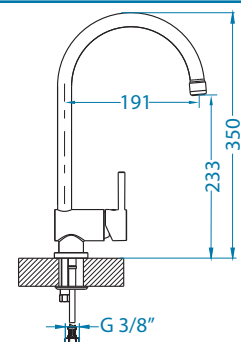

površina	šifra
CHR	1126720
G11	1126721
G22	1126722
G55	1126723
G81	1126724
G91	1126725