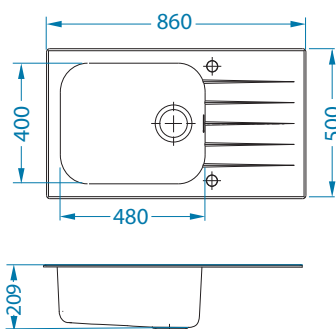

Glassix Up 10

←45→

Do isteka zaliha!

1123351

Veličina: 860 x 500 mm
Veličina korita: 340 x 400 x 180 mm

staklo	šifra	izvedba	izljev	Ø35 mm	*pakiranje
white RAL 9003	SAT 1123819	reverzibilni	3 1/2"	2x	karton 1 / 6
black RAL 9005	SAT 1123820	reverzibilni	3 1/2"	2x	karton 1 / 6
*SAT	1123821	reverzibilni	3 1/2"	2x	karton 1 / 6

SAT - satin

* RAL/Grafka po narudžbi s rezolucijom min. 250 dpi

Dodatna oprema:

Daska za rezanje drvena
1152905/1152906

Daska za rezanje drvena
1016018

AllRound
1131412

Ugradnja:

Glassix Up 20

←60→

Do isteka zaliha!

1123353

Veličina: 860 x 500 mm
Veličina korita: 340 x 400 x 180 mm
148 x 300 x 120 mm

staklo	šifra	izvedba	izljev	Ø35 mm	*pakiranje
white RAL 9003	SAT 1123822	reverzibilni	3 1/2"	2x	karton 1 / 6
black RAL 9005	SAT 1123823	reverzibilni	3 1/2"	2x	karton 1 / 6
*SAT	1123824	reverzibilni	3 1/2"	2x	karton 1 / 6

SAT - satin

* RAL/Grafka po narudžbi s rezolucijom min. 250 dpi

Dodatna oprema:

Daska za rezanje drvena
1152905/1152906

Daska za rezanje drvena
1016018

Ocjedna posuda AllRound
nehrđajuća 1131412
1062602

Ugradnja:

Glassix Up 40

←60→

Do isteka zaliha!

1123351

Veličina: 860 x 500 mm
Veličina korita: 480 x 400 x 200 mm

staklo	šifra	izvedba	izljev	Ø35 mm	*pakiranje
bela RAL 9003	SAT 1123644	reverzibilni	3 1/2"	2x	karton 1 / 6
black RAL 9005	SAT 1123645	reverzibilni	3 1/2"	2x	karton 1 / 6
*SAT	1128171	reverzibilni	3 1/2"	2x	karton 1 / 6

SAT - satin

* RAL/Grafka po narudžbi s rezolucijom min. 250 dpi

Dodatna oprema:

Daska za rezanje drvena
1152903/1152904

Daska za rezanje drvena
1016019

AllRound
1131412

Ugradnja: