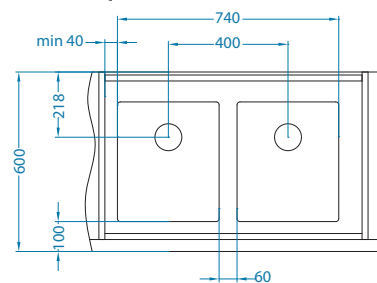

## Monarch Quadrix konfiguracija korita

Širina ormarića 900 mm

QUADRIX 20+20-FS

QUADRIX 20+30-FS

QUADRIX 20+20-U