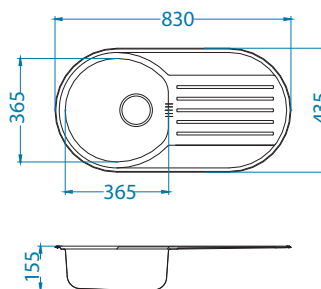

Dodatna oprema:

Sifon
1130551

površina	šifra	izvedba	izljev	Ø35 mm	*pakiranje
SAT	1060001	reverzibilni	3¹/₂"	/	navlaka 0/40
LEI	1060038	reverzibilni	3¹/₂"	/	navlaka 0/40

SAT - satin LEI - leinen