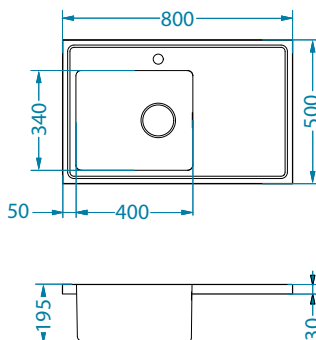

Dodatna oprema:

Ocjedna posuda
nehrđajuća
1119835

Daska za rezanje
drvena
1152903/1152904

AllRound
1131412

površina	šifra	izvedba	izljev	Ø35 mm	*pakiranje
SAT	1149974	lijevi	3 1/2"	1x	karton 1 / 6
SAT	1149975	desni	3 1/2"	1x	karton 1 / 6

SAT - satin