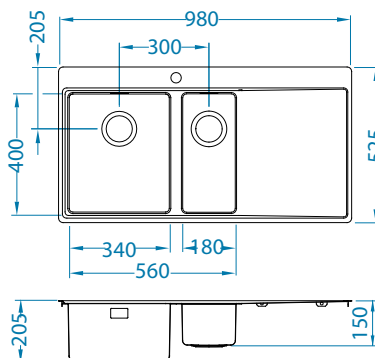

Pure 40

lijevi

Veličina: 790 x 525 mm
Veličina korita: 400 x 400 x 205 mm

površina	šifra	izvedba	izljev	Ø35 mm	*pakiranje
KMB	1149514	lijevi	3 1/2"	1x	karton
	1149516	desni			1 / 8

KMB - satin korito, brušena površina

Ugradnja*:

* F - Ugradnja zahtijeva posebnu obradu izreza radne ploče sukladno uputama priloženim uz sudoper.

Dodatna oprema:

Ocjedna posuda
nehrđajuća
1119835

Daska za rezanje
drvena
1152903/1152904

AllRound
1131412

Pure 50

lijevi

Veličina: 860 x 525 mm
Veličina korita: 450 x 400 x 205 mm

površina	šifra	izvedba	izljev	Ø35 mm	*pakiranje
KMB	1149517	lijevi	3 1/2"	1x	karton
	1149518	desni			1 / 8

KMB - satin korito, brušena površina

Ugradnja*:

* F - Ugradnja zahtijeva posebnu obradu izreza radne ploče sukladno uputama priloženim uz sudoper.

Dodatna oprema:

Ocjedna posuda
nehrđajuća
1119835

Daska za rezanje
drvena
1152903/1152904

AllRound
1131412

Pure 60

lijevi

Veličina: 980 x 525 mm
Veličina korita: 340 x 400 x 205 mm
180 x 400 x 150 mm

površina	šifra	izvedba	izljev	Ø35 mm	*pakiranje
KMB	1149519	lijevi	3 1/2"	1x	karton
	1149520	desni			1 / 8

KMB - satin korito, brušena površina

Ugradnja*:

* F - Ugradnja zahtijeva posebnu obradu izreza radne ploče sukladno uputama priloženim uz sudoper.

Dodatna oprema:

Ocjedna posuda
nehrđajuća
1119835

Daska za rezanje
drvena
1152903/1152904

AllRound
1131412