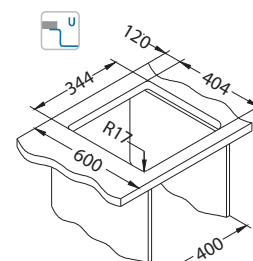

SAT - satin  
KMB - satin korito, brušena površina

Veličina: 380 x 440 mm  
Veličina korita: 340 x 400 x 195 mm

Ugradnja\*:

\* F - ugradnja zahtijeva posebnu obradu izreza radne ploče sukladno uputama priloženim uz sudoper.