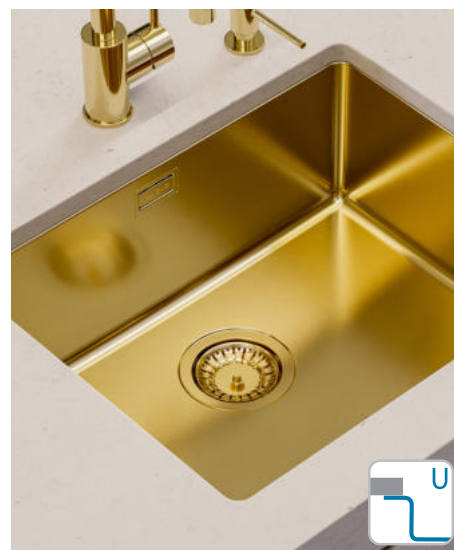

Monarch Line 110

Do isteka zaliha!

ALVEUS ORIGINALS MONARCH

Veličina: 615 x 500 mm
Veličina korita: 340 x 420 x 160 mm

površina	šifra	izvedba	izljev	Ø 35 mm	*pakiranje
gold	1144999	reverzibilni	3 1/2"	0	karton 1 / 14
copper	1145000	reverzibilni	3 1/2"	0	karton 1 / 14
bronze	1145001	reverzibilni	3 1/2"	0	karton 1 / 14
anthracite	1145002	reverzibilni	3 1/2"	0	karton 1 / 14

Dodatna oprema:

Daska za rezanje
sigurnosno staklo
1063063

Ocjedna posuda
1069009 - gold
1069008 - cooper
1103811 - bronze
1078591 - anthracite

Daska za rezanje
drvena
1152905/1152906

Ugradnja: