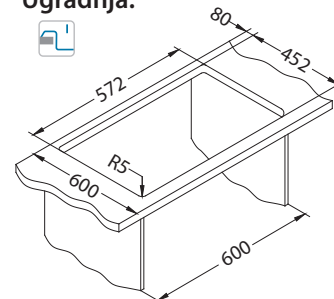

Rock 70

Veličina: 780 x 480 mm
Veličina korita: 320 x 400 x 180 mm
180 x 300 x 120 mm

Dodatna oprema:

površina	šifra	izvedba	izljev	Ø35 mm	*pakiranje
	G11-arctic 1090952	reverzibilni	3 1/2"	2x	karton 1 / 12
	G81-concrete 1122742	reverzibilni	3 1/2"	2x	karton 1 / 12
	G22-terra 1090953	reverzibilni	3 1/2"	2x	karton 1 / 12
	G55-beige 1090954	reverzibilni	3 1/2"	2x	karton 1 / 12
	G91-carbon 1090955	reverzibilni	3 1/2"	2x	karton 1 / 12

Ugradnja:

Rock 80

Veličina: 595 x 475 mm
Veličina korita: 320 x 400 x 160 mm
180 x 300 x 120 mm

Dodatna oprema:

površina	šifra	izvedba	izljev	Ø35 mm	*pakiranje
	G11-arctic 1090956	reverzibilni	3 1/2"	2x	karton 1 / 15
	G81-concrete 1122743	reverzibilni	3 1/2"	2x	karton 1 / 15
	G22-terra 1090957	reverzibilni	3 1/2"	2x	karton 1 / 15
	G55-beige 1090959	reverzibilni	3 1/2"	2x	karton 1 / 15
	G91-carbon 1090960	reverzibilni	3 1/2"	2x	karton 1 / 15

Ugradnja:

Rock 90

Veličina: 780 x 480 mm
Veličina korita: 340 x 400 x 180 mm
340 x 350 x 180 mm

Dodatna oprema:

površina	šifra	izvedba	izljev	Ø35 mm	*pakiranje
	G11-arctic 1090963	dvokoritni	3 1/2"	2x	karton 1 / 12
	G81-concrete 1122744	dvokoritni	3 1/2"	2x	karton 1 / 12
	G22-terra 1090964	dvokoritni	3 1/2"	2x	karton 1 / 12
	G55-beige 1090962	dvokoritni	3 1/2"	2x	karton 1 / 12
	G91-carbon 1090965	dvokoritni	3 1/2"	2x	karton 1 / 12

Ugradnja: