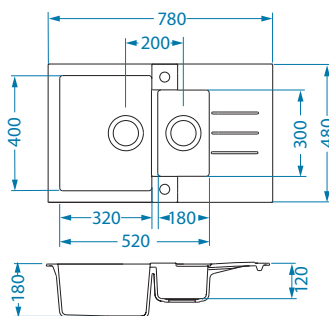

Dodatna oprema:

površina	šifra	izvedba	izljev	Ø35 mm	*pakiranje
	G11-arctic 1090952	reverzibilni	3 1/2"	2x	karton 1 / 12
	G81-concrete 1122742	reverzibilni	3 1/2"	2x	karton 1 / 12
	G22-terra 1090953	reverzibilni	3 1/2"	2x	karton 1 / 12
	G55-beige 1090954	reverzibilni	3 1/2"	2x	karton 1 / 12
	G91-carbon 1090955	reverzibilni	3 1/2"	2x	karton 1 / 12