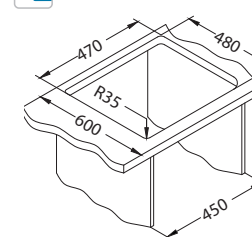

# Elegant

Sudoperi linije Elegant odgovaraju skoro svakoj kuhinji, zbog njihovog klasičnog dizajna ostaju bezvremenski. Različite veličine korita i izvedbe s ili bez ocjedne površine čine ovu liniju sudopera raznolikom. Veliko korito ima iznadprosječnu dubinu od 190 mm, dok dubina malog korita iznosi 130 mm.