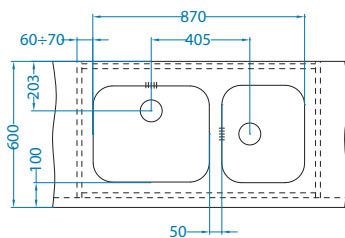

Širina ormarića 1000 mm

Variant 10+Variant 40