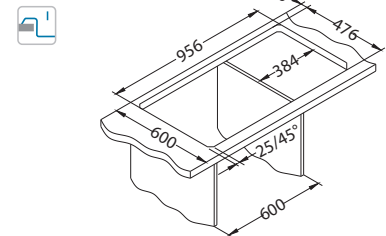

Dodatna oprema:

Daska za rezanje sigurnosno staklo 1063063
Ocjedna posuda nehrđajuća 1062602

Daska za rezanje drvena 356x250x20 mm 1152905

Daska za rezanje drvena 356x250x20 mm 1152904

AllRound 1131412

Allshine sredstvo za čišćenje 1083829

Allshine polirna pasta za njegu 1111572