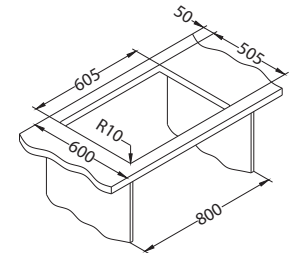

Crystalix 10

Do isteka zaliha!

lijevi

1133398

staklo	šifra	izvedba	izljev	Ø35 mm	*pakiranje
white RAL 9003	NAT 1099634	lijevi	kvadratni	3x	karton 1 / 6
black RAL 9005	NAT 1099632	desni	kvadratni	3x	karton 1 / 6
	NAT 1099633	lijevi	kvadratni	3x	karton 1 / 6
	NAT 1099630	desni	kvadratni	3x	karton 1 / 6
	*NAT 1102854	lijevi	kvadratni	3x	karton 1 / 6
	*NAT 1102858	desni	kvadratni	3x	karton 1 / 6

NAT - polusjajni * RAL/Grafka po narudžbi s rezolucijom min. 250 dpi

Veličina: 860 x 540 mm
Veličina korita: 340 x 400 x 200 mm

Dodatna oprema:

Daska za rezanje drvena 1152903/1152904
Daska za rezanje sigurnosno staklo 1084835 - crna
Daska za rezanje sigurnosno staklo 1087883 - bijela
AllRound 1131412

Ugradnja:

Crystalix 20

Do isteka zaliha!

lijevi

1127260

staklo	šifra	izvedba	izljev	Ø35 mm	*pakiranje
white RAL 9003	NAT 1099642	lijevi	kvadratni	3x	karton 1 / 6
	NAT 1099640	desni	kvadratni	3x	karton 1 / 6
black RAL 9005	NAT 1099641	lijevi	kvadratni	3x	karton 1 / 6
	NAT 1099635	desni	kvadratni	3x	karton 1 / 6
	*NAT 1102862	lijevi	kvadratni	3x	karton 1 / 6
	*NAT 1102866	desni	kvadratni	3x	karton 1 / 6

NAT - polusjajni * RAL/Grafka po narudžbi s rezolucijom min. 250 dpi

Veličina: 860 x 540 mm
Veličina korita: 340 x 400 x 200 mm
180 x 400 x 175 mm

Dodatna oprema:

Daska za rezanje drvena 1152903/1152904
Daska za rezanje sigurnosno staklo 1084835 - crna
Daska za rezanje sigurnosno staklo 1087883 - bijela
AllRound 1131412

Ugradnja:

Karat Up 10

Do isteka zaliha!

lijevi

1123351

staklo	šifra	izvedba	izljev	Ø35 mm	*pakiranje
white RAL 9003	SAT 1123795	lijevi	3 1/2"	2x	karton 1 / 6
	SAT 1123796	desni	3 1/2"	2x	karton 1 / 6
black RAL 9005	SAT 1123798	lijevi	3 1/2"	2x	karton 1 / 6
	SAT 1123799	desni	3 1/2"	2x	karton 1 / 6
	*SAT 1123800	lijevi	3 1/2"	2x	karton 1 / 6
	*SAT 1123801	desni	3 1/2"	2x	karton 1 / 6