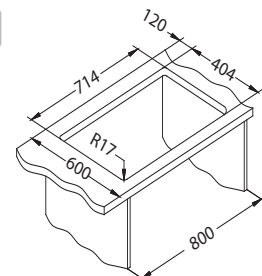

Kombino 40

ALVEUS

Veličina: 490 x 440 mm
Veličina korita: 450 x 400 x 195 mm

Dodatna oprema:

Sifon
1130551

Sifon
Pop-Up
1127251

Ocjedna posuda
nehrđajuća
1119835

Daska za rezanje
drvena
1152903/1152904

površina	šifra	izvedba	izljev	Ø35 mm	*pakiranje
SAT	U 1100236	zasebni	3 1/2"	/	karton 1 / 14
KMB	F/S 1122682	zasebni	3 1/2"	/	karton 1 / 14

SAT - satin
KMB - satin korito, brušena površina

Ugradnja*:

* F - ugradnja zahtijeva posebnu obradu izreza radne ploče sukladno uputama priloženim uz sudoper.

Kombino 50

Veličina: 540 x 440 mm
Veličina korita: 500 x 400 x 195 mm

Dodatna oprema:

Sifon
1130551

Sifon
Pop-Up
1127251

Ocjedna posuda
nehrđajuća
1119835

Daska za rezanje
drvena
1152903/1152904

površina	šifra	izvedba	izljev	Ø35 mm	*pakiranje
SAT	U 1100237	zasebni	3 1/2"	/	karton 1 / 14
KMB	F/S 1114489	zasebni	3 1/2"	/	karton 1 / 14

SAT - satin
KMB - satin korito, brušena površina

Ugradnja*:

* F - ugradnja zahtijeva posebnu obradu izreza radne ploče sukladno uputama priloženim uz sudoper.

Kombino 60

Veličina: 750 x 440 mm
Veličina korita: 710 x 400 x 195 mm

Dodatna oprema:

Sifon
1130551

Sifon
Pop-Up
1127251

Ocjedna posuda
nehrđajuća
1119835

Daska za rezanje
drvena
1152903/1152904

površina	šifra	izvedba	izljev	Ø35 mm	*pakiranje
SAT	1142615	zasebni	3 1/2"	/	karton 1 / 10

SAT - satin

Ugradnja: