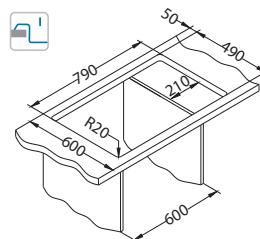

Elegant 40

ALVEUS

1130555

Veličina: 810 x 510 mm
Veličina korita: 340 x 400 x 190 mm
340 x 400 x 190 mm

Dodatna oprema:

Daska za rezanje drvena 1152905/1152906
Ocjedna košara CHR 1109414
Ocjedna posuda nehrđajuća 1062602
AllRound 1131412

površina šifra izvedba izljev Ø35 mm *pakiranje

SAT 1009383 reverzibilni 3 1/2" / navlaka 0 / 30

SAT - satin

Ugradnja:

Elegant 70

1130555

Veličina: 1110 x 510 mm
Veličina korita: 340 x 400 x 190 mm
340 x 400 x 190 mm

Dodatna oprema:

Daska za rezanje drvena 1152905/1152906
Ocjedna košara CHR 1109414
Ocjedna posuda nehrđajuća 1062602
AllRound 1131412

površina šifra izvedba izljev Ø35 mm *pakiranje

SAT *1009386 reverzibilni 3 1/2" / navlaka 0 / 30

SAT - satin

*Dostupno do isteka zaliha!

Ugradnja:

Elegant110

1130555

Veličina: 810 x 510 mm
Veličina korita: 340 x 400 x 190 mm
148 x 300 x 130 mm

Dodatna oprema:

Daska za rezanje drvena 1152905/1152906
Ocjedna košara CHR 1109414
Ocjedna posuda nehrđajuća 1062602
AllRound 1131412

površina šifra izvedba izljev Ø35 mm *pakiranje

SAT 1009247 reverzibilni 3 1/2" / navlaka 0 / 30

SAT - satin

Ugradnja: