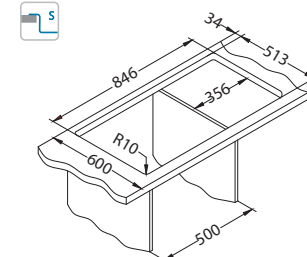

Ugradnja*:

* F - Ugradnja zahtijeva posebnu obradu izreza radne ploče sukladno uputama priloženim uz sudoper.