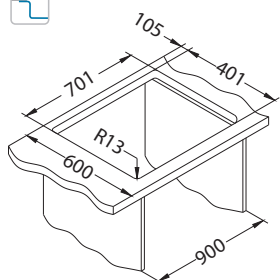

Ugradnja:

F - Ugradnja zahtijeva posebnu obradu izreza radne ploče sukladno uputama priloženim uz sudoper.

Veličina: 740 x 440 mm
Veličina korita: 700 x 400 x 200 mm

Dodatna oprema:

Sifon
(bez grla)
1068989

Sifon
(bez grla)
1033153

Ocjedna posuda
nehrđajuća
1119835

Daska za rezanje
drvena
1152903/1152904