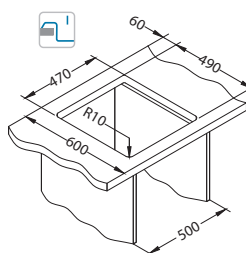

Ugradnja*:

* U - Ugradnja pomoću seta za pričvršćivanje 1135533 (nije priloženo).