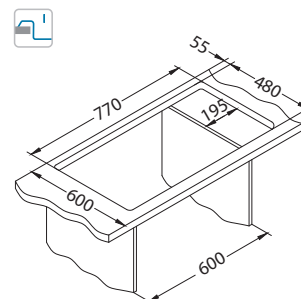

Galeo 10

ALVEUS

Veličina: 615 x 500 mm
Veličina korita: 340 x 400 x 190 mm

Dodatna oprema:

Ocjedna posuda
nehrđajuća
1119835

Ocjedna posuda
nehrđajuća
1062602

Daska za rezanje
drvena
1152903/1152904

površina	šifra	izvedba	izljev	Ø35 mm	*pakiranje

SAT	1128552	reverzibilni	3 1/2"	2x	karton 1 / 14

SAT - satin

Ugradnja:

Galeo 20

Veličina: 790 x 500 mm
Veličina korita: 400 x 400 x 190 mm

Dodatna oprema:

Ocjedna posuda
nehrđajuća
1119835

Daska za rezanje
drvena
1152903/1152904

površina	šifra	izvedba	izljev	Ø35 mm	*pakiranje

SAT	1128553	reverzibilni	3 1/2"	2x	karton 1 / 12

SAT - satin

Ugradnja:

Galeo 30

Veličina: 860 x 500 mm
Veličina korita: 480 x 400 x 190 mm

Dodatna oprema:

Ocjedna posuda
nehrđajuća
1119835

Daska za rezanje
drvena
1152903/1152904

površina	šifra	izvedba	izljev	Ø35 mm	*pakiranje

SAT	1128554	reverzibilni	3 1/2"	2x	karton 1 / 12

SAT - satin

Ugradnja: