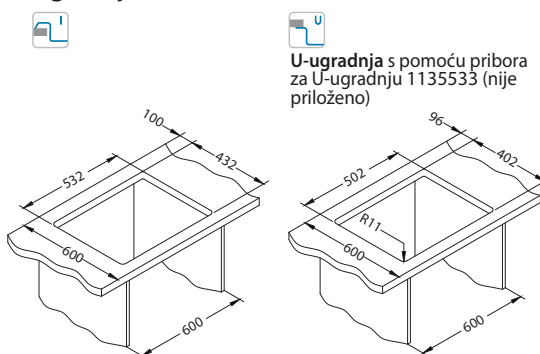

Omni 30

Veličina: 550 x 450 mm
Veličina korita: 500 x 400 x 198 mm

površina	šifra	izvedba	izljev	Ø35 mm	*pakiranje
G11-arctic	1150051	zaseban	3 1/2"	/	karton 1 / 14
G81-concrete	1150052	zaseban	3 1/2"	/	karton 1 / 14
G22-terra	1150053	zaseban	3 1/2"	/	karton 1 / 14
G55-beige	1150054	zaseban	3 1/2"	/	karton 1 / 14
G91-carbon	1150055	zaseban	3 1/2"	/	karton 1 / 14
G90-deep black	1150056	zaseban	3 1/2"	/	karton 1 / 14
G90-BLACK EDITION	1150057	zaseban	3 1/2"	/	karton 1 / 14

Dodatna oprema:

Daska za rezanje
drvena
1152903/1152904

Ocjedna posuda
nehrđajuća
1119835

AllRound
1131412

AllRound BLACK
1148145

Set za podgradnu ugradnju
1135533

Ugradnja:

Omni 40

Veličina: 750 x 450 mm
Veličina korita: 700 x 400 x 198 mm

površina	šifra	izvedba	izljev	Ø35 mm	*pakiranje
G11-arctic	1150058	zaseban	3 1/2"	/	karton 1 / 9
G81-concrete	1150059	zaseban	3 1/2"	/	karton 1 / 9
G22-terra	1150060	zaseban	3 1/2"	/	karton 1 / 9
G55-beige	1150061	zaseban	3 1/2"	/	karton 1 / 9
G91-carbon	1150062	zaseban	3 1/2"	/	karton 1 / 9
G90-deep black	1150063	zaseban	3 1/2"	/	karton 1 / 9
G90-BLACK EDITION	1150064	zaseban	3 1/2"	/	karton 1 / 9

Dodatna oprema:

Daska za rezanje
drvena
1152903/1152904

Ocjedna posuda
nehrđajuća
1119835

AllRound
1131412

AllRound BLACK
1148145

Set za podgradnu ugradnju
1135533

Ugradnja: