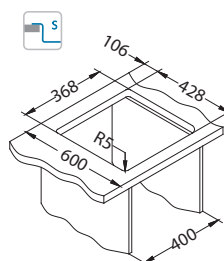

SAT - satin  
KMB - satin korito, brušena površina

Veličina: 380 x 440 mm  
Veličina korita: 340 x 400 x 195 mm

Ugradnja\*:

\* F - ugradnja zahtijeva posebnu obradu izreza radne ploče sukladno uputama priloženim uz sudoper.