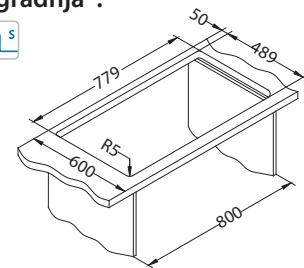

Ugradnja*:

*F - ugradnja zahtijeva posebnu obradu izreza radne ploče sukladno uputama priloženim uz sudoper.