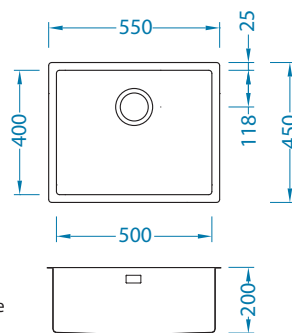

Monarch Quadrix 20

Do isteka zaliha.

Veličina: 390 x 450 mm
Veličina korita: 340 x 400 x 200 mm

Dodatna oprema:

Sifon
(bez grla)
1068989

Sifon
(bez grla)
1033153

Set za podgradnju ugradnju
1119093

Ocjedna posuda
1119836 - gold
1119837 - anthracite
1119839 - bronze
1119838 - copper

Ugradnja*:

* F - ugradnja zahtijeva posebnu obradu izreza radne ploče sukladno uputama priloženim uz sudoper.

* U - ugradnja pomoću seta za pričvršćivanje 1119093 (nije priloženo).

površina	šifra	izvedba	izljev	Ø 35 mm	*pakiranje
gold	1103316	zaseban	3 1/2"	0	karton 1 / 14
copper	1122688	zaseban	3 1/2"	0	karton 1 / 14
bronzje	1103318	zaseban	3 1/2"	0	karton 1 / 14
anthracite	1103317	zaseban	3 1/2"	0	karton 1 / 14

Monarch Quadrix 30

Veličina: 450 x 450 mm
Veličina korita: 400 x 400 x 200 mm

Dodatna oprema:

Sifon
(bez grla)
1068989

Sifon
(bez grla)
1033153

Set za podgradnju ugradnju
1119093

Ocjedna posuda
1119836 - gold
1119837 - anthracite
1119839 - bronze
1119838 - copper

Ugradnja*:

* F - ugradnja zahtijeva posebnu obradu izreza radne ploče sukladno uputama priloženim uz sudoper.

* U - ugradnja pomoću seta za pričvršćivanje 1119093 (nije priloženo).

površina	šifra	izvedba	izljev	Ø 35 mm	*pakiranje
gold	1103319	zaseban	3 1/2"	0	karton 1 / 14
copper	1122689	zaseban	3 1/2"	0	karton 1 / 14
bronzje	1103381	zaseban	3 1/2"	0	karton 1 / 14
anthracite	1103320	zaseban	3 1/2"	0	karton 1 / 14

Monarch Quadrix 50

Veličina: 550 x 450 mm
Veličina korita: 500 x 400 x 200 mm

Dodatna oprema:

Sifon
(bez grla)
1068989

Sifon
(bez grla)
1033153

Set za podgradnju ugradnju
1119093

Ocjedna posuda
1119836 - gold
1119837 - anthracite
1119839 - bronze
1119838 - copper

Ugradnja*:

* F - ugradnja zahtijeva posebnu obradu izreza radne ploče sukladno uputama priloženim uz sudoper.