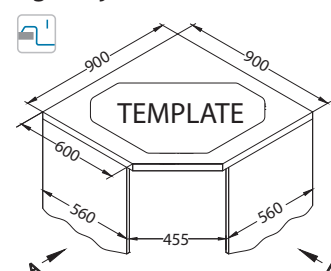

Sensual 30

Do isteka zaliha!

ALVEUS

Veličina: 850 x 520 mm
Veličina korita: 380 x 450 x 200 mm

površina	šifra	izvedba	izljev	Ø35 mm	*pakiranje
	G11-arctic	1128392	reverzibilni heksagonalan	2x	karton 1/8
	G04M-steel	1103746	reverzibilni heksagonalan	2x	karton 1/8
	G02M-pebble	1103747	reverzibilni heksagonalan	2x	karton 1/8
	G03M-chocolate	1103748	reverzibilni heksagonalan	2x	karton 1/8
	G05M-twilight	1103749	reverzibilni heksagonalan	2x	karton 1/8

Ugradnja:

Sensual 60

Do isteka zaliha!

Veličina: 900 x 610 mm
Veličina korita: 451 x 353 x 200 mm
331 x 165 x 160 mm

površina	šifra	izvedba	izljev	Ø35 mm	*pakiranje
	G11-arctic	1125703	kutni heksagonalan	2x	karton 1/8
	G04M-steel	1108258	kutni heksagonalan	2x	karton 1/8
	G02M-pebble	1108256	kutni heksagonalan	2x	karton 1/8
	G03M-chocolate	1108257	kutni heksagonalan	2x	karton 1/8
	G05M-twilight	1108259	kutni heksagonalan	2x	karton 1/8

Ugradnja:

Sensual 70

Do isteka zaliha!

Veličina: 980 x 520 mm
Veličina korita: 350 x 450 x 200 mm
165 x 340 x 160 mm

površina	šifra	izvedba	izljev	Ø35 mm	*pakiranje
	G11-arctic	1128393	reverzibilni heksagonalan	2x	karton 1/8
	G04M-steel	1108025	reverzibilni heksagonalan	2x	karton 1/8
	G02M-pebble	1108023	reverzibilni heksagonalan	2x	karton 1/8
	G03M-chocolate	1108024	reverzibilni heksagonalan	2x	karton 1/8
	G05M-twilight	1108026	reverzibilni heksagonalan	2x	karton 1/8

Ugradnja: