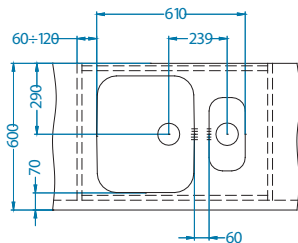

Varijant konfiguracija korita [U]

Širina ormarića 800 mm

Variant 10+Variant 110

Sifon: 1130559
Sifon Pop-up: 1127258