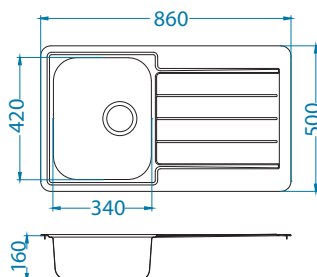

Line 20

1130551

Veličina: 860 x 500 mm
Veličina korita: 340 x 420 x 160 mm

Dodatna oprema:

Daska za rezanje sigurnosno staklo 1063063
Ocjedna posuda nehrđajuća 1062602
Daska za rezanje AllRound drvena 1152905/1152906 1131412

površina	šifra	izvedba	izljev	Ø35 mm	*pakiranje
NAT	1065560	reverzibilni	3 1/2"	0	navlaka 0 / 30
LEI	1065579	reverzibilni	3 1/2"	0	navlaka 0 / 30

NAT - nepoliran

Ugradnja:

Line 40

Do isteka zaliha!

1130555

Veličina: 985 x 500 mm
Veličina korita: 340 x 420 x 160 mm
148 x 300 x 80 mm

Dodatna oprema:

Daska za rezanje sigurnosno staklo 1063063
Ocjedna posuda nehrđajuća 1062602
Daska za rezanje AllRound drvena 1152905/1152906 1131412

površina	šifra	izvedba	izljev	Ø35 mm	*pakiranje
NAT	1065674	reverzibilni	3 1/2"	0	navlaka 0 / 30
LEI	1085940	reverzibilni	3 1/2"	0	navlaka 0 / 30

NAT - nepoliran
LEI - leinen

Ugradnja:

Line 50

1130555

Veličina: 615 x 500 mm
Veličina korita: 340 x 420 x 160 mm
148 x 300 x 80 mm

Dodatna oprema:

Daska za rezanje sigurnosno staklo 1063063
Ocjedna posuda nehrđajuća 1062602
Daska za rezanje AllRound drvena 1152905/1152906 1131412

površina	šifra	izvedba	izljev	Ø35 mm	*pakiranje
NAT	1065676	reverzibilni	3 1/2"	0	navlaka 0 / 60

NAT - nepoliran

Ugradnja: