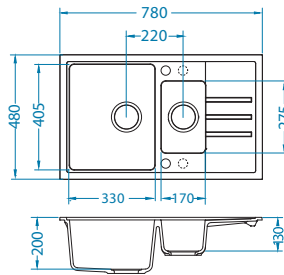

Dodatna oprema:

Daska za rezanje
drvena
1080029

Ocjedna posuda
nehrdajuća
1119835

Set za podgradnu
ugradnju
1135533

Ocjedna posuda
nehrdajuća
1122700