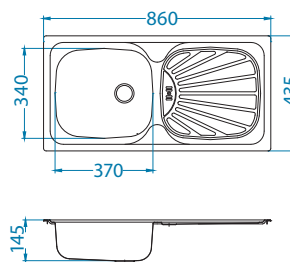

Dodatna oprema:

Sifon
1071237

Daska za rezanje
drvena
1152905/1152906

Daska za rezanje
drvena
1016018

Ocjedna košara
CHR
1109414

površina	šifra	izvedba	izljev	Ø35 mm	*pakiranje
NAT	1008844	reverzibilni	1 1/2"	/	navlaka 0 / 36
LEI	1008993	reverzibilni	1 1/2"	/	navlaka 0 / 36

NAT - nepoliran LEI - leinen