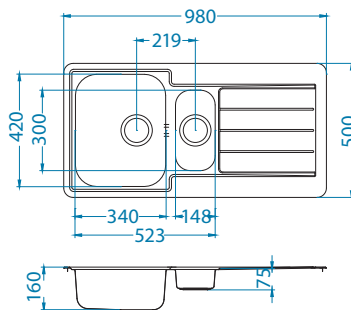

Dodatna oprema:

Daska za rezanje sigurnosno staklo 1063063

Ocjedna posuda 1069009 - gold
1069008 - cooper
1103811 - bronze
1078591 - anthracite

Daska za rezanje drvena 1152905/1152906