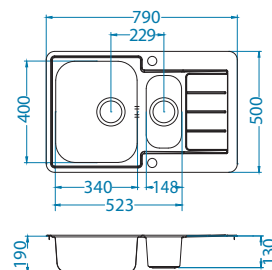

Veličina: 795 x 505 mm
Veličina korita: 340 x 400 x 190 mm
148 x 300 x 130 mm

površina	šifra	izvedba	izljev	Ø35 mm	*pakiranje

SAT	1085960	reverzibilni	3 1/2"	2x	karton 1 / 12

SAT - satin

Ugradnja*:

*F - ugradnja zahtijeva posebnu obradu izreza radne ploče sukladno uputama priloženim uz sudoper.

Veličina: 790 x 500 mm
Veličina korita: 340 x 400 x 190 mm
148 x 300 x 130 mm

površina	šifra	izvedba	izljev	Ø35 mm	*pakiranje

SAT	1085948	reverzibilni	3 1/2"	2x	karton 1 / 12
SAT	1089614*	reverzibilni	3 1/2"	/	navlaka 0 / 30

SAT - satin

Ugradnja:

Dodatna oprema:

Daska za rezanje sigurnosno staklo 1063063

Ocjedna posuda nehrđajuća 1062602

Daska za rezanje drvena 356x250x20 mm 1152905

Daska za rezanje drvena 356x250x20 mm 1152904

AllRound 1131412

Allshine sredstvo za čišćenje 1083829

Allshine polirna pasta za njegu 1111572