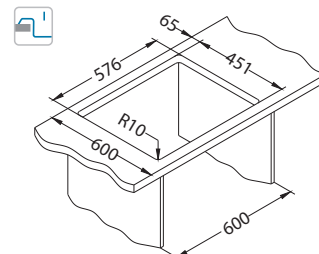

Glassix Up 10

←45→

Do isteka zaliha!

1123351

Veličina: 860 x 500 mm
Veličina korita: 340 x 400 x 180 mm

staklo	šifra	izvedba	izljev	Ø35 mm	*pakiranje
white RAL 9003	SAT 1123819	reverzibilni	3 1/2"	2x	karton 1 / 6
black RAL 9005	SAT 1123820	reverzibilni	3 1/2"	2x	karton 1 / 6
*SAT	1123821	reverzibilni	3 1/2"	2x	karton 1 / 6

SAT - satin

* RAL/Grafka po narudžbi s rezolucijom min. 250 dpi

Dodatna oprema:

Daska za rezanje drvena
1152905/1152906

Daska za rezanje drvena
1016018

AllRound
1131412

Ugradnja:

Glassix Up 20

←60→

Do isteka zaliha!

1123353

Veličina: 860 x 500 mm
Veličina korita: 340 x 400 x 180 mm
148 x 300 x 120 mm

staklo	šifra	izvedba	izljev	Ø35 mm	*pakiranje
white RAL 9003	SAT 1123822	reverzibilni	3 1/2"	2x	karton 1 / 6
black RAL 9005	SAT 1123823	reverzibilni	3 1/2"	2x	karton 1 / 6
*SAT	1123824	reverzibilni	3 1/2"	2x	karton 1 / 6

SAT - satin

* RAL/Grafka po narudžbi s rezolucijom min. 250 dpi

Dodatna oprema:

Daska za rezanje drvena
1152905/1152906

Daska za rezanje drvena
1016018

Ocjedna posuda AllRound
nehrđajuća 1131412
1062602

Ugradnja:

Glassix Up 40

←60→

Do isteka zaliha!

1123351

Veličina: 860 x 500 mm
Veličina korita: 480 x 400 x 200 mm

staklo	šifra	izvedba	izljev	Ø35 mm	*pakiranje
bela RAL 9003	SAT 1123644	reverzibilni	3 1/2"	2x	karton 1 / 6
black RAL 9005	SAT 1123645	reverzibilni	3 1/2"	2x	karton 1 / 6
*SAT	1128171	reverzibilni	3 1/2"	2x	karton 1 / 6

SAT - satin

* RAL/Grafka po narudžbi s rezolucijom min. 250 dpi

Dodatna oprema:

Daska za rezanje drvena
1152903/1152904

Daska za rezanje drvena
1016019

AllRound
1131412

Ugradnja: