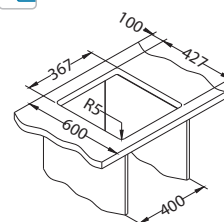

## Basic 60

Veličina: 860 x 435 mm  
Veličina korita: 340 x 370 x 145 mm