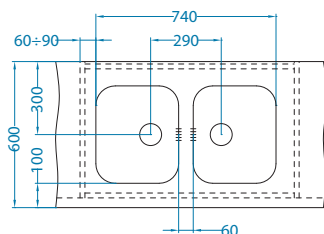

Širina ormarića 900 mm

Variant 40-2x

Sifon: 1130559
Sifon Pop-up: 1127258