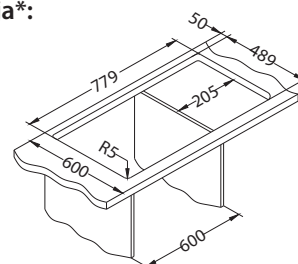

Ugradnja*:

*F - ugradnja zahtijeva posebnu obradu izreza radne ploče sukladno uputama priloženim uz sudoper.