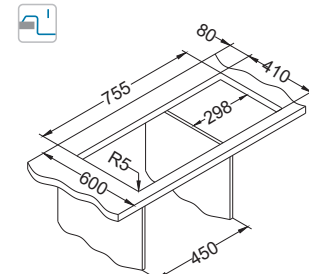

Basic 130

Veličina: 465 x 465 mm
Veličina korita: 340 x 400 x 160 mm

Dodatna oprema:

Sifon
1011717

Daska za rezanje
drvena
1152905/1152906

Daska za rezanje
drvena
1016018

Ocjedna košara
CHR
1109414

površina	šifra	izvedba	izljev	Ø35 mm	*pakiranje

NAT	1008825	zaseban	1 1/2"	1x	navlaka 0 / 68

NAT - nepoliran

Ugradnja:

Basic 140

Veličina: 465 x 465 mm
Veličina korita: 340 x 400 x 185 mm

Dodatna oprema:

Sifon
1071237

Daska za rezanje
drvena
1152905/1152906

Daska za rezanje
drvena
1016018

Ocjedna košara
CHR
1109414

površina	šifra	izvedba	izljev	Ø35 mm	*pakiranje

SAT	1100905	zaseban	3 1/2"	1x	navlaka 0 / 60

SAT- satin

Ugradnja:

Basic 150

Veličina: 780 x 435 mm
Veličina korita: 360 x 355 x 140 mm

Dodatna oprema:

Sifon
1071237 - 1 1/2"
1130544 - 3 1/2"

površina	šifra	izvedba	izljev	Ø35 mm	*pakiranje

NAT	1136530	reverzibilni	1 1/2"	/	navlaka 0 / 36
NAT	1136532	reverzibilni	3 1/2"	/	navlaka 0 / 36

NAT - nepoliran LEI - leinen

Ugradnja: