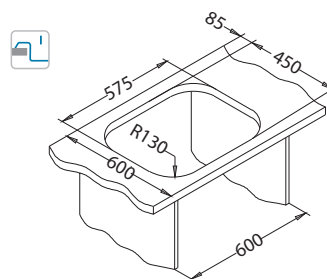

staklo	šifra	izvedba	izljev	Ø35 mm	*pakiranje
white RAL 9003	SAT 1123816	reverzibilni	3 1/2"	2x	karton 1 / 6
black RAL 9005	SAT 1123817	reverzibilni	3 1/2"	2x	karton 1 / 6
*SAT	1123818	reverzibilni	3 1/2"	2x	karton 1 / 6

SAT - satin

* RAL/Grafka po narudžbi s rezolucijom min. 250 dpi

Ugradnja: