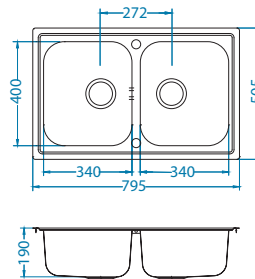

Line Maxim 80

Do isteka zaliha!

ALVEUS

Veličina: 790 x 500 mm
Veličina korita: 340 x 400 x 190 mm

Dodatna oprema:

Daska za rezanje sigurnosno staklo 1063063
Ocjedna posuda nehrđajuća 1062602
Daska za rezanje drvena 1152905/1152906
AllRound 1131412

površina	šifra	izvedba	izljev	Ø35 mm	*pakiranje
SAT	1100216	reverzibilni	3 1/2"	2x	karton 1 / 12

SAT - satin

Ugradnja:

Line Maxim 90

Veličina: 795 x 505 mm
Veličina korita: 340 x 400 x 190 mm
340 x 400 x 190 mm

Dodatna oprema:

Daska za rezanje sigurnosno staklo 1063063
Ocjedna posuda nehrđajuća 1062602
Daska za rezanje drvena 1152905/1152906
AllRound 1131412

površina	šifra	izvedba	izljev	Ø35 mm	*pakiranje
SAT	1092002	reverzibilni	3 1/2"	2x	karton 1 / 12

SAT - satin

Ugradnja*:

*F - ugradnja zahtijeva posebnu obradu izreza radne ploče sukladno uputama priloženim uz sudoper.