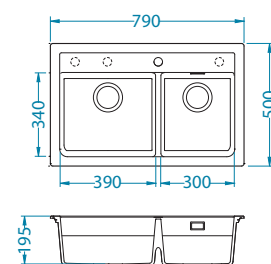

Dodatna oprema:

Daska za rezanje
drvena
1152905/1152906
*za 1 ugradnju

AllRound - mini
1136662

Posuda od nehrđajućeg čelika
GN-1/2-P-65 mm
1008902

Set za podgradnu ugradnju
1135533