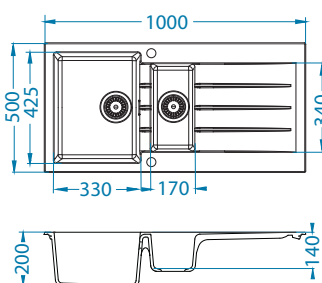

## Dodatna oprema:

Daska za rezanje  
drvena vlakna  
1152908

Ocjedna posuda  
nehrđajuća  
1122700

AllRound  
1131412