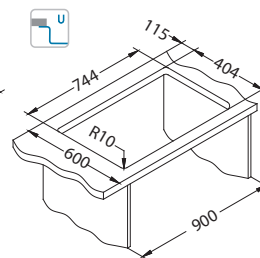

Ugradnja*: