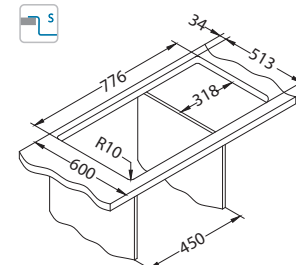

Ugradnja*:

* F - Ugradnja zahtijeva posebnu obradu izreza radne ploče sukladno uputama priloženim uz sudoper.