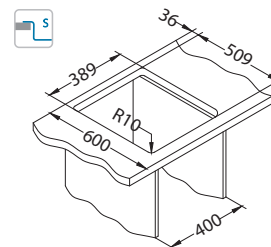

Ugradnja*:

* F - Ugradnja zahtijeva posebnu obradu izreza radne ploče sukladno uputama priloženim uz sudoper.