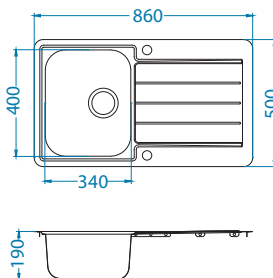

Veličina: 865 x 505 mm
Veličina korita: 340 x 400 x 190 mm

površina	šifra	izvedba	izljev Ø35 mm	*pakiranje
SAT	1085954	reverzibilni	3 1/2"	2x karton 1 / 12

SAT - satin

Ugradnja*:

*F - ugradnja zahtijeva posebnu obradu izreza radne ploče sukladno uputama priloženim uz sudoper.

Do isteka zaliha!

Veličina: 860 x 500 mm
Veličina korita: 340 x 400 x 190 mm

površina	šifra	izvedba	izljev Ø35 mm	*pakiranje
SAT	1085945	reverzibilni	3 1/2"	2x karton 1 / 12
SAT	1089611*	reverzibilni	3 1/2"	navlaka 0 / 30

SAT - satin

Ugradnja:

Dodatna oprema:

Daska za rezanje sigurnosno staklo 1063063

Ocjedna posuda 1062602

Daska za rezanje drvena 356x250x20 mm 1152905

Daska za rezanje drvena 356x250x20 mm 1152904

AllRound 1131412

Allshine sredstvo za čišćenje 1083829

Allshine polirna pasta za njegu 1111572