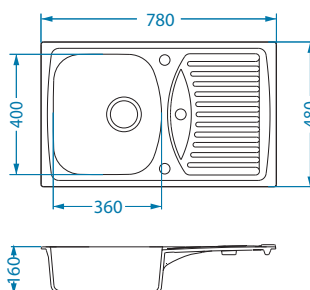

Dodatna oprema:

Daska za rezanje
drvena
1152903

Daska za rezanje
drvena
1152904

površina	šifra	izvedba	izljev	Ø35 mm	*pakiranje
G11-arctic	1130332	reverzibilni	3 1/2"	2x	karton 1 / 12
G55-beige	1130330	reverzibilni	3 1/2"	2x	karton 1 / 12
G91-carbon	1130331	reverzibilni	3 1/2"	2x	karton 1 / 12