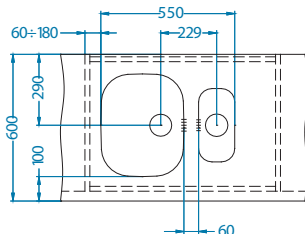

Variant 20+Variant 110

Sifon: 1130559
Sifon Pop-up: 1127258