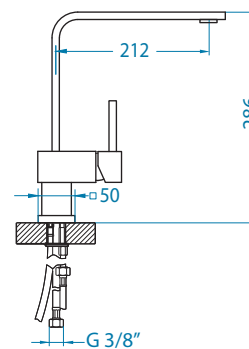

Laguna

površina	šifra
CHR	1134826