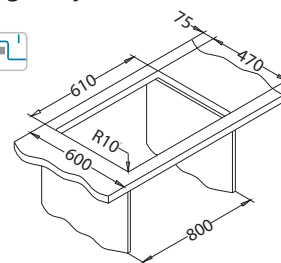

Karat Up 20

Do isteka zaliha!

lijevi

1123353

Veličina: 860 x 500 mm
Veličina korita: 340 x 400 x 195 mm
180 x 340 x 160 mm

staklo	šifra	izvedba	izljev	Ø35 mm	*pakiranje
SAT	1123804	lijevi	3 1/2"	2x	karton
	1123805	desni			1 / 6
SAT	1123806	lijevi	3 1/2"	2x	karton
	1123807	desni			1 / 6
*SAT	1123808	lijevi	3 1/2"	2x	karton
	1123809	desni			1 / 6

SAT - satin

* RAL/Grafka po narudžbi s rezolucijom min. 250 dpi

Dodatna oprema:

Daska za rezanje drvena
1152903/1152904

Ocjedna posuda nehrđajuća
1119835

Daska za rezanje sigurnosno staklo 1084835 - crna

Daska za rezanje sigurnosno staklo 1087883 - bijelo

Ugradnja:

Karat 10

Do isteka zaliha!

lijevi

1127251

Veličina: 860 x 500 mm
Veličina korita: 340 x 400 x 195 mm

staklo	šifra	izvedba	izljev	Ø35 mm	*pakiranje
white	SAT 1102771	lijevi	3 1/2"	2x	karton
RAL 9003	SAT 1103658	desni	3 1/2"	2x	1 / 6
black	SAT 1102770	lijevi	3 1/2"	2x	karton
RAL 9005	SAT 1103657	desni	3 1/2"	2x	1 / 6
*SAT	1102953	lijevi	3 1/2"	2x	karton
	1103666	desni			1 / 6

SAT - satin

* RAL/Grafka po narudžbi s rezolucijom min. 250 dpi

Dodatna oprema:

Daska za rezanje drvena
1152903/1152904

Ocjedna posuda nehrđajuća
1119835

Daska za rezanje sigurnosno staklo 1084835 - crna

Daska za rezanje sigurnosno staklo 1087883 - bijela

Ugradnja:

Karat 20

Do isteka zaliha!

lijevi

1092272

Veličina: 860 x 500 mm
Veličina korita: 340 x 400 x 195 mm
180 x 340 x 160 mm

staklo	šifra	izvedba	izljev	Ø35 mm	*pakiranje
SAT	1102773	lijevi	3 1/2"	2x	karton
	1103660	desni			1 / 6
SAT	1102772	lijevi	3 1/2"	2x	karton
	1103659	desni			1 / 6
*SAT	1102957	lijevi	3 1/2"	2x	karton
	1103670	desni			1 / 6

SAT - satin

* RAL/Grafka po narudžbi s rezolucijom min. 250 dpi

Dodatna oprema:

Daska za rezanje drvena
1152903/1152904

Ocjedna posuda nehrđajuća
1119835

Daska za rezanje sigurnosno staklo 1084835 - crna

Daska za rezanje sigurnosno staklo 1087883 - bijela