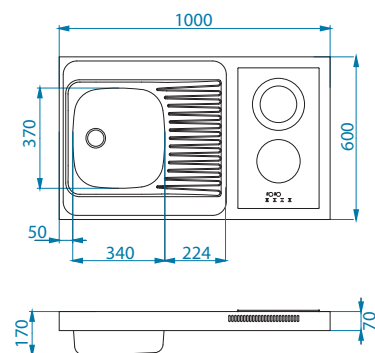

Combi Ceral 100

Površinska obrada: SAT
Veličina: 1000 x 600 x 70 mm
Nazivni napon: 230 V/50 Hz
Priključna snaga: 3000 W