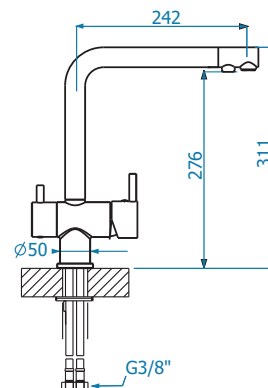

Aquila

ALVEUS

površina	šifra
SAT	1139805
G11 arctic	1139806
G55 beige	1139807
G91 carbon	1139808

Dual

površina	šifra
SAT	1139809
G11 arctic	1139810
G55 beige	1139811
G91 carbon	1139812

Slavine koje se mogu spojiti na filter vode

Kuhinjske slavine napravljene su kako bi se mogle spojiti na filter vode, putem kojeg se voda može pročistiti od sve nečistoće, koja umanjuje kvalitetu i okus vode.

Slavine ne uključuju filter vode.

Kuhinjske slavine Aquila i Dual mogu se spojiti na filter vode namijenjen za pročišćavanje vode za domaćinstvo.