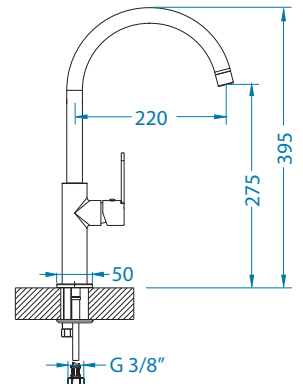

površina	šifra
white mat	1134890
black mat	1134889