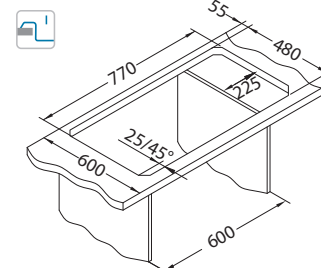

Rando 30 FS

ALVEUS

lijevi

1148858

Veličina: 795 x 505 mm
Veličina korita: 400 x 400 x 205 mm

Dodatna oprema:

Ocjedna posuda
nehrđajuća
1119835

Daska za rezanje
drvena
1152903/1152904

AllRound
1131412

površina	šifra	izvedba	Izljev	Ø35 mm*	*pakiranje
SAT	1149725	lijevi	3 1/2"	1x	karton 1 / 8
SAT	1149726	desni	3 1/2"	1x	karton 1 / 8

SAT - satin

Ugradnja:

* F - Ugradnja zahtijeva posebnu obradu izreza radne ploče sukladno uputama priloženim uz sudoper.

Rando 50 FS

lijevi

1148858

Veličina: 865 x 505 mm
Veličina korita: 450 x 400 x 205 mm

Dodatna oprema:

Ocjedna posuda
nehrđajuća
1119835

Daska za rezanje
drvena
1152903/1152904

AllRound
1131412

površina	šifra	izvedba	Izljev	Ø35 mm	*pakiranje
SAT	1149728	lijevi	3 1/2"	1x	karton 1 / 8
SAT	1149731	desni	3 1/2"	1x	karton 1 / 8

SAT - satin

Ugradnja:

* F - Ugradnja zahtijeva posebnu obradu izreza radne ploče sukladno uputama priloženim uz sudoper.

Rando 30

lijevi

1148858

Veličina: 790 x 500 mm
Veličina korita: 400 x 400 x 205 mm

Dodatna oprema:

Ocjedna posuda
nehrđajuća
1119835

Daska za rezanje
drvena
1152903/1152904

AllRound
1131412

površina	šifra	izvedba	Izljev	Ø35 mm*	*pakiranje
SAT	1149525	lijevi	3 1/2"	1x	karton 1 / 8
SAT	1149526	desni	3 1/2"	1x	karton 1 / 8

SAT - satin

Način ugradnje: