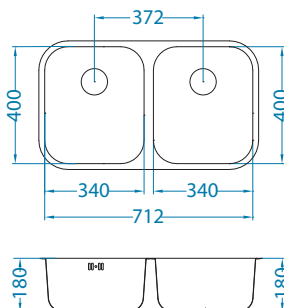

Duo 30

Do isteka zaliha!

Veličina: 752 x 440 mm
Veličina korita: 340 x 400 x 180 mm
340 x 400 x 180 mm

Dodatna oprema:

Daska za rezanje
drvena
1152905/1152906

Ocjedna košara
CHR
1109414

površina	šifra	izvedba	izljev	Ø35 mm	*pakiranje
SAT	1036849	dvokoritni	3 1/2"	/	karton 1 / 17

SAT - satin

Ugradnja:

Duo 70

Do isteka zaliha!

Veličina: 560 x 440 mm
Veličina korita: 340 x 400 x 180 mm
148 x 300 x 120 mm

Dodatna oprema:

Daska za rezanje
drvena
1152905/1152906

Ocjedna košara
CHR
1109414

površina	šifra	izvedba	izljev	Ø35 mm	*pakiranje
SAT	1039363	reverzibilni	3 1/2"	/	karton 1 / 17

SAT - satin

Ugradnja: