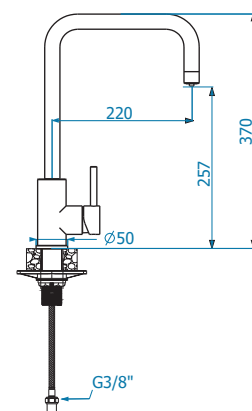

Slavine koje se mogu spojiti na filter vode

Kuhinjske slavine napravljene su kako bi se mogle spojiti na filter vode, putem kojeg se voda može pročistiti od sve nečistoće, koja umanjuje kvalitetu i okus vode.

Slavine ne uključuju filter vode.

Kuhinjske slavine Aquila i Dual mogu se spojiti na filter vode namijenjen za pročišćavanje vode za domaćinstvo.