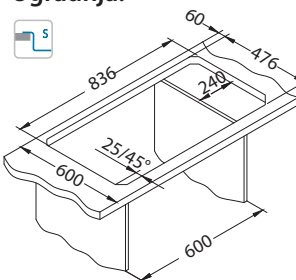

Rando 30 FS

ALVEUS

lijevi

1148858

Veličina: 795 x 505 mm
Veličina korita: 400 x 400 x 205 mm

Dodatna oprema:

Ocjedna posuda
nehrđajuća
1119835

Daska za rezanje
drvena
1152903/1152904

AllRound
1131412

površina	šifra	izvedba	Izljev	Ø35 mm*	*pakiranje
SAT	1149725	lijevi	3 1/2"	1x	karton 1 / 8
SAT	1149726	desni	3 1/2"	1x	karton 1 / 8

SAT - satin

Ugradnja:

* F - Ugradnja zahtijeva posebnu obradu izreza radne ploče sukladno uputama priloženim uz sudoper.

Rando 50 FS

lijevi

1148858

Veličina: 865 x 505 mm
Veličina korita: 450 x 400 x 205 mm

Dodatna oprema:

Ocjedna posuda
nehrđajuća
1119835

Daska za rezanje
drvena
1152903/1152904

AllRound
1131412

površina	šifra	izvedba	Izljev	Ø35 mm	*pakiranje
SAT	1149728	lijevi	3 1/2"	1x	karton 1 / 8
SAT	1149731	desni	3 1/2"	1x	karton 1 / 8

SAT - satin

Ugradnja:

* F - Ugradnja zahtijeva posebnu obradu izreza radne ploče sukladno uputama priloženim uz sudoper.

Rando 30

lijevi

1148858

Veličina: 790 x 500 mm
Veličina korita: 400 x 400 x 205 mm

Dodatna oprema:

Ocjedna posuda
nehrđajuća
1119835

Daska za rezanje
drvena
1152903/1152904

AllRound
1131412

površina	šifra	izvedba	Izljev	Ø35 mm*	*pakiranje
SAT	1149525	lijevi	3 1/2"	1x	karton 1 / 8
SAT	1149526	desni	3 1/2"	1x	karton 1 / 8

SAT - satin

Način ugradnje: