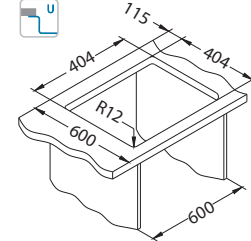

Ugradnja*:

* F - ugradnja zahtijeva posebnu obradu izreza radne ploče sukladno uputama priloženim uz sudoper.

* U - ugradnja pomoću seta za pričvršćivanje 1119093 (nije priloženo).

površina	šifra	izvedba	izljev	Ø 35 mm	*pakiranje
gold	1103319	zaseban	3 1/2"	0	karton 1 / 14
copper	1122689	zaseban	3 1/2"	0	karton 1 / 14
bronzje	1103381	zaseban	3 1/2"	0	karton 1 / 14
anthracite	1103320	zaseban	3 1/2"	0	karton 1 / 14