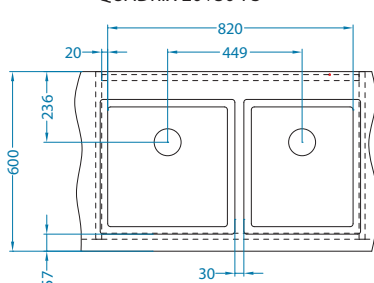

## Monarch Quadrix konfiguracija korita

Širina ormarića 900 mm

QUADRIX 20+20-FS

QUADRIX 20+30-FS

QUADRIX 20+20-U