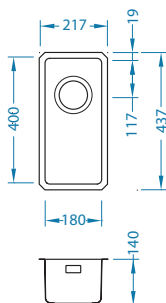

Kombino 10

ALVEUS

MIX IT UP!

površina	šifra	izvedba	izljev	Ø35 mm	*pakiranje
SAT	1100233	zasebni	3¹/₂"	/	karton 1 / 15

SAT - satin

Veličina: 217 x 437 mm
Veličina korita: 180 x 400 x 140 mm