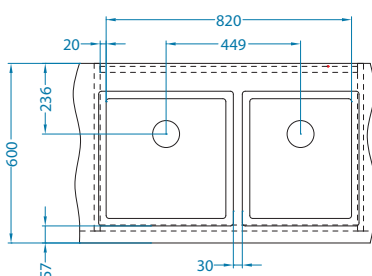

QUADRIX 20+30-FS