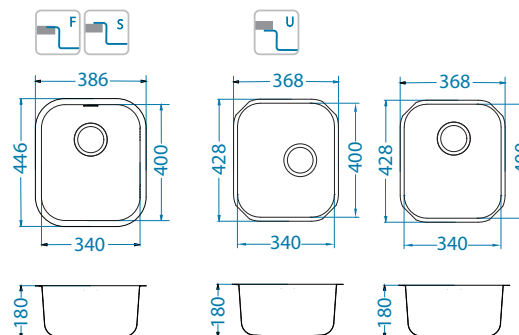

### Dodatna oprema:

Grlo  
1130534

Grlo Pop-Up  
1127247

Sifon  
1130551

Sifon Pop-Up  
1127251

Daska za rezanje drvena  
1152905/1152906

Ocjedna posuda nehrđajuća  
1062602

Veličina: 148 x 300 mm  
 Veličina korita: 148 x 300 x 120 mm