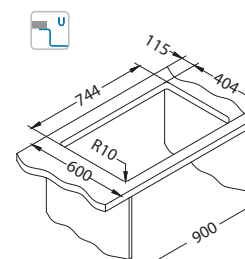

Ugradnja*:

* F - ugradnja zahtijeva posebnu obradu izreza radne ploče sukladno uputama priloženim uz sudoper.

* U - ugradnja pomoću seta za pričvršćivanje 1119093 (nije priloženo).