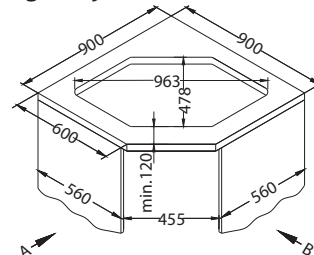

Line 20

1130551

Veličina: 860 x 500 mm
Veličina korita: 340 x 420 x 160 mm

Dodatna oprema:

Daska za rezanje sigurnosno staklo 1063063
Ocjedna posuda nehrđajuća 1062602
Daska za rezanje AllRound drvena 1152905/1152906 1131412

površina	šifra	izvedba	izljev	Ø35 mm	*pakiranje
NAT	1065560	reverzibilni	3 1/2"	0	navlaka 0 / 30
LEI	1065579	reverzibilni	3 1/2"	0	navlaka 0 / 30

NAT - nepoliran

Ugradnja:

Line 40

Do isteka zaliha!

1130555

Veličina: 985 x 500 mm
Veličina korita: 340 x 420 x 160 mm
148 x 300 x 80 mm

Dodatna oprema:

Daska za rezanje sigurnosno staklo 1063063
Ocjedna posuda nehrđajuća 1062602
Daska za rezanje AllRound drvena 1152905/1152906 1131412

površina	šifra	izvedba	izljev	Ø35 mm	*pakiranje
NAT	1065674	reverzibilni	3 1/2"	0	navlaka 0 / 30
LEI	1085940	reverzibilni	3 1/2"	0	navlaka 0 / 30

NAT - nepoliran
LEI - leinen

Ugradnja:

Line 50

1130555

Veličina: 615 x 500 mm
Veličina korita: 340 x 420 x 160 mm
148 x 300 x 80 mm

Dodatna oprema:

Daska za rezanje sigurnosno staklo 1063063
Ocjedna posuda nehrđajuća 1062602
Daska za rezanje AllRound drvena 1152905/1152906 1131412

površina	šifra	izvedba	izljev	Ø35 mm	*pakiranje
NAT	1065676	reverzibilni	3 1/2"	0	navlaka 0 / 60

NAT - nepoliran

Ugradnja: