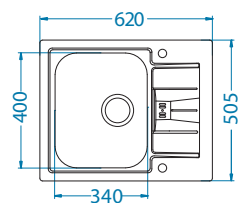

1127248

Veličina: 620 x 505 mm  
Veličina korita: 340 x 400 x 190 mm

površina	šifra	izvedba	izljev	Ø35 mm	*pakiranje
SAT	1085959	reverzibilni	3 1/2"	2x	karton 1 / 14

SAT - satin

Ugradnja\*:

\*F - ugradnja zahtijeva posebnu obradu izreza radne ploče sukladno uputama priloženim uz sudoper.