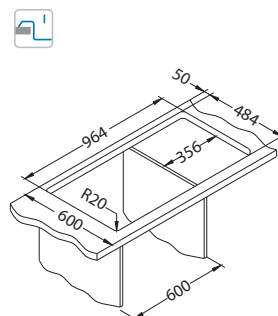

Praktik 100

Veličina: 980 x 500 mm
Veličina korita: 480 x 400 x 210 mm

Dodatna oprema:

Daska za rezanje drvena 1152903/1152904
AllRound 1131412

površina	šifra	izvedba	izljev Ø35 mm	*pakiranje
SAT	1085977	reverzibilni	3 1/2"	2x karton 1 / 7
LEI	1097989	reverzibilni	3 1/2"	2x karton 1 / 7

SAT - satin
LEI - leinen

Ugradnja:

Praktik 120

Veličina: 790 x 500 mm
Veličina korita: 480 x 400 x 210 mm

Dodatna oprema:

Daska za rezanje drvena 1152903/1152904
AllRound 1131412

površina	šifra	izvedba	izljev Ø35 mm	*pakiranje
SAT	1122463	reverzibilni	3 1/2"	2x karton 1 / 12

SAT - satin

Ugradnja:

Praktik 130

Veličina: 985 x 500 mm
Veličina korita: 480 x 400 x 210 mm

Dodatna oprema:

Daska za rezanje drvena 1152903/1152904

površina	šifra	izvedba	izljev Ø35 mm	*pakiranje
SAT	1122594	reverzibilni	3 1/2"	2x karton 1 / 7

SAT - satin

Ugradnja: