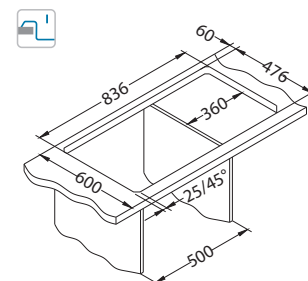

Line Max 20

Veličina: 860 x 500 mm
Veličina korita: 340 x 420 x 190 mm

Dodatna oprema:

Daska za rezanje sigurnosno staklo 1063063
Ocjedna posuda nehrđajuća 1062602
Daska za rezanje drvena 1152905/1152906
AllRound 1131412

površina	šifra	izvedba	izljev	Ø35 mm	*pakiranje

SAT	1144641	reverzibilni	3 1/2"	2x	karton 1 / 12
SAT	1144640*	reverzibilni	3 1/2"	/	navlaka 0 / 30

SAT - satin

Ugradnja:

Line Max 80

Veličina: 790 x 500 mm
Veličina korita: 340 x 420 x 190 mm

Dodatna oprema:

Daska za rezanje sigurnosno staklo 1063063
Ocjedna posuda nehrđajuća 1062602
Daska za rezanje drvena 1152905/1152906
AllRound 1131412

površina	šifra	izvedba	izljev	Ø35 mm	*pakiranje

SAT	1137342	reverzibilni	3 1/2"	2x	karton 1 / 12
SAT	1136608*	reverzibilni	3 1/2"	/	navlaka 0 / 30

SAT - satin

Ugradnja:

Line Max 110

Veličina: 615 x 500 mm
Veličina korita: 340 x 420 x 190 mm

Dodatna oprema:

Daska za rezanje sigurnosno staklo 1063063
Ocjedna posuda nehrđajuća 1062602
Daska za rezanje drvena 1152905/1152906
AllRound 1131412

površina	šifra	izvedba	izljev	Ø35 mm	*pakiranje

SAT	1144604	reverzibilni	3 1/2"	2x	karton 1 / 14
SAT	1144603*	reverzibilni	3 1/2"	/	navlaka 0 / 60

SAT - satin

Ugradnja: