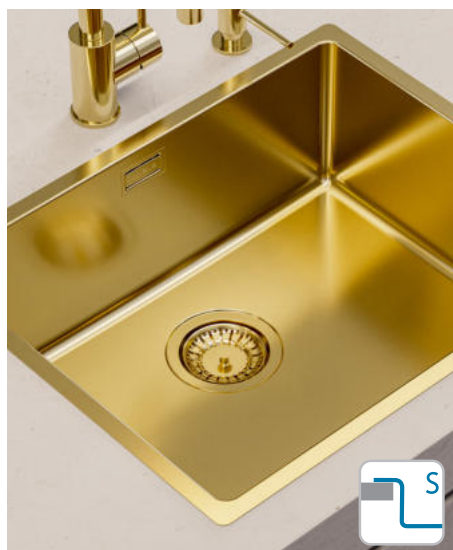

Monarch Line 110

Do isteka zaliha!

ALVEUS ORIGINALS MONARCH

Veličina: 615 x 500 mm
Veličina korita: 340 x 420 x 160 mm

površina	šifra	izvedba	izljev	Ø 35 mm	*pakiranje
gold	1144999	reverzibilni	3 1/2"	0	karton 1 / 14
copper	1145000	reverzibilni	3 1/2"	0	karton 1 / 14
bronze	1145001	reverzibilni	3 1/2"	0	karton 1 / 14
anthracite	1145002	reverzibilni	3 1/2"	0	karton 1 / 14

Dodatna oprema:

Daska za rezanje
sigurnosno staklo
1063063

Ocjedna posuda
1069009 - gold
1069008 - cooper
1103811 - bronze
1078591 - anthracite

Daska za rezanje
drvena
1152905/1152906

Ugradnja: