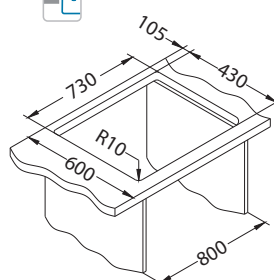

Ugradnja:

F - Ugradnja zahtijeva posebnu obradu izreza radne ploče sukladno uputama priloženim uz sudoper.

Veličina: 740 x 440 mm
Veličina korita: 700 x 400 x 200 mm

Dodatna oprema:

Sifon
(bez grla)
1068989

Sifon
(bez grla)
1033153

Ocjedna posuda
nehrđajuća
1119835

Daska za rezanje
drvena
1152903/1152904