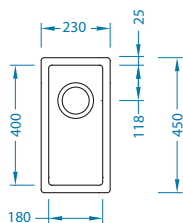

# Quadrix 10

Do isteka zaliha!

ALVEUS

MIX IT UP!

Veličina: 230 x 450 mm  
Veličina korita: 180 x 400 x 175 mm

površina	šifra	izvedba	izljev	Ø35 mm	*pakiranje
	BRS 1102602	zaseban	3 1/2"	/	karton 1 / 15

BRS - brušeni