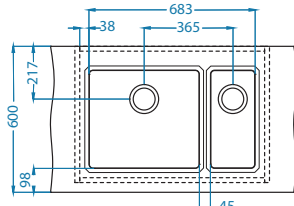

KOMBINO 40 + KOMBINO 10