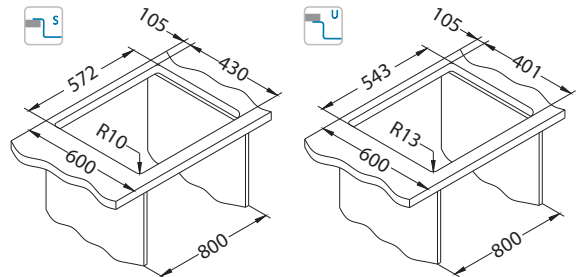

## Ugradnja:

Veličina: 582 x 440 x 200 mm  
 Veličina korita: 340 x 400 mm  
 200 x 400 mm