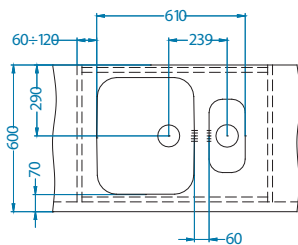

Monarch Variant [U] konfiguracija korita

Širina ormarića 800 mm

Variant 10+Variant 110