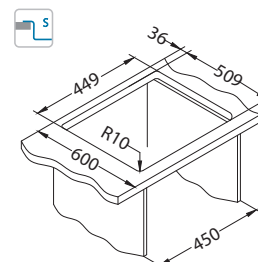

Ugradnja*:

* F - Ugradnja zahtijeva posebnu obradu izreza radne ploče sukladno uputama priloženim uz sudoper.