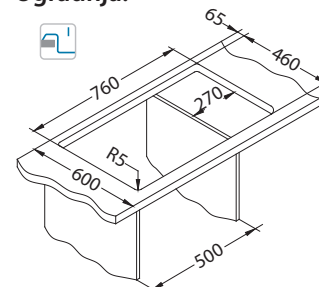

Galapagos 30

1105296

Veličina: 770 x 430 mm
Veličina korita: 380 x 370 x 150 mm

površina	šifra	izvedba	izljev	Ø35 mm	*pakiranje
G11-arctic	1100882	reverzibilni	3 1/2"	2x	karton 1 / 12
G55-beige	1091213	reverzibilni	3 1/2"	2x	karton 1 / 12
G91-carbon	1091214	reverzibilni	3 1/2"	2x	karton 1 / 12

Ugradnja:

Record 30

1113101

Veličina: 780 x 480 mm
Veličina korita: 360 x 400 x 160 mm

Dodatna oprema:

Daska za rezanje
drvena
1152903

Daska za rezanje
drvena
1152904

površina	šifra	izvedba	izljev	Ø35 mm	*pakiranje
G11-arctic	1130332	reverzibilni	3 1/2"	2x	karton 1 / 12
G55-beige	1130330	reverzibilni	3 1/2"	2x	karton 1 / 12
G91-carbon	1130331	reverzibilni	3 1/2"	2x	karton 1 / 12

Ugradnja:

Record 40

1130548

Veličina: 780 x 480 mm
Veličina korita: 440 x 400 x 180 mm

Dodatna oprema:

Daska za rezanje
drvena
1152903

Daska za rezanje
drvena
1152904

površina	šifra	izvedba	izljev	Ø35 mm	*pakiranje
G11-arctic	1144964	reverzibilni	3 1/2"	/	karton 1 / 12
G55-beige	1144465	reverzibilni	3 1/2"	/	karton 1 / 12
G91-carbon	1144466	reverzibilni	3 1/2"	/	karton 1 / 12

Ugradnja: