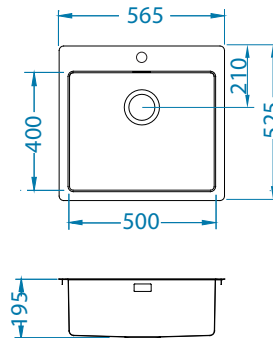

Veličina: 565 x 525 mm
Veličina korita: 500 x 400 x 195 mm

Dodatna oprema:

Ocjedna posuda
nehrđajuća
1119835

Daska za rezanje
drvena
1152903/1152904

ALVEUS
TriTop 400
1084325

površina   šifra   izvedba   izljev   Ø35 mm   *pakiranje

KMB   1149522   zasebni   3 1/2"   1x   karton
1 / 14

KMB - satin korito, brušena površina

Ugradnja*:

* F - Ugradnja zahtijeva posebnu obradu izreza radne ploče sukladno uputama priloženim uz sudoper.