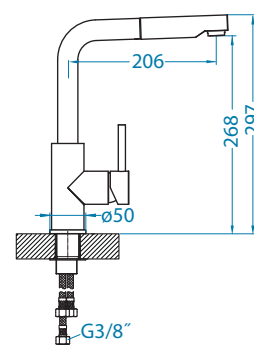

površina	šifra
CHR	1129047
NIC-BR	1132901
G11	1129046
G55	1129045
G81	1129044
G91	1129048