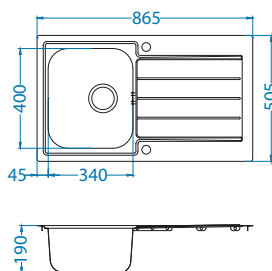

Veličina: 865 x 505 mm
Veličina korita: 340 x 400 x 190 mm

površina	šifra	izvedba	izljev Ø35 mm	*pakiranje
SAT	1085954	reverzibilni	3 1/2"	2x karton 1 / 12

SAT - satin

Ugradnja*:

*F - ugradnja zahtijeva posebnu obradu izreza radne ploče sukladno uputama priloženim uz sudoper.

Do isteka zaliha!

Veličina: 860 x 500 mm
Veličina korita: 340 x 400 x 190 mm

površina	šifra	izvedba	izljev Ø35 mm	*pakiranje
SAT	1085945	reverzibilni	3 1/2"	2x karton 1 / 12
SAT	1089611*	reverzibilni	3 1/2"	navlaka 0 / 30

SAT - satin

Ugradnja:

Dodatna oprema:

Daska za rezanje sigurnosno staklo 1063063

Ocjedna posuda 1062602

Daska za rezanje drvena 356x250x20 mm 1152905

Daska za rezanje drvena 356x250x20 mm 1152904

AllRound 1131412

Allshine sredstvo za čišćenje 1083829

Allshine polirna pasta za njegu 1111572