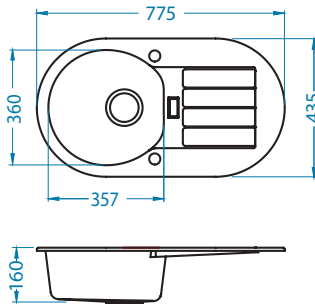

Veličina: 775 x 435 mm  
 Veličina korita: 357 x 360 x 160 mm