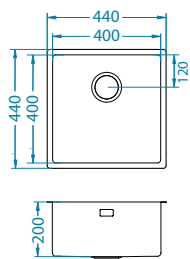

površina	šifra	izvedba	izljev	Ø35 mm	*pakiranje
BRS	1149924	zaseban	3 1/2"	/	karton 1 / 23

BRS - brušen