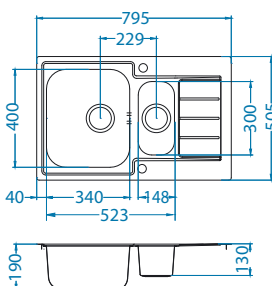

Veličina: 795 x 505 mm
Veličina korita: 340 x 400 x 190 mm
148 x 300 x 130 mm

površina	šifra	izvedba	izljev	Ø35 mm	*pakiranje

SAT	1085960	reverzibilni	3 1/2"	2x	karton 1 / 12

SAT - satin

Ugradnja*:

*F - ugradnja zahtijeva posebnu obradu izreza radne ploče sukladno uputama priloženim uz sudoper.

Veličina: 790 x 500 mm
Veličina korita: 340 x 400 x 190 mm
148 x 300 x 130 mm

površina	šifra	izvedba	izljev	Ø35 mm	*pakiranje

SAT	1085948	reverzibilni	3 1/2"	2x	karton 1 / 12
SAT	1089614*	reverzibilni	3 1/2"	/	navlaka 0 / 30

SAT - satin

Ugradnja:

Dodatna oprema:

Daska za rezanje sigurnosno staklo 1063063

Ocjedna posuda nehrđajuća 1062602

Daska za rezanje drvena 356x250x20 mm 1152905

Daska za rezanje drvena 356x250x20 mm 1152904

AllRound 1131412

Allshine sredstvo za čišćenje 1083829

Allshine polirna pasta za njegu 1111572