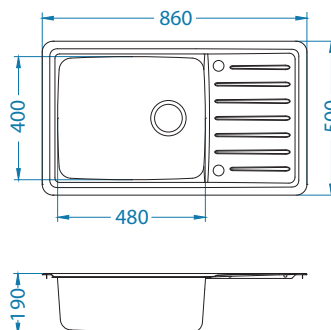

Galeo 10

ALVEUS

Veličina: 615 x 500 mm
Veličina korita: 340 x 400 x 190 mm

Dodatna oprema:

Ocjedna posuda
nehrđajuća
1119835

Ocjedna posuda
nehrđajuća
1062602

Daska za rezanje
drvena
1152903/1152904

površina	šifra	izvedba	izljev	Ø35 mm	*pakiranje

SAT	1128552	reverzibilni	3 1/2"	2x	karton 1 / 14

SAT - satin

Ugradnja:

Galeo 20

Veličina: 790 x 500 mm
Veličina korita: 400 x 400 x 190 mm

Dodatna oprema:

Ocjedna posuda
nehrđajuća
1119835

Daska za rezanje
drvena
1152903/1152904

površina	šifra	izvedba	izljev	Ø35 mm	*pakiranje

SAT	1128553	reverzibilni	3 1/2"	2x	karton 1 / 12

SAT - satin

Ugradnja:

Galeo 30

Veličina: 860 x 500 mm
Veličina korita: 480 x 400 x 190 mm

Dodatna oprema:

Ocjedna posuda
nehrđajuća
1119835

Daska za rezanje
drvena
1152903/1152904

površina	šifra	izvedba	izljev	Ø35 mm	*pakiranje

SAT	1128554	reverzibilni	3 1/2"	2x	karton 1 / 12

SAT - satin

Ugradnja: