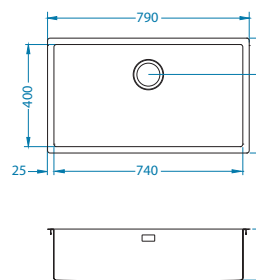

Quadrix 40

ALVEUS

Veličina: 500 x 450 mm
Veličina korita: 450 x 400 x 200 mm

Dodatna oprema:

površina	šifra	izvedba	izljev	Ø35 mm	*pakiranje
BRS	1102605	zasebni	3 1/2"	/	karton 1 / 14

BRS - brušeni

Ugradnja*:

* F - ugradnja zahtijeva posebnu obradu izreza radne ploče sukladno uputama priloženim uz sudoper.

* U - ugradnja pomoću seta za pričvršćivanje 1119093 (nije priloženo).

Quadrix 50

Veličina: 550 x 450 mm
Veličina korita: 500 x 400 x 200 mm

Dodatna oprema:

površina	šifra	izvedba	izljev	Ø35 mm	*pakiranje
BRS	1102606	zasebni	3 1/2"	/	karton 1 / 14

BRS - brušeni

Ugradnja*:

* F - ugradnja zahtijeva posebnu obradu izreza radne ploče sukladno uputama priloženim uz sudoper.

* U - ugradnja pomoću seta za pričvršćivanje 1119093 (nije priloženo).

Quadrix 60

Veličina: 790 x 450 mm
Veličina korita: 740 x 400 x 200 mm

Dodatna oprema:

površina	šifra	izvedba	izljev	Ø35 mm	*pakiranje
BRS	1092477	zasebni	3 1/2"	/	karton 1 / 7

BRS - brušeni

Ugradnja*:

* F - ugradnja zahtijeva posebnu obradu izreza radne ploče sukladno uputama priloženim uz sudoper.

* U - ugradnja pomoću seta za pričvršćivanje 1119093 (nije priloženo).