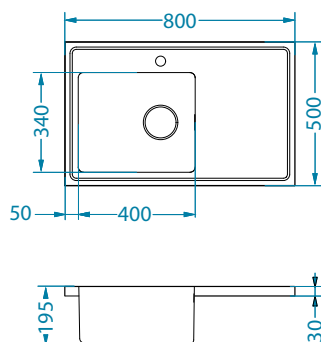

SAT - satin

Ugradnja:

Luxal 20 edge

Odličan odabir za kuhinjski otok!

Veličina: 800 x 600 mm  
Veličina korita: 400 x 400 x 195 mm

Dodatna oprema:

Ocjedna posuda  
nehrđajuća  
1119835

Daska za rezanje  
drvena  
1152903/1152904