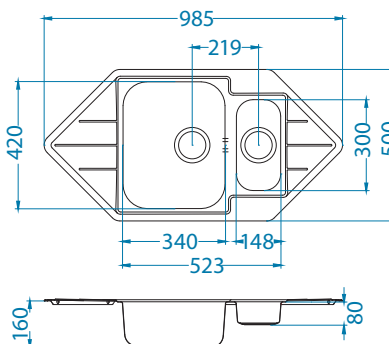

Daska za rezanje sigurnosno staklo 1063063
Ocjedna posuda nehrđajuća 1062602
Daska za rezanje AllRound drvena 1152905/1152906 1131412

površina	šifra	izvedba	izljev	Ø35 mm	*pakiranje
NAT	1065674	reverzibilni	3 1/2"	0	navlaka 0 / 30
LEI	1085940	reverzibilni	3 1/2"	0	navlaka 0 / 30

NAT - nepoliran
LEI - leinen