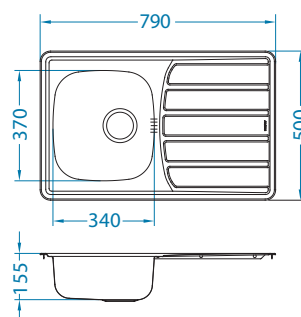

Zoom 10

Veličina: 615 x 500 mm
Veličina korita: 340 x 370 x 155 mm

Dodatna oprema:

Sifon
1130551

Daska za rezanje
drvena
1152905/1152906

Daska za rezanje
drvena
1016018

Ocjedna košara
CHR
1109414

površina	šifra	izvedba	izljev Ø35 mm	*pakiranje	
SAT	1438	reverzibilni	3 1/2"	/	navlaka 0 / 64
LEI	1098941*	reverzibilni	3 1/2"	/	navlaka 0 / 64

SAT - satin
LEI - leinen

Ugradnja:

Zoom 20

Veličina: 790 x 500 mm
Veličina korita: 340 x 370 x 155 mm

Dodatna oprema:

Sifon
1130551

Daska za rezanje
drvena
1152905/1152906

Daska za rezanje
drvena
1016018

Ocjedna košara
CHR
1109414

površina	šifra	izvedba	izljev Ø35 mm	*pakiranje	
SAT	1439	reverzibilni	3 1/2"	/	navlaka 0 / 32
LEI	1098939*	reverzibilni	3 1/2"	/	navlaka 0 / 32

SAT - satin
LEI - leinen

Ugradnja:

Zoom 30

Veličina: 860 x 500 mm
Veličina korita: 340 x 370 x 160 mm

Dodatna oprema:

Sifon
1130551

Daska za rezanje
drvena
1152905/1152906

Daska za rezanje
drvena
1016018

Ocjedna košara
CHR
1109414

površina	šifra	izvedba	izljev Ø35 mm	*pakiranje	
SAT	1440	reverzibilni	3 1/2"	/	navlaka 0 / 32
LEI	1098842*	reverzibilni	3 1/2"	/	navlaka 0 / 32

SAT - satin
LEI - leinen

Ugradnja: