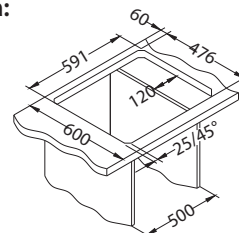

1127248

Veličina: 620 x 505 mm
Veličina korita: 340 x 400 x 190 mm

površina	šifra	izvedba	izljev	Ø35 mm	*pakiranje
SAT	1085959	reverzibilni	3 1/2"	2x	karton 1 / 14

SAT - satin

Ugradnja*:

*F - ugradnja zahtijeva posebnu obradu izreza radne ploče sukladno uputama priloženim uz sudoper.

1127248

1064388*

Veličina: 615 x 500 mm
Veličina korita: 340 x 400 x 190 mm

površina	šifra	izvedba	izljev	Ø35 mm	*pakiranje
SAT	1085947	reverzibilni	3 1/2"	2x	karton 1 / 14
SAT	1089613*	reverzibilni	3 1/2"	/	navlaka 0 / 60

SAT - satin

Ugradnja:

Dodatna oprema:

Daska za rezanje sigurnosno staklo 1063063

Ocjedna posuda nehrđajuća 1062602

Daska za rezanje drvena 356x250x20 mm 1152905

Daska za rezanje drvena 356x250x20 mm 1152904

AllRound 1131412

Allshine sredstvo za čišćenje 1083829

Allshine polirna pasta za njegu 1111572