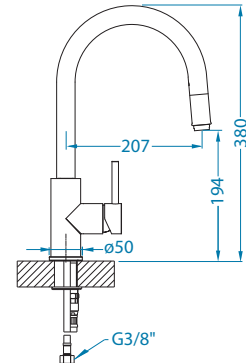

površina	šifra
CHR	1129021
SAT	1129023
G55	1129020
G81	1129019
G91	1129022