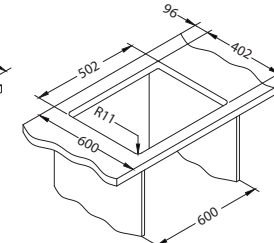

U-ugradnja s pomoću pribora
za U-ugradnju 1135533 (nije
priloženo)