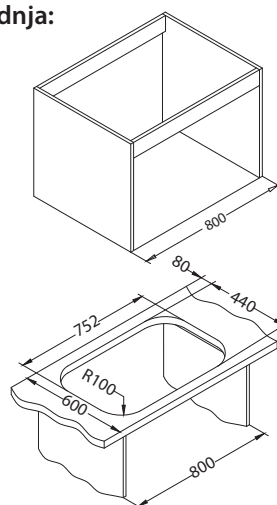

Classic Pro 90

ALVEUS

1130551

Veličina: 1200 x 600 mm
Veličina korita: 340 x 400 x 190 mm

Dodatna oprema:

Daska za rezanje drvena 1152905/1152906
Ocjedna košara CHR 1109414
Ocjedna posuda nehrđajuća 1062602
AllRound 1131412

površina šifra izvedba izljev Ø35 mm *pakiranje

SAT 1130473 reverzibilni 3 1/2" / karton 1 / 5

SAT - satin

Ugradnja:

Classic Pro 100

1130555

Veličina: 1200 x 600 mm
Veličina korita: 340 x 400 x 190 mm
340 x 400 x 190 mm

Dodatna oprema:

Daska za rezanje drvena 1152905/1152906
Ocjedna košara CHR 1109414
Ocjedna posuda nehrđajuća 1062602
AllRound 1131412

površina šifra izvedba izljev Ø35 mm *pakiranje

SAT 1130474 reverzibilni 3 1/2" / karton 1 / 5

SAT - satin

Ugradnja:

Classic Pro 110

1130555

Veličina: 1400 x 600 mm
Veličina korita: 340 x 400 x 190 mm
340 x 400 x 190 mm

Dodatna oprema:

Daska za rezanje drvena 1152905/1152906
Ocjedna košara CHR 1109414
Ocjedna posuda nehrđajuća 1062602
AllRound 1131412

površina šifra izvedba izljev Ø35 mm *pakiranje

SAT 1132129 reverzibilni 3 1/2" / karton 1 / 4

SAT - satin

Ugradnja: