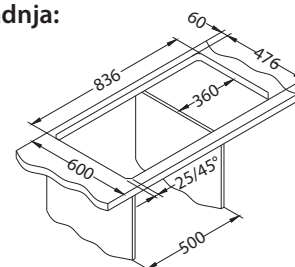

Veličina: 865 x 505 mm
Veličina korita: 340 x 400 x 190 mm

površina	šifra	izvedba	izljev Ø35 mm	*pakiranje
SAT	1085954	reverzibilni	3 1/2"	2x karton 1 / 12

SAT - satin

Ugradnja*:

*F - ugradnja zahtijeva posebnu obradu izreza radne ploče sukladno uputama priloženim uz sudoper.

Do isteka zaliha!

Veličina: 860 x 500 mm
Veličina korita: 340 x 400 x 190 mm

površina	šifra	izvedba	izljev Ø35 mm	*pakiranje
SAT	1085945	reverzibilni	3 1/2"	2x karton 1 / 12
SAT	1089611*	reverzibilni	3 1/2"	navlaka 0 / 30

SAT - satin

Ugradnja:

Dodatna oprema:

Daska za rezanje sigurnosno staklo 1063063

Ocjedna posuda 1062602

Daska za rezanje drvena 356x250x20 mm 1152905

Daska za rezanje drvena 356x250x20 mm 1152904

AllRound 1131412

Allshine sredstvo za čišćenje 1083829

Allshine polirna pasta za njegu 1111572