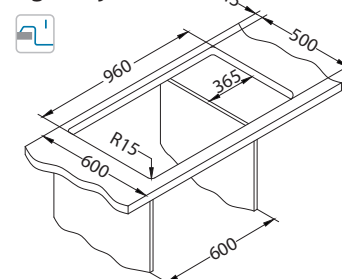

Sensual 30

Do isteka zaliha!

ALVEUS

Veličina: 850 x 520 mm
Veličina korita: 380 x 450 x 200 mm

površina	šifra	izvedba	izljev	Ø35 mm	*pakiranje
	G11-arctic	1128392	reverzibilni heksagonalan	2x	karton 1/8
	G04M-steel	1103746	reverzibilni heksagonalan	2x	karton 1/8
	G02M-pebble	1103747	reverzibilni heksagonalan	2x	karton 1/8
	G03M-chocolate	1103748	reverzibilni heksagonalan	2x	karton 1/8
	G05M-twilight	1103749	reverzibilni heksagonalan	2x	karton 1/8

Ugradnja:

Sensual 60

Do isteka zaliha!

Veličina: 900 x 610 mm
Veličina korita: 451 x 353 x 200 mm
331 x 165 x 160 mm

površina	šifra	izvedba	izljev	Ø35 mm	*pakiranje
	G11-arctic	1125703	kutni heksagonalan	2x	karton 1/8
	G04M-steel	1108258	kutni heksagonalan	2x	karton 1/8
	G02M-pebble	1108256	kutni heksagonalan	2x	karton 1/8
	G03M-chocolate	1108257	kutni heksagonalan	2x	karton 1/8
	G05M-twilight	1108259	kutni heksagonalan	2x	karton 1/8

Ugradnja:

Sensual 70

Do isteka zaliha!

Veličina: 980 x 520 mm
Veličina korita: 350 x 450 x 200 mm
165 x 340 x 160 mm

površina	šifra	izvedba	izljev	Ø35 mm	*pakiranje
	G11-arctic	1128393	reverzibilni heksagonalan	2x	karton 1/8
	G04M-steel	1108025	reverzibilni heksagonalan	2x	karton 1/8
	G02M-pebble	1108023	reverzibilni heksagonalan	2x	karton 1/8
	G03M-chocolate	1108024	reverzibilni heksagonalan	2x	karton 1/8
	G05M-twilight	1108026	reverzibilni heksagonalan	2x	karton 1/8

Ugradnja: