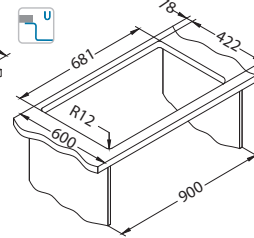

Ugradnja*:

* U - Ugradnja pomoću seta za pričvršćivanje 1135533 (nije priloženo).