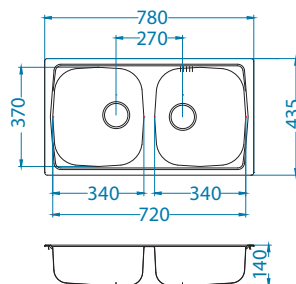

Dodatna oprema:

Sifon
1071240 - 1 1/2"
1130554 - 3 1/2"

Daska za rezanje
drvena
1152905/1152906

Daska za rezanje
drvena
1016018

Ocjedna košara
CHR
1109414

površina	šifra	izvedba	izljev Ø35 mm	*pakiranje
NAT	1039144	dvokoritni	1 1/2"	/ navlaka 0 / 36
NAT	1049232	dvokoritni	3 1/2"	/ navlaka 0 / 36
LEI	1039145	dvokoritni	1 1/2"	/ navlaka 0 / 36
LEI	1049434	dvokoritni	3 1/2"	/ navlaka 0 / 36

NAT - nepoliran LEI - leinen