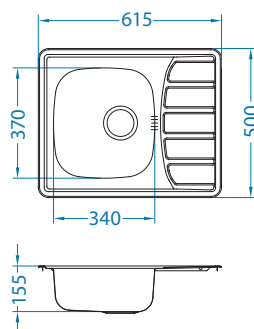

Zoom 10

Veličina: 615 x 500 mm
Veličina korita: 340 x 370 x 155 mm

Dodatna oprema:

Sifon
1130551

Daska za rezanje
drvena
1152905/1152906

Daska za rezanje
drvena
1016018

Ocjedna košara
CHR
1109414

površina	šifra	izvedba	izljev Ø35 mm	*pakiranje	
SAT	1438	reverzibilni	3 1/2"	/	navlaka 0 / 64
LEI	1098941*	reverzibilni	3 1/2"	/	navlaka 0 / 64

SAT - satin
LEI - leinen

Ugradnja:

Zoom 20

Veličina: 790 x 500 mm
Veličina korita: 340 x 370 x 155 mm

Dodatna oprema:

Sifon
1130551

Daska za rezanje
drvena
1152905/1152906

Daska za rezanje
drvena
1016018

Ocjedna košara
CHR
1109414

površina	šifra	izvedba	izljev Ø35 mm	*pakiranje	
SAT	1439	reverzibilni	3 1/2"	/	navlaka 0 / 32
LEI	1098939*	reverzibilni	3 1/2"	/	navlaka 0 / 32

SAT - satin
LEI - leinen

Ugradnja:

Zoom 30

Veličina: 860 x 500 mm
Veličina korita: 340 x 370 x 160 mm

Dodatna oprema:

Sifon
1130551

Daska za rezanje
drvena
1152905/1152906

Daska za rezanje
drvena
1016018

Ocjedna košara
CHR
1109414

površina	šifra	izvedba	izljev Ø35 mm	*pakiranje	
SAT	1440	reverzibilni	3 1/2"	/	navlaka 0 / 32
LEI	1098842*	reverzibilni	3 1/2"	/	navlaka 0 / 32

SAT - satin
LEI - leinen

Ugradnja: