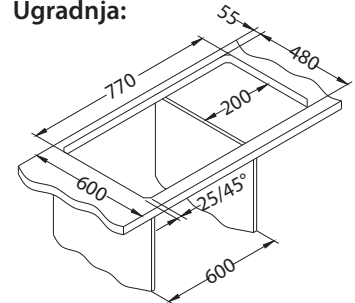

Line 60

1064388

Veličina: 615 x 500 mm
Veličina korita: 340 x 420 x 160 mm

Dodatna oprema:

Daska za rezanje sigurnosno staklo 1063063
Ocjedna posuda nehrđajuća 1062602
Daska za rezanje AllRound drvena 1152905/1152906 1131412

površina	šifra	izvedba	izljev	Ø35 mm	*pakiranje
NAT	1065681	reverzibilni	3 1/2"	0	navlaka 0/60

NAT - nepoliran

Ugradnja:

Line 70

1130555

Veličina: 790 x 500 mm
Veličina korita: 340 x 420 x 160 mm
148 x 300 x 80 mm

Dodatna oprema:

Daska za rezanje sigurnosno staklo 1063063
Ocjedna posuda nehrđajuća 1062602
Daska za rezanje AllRound drvena 1152905/1152906 1131412

površina	šifra	izvedba	izljev	Ø35 mm	*pakiranje
NAT	1065684	reverzibilni	3 1/2"	0	navlaka 0/30

NAT - nepoliran

Ugradnja:

Line 80

1130551

1020100*

Veličina: 790 x 500 mm
Veličina korita: 340 x 420 x 160 mm

Dodatna oprema:

Daska za rezanje sigurnosno staklo 1063063
Ocjedna posuda nehrđajuća 1062602
Daska za rezanje AllRound drvena 1152905/1152906 1131412

površina	šifra	izvedba	izljev	Ø35 mm	*pakiranje
NAT	1066750	reverzibilni	3 1/2"	0	navlaka 0/30
NAT	1065686*	reverzibilni	1 1/2"	0	navlaka 0/30
LEI	1076801	reverzibilni	3 1/2"	0	navlaka 0/30

NAT - nepoliran
LEI - leinen

Ugradnja: