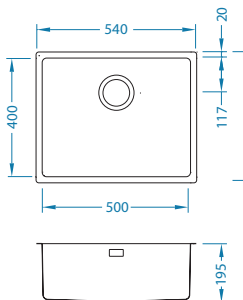

Dodatna oprema:

Sifon
1130551

Sifon
Pop-Up
1127251

Ocjedna posuda
nehrđajuća
1119835

Daska za rezanje
drvena
1152903/1152904

površina	šifra	izvedba	izljev	Ø35 mm	*pakiranje
SAT	U 1100237	zasebni	3 1/2"	/	karton 1 / 14
KMB	F/S 1114489	zasebni	3 1/2"	/	karton 1 / 14

SAT - satin
KMB - satin korito, brušena površina