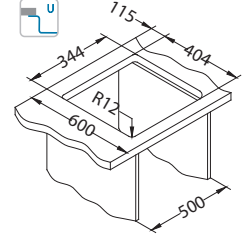

Ugradnja*:

* F - ugradnja zahtijeva posebnu obradu izreza radne ploče sukladno uputama priloženim uz sudoper.

* U - ugradnja pomoću seta za pričvršćivanje 1119093 (nije priloženo).

površina	šifra	izvedba	izljev	Ø 35 mm	*pakiranje
gold	1103316	zaseban	3 1/2"	0	karton 1 / 14
copper	1122688	zaseban	3 1/2"	0	karton 1 / 14
bronzje	1103318	zaseban	3 1/2"	0	karton 1 / 14
anthracite	1103317	zaseban	3 1/2"	0	karton 1 / 14