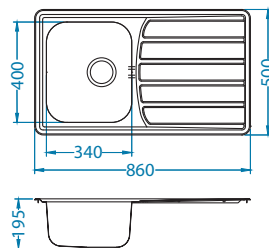

Dodatna oprema:

Daska za rezanje
drvena
1152905/1152906

Ocjedna košara
CHR
1109414

Ocjedna posuda
nehrđajuća
1062602

AllRound
1131412

površina	šifra	izvedba	izljev	Ø35 mm	*pakiranje
SAT	1108176	reverzibilni	3 1/2"	/	navlaka 0 / 30

SAT - satin