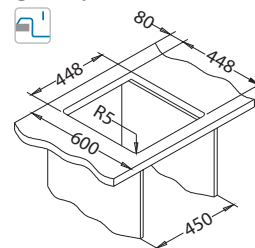

Niagara 10

Veličina: fi 510 mm
Veličina korita: fi 400 x 175 mm

površina	šifra	izvedba	izljev	Ø35 mm	*pakiranje

	G11-arctic	1100884	zaseban	3 1/2"	2x	karton 1 / 12
	G55-beige	1076855	zaseban	3 1/2"	2x	karton 1 / 12
	G91-carbon	1076856	zaseban	3 1/2"	2x	karton 1 / 12

Ugradnja:

Niagara 20

Veličina: 465 x 465 mm
Veličina korita: 380 x 320 x 180 mm

površina	šifra	izvedba	izljev	Ø35 mm	*pakiranje

	G11-arctic	1100885	zaseban	3 1/2"	1x	karton 1 / 14
	G55-beige	1089483	zaseban	3 1/2"	1x	karton 1 / 14
	G91-carbon	1089484	zaseban	3 1/2"	1x	karton 1 / 14

Ugradnja:

Niagara 30

Veličina: 775 x 430 mm
Veličina korita: 350 x 350 x 160 mm

površina	šifra	izvedba	izljev	Ø35 mm	*pakiranje

	G11-arctic	1100886	reverzibilni	3 1/2"	2x	karton 1 / 12
	G55-beige	1076857	reverzibilni	3 1/2"	2x	karton 1 / 12
	G91-carbon	1076858	reverzibilni	3 1/2"	2x	karton 1 / 12

Ugradnja: