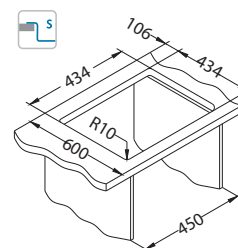

# Quadrix 30

površina	šifra	izvedba	izljev	Ø35 mm	*pakiranje
	BRS 1102604	zasebni	3 1/2"	/	karton 1 / 14

BRS - brušeni

MIX IT UP!

Veličina: 450 x 450 mm  
Veličina korita: 400 x 400 x 200 mm

Ugradnja\*:

\* F - ugradnja zahtijeva posebnu obradu izreza radne ploče sukladno uputama priloženim uz sudoper.  
\* U - ugradnja pomoću seta za pričvršćivanje 1119093 (nije priloženo).