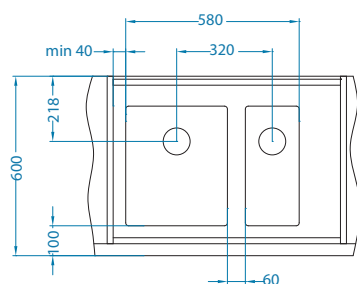

Quadrix konfiguracija korita [U]

Širina ormarića 800 mm

QUADRIX 10+20-U