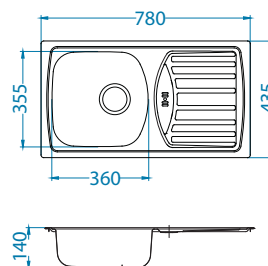

Dodatna oprema:

Sifon
1071237 - 1 1/2"
1130544 - 3 1/2"

površina	šifra	izvedba	izljev	Ø35 mm	*pakiranje

NAT	1136530	reverzibilni	1 1/2"	/	navlaka 0 / 36
NAT	1136532	reverzibilni	3 1/2"	/	navlaka 0 / 36

NAT - nepoliran LEI - leinen