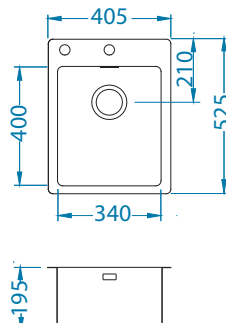

Pure Up 10

Do isteka zaliha!

1123351

Veličina: 405 x 525 mm
Veličina korita: 340 x 400 x 195 mm

Dodatna oprema:

Ocjedna posuda
nehrđajuća
1119835

Daska za rezanje
drvena
1152903/1152904

ALVEUS
TriTop 340
1084327

površina	šifra	izvedba	izljev	Ø35 mm	*pakiranje
	KMB 1123785	zasebni	3 1/2"	2x	karton 1 / 14

KMB - satin korito, brušena površina

Ugradnja*:

* F - Ugradnja zahtijeva posebnu obradu izreza radne ploče sukladno uputama priloženim uz sudoper.

Pure Up 20

Do isteka zaliha!

1123351

Veličina: 465 x 525 mm
Veličina korita: 400 x 400 x 195 mm

Dodatna oprema:

Ocjedna posuda
nehrđajuća
1119835

Daska za rezanje
drvena
1152903/1152904

ALVEUS
TriTop 400
1084325

površina	šifra	izvedba	izljev	Ø35 mm	*pakiranje
	KMB 1123786	zasebni	3 1/2"	2x	karton 1 / 14

KMB - satin korito, brušena površina

Ugradnja*:

* F - Ugradnja zahtijeva posebnu obradu izreza radne ploče sukladno uputama priloženim uz sudoper.

Pure Up 30

Do isteka zaliha!

1123351

Veličina: 515 x 525 mm
Veličina korita: 450 x 400 x 195 mm

Dodatna oprema:

Ocjedna posuda
nehrđajuća
1119835

Daska za rezanje
drvena
1152903/1152904

ALVEUS
TriTop 400
1084325

površina	šifra	izvedba	izljev	Ø35 mm	*pakiranje
	KMB 1123787	zasebni	3 1/2"	2x	karton 1 / 14

KMB - satin korito, brušena površina

Ugradnja*:

* F - Ugradnja zahtijeva posebnu obradu izreza radne ploče sukladno uputama priloženim uz sudoper.