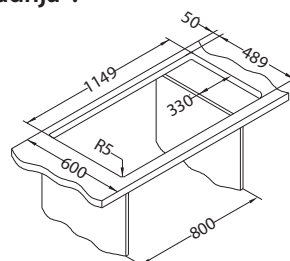

Ugradnja*:

*F - ugradnja zahtijeva posebnu obradu izreza radne ploče sukladno uputama priloženim uz sudoper.