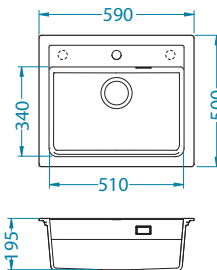

Atrox 10

ALVEUS

Veličina: 400 x 500 mm
Veličina korita: 340 x 320 x 195 mm

površina	šifra	izvedba	izljev	Ø35 mm	*pakiranje
G11-arctic	1139079	zaseban	3 1/2"	1x	karton 1 / 18
G81-concrete	1139770	zaseban	3 1/2"	1x	karton 1 / 18
G22-terra	1139768	zaseban	3 1/2"	1x	karton 1 / 18
G55-beige	1139769	zaseban	3 1/2"	1x	karton 1 / 18
G91-carbon	1139771	zaseban	3 1/2"	1x	karton 1 / 18

Dodatna oprema:

Daska za rezanje drvena 1152905/1152906 *za l ugradnju
AllRound - mini 1136662
Posuda od nehrđajućeg čelika GN-1/2-P-65 mm 1008902
Set za podgradnu ugradnju 1135533

Ugradnja*:

*U - Ugradnja pomoću 2 seta za pričvršćivanje 1135533 (nije priloženo).

Atrox 20

Veličina: 470 x 500 mm
Veličina korita: 390 x 340 x 195 mm

površina	šifra	izvedba	izljev	Ø35 mm	*pakiranje
G11-arctic	1131986	zaseban	3 1/2"	1x	karton 1 / 18
G81-concrete	1131989	zaseban	3 1/2"	1x	karton 1 / 18
G22-terra	1131987	zaseban	3 1/2"	1x	karton 1 / 18
G55-beige	1131988	zaseban	3 1/2"	1x	karton 1 / 18
G91-carbon	1131990	zaseban	3 1/2"	1x	karton 1 / 18
G91-black edition	1148161	zaseban	3 1/2"	1x	karton 1 / 18

Dodatna oprema:

Daska za rezanje drvena 1152905/1152906 *za l ugradnju
AllRound - mini 1136662
Posuda od nehrđajućeg čelika GN-1/2-P-65 mm 1008902
Set za podgradnu ugradnju 1135533

Ugradnja*:

*U - Ugradnja pomoću 2 seta za pričvršćivanje 1135533 (nije priloženo).

Atrox 30

Veličina: 590 x 500 mm
Veličina korita: 510 x 340 x 195 mm

površina	šifra	izvedba	izljev	Ø35 mm	*pakiranje
G11-arctic	1131991	zaseban	3 1/2"	1x	karton 1 / 18
G81-concrete	1131995	zaseban	3 1/2"	1x	karton 1 / 18
G22-terra	1131993	zaseban	3 1/2"	1x	karton 1 / 18
G55-beige	1131994	zaseban	3 1/2"	1x	karton 1 / 18
G91-carbon	1131996	zaseban	3 1/2"	1x	karton 1 / 18
G91-black edition	1148162	zaseban	3 1/2"	1x	karton 1 / 18

Dodatna oprema: