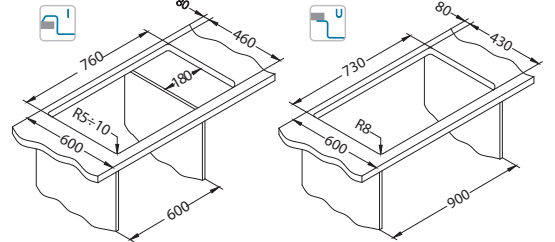

Ugradnja*:

* U - Ugradnja pomoću 2 seta za pričvršćivanje 1135533 (nije priloženo).