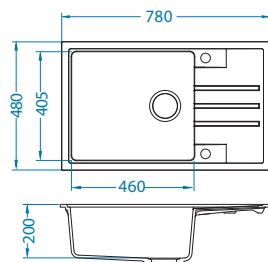

### Dodatna oprema:

Daska za rezanje  
drvena  
1080029

Ocjedna posuda  
nehrđajuća  
1119835

Set za podgradnu  
ugradnju  
1135533