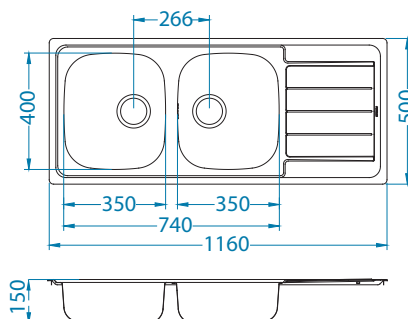

Line 90

ALVEUS

Veličina: 790 x 500 mm
Veličina korita: 340 x 420 x 160 mm
340 x 420 x 160 mm

Dodatna oprema:

Daska za rezanje sigurnosno staklo 1063063
Ocjedna posuda nehrđajuća 1062602
Daska za rezanje AllRound drvena 1152905/1152906 1131412

površina	šifra	izvedba	izljev	Ø35 mm	*pakiranje
	NAT 1066751	reverzibilni	3 1/2"	0	navlaka 0 / 30
	NAT 1065687*	reverzibilni	1 1/2"	0	navlaka 0 / 30

NAT - nepoliran

Ugradnja:

Line 100

Veličina: 1160 x 500 mm
Veličina korita: 350 x 400 x 150 mm
350 x 400 x 150 mm

Dodatna oprema:

AllRound
1131412

površina	šifra	izvedba	izljev	Ø35 mm	*pakiranje
	NAT 1087978	reverzibilni	3 1/2"	0	navlaka 0 / 30

NAT - nepoliran

Ugradnja:

Line 110

Veličina: 615 x 500 mm
Veličina korita: 340 x 420 x 160 mm

Dodatna oprema:

Daska za rezanje sigurnosno staklo 1063063
Ocjedna posuda nehrđajuća 1062602
Daska za rezanje AllRound drvena 1152905/1152906 1131412

površina	šifra	izvedba	izljev	Ø35 mm	*pakiranje
	NAT 1122317	reverzibilni	3 1/2"	0	navlaka 0 / 60

NAT - nepoliran

Ugradnja: