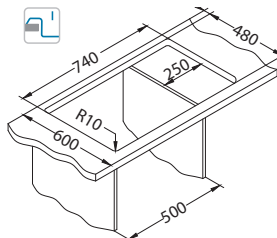

Ugradnja*:

* U - Ugradnja pomoću seta za pričvršćivanje 1135533 (nije priloženo).