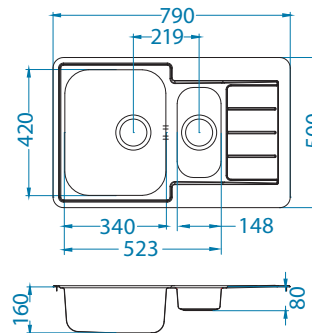

Line 60

1064388

Veličina: 615 x 500 mm
Veličina korita: 340 x 420 x 160 mm

Dodatna oprema:

Daska za rezanje sigurnosno staklo 1063063
Ocjedna posuda nehrđajuća 1062602
Daska za rezanje AllRound drvena 1152905/1152906 1131412

površina	šifra	izvedba	izljev	Ø35 mm	*pakiranje
NAT	1065681	reverzibilni	3 1/2"	0	navlaka 0/60

NAT - nepoliran

Ugradnja:

Line 70

1130555

Veličina: 790 x 500 mm
Veličina korita: 340 x 420 x 160 mm
148 x 300 x 80 mm

Dodatna oprema:

Daska za rezanje sigurnosno staklo 1063063
Ocjedna posuda nehrđajuća 1062602
Daska za rezanje AllRound drvena 1152905/1152906 1131412

površina	šifra	izvedba	izljev	Ø35 mm	*pakiranje
NAT	1065684	reverzibilni	3 1/2"	0	navlaka 0/30

NAT - nepoliran

Ugradnja:

Line 80

1130551

1020100*

Veličina: 790 x 500 mm
Veličina korita: 340 x 420 x 160 mm

Dodatna oprema:

Daska za rezanje sigurnosno staklo 1063063
Ocjedna posuda nehrđajuća 1062602
Daska za rezanje AllRound drvena 1152905/1152906 1131412

površina	šifra	izvedba	izljev	Ø35 mm	*pakiranje
NAT	1066750	reverzibilni	3 1/2"	0	navlaka 0/30
NAT	1065686*	reverzibilni	1 1/2"	0	navlaka 0/30
LEI	1076801	reverzibilni	3 1/2"	0	navlaka 0/30

NAT - nepoliran
LEI - leinen

Ugradnja: