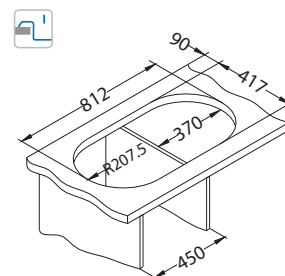

Form 30

Veličina: fi 510 mm
Veličina korita: 410 x 390 x 185 mm

Dodatna oprema:

Sifon
1130551

površina	šifra	izvedba	izljev	Ø35 mm	*pakiranje
SAT	1116756	zasebni	3¹/₂"	1x	navlaka 0/114
LEI	1116757	zasebni	3¹/₂"	1x	navlaka 0/114

SAT - satin NAT - nepoliran LEI - leinen

Ugradnja:

Form 40

Veličina: 830 x 435 mm
Veličina korita: 365 x 365 x 155 mm

Dodatna oprema:

Sifon
1130551

površina	šifra	izvedba	izljev	Ø35 mm	*pakiranje
SAT	1060001	reverzibilni	3¹/₂"	/	navlaka 0/40
LEI	1060038	reverzibilni	3¹/₂"	/	navlaka 0/40

SAT - satin LEI - leinen

Ugradnja:

Form 50

Veličina: 830 x 435 mm
Veličina korita: 365 x 365 x 155 mm
365 x 365 x 155 mm

Dodatna oprema:

Sifon
1130554

površina	šifra	izvedba	izljev	Ø35 mm	*pakiranje
SAT	1060002	dvokoritni	3¹/₂"	/	navlaka 0/40
LEI	1060039	dvokoritni	3¹/₂"	/	navlaka 0/40

SAT - satin LEI - leinen

Ugradnja: