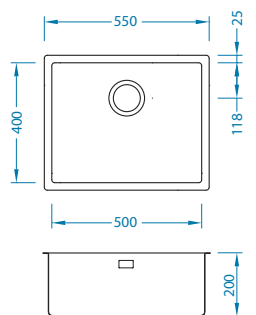

Quadrix 40

ALVEUS

Veličina: 500 x 450 mm
Veličina korita: 450 x 400 x 200 mm

Dodatna oprema:

površina	šifra	izvedba	izljev	Ø35 mm	*pakiranje
BRS	1102605	zasebni	3 1/2"	/	karton 1 / 14

BRS - brušeni

Ugradnja*:

* F - ugradnja zahtijeva posebnu obradu izreza radne ploče sukladno uputama priloženim uz sudoper.

* U - ugradnja pomoću seta za pričvršćivanje 1119093 (nije priloženo).

Quadrix 50

Veličina: 550 x 450 mm
Veličina korita: 500 x 400 x 200 mm

Dodatna oprema:

površina	šifra	izvedba	izljev	Ø35 mm	*pakiranje
BRS	1102606	zasebni	3 1/2"	/	karton 1 / 14

BRS - brušeni

Ugradnja*:

* F - ugradnja zahtijeva posebnu obradu izreza radne ploče sukladno uputama priloženim uz sudoper.

* U - ugradnja pomoću seta za pričvršćivanje 1119093 (nije priloženo).

Quadrix 60

Veličina: 790 x 450 mm
Veličina korita: 740 x 400 x 200 mm

Dodatna oprema:

površina	šifra	izvedba	izljev	Ø35 mm	*pakiranje
BRS	1092477	zasebni	3 1/2"	/	karton 1 / 7

BRS - brušeni

Ugradnja*:

* F - ugradnja zahtijeva posebnu obradu izreza radne ploče sukladno uputama priloženim uz sudoper.

* U - ugradnja pomoću seta za pričvršćivanje 1119093 (nije priloženo).