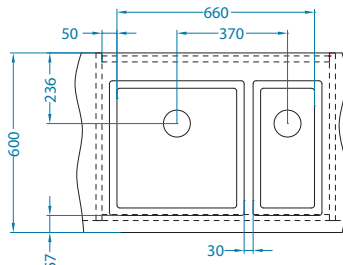

QUADRIX 10+30-FS