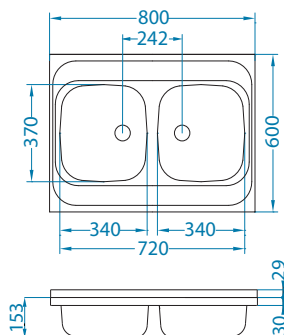

Dodatna oprema:

Sifon
1071240

Daska za rezanje
drvena
1152905/1152906

Daska za rezanje
drvena
1016018

Ocjedna košara
CHR
1109414

površina	šifra	izvedba	izljev	Ø35 mm	*pakiranje
NAT	1009078	dvokoritni	1 1/2"	/	navlaka 0 / 36

NAT - nepoliran