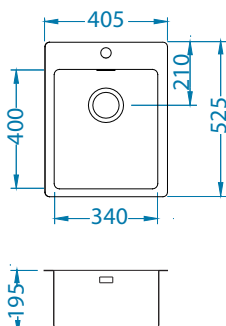

Pure 10

ALVEUS

1148858

Veličina: 405 x 525 mm
Veličina korita: 340 x 400 x 195 mm

Dodatna oprema:

Ocjedna posuda
nehrđajuća
1119835

Daska za rezanje
drvena
1152903/1152904

ALVEUS
TriTop 340
1084327

površina	šifra	izvedba	izljev	Ø35 mm	*pakiranje
	KMB 1149507	zasebni	3 1/2"	1x	karton 1 / 14

KMB - satin korito, brušena površina

Ugradnja*:

* F - Ugradnja zahtijeva posebnu obradu izreza radne ploče sukladno uputama priloženim uz sudoper.

Pure 20

1148858

Veličina: 465 x 525 mm
Veličina korita: 400 x 400 x 195 mm

Dodatna oprema:

Ocjedna posuda
nehrđajuća
1119835

Daska za rezanje
drvena
1152903/1152904

ALVEUS
TriTop 400
1084325

površina	šifra	izvedba	izljev	Ø35 mm	*pakiranje
	KMB 1149510	zasebni	3 1/2"	1x	karton 1 / 14

KMB - satin korito, brušena površina

Ugradnja*:

* F - Ugradnja zahtijeva posebnu obradu izreza radne ploče sukladno uputama priloženim uz sudoper.

Pure 30

1148858

Veličina: 515 x 525 mm
Veličina korita: 450 x 400 x 195 mm

Dodatna oprema:

Ocjedna posuda
nehrđajuća
1119835

Daska za rezanje
drvena
1152903/1152904

ALVEUS
TriTop 400
1084325

površina	šifra	izvedba	izljev	Ø35 mm	*pakiranje
	KMB 1149513	zasebni	3 1/2"	1x	karton 1 / 14

KMB - satin korito, brušena površina

Ugradnja*:

* F - Ugradnja zahtijeva posebnu obradu izreza radne ploče sukladno uputama priloženim uz sudoper.