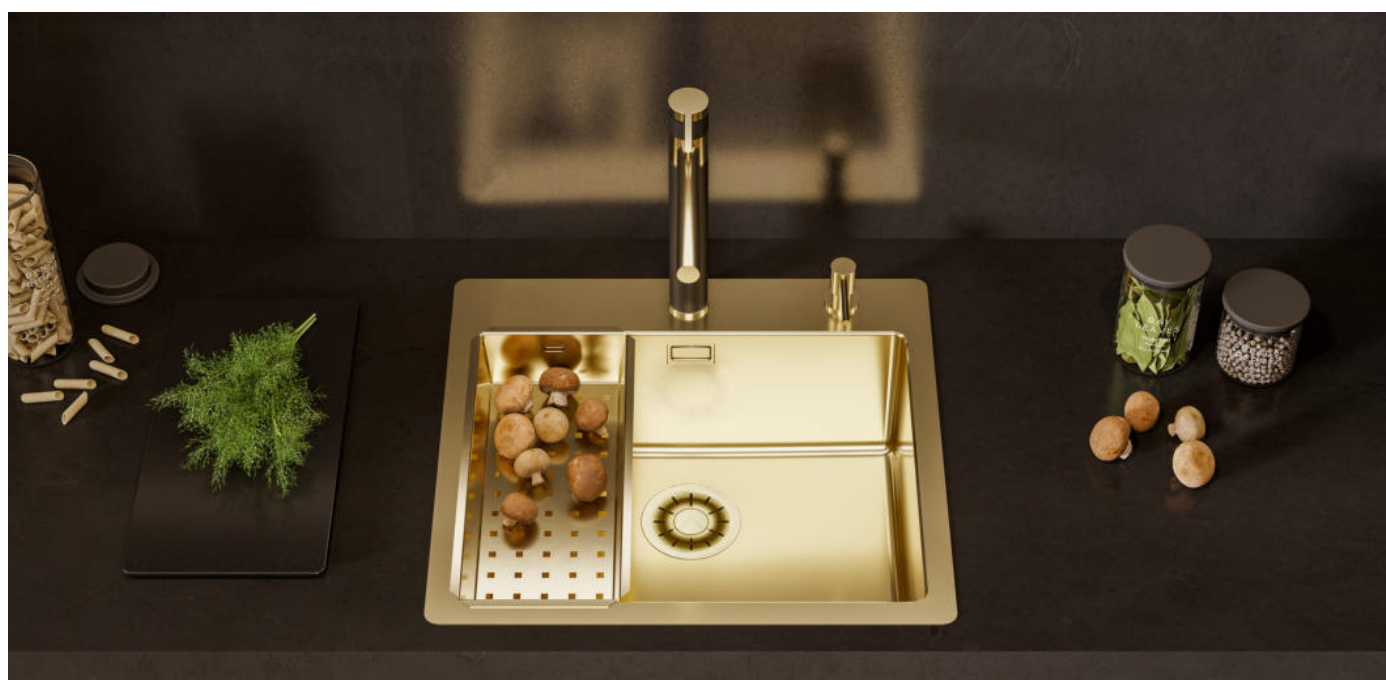

## Dodatna oprema:

**Sifon (bez grla)**  
1068989

**Ocjedna posuda**  
1119836 - gold  
1119837 - anthracite  
1119839 - bronze  
1119838 - copper

**Daska za rezanje**  
drvena  
1152903/1152904

**Daska za rezanje**  
drvena  
1080029

# Monarch Pure 70

QUICK CLOSE  
grlo

Veličina: 565 x 525 mm  
Veličina korita: 500 x 400 x 195 mm

površina	šifra	izvedba	izljev	Ø 35 mm	*pakiranje
gold	1149633	zaseban	3 1/2"	1x	karton 1 / 14
copper	1149647	zaseban	3 1/2"	1x	karton 1 / 14
bronze	1149641	zaseban	3 1/2"	1x	karton 1 / 14
anthracite	1149635	zaseban	3 1/2"	1x	karton 1 / 14