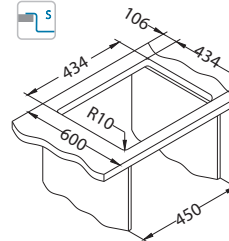

Ugradnja*:

* F - ugradnja zahtijeva posebnu obradu izreza radne ploče sukladno uputama priloženim uz sudoper.

* U - ugradnja pomoću seta za pričvršćivanje 1119093 (nije priloženo).

površina	šifra	izvedba	izljev	Ø 35 mm	*pakiranje
gold	1103319	zaseban	3 1/2"	0	karton 1 / 14
copper	1122689	zaseban	3 1/2"	0	karton 1 / 14
bronzje	1103381	zaseban	3 1/2"	0	karton 1 / 14
anthracite	1103320	zaseban	3 1/2"	0	karton 1 / 14