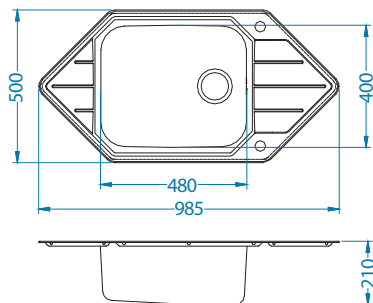

Praktik 100

Veličina: 980 x 500 mm
Veličina korita: 480 x 400 x 210 mm

Dodatna oprema:

Daska za rezanje drvena 1152903/1152904
AllRound 1131412

površina	šifra	izvedba	izljev Ø35 mm	*pakiranje
SAT	1085977	reverzibilni	3 1/2"	2x karton 1 / 7
LEI	1097989	reverzibilni	3 1/2"	2x karton 1 / 7

SAT - satin
LEI - leinen

Ugradnja:

Praktik 120

Veličina: 790 x 500 mm
Veličina korita: 480 x 400 x 210 mm

Dodatna oprema:

Daska za rezanje drvena 1152903/1152904
AllRound 1131412

površina	šifra	izvedba	izljev Ø35 mm	*pakiranje
SAT	1122463	reverzibilni	3 1/2"	2x karton 1 / 12

SAT - satin

Ugradnja:

Praktik 130

Veličina: 985 x 500 mm
Veličina korita: 480 x 400 x 210 mm

Dodatna oprema:

Daska za rezanje drvena 1152903/1152904

površina	šifra	izvedba	izljev Ø35 mm	*pakiranje
SAT	1122594	reverzibilni	3 1/2"	2x karton 1 / 7

SAT - satin

Ugradnja: