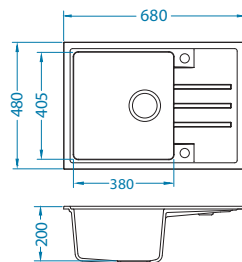

Intermezzo 30

ALVEUS

1117292

Veličina: 620 x 480 mm
Veličina korita: 330 x 405 x 200 mm

površina šifra izvedba izljev Ø35 mm *pakiranje

G11-arctic	1117037	reverzibilni	3 1/2"	2x	karton 1 / 14
G81-concrete	1119691	reverzibilni	3 1/2"	2x	karton 1 / 14
G55-beige	1117039	reverzibilni	3 1/2"	2x	karton 1 / 14
G91-carbon	1117044	reverzibilni	3 1/2"	2x	karton 1 / 14
G90-deep black	1149080	reverzibilni	3 1/2"	2x	karton 1 / 14

Dodatna oprema:

Daska za rezanje
drvena
1080029

Ocjedna posuda
nehrđajuća
1119835

Set za podgradnu
ugradnju
1135533

Ugradnja*:

* U - Ugradnja pomoću 2 seta za pričvršćivanje 1135533 (nije priloženo).

Intermezzo 40

1117292

Veličina: 680 x 480 mm
Veličina korita: 380 x 405 x 200 mm

površina šifra izvedba izljev Ø35 mm *pakiranje

G11-arctic	1144965	reverzibilni	3 1/2"	2x	karton 1 / 14
G81-concrete	1144967	reverzibilni	3 1/2"	2x	karton 1 / 14
G55-beige	1144966	reverzibilni	3 1/2"	2x	karton 1 / 14
G91-carbon	1144968	reverzibilni	3 1/2"	2x	karton 1 / 14
G90-deep black	1149126	reverzibilni	3 1/2"	2x	karton 1 / 14

Dodatna oprema:

Daska za rezanje
drvena
1080029

Ocjedna posuda
nehrđajuća
1119835

Set za podgradnu
ugradnju
1135533

Ugradnja*:

* U - Ugradnja pomoću 2 seta za pričvršćivanje 1135533 (nije priloženo).

Intermezzo 130

1117292

Veličina: 780 x 480 mm
Veličina korita: 460 x 405 x 200 mm

površina šifra izvedba izljev Ø35 mm *pakiranje

G11-arctic	1117046	reverzibilni	3 1/2"	2x	karton 1 / 10
G81-concrete	1119692	reverzibilni	3 1/2"	2x	karton 1 / 10
G55-beige	1117048	reverzibilni	3 1/2"	2x	karton 1 / 10
G91-carbon	1117050	reverzibilni	3 1/2"	2x	karton 1 / 10
G90-deep black	1149117	reverzibilni	3 1/2"	2x	karton 1 / 10

Dodatna oprema:

Daska za rezanje
drvena
1080029

Ocjedna posuda
nehrđajuća
1119835

Set za podgradnu
ugradnju
1135533

Ugradnja*: