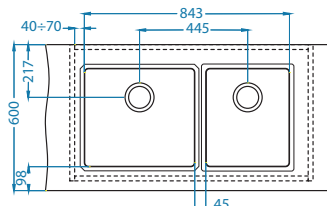

### Širina ormarića 1000 mm

KOMBINO 30 + KOMBINO 20

KOMBINO 30 - 2X

KOMBINO 40 + KOMBINO 20

Sifon  
1130559

Pop-Up  
Sifon  
1092272