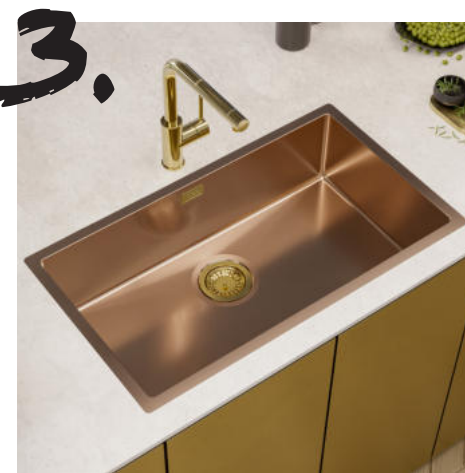

## KAKO KOMBINIRATI?

Odaberite kuhinjski sudoper. Odaberite dizajn, veličinu, materijal i boju.

Kombinirajte ga sa šarenim izljevom sifona po vašem izboru.

Odaberite stil i boju slavine.

Sada dodajte pametno dizajnirane i funkcionalne dodatke i pretvorite kuhinjski sudoper u super funkcionalnu eleganciju.