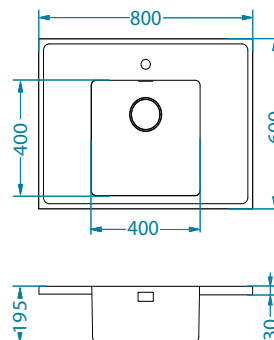

Dodatna oprema:

Ocjedna posuda
nehrđajuća
1119835

Daska za rezanje
drvena
1152903/1152904

AllRound
1131412

površina	šifra	izvedba	izljev	Ø35 mm	*pakiranje
SAT	1149978	zaseban	3 1/2"	1x	karton 1 / 6

SAT - satin