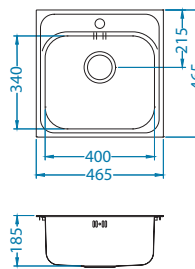

Basic 130

Veličina: 465 x 465 mm
Veličina korita: 340 x 400 x 160 mm

Dodatna oprema:

Sifon
1011717

Daska za rezanje
drvena
1152905/1152906

Daska za rezanje
drvena
1016018

Ocjedna košara
CHR
1109414

površina	šifra	izvedba	izljev	Ø35 mm	*pakiranje

NAT	1008825	zaseban	1 1/2"	1x	navlaka 0 / 68

NAT - nepoliran

Ugradnja:

Basic 140

Veličina: 465 x 465 mm
Veličina korita: 340 x 400 x 185 mm

Dodatna oprema:

Sifon
1071237

Daska za rezanje
drvena
1152905/1152906

Daska za rezanje
drvena
1016018

Ocjedna košara
CHR
1109414

površina	šifra	izvedba	izljev	Ø35 mm	*pakiranje

SAT	1100905	zaseban	3 1/2"	1x	navlaka 0 / 60

SAT- satin

Ugradnja:

Basic 150

Veličina: 780 x 435 mm
Veličina korita: 360 x 355 x 140 mm

Dodatna oprema:

Sifon
1071237 - 1 1/2"
1130544 - 3 1/2"

površina	šifra	izvedba	izljev	Ø35 mm	*pakiranje

NAT	1136530	reverzibilni	1 1/2"	/	navlaka 0 / 36
NAT	1136532	reverzibilni	3 1/2"	/	navlaka 0 / 36

NAT - nepoliran LEI - leinen

Ugradnja: