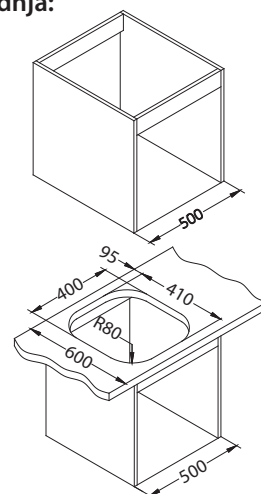

Classic Pro 90

ALVEUS

1130551

Veličina: 1200 x 600 mm
Veličina korita: 340 x 400 x 190 mm

Dodatna oprema:

Daska za rezanje drvena 1152905/1152906
Ocjedna košara CHR 1109414
Ocjedna posuda nehrđajuća 1062602
AllRound 1131412

površina šifra izvedba izljev Ø35 mm *pakiranje

SAT 1130473 reverzibilni 3 1/2" / karton 1 / 5

SAT - satin

Ugradnja:

Classic Pro 100

1130555

Veličina: 1200 x 600 mm
Veličina korita: 340 x 400 x 190 mm
340 x 400 x 190 mm

Dodatna oprema:

Daska za rezanje drvena 1152905/1152906
Ocjedna košara CHR 1109414
Ocjedna posuda nehrđajuća 1062602
AllRound 1131412

površina šifra izvedba izljev Ø35 mm *pakiranje

SAT 1130474 reverzibilni 3 1/2" / karton 1 / 5

SAT - satin

Ugradnja:

Classic Pro 110

1130555

Veličina: 1400 x 600 mm
Veličina korita: 340 x 400 x 190 mm
340 x 400 x 190 mm

Dodatna oprema:

Daska za rezanje drvena 1152905/1152906
Ocjedna košara CHR 1109414
Ocjedna posuda nehrđajuća 1062602
AllRound 1131412

površina šifra izvedba izljev Ø35 mm *pakiranje

SAT 1132129 reverzibilni 3 1/2" / karton 1 / 4

SAT - satin

Ugradnja: