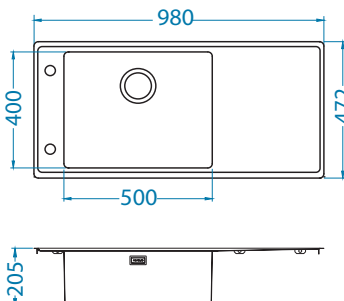

Stricto 10

Do isteka zaliha!

ALVEUS

lijevi

1127252

Veličina: 790 x 472 mm
Veličina korita: 340 x 400 x 205 mm

Dodatna oprema:

Ocjedna posuda
nehrđajuća
1119835

Daska za rezanje
drvena
1152903/1152904

AllRound
1131412

površina	šifra	izvedba	izljev	Ø35 mm	*pakiranje
	KMB 1124359	lijevi	3 1/2"	2x	karton 1 / 8
	KMB 1124361	desni	3 1/2"	2x	karton 1 / 8

KMB - satin korito, brušena površina

Ugradnja*:

* F - Ugradnja zahtijeva posebnu obradu izreza radne ploče sukladno uputama priloženim uz sudoper.

Stricto 20

Do isteka zaliha!

Veličina: 860 x 472 mm
Veličina korita: 400 x 400 x 205 mm

1127252

Dodatna oprema:

Ocjedna posuda
nehrđajuća
1119835

Daska za rezanje
drvena
1152903/1152904

AllRound
1131412

površina	šifra	izvedba	izljev	Ø35 mm	*pakiranje
	KMB 1124364	reverzibilni	3 1/2"	2x	karton 1 / 8

KMB - satin korito, brušena površina

Ugradnja*:

* F - Ugradnja zahtijeva posebnu obradu izreza radne ploče sukladno uputama priloženim uz sudoper.

Stricto 30

Do isteka zaliha!

lijevi

1127252

Veličina: 980 x 472 mm
Veličina korita: 500 x 400 x 205 mm

Dodatna oprema:

Ocjedna posuda
nehrđajuća
1119835

Daska za rezanje
drvena
1152903/1152904

AllRound
1131412

površina	šifra	izvedba	izljev	Ø35 mm	*pakiranje
	KMB 1124373	lijevi	3 1/2"	2x	karton 1 / 8
	KMB 1124375	desni	3 1/2"	2x	karton 1 / 8

KMB - satin korito, brušena površina

Ugradnja*:

* F - Ugradnja zahtijeva posebnu obradu izreza radne ploče sukladno uputama priloženim uz sudoper.