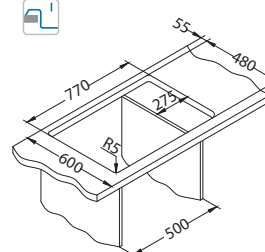

Cadit 10

Veličina: 590 x 500 mm
Veličina korita: 325 x 425 x 198 mm

površina	šifra	izvedba	izljev	Ø35 mm	*pakiranje
G11-arctic	1132017	reverzibilni	3 1/2"	2x	karton 1 / 18
G81-concrete	1132020	reverzibilni	3 1/2"	2x	karton 1 / 18
G22-terra	1132018	reverzibilni	3 1/2"	2x	karton 1 / 18
G55-beige	1132019	reverzibilni	3 1/2"	2x	karton 1 / 18
G91-carbon	1132021	reverzibilni	3 1/2"	2x	karton 1 / 18
G91-black edition	1148158	reverzibilni	3 1/2"	2x	karton 1 / 12

Dodatna oprema:

Daska za rezanje drvena vlakna 1152908
AllRound 1131412

Ugradnja:

Cadit 20

Veličina: 790 x 500 mm
Veličina korita: 375 x 425 x 198 mm

površina	šifra	izvedba	izljev	Ø35 mm	*pakiranje
G11-arctic	1132022	reverzibilni	3 1/2"	2x	karton 1 / 12
G81-concrete	1132025	reverzibilni	3 1/2"	2x	karton 1 / 12
G22-terra	1132023	reverzibilni	3 1/2"	2x	karton 1 / 12
G55-beige	1132024	reverzibilni	3 1/2"	2x	karton 1 / 12
G91-carbon	1132026	reverzibilni	3 1/2"	2x	karton 1 / 12
G91-black edition	1148159	reverzibilni	3 1/2"	2x	karton 1 / 12

Dodatna oprema:

Daska za rezanje drvena vlakna 1152908
AllRound 1131412

Ugradnja:

Cadit 40

Veličina: 860 x 500 mm
Veličina korita: 445 x 425 x 198 mm

površina	šifra	izvedba	izljev	Ø35 mm	*pakiranje
G11-arctic	1132027	reverzibilni	3 1/2"	2x	karton 1 / 12
G81-concrete	1132030	reverzibilni	3 1/2"	2x	karton 1 / 12
G22-terra	1132028	reverzibilni	3 1/2"	2x	karton 1 / 12
G55-beige	1132029	reverzibilni	3 1/2"	2x	karton 1 / 12
G91-carbon	1132031	reverzibilni	3 1/2"	2x	karton 1 / 12
G91-black edition	1148160	reverzibilni	3 1/2"	2x	karton 1 / 12

Dodatna oprema:

Daska za rezanje drvena vlakna 1152908
AllRound 1131412

Ugradnja: