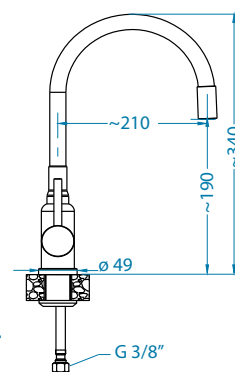

Flexa [SAT]

površina	šifra
SAT - black	1147023
SAT - white	1147019
SAT - brown	1147021
SAT - grey	1147022
mat black	1147056