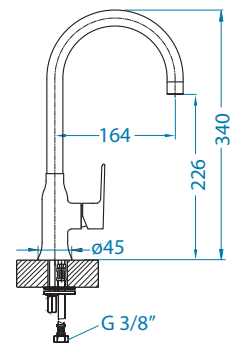

Arc 80

Do isteka zaliha!

površina	šifra
white mat	1134890
black mat	1134889

Slim

Do isteka zaliha!

površina	šifra
CHR	1134831

Arc 110

Do isteka zaliha!