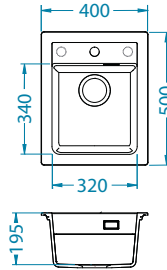

Atrox 10

ALVEUS

Veličina: 400 x 500 mm
Veličina korita: 340 x 320 x 195 mm

površina	šifra	izvedba	izljev	Ø35 mm	*pakiranje
G11-arctic	1139079	zaseban	3 1/2"	1x	karton 1 / 18
G81-concrete	1139770	zaseban	3 1/2"	1x	karton 1 / 18
G22-terra	1139768	zaseban	3 1/2"	1x	karton 1 / 18
G55-beige	1139769	zaseban	3 1/2"	1x	karton 1 / 18
G91-carbon	1139771	zaseban	3 1/2"	1x	karton 1 / 18

Dodatna oprema:

Daska za rezanje drvena 1152905/1152906 *za l ugradnju
AllRound - mini 1136662
Posuda od nehrđajućeg čelika GN-1/2-P-65 mm 1008902
Set za podgradnu ugradnju 1135533

Ugradnja*:

*U - Ugradnja pomoću 2 seta za pričvršćivanje 1135533 (nije priloženo).

Atrox 20

Veličina: 470 x 500 mm
Veličina korita: 390 x 340 x 195 mm

površina	šifra	izvedba	izljev	Ø35 mm	*pakiranje
G11-arctic	1131986	zaseban	3 1/2"	1x	karton 1 / 18
G81-concrete	1131989	zaseban	3 1/2"	1x	karton 1 / 18
G22-terra	1131987	zaseban	3 1/2"	1x	karton 1 / 18
G55-beige	1131988	zaseban	3 1/2"	1x	karton 1 / 18
G91-carbon	1131990	zaseban	3 1/2"	1x	karton 1 / 18
G91-black edition	1148161	zaseban	3 1/2"	1x	karton 1 / 18

Dodatna oprema:

Daska za rezanje drvena 1152905/1152906 *za l ugradnju
AllRound - mini 1136662
Posuda od nehrđajućeg čelika GN-1/2-P-65 mm 1008902
Set za podgradnu ugradnju 1135533

Ugradnja*:

*U - Ugradnja pomoću 2 seta za pričvršćivanje 1135533 (nije priloženo).

Atrox 30

Veličina: 590 x 500 mm
Veličina korita: 510 x 340 x 195 mm

površina	šifra	izvedba	izljev	Ø35 mm	*pakiranje
G11-arctic	1131991	zaseban	3 1/2"	1x	karton 1 / 18
G81-concrete	1131995	zaseban	3 1/2"	1x	karton 1 / 18
G22-terra	1131993	zaseban	3 1/2"	1x	karton 1 / 18
G55-beige	1131994	zaseban	3 1/2"	1x	karton 1 / 18
G91-carbon	1131996	zaseban	3 1/2"	1x	karton 1 / 18
G91-black edition	1148162	zaseban	3 1/2"	1x	karton 1 / 18

Dodatna oprema: