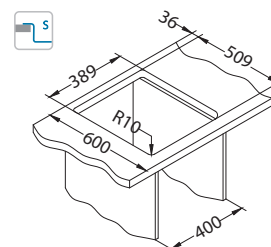

Ugradnja*:

* F - Ugradnja zahtijeva posebnu obradu izreza radne ploče sukladno uputama priloženim uz sudoper.