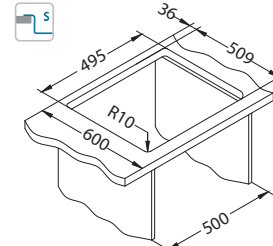

Ugradnja*:

* F - Ugradnja zahtijeva posebnu obradu izreza radne ploče sukladno uputama priloženim uz sudoper.