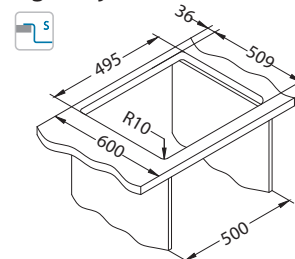

Ugradnja*:

* F - ugradnja zahtijeva posebnu obradu izreza radne ploče sukladno uputama priloženim uz sudoper.

Dodatna oprema:

Sifon (bez grla)
1068989

Ocjedna posuda
1119836 - gold
1119837 - anthracite
1119839 - bronze
1119838 - copper

Daska za rezanje
drvena
1152903/1152904

Daska za rezanje
drvena
1080029