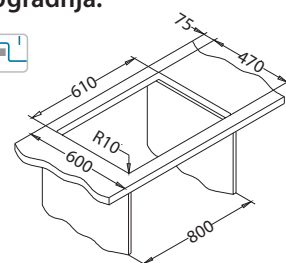

## Wave Up 10

Do isteka zaliha!

1123351

Veličina: 620 x 500 mm  
Veličina korita: 340 x 420 x 175 mm

staklo	šifra	izvedba	izljev	Ø35 mm	*pakiranje
white RAL 9003	SAT 1123810	reverzibilni	3 1/2"	2x	karton 1 / 12
black RAL 9005	SAT 1123811	reverzibilni	3 1/2"	2x	karton 1 / 12
*SAT	1123812	reverzibilni	3 1/2"	2x	karton 1 / 12