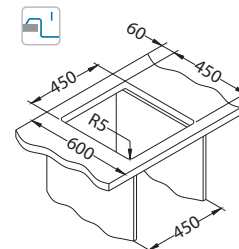

Basic 130

Veličina: 465 x 465 mm
Veličina korita: 340 x 400 x 160 mm

Dodatna oprema:

Sifon
1011717

Daska za rezanje
drvena
1152905/1152906

Daska za rezanje
drvena
1016018

Ocjedna košara
CHR
1109414

površina	šifra	izvedba	izljev	Ø35 mm	*pakiranje

NAT	1008825	zaseban	1 1/2"	1x	navlaka 0 / 68

NAT - nepoliran

Ugradnja:

Basic 140

Veličina: 465 x 465 mm
Veličina korita: 340 x 400 x 185 mm

Dodatna oprema:

Sifon
1071237

Daska za rezanje
drvena
1152905/1152906

Daska za rezanje
drvena
1016018

Ocjedna košara
CHR
1109414

površina	šifra	izvedba	izljev	Ø35 mm	*pakiranje

SAT	1100905	zaseban	3 1/2"	1x	navlaka 0 / 60

SAT- satin

Ugradnja:

Basic 150

Veličina: 780 x 435 mm
Veličina korita: 360 x 355 x 140 mm

Dodatna oprema:

Sifon
1071237 - 1 1/2"
1130544 - 3 1/2"

površina	šifra	izvedba	izljev	Ø35 mm	*pakiranje

NAT	1136530	reverzibilni	1 1/2"	/	navlaka 0 / 36
NAT	1136532	reverzibilni	3 1/2"	/	navlaka 0 / 36

NAT - nepoliran LEI - leinen

Ugradnja: