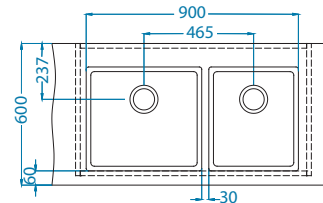

KOMBINO 40 + KOMBINO 20