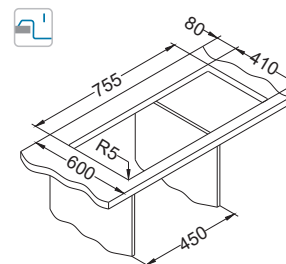

Basic 160

Veličina: 780 x 435 mm
Veličina korita: 340 x 370 x 140 mm
340 x 370 x 140 mm

Dodatna oprema:

Sifon
1071240 - 1 1/2"
1130554 - 3 1/2"

Daska za rezanje
drvena
1152905/1152906

Daska za rezanje
drvena
1016018

Ocjedna košara
CHR
1109414

površina	šifra	izvedba	izljev Ø35 mm	*pakiranje
NAT	1039144	dvokoritni	1 1/2"	/ navlaka 0 / 36
NAT	1049232	dvokoritni	3 1/2"	/ navlaka 0 / 36
LEI	1039145	dvokoritni	1 1/2"	/ navlaka 0 / 36
LEI	1049434	dvokoritni	3 1/2"	/ navlaka 0 / 36

NAT - nepoliran LEI - leinen

Ugradnja:

Basic 170

Veličina: 780 x 435 mm
Veličina korita: 360 x 355 x 140 mm

Dodatna oprema:

Sifon
1011717 - 1 1/2"
1130537 - 3 1/2"

površina	šifra	izvedba	izljev Ø35 mm	*pakiranje
NAT	1136534	reverzibilni	1 1/2"	/ navlaka 0 / 36
NAT	1136539	reverzibilni	3 1/2"	/ navlaka 0 / 36
LEI	1136536	reverzibilni	1 1/2"	/ navlaka 0 / 36
LEI	1136540	reverzibilni	3 1/2"	/ navlaka 0 / 36

NAT - nepoliran LEI - leinen

Ugradnja: