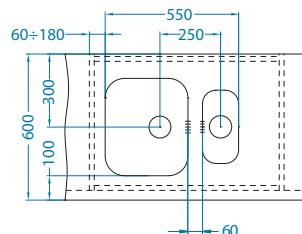

## Širina ormarića 800 mm

Variant 10+Variant 110

Sifon: 1130559  
Sifon Pop-up: 1127258

Variant 20+Variant 110

Sifon: 1130559  
Sifon Pop-up: 1127258

Variant 40+Variant 110

Sifon: 1130559  
Sifon Pop-up: 1127258