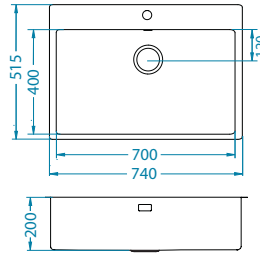

Dodatna oprema:

Sifon
(bez grla)
1068989

Ocjedna posuda
nehrđajuća
1119835

Daska za rezanje
drvena
1152903/1152904

AllRound
1131412