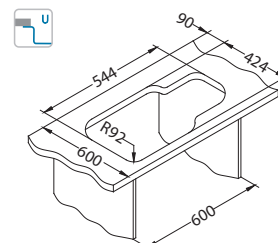

Duo 30

Do isteka zaliha!

Veličina: 752 x 440 mm
Veličina korita: 340 x 400 x 180 mm
340 x 400 x 180 mm

Dodatna oprema:

Daska za rezanje
drvena
1152905/1152906

Ocjedna košara
CHR
1109414

površina	šifra	izvedba	izljev	Ø35 mm	*pakiranje
SAT	1036849	dvokoritni	3 1/2"	/	karton 1 / 17

SAT - satin

Ugradnja:

Duo 70

Do isteka zaliha!

Veličina: 560 x 440 mm
Veličina korita: 340 x 400 x 180 mm
148 x 300 x 120 mm

Dodatna oprema:

Daska za rezanje
drvena
1152905/1152906

Ocjedna košara
CHR
1109414

površina	šifra	izvedba	izljev	Ø35 mm	*pakiranje
SAT	1039363	reverzibilni	3 1/2"	/	karton 1 / 17

SAT - satin

Ugradnja: