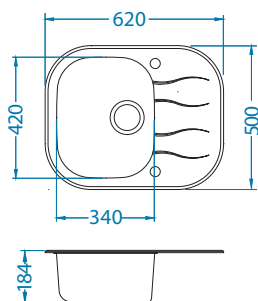

## Wave Up 10

Do isteka zaliha!

1123351

Veličina: 620 x 500 mm  
Veličina korita: 340 x 420 x 175 mm

staklo	šifra	izvedba	izljev	Ø35 mm	*pakiranje
white RAL 9003	SAT 1123810	reverzibilni	3 1/2"	2x	karton 1 / 12
black RAL 9005	SAT 1123811	reverzibilni	3 1/2"	2x	karton 1 / 12
*SAT	1123812	reverzibilni	3 1/2"	2x	karton 1 / 12