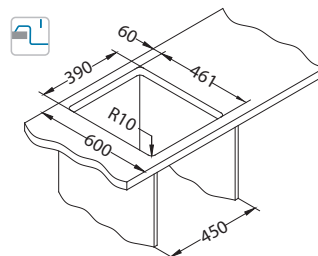

Glassix 10

Veličina: 860 x 500 mm
Veličina korita: 340 x 400 x 180 mm

staklo	šifra	izvedba	izljev	Ø35 mm	*pakiranje
white RAL 9003	SAT 1099462	reverzibilni	3 1/2"	2x	karton 1 / 6
black RAL 9005	SAT 1099450	reverzibilni	3 1/2"	2x	karton 1 / 6
	*SAT 1102928	reverzibilni	3 1/2"	2x	karton 1 / 6

SAT - satin * RAL/Grafka po narudžbi s rezolucijom min. 250 dpi

Ugradnja:

Dodatna oprema:

Daska za rezanje drvena
1152905/1152906

Daska za rezanje drvena
1016018

AllRound
1131412

Glassix 20

Do isteka zaliha!

Veličina: 860 x 500 mm
Veličina korita: 340 x 400 x 180 mm
148 x 300 x 120 mm

staklo	šifra	izvedba	izljev	Ø35 mm	*pakiranje
white RAL 9003	SAT 1100016	reverzibilni	3 1/2"	2x	karton 1 / 6
black RAL 9005	SAT 1100015	reverzibilni	3 1/2"	2x	karton 1 / 6
	*SAT 1102932	reverzibilni	3 1/2"	2x	karton 1 / 6

SAT - satin * RAL/Grafka po narudžbi s rezolucijom min. 250 dpi

Ugradnja:

Dodatna oprema:

Daska za rezanje drvena
1152905/1152906

Daska za rezanje drvena
1016018

Ocjedna posuda AllRound
nehrđajuća 1131412
1062602