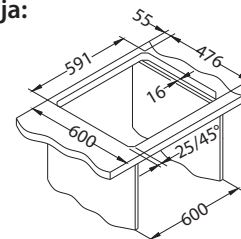

Line Maxim 50

Do isteka zaliha!

Veličina: 620 x 505 mm
Veličina korita: 340 x 400 x 190 mm
148 x 300 x 130 mm

površina	šifra	izvedba	izljev	Ø35 mm	*pakiranje
SAT	1085957	reverzibilni	3 1/2"	2x	karton 1 / 14

SAT - satin

Ugradnja*:

*F - ugradnja zahtijeva posebnu obradu izreza radne ploče sukladno uputama priloženim uz sudoper.

Veličina: 615 x 500 mm
Veličina korita: 340 x 400 x 190 mm
148 x 300 x 130 mm

površina	šifra	izvedba	izljev	Ø35 mm	*pakiranje
SAT	1085946	reverzibilni	3 1/2"	2x	karton 1 / 14
SAT	1089612*	reverzibilni	3 1/2"	/	navlaka 0 / 60

SAT - satin

Ugradnja:

Dodatna oprema:

Daska za rezanje sigurnosno staklo 1063063

Ocjedna posuda nehrđajuća 1062602

Daska za rezanje drvena 356x250x20 mm 1152905

Daska za rezanje drvena 356x250x20 mm 1152904

AllRound 1131412

Allshine sredstvo za čišćenje 1083829

Allshine polirna pasta za njegu 1111572