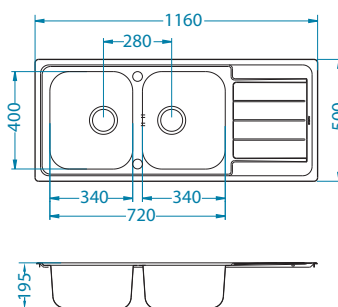

1127257

Veličina: 1165 x 505 mm
Veličina korita: 340 x 400 x 195 mm
340 x 400 x 195 mm

površina	šifra	izvedba	izljev	Ø35 mm	*pakiranje
SAT	1092001	reverzibilni	3 1/2"	2x	karton 1 / 6

SAT - satin

Ugradnja*:

*F - ugradnja zahtijeva posebnu obradu izreza radne ploče sukladno uputama priloženim uz sudoper.

1127257

Veličina: 1160 x 500 mm
Veličina korita: 340 x 400 x 195 mm
340 x 400 x 195 mm

površina	šifra	izvedba	izljev	Ø35 mm	*pakiranje
SAT	1087975	reverzibilni	3 1/2"	2x	karton 1 / 6

SAT - satin

Ugradnja:

Dodatna oprema:

Daska za rezanje sigurnosno staklo
1063063

Ocjedna posuda sigurnosno staklo
nehrđajuća
1062602

Daska za rezanje drvena
356x250x20 mm
1152905

Daska za rezanje drvena
356x250x20 mm
1152904

AllRound
1131412

Allshine sredstvo za čišćenje
1083829

Allshine polirna pasta za njegu
1111572