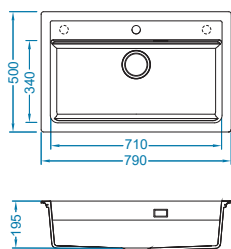

Dodatna oprema:

Daska za rezanje
drvena
1152905/1152906
*za 1 ugradnju

AllRound - mini
1136662

Posuda od nehrđajućeg čelika
GN-1/2-P-65 mm
1008902

Set za podgradnu ugradnju
1135533