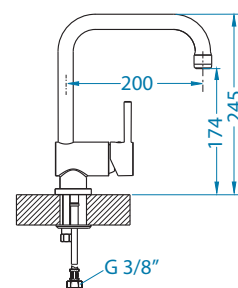

površina	šifra
CHR	1126719