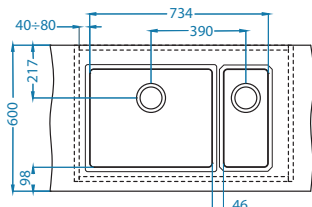

KOMBINO 50 + KOMBINO 10