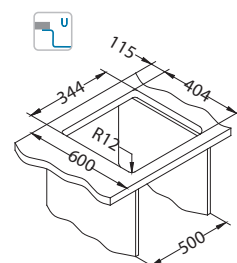

Ugradnja*:

* F - ugradnja zahtijeva posebnu obradu izreza radne ploče sukladno uputama priloženim uz sudoper.
* U - ugradnja pomoću seta za pričvršćivanje 1119093 (nije priloženo).

Dodatna oprema:

Sifon
1130537

Sifon
Pop-Up
1127251

Set za
podgradnu
ugradnju
1119093

Ocjedna posuda
nehrđajuća
1119835