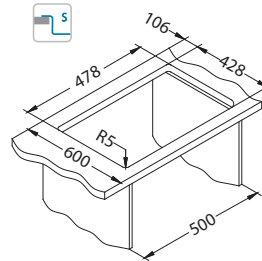

Ugradnja*: