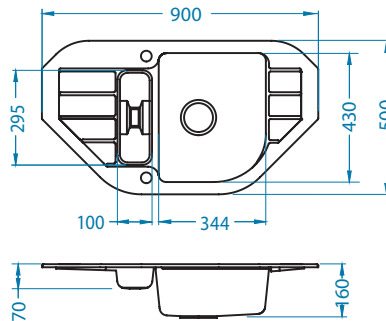

Veličina: 900 x 500 mm  
 Veličina korita: 344 x 430 x 160 mm  
 100 x 295 x 70 mm