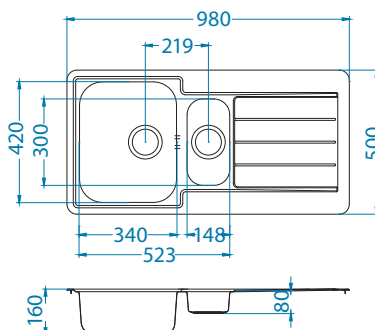

Line

Uz velik i raznolik izbor dodatne opreme, Line sudoperi čine rad u kuhinji uvelike lakšim. Funkcionalna rješenja za pranje i pripremanje hrane, uobičajena kod skupljih sudopera te dizajn koji zadovoljava i najzahtjevnije korisnike, od sada su dostupni po povoljnoj cijeni.

Različite kombinacije dodataka mogu se koristiti zajedno kako bi se sudoper prilagodio individualnim potrebama korisnika. Line sudoperi izrađeni su od kvalitetnog nehrđajućeg čelika i dolaze u dvije površinske obrade.

Line 10

Veličina: 980 x 500 mm
Veličina korita: 340 x 420 x 160 mm
148 x 300 x 80 mm

Dodatna oprema:

Daska za rezanje
sigurnosno staklo
1063063

Ocjedna posuda
nerđajuća
1062602

Daska za rezanje AllRound
drvena
1152905/1152906 1131412

površina	šifra	izvedba	izljev	Ø35 mm	*pakiranje
NAT	1064281	reverzibilni	3 1/2"	0	navlaka 0 / 30

NAT - nepoliran

Ugradnja: