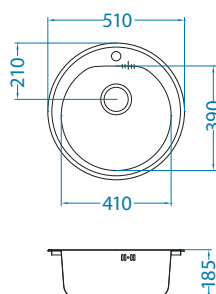

Veličina: fi510 mm
Veličina korita: fi 410 x 185 mm

površina	šifra	izvedba	izljev	Ø 35 mm	*pakiranje	*MPC €/kom
gold	1070808	zaseban	3 1/2"	1	karton 1 / 14	
copper	1070807	zaseban	3 1/2"	1	karton 1 / 14	
bronze	1103818	zaseban	3 1/2"	1	karton 1 / 14	
anthracite	1078583	zaseban	3 1/2"	1	karton 1 / 14