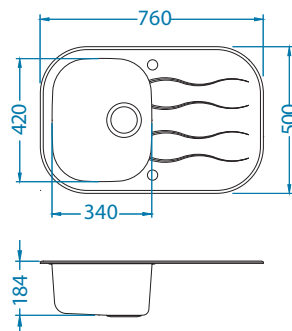

Wave 10

Veličina: 620 x 500 mm
Veličina korita: 340 x 420 x 175 mm

staklo	šifra	izvedba	izljev	Ø35 mm	*pakiranje
white RAL 9003	SAT 1102727	reverzibilni	3 1/2"	2x	karton 1 / 12
black RAL 9005	SAT 1102726	reverzibilni	3 1/2"	2x	karton 1 / 12
	*SAT 1102936	reverzibilni	3 1/2"	2x	karton 1 / 12

SAT - satin

* RAL/Grafka po narudžbi s rezolucijom min. 250 dpi

Ugradnja:

Dodatna oprema:

Daska za rezanje
drvena
1152905/1152906

Daska za rezanje
drvena
1016018

Wave 20

Veličina: 760 x 500 mm
Veličina korita: 340 x 420 x 175 mm

staklo	šifra	izvedba	izljev	Ø35 mm	*pakiranje
	SAT 1102729	reverzibilni	3 1/2"	2x	karton 1 / 6
	SAT 1102728	reverzibilni	3 1/2"	2x	karton 1 / 6
	*SAT 1102940	reverzibilni	3 1/2"	2x	karton 1 / 6

SAT - satin

* RAL/Grafka po narudžbi s rezolucijom min. 250 dpi

Ugradnja:

Dodatna oprema:

Daska za rezanje
drvena
1152905/1152906

Daska za rezanje
drvena
1016018

Wave 30

Veličina: 760 x 500 mm
Veličina korita: 340 x 420 x 175 mm
148 x 300 x 120 mm

staklo	šifra	izvedba	izljev	Ø35 mm	*pakiranje
	SAT 1102741	reverzibilni	3 1/2"	2x	karton 1 / 6
	SAT 1102730	reverzibilni	3 1/2"	2x	karton 1 / 6
	*SAT 1102944	reverzibilni	3 1/2"	2x	karton 1 / 6

SAT - satin

* RAL/Grafka po narudžbi s rezolucijom min. 250 dpi

Ugradnja:

Dodatna oprema:

Daska za rezanje
drvena
1152905/1152906

Daska za rezanje
drvena
1016018

Ocjedna posuda
nehrđajuća
1062602