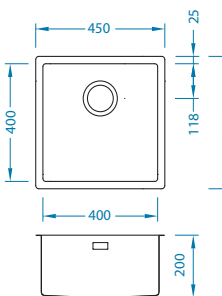

Quadrix 10

Do isteka zaliha!

ALVEUS

MIX IT UP!

Veličina: 230 x 450 mm
Veličina korita: 180 x 400 x 175 mm

površina	šifra	izvedba	izljev	Ø35 mm	*pakiranje
	BRS 1102602	zaseban	3 1/2"	/	karton 1 / 15

BRS - brušeni

Ugradnja*:

* F - ugradnja zahtijeva posebnu obradu izreza radne ploče sukladno uputama priloženim uz sudoper.
* U - ugradnja pomoću seta za pričvršćivanje 1119093 (nije priloženo).

Dodatna oprema:

Sifon
1130551

Sifon
Pop-Up
1127251

Set za
podgradnu
ugradnju
1119093

Ocjedna posuda
nehrđajuća
1119835

Quadrix 20

Do isteka zaliha!

MIX IT UP!

Veličina: 390 x 450 mm
Veličina korita: 340 x 400 x 200 mm

površina	šifra	izvedba	izljev	Ø35 mm	*pakiranje
	BRS 1102603	zaseban	3 1/2"	/	karton 1 / 14

BRS - brušen

Ugradnja*:

* F - ugradnja zahtijeva posebnu obradu izreza radne ploče sukladno uputama priloženim uz sudoper.
* U - ugradnja pomoću seta za pričvršćivanje 1119093 (nije priloženo).

Dodatna oprema:

Sifon
1130537

Sifon
Pop-Up
1127251

Set za
podgradnu
ugradnju
1119093

Ocjedna posuda
nehrđajuća
1119835

Quadrix 30

površina	šifra	izvedba	izljev	Ø35 mm	*pakiranje
	BRS 1102604	zasebni	3 1/2"	/	karton 1 / 14

BRS - brušeni

MIX IT UP!

Veličina: 450 x 450 mm
Veličina korita: 400 x 400 x 200 mm

Ugradnja*:

* F - ugradnja zahtijeva posebnu obradu izreza radne ploče sukladno uputama priloženim uz sudoper.
* U - ugradnja pomoću seta za pričvršćivanje 1119093 (nije priloženo).

Dodatna oprema:

Sifon
1130537

Sifon
Pop-Up
1127251

Set za
podgradnu
ugradnju
1119093

Ocjedna posuda
nehrđajuća
1119835