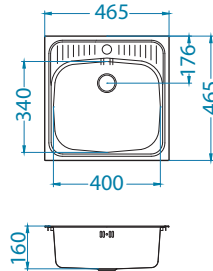

Dodatna oprema:

Sifon
1011717

Daska za rezanje
drvena
1152905/1152906

Daska za rezanje
drvena
1016018

Ocjedna košara
CHR
1109414

površina	šifra	izvedba	izljev	Ø35 mm	*pakiranje

NAT	1008825	zaseban	1 1/2"	1x	navlaka 0 / 68

NAT - nepoliran