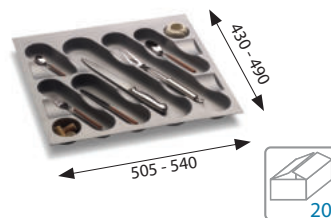

Umetak pribora za jelo PE-600 plastika

šifra

1090349

Do isteka zaliha!