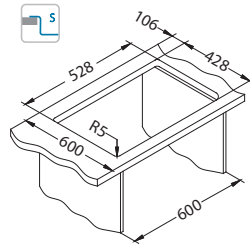

Ugradnja*: