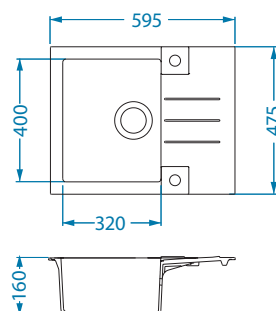

Roll 10

Veličina: fi 510 x 530 mm
Veličina korita: fi 430 x 200 mm

površina	šifra	izvedba	izljev	Ø35 mm	*pakiranje
	G11-arctic	1094963	zasebni	3 1/2"	2x karton 1 / 10
	G22-terra	1090966	zasebni	3 1/2"	2x karton 1 / 10
	G55-beige	1090968	zasebni	3 1/2"	2x karton 1 / 10
	G91-carbon	1090969	zasebni	3 1/2"	2x karton 1 / 10

Ugradnja:

Roll 40

Veličina: 595 x 475 mm
Veličina korita: fi 400 x 160 mm

površina	šifra	izvedba	izljev	Ø35 mm	*pakiranje
	G11-arctic	1090970	reverzibilni	3 1/2"	2x karton 1 / 15
	G22-terra	1090971	reverzibilni	3 1/2"	2x karton 1 / 15
	G55-beige	1090973	reverzibilni	3 1/2"	2x karton 1 / 15
	G91-carbon	1090974	reverzibilni	3 1/2"	2x karton 1 / 15

Ugradnja:

Rock 30

Veličina: 595 x 475 mm
Veličina korita: 320 x 400 x 160 mm

površina	šifra	izvedba	izljev	Ø35 mm	*pakiranje
	G11-arctic	1090947	reverzibilni	3 1/2"	2x karton 1 / 15
	G81-concrete	1122741	reverzibilni	3 1/2"	2x karton 1 / 15
	G22-terra	1090948	reverzibilni	3 1/2"	2x karton 1 / 15
	G55-beige	1090950	reverzibilni	3 1/2"	2x karton 1 / 15
	G91-carbon	1090951	reverzibilni	3 1/2"	2x karton 1 / 15

Ugradnja:

Dodatna oprema:

Daska za rezanje drvena 1152903
Daska za rezanje drvena 1152904