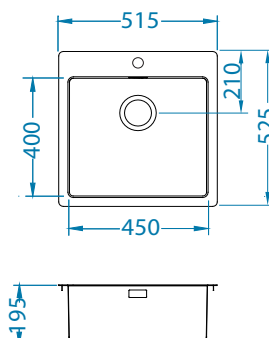

Dodatna oprema:

Ocjedna posuda
nehrđajuća
1119835

Daska za rezanje
drvena
1152903/1152904

ALVEUS
TriTop 400
1084325

površina	šifra	izvedba	izljev	Ø35 mm	*pakiranje
	KMB 1149513	zasebni	3 1/2"	1x	karton 1 / 14

KMB - satin korito, brušena površina