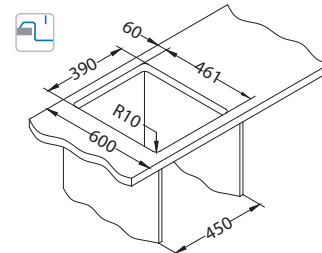

Glassix Up 10

←45→

Do isteka zaliha!

1123351

Veličina: 860 x 500 mm
Veličina korita: 340 x 400 x 180 mm

staklo	šifra	izvedba	izljev	Ø35 mm	*pakiranje
white RAL 9003	SAT 1123819	reverzibilni	3 1/2"	2x	karton 1 / 6
black RAL 9005	SAT 1123820	reverzibilni	3 1/2"	2x	karton 1 / 6
*SAT	1123821	reverzibilni	3 1/2"	2x	karton 1 / 6

SAT - satin

* RAL/Grafka po narudžbi s rezolucijom min. 250 dpi

Dodatna oprema:

Daska za rezanje drvena
1152905/1152906

Daska za rezanje drvena
1016018

AllRound
1131412

Ugradnja:

Glassix Up 20

←60→

Do isteka zaliha!

1123353

Veličina: 860 x 500 mm
Veličina korita: 340 x 400 x 180 mm
148 x 300 x 120 mm

staklo	šifra	izvedba	izljev	Ø35 mm	*pakiranje
white RAL 9003	SAT 1123822	reverzibilni	3 1/2"	2x	karton 1 / 6
black RAL 9005	SAT 1123823	reverzibilni	3 1/2"	2x	karton 1 / 6
*SAT	1123824	reverzibilni	3 1/2"	2x	karton 1 / 6

SAT - satin

* RAL/Grafka po narudžbi s rezolucijom min. 250 dpi

Dodatna oprema:

Daska za rezanje drvena
1152905/1152906

Daska za rezanje drvena
1016018

Ocjedna posuda AllRound
nehrđajuća 1131412
1062602

Ugradnja:

Glassix Up 40

←60→

Do isteka zaliha!

1123351

Veličina: 860 x 500 mm
Veličina korita: 480 x 400 x 200 mm

staklo	šifra	izvedba	izljev	Ø35 mm	*pakiranje
bela RAL 9003	SAT 1123644	reverzibilni	3 1/2"	2x	karton 1 / 6
black RAL 9005	SAT 1123645	reverzibilni	3 1/2"	2x	karton 1 / 6
*SAT	1128171	reverzibilni	3 1/2"	2x	karton 1 / 6

SAT - satin

* RAL/Grafka po narudžbi s rezolucijom min. 250 dpi

Dodatna oprema:

Daska za rezanje drvena
1152903/1152904

Daska za rezanje drvena
1016019

AllRound
1131412

Ugradnja: