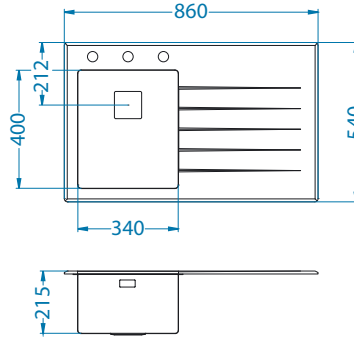

Crystalix 10

Do isteka zaliha!

lijevi

1133398

staklo	šifra	izvedba	izljev	Ø35 mm	*pakiranje
white RAL 9003	NAT 1099634	lijevi	kvadratni	3x	karton 1 / 6
black RAL 9005	NAT 1099632	desni	kvadratni	3x	karton 1 / 6
	NAT 1099633	lijevi	kvadratni	3x	karton 1 / 6
	NAT 1099630	desni	kvadratni	3x	karton 1 / 6
	*NAT 1102854	lijevi	kvadratni	3x	karton 1 / 6
	*NAT 1102858	desni	kvadratni	3x	karton 1 / 6

NAT - polusjajni * RAL/Grafka po narudžbi s rezolucijom min. 250 dpi

Veličina: 860 x 540 mm
Veličina korita: 340 x 400 x 200 mm

Dodatna oprema:

Daska za rezanje drvena 1152903/1152904
Daska za rezanje sigurnosno staklo 1084835 - crna
Daska za rezanje sigurnosno staklo 1087883 - bijela
AllRound 1131412

Ugradnja:

Crystalix 20

Do isteka zaliha!

lijevi

1127260

staklo	šifra	izvedba	izljev	Ø35 mm	*pakiranje
white RAL 9003	NAT 1099642	lijevi	kvadratni	3x	karton 1 / 6
	NAT 1099640	desni	kvadratni	3x	karton 1 / 6
black RAL 9005	NAT 1099641	lijevi	kvadratni	3x	karton 1 / 6
	NAT 1099635	desni	kvadratni	3x	karton 1 / 6
	*NAT 1102862	lijevi	kvadratni	3x	karton 1 / 6
	*NAT 1102866	desni	kvadratni	3x	karton 1 / 6

NAT - polusjajni * RAL/Grafka po narudžbi s rezolucijom min. 250 dpi

Veličina: 860 x 540 mm
Veličina korita: 340 x 400 x 200 mm
180 x 400 x 175 mm

Dodatna oprema:

Daska za rezanje drvena 1152903/1152904
Daska za rezanje sigurnosno staklo 1084835 - crna
Daska za rezanje sigurnosno staklo 1087883 - bijela
AllRound 1131412

Ugradnja:

Karat Up 10

Do isteka zaliha!

lijevi

1123351

staklo	šifra	izvedba	izljev	Ø35 mm	*pakiranje
white RAL 9003	SAT 1123795	lijevi	3 1/2"	2x	karton 1 / 6
	SAT 1123796	desni	3 1/2"	2x	karton 1 / 6
black RAL 9005	SAT 1123798	lijevi	3 1/2"	2x	karton 1 / 6
	SAT 1123799	desni	3 1/2"	2x	karton 1 / 6
	*SAT 1123800	lijevi	3 1/2"	2x	karton 1 / 6
	*SAT 1123801	desni	3 1/2"	2x	karton 1 / 6