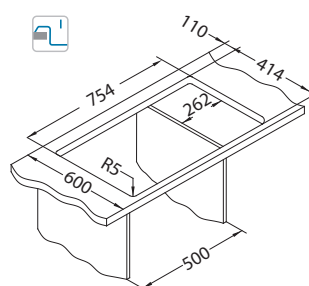

## Record 30

1113101

Veličina: 780 x 480 mm  
Veličina korita: 360 x 400 x 160 mm