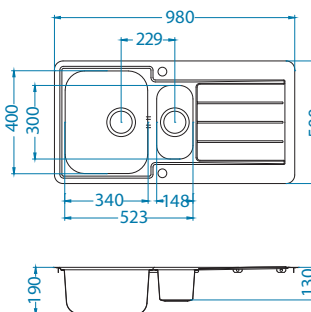

Veličina: 985 x 505 mm
Veličina korita: 340 x 400 x 190 mm
148 x 300 x 130 mm

površina	šifra	izvedba	izljev	Ø35 mm	*pakiranje
SAT	1085952	reverzibilni	3 1/2"	2x	karton 1 / 10

SAT - satin

Ugradnja*:

*F - ugradnja zahtijeva posebnu obradu izreza radne ploče sukladno uputama priloženim uz sudoper.

Veličina: 980 x 500 mm
Veličina korita: 340 x 400 x 190 mm
148 x 300 x 130 mm

površina	šifra	izvedba	izljev	Ø35 mm	*pakiranje
SAT	1085943	reverzibilni	3 1/2"	2x	karton 1 / 12
SAT	1089610*	reverzibilni	3 1/2"	/	navlaka 0 / 30

SAT - satin

Ugradnja:

Dodatna oprema:

Daska za rezanje sigurnosno staklo 1063063
Ocjedna posuda nehrđajuća 1062602

Daska za rezanje drvena 356x250x20 mm 1152905

Daska za rezanje drvena 356x250x20 mm 1152904

AllRound 1131412

Allshine sredstvo za čišćenje 1083829

Allshine polirna pasta za njegu 1111572