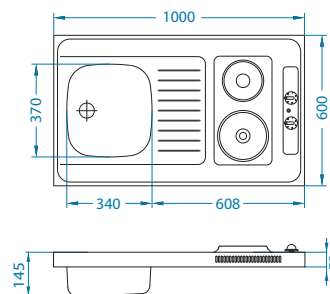

Combi Electra 100

Površinska obrada: SAT
Veličina: 1000 x 600 x 50 mm
Nazivni napon: 230 V/50 Hz
Prikjučna snaga: 3000 W