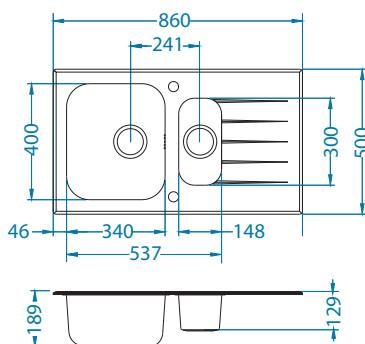

Veličina: 860 x 500 mm
Veličina korita: 340 x 400 x 180 mm
148 x 300 x 120 mm

staklo	šifra	izvedba	izljev	Ø35 mm	*pakiranje
white RAL 9003	SAT 1100016	reverzibilni	3 1/2"	2x	karton 1 / 6
black RAL 9005	SAT 1100015	reverzibilni	3 1/2"	2x	karton 1 / 6
	*SAT 1102932	reverzibilni	3 1/2"	2x	karton 1 / 6

SAT - satin * RAL/Grafka po narudžbi s rezolucijom min. 250 dpi