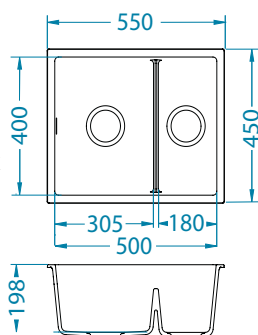

Veličina: 550 x 450 mm
Veličina korita: 305 x 400 x 198 mm
180 x 400 x 198 mm

površina	šifra	izvedba	izljev	Ø35 mm	*pakiranje	
	G11-arctic	1150065	zaseban	3 1/2"	/	karton 1 / 14
	G81-concrete	1150066	zaseban	3 1/2"	/	karton 1 / 14
	G22-terra	1150067	zaseban	3 1/2"	/	karton 1 / 14
	G55-beige	1150068	zaseban	3 1/2"	/	karton 1 / 14
	G91-carbon	1150069	zaseban	3 1/2"	/	karton 1 / 14
	G90-deep black	1150070	zaseban	3 1/2"	/	karton 1 / 14
	G90-BLACK EDITION	1150071	zaseban	3 1/2"	/	karton 1 / 14

Dodatna oprema:

Daska za rezanje
drvena
1152903/1152904

Ocjedna posuda
nehrđajuća
1119835

AllRound
1131412

AllRound BLACK
1148145

Set za podgradnu
ugradnju
1135533

Ugradnja:

U-ugradnja s pomoću pribora
za U-ugradnju 1135533 (nije
priloženo)