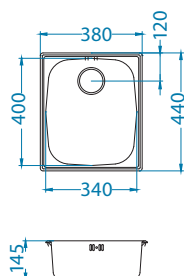

Dodatna oprema:

Sifon
1011717 - 1 1/2"
1130537 - 3 1/2"

Daska za rezanje
drvena
1152905/1152906

Daska za rezanje
drvena
1016018

Ocjedna košara
CHR
1109414