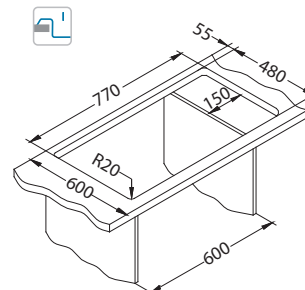

Praktik 100

Veličina: 980 x 500 mm
Veličina korita: 480 x 400 x 210 mm

Dodatna oprema:

Daska za rezanje drvena 1152903/1152904
AllRound 1131412

površina	šifra	izvedba	izljev Ø35 mm	*pakiranje
SAT	1085977	reverzibilni	3 1/2"	2x karton 1 / 7
LEI	1097989	reverzibilni	3 1/2"	2x karton 1 / 7

SAT - satin
LEI - leinen

Ugradnja:

Praktik 120

Veličina: 790 x 500 mm
Veličina korita: 480 x 400 x 210 mm

Dodatna oprema:

Daska za rezanje drvena 1152903/1152904
AllRound 1131412

površina	šifra	izvedba	izljev Ø35 mm	*pakiranje
SAT	1122463	reverzibilni	3 1/2"	2x karton 1 / 12

SAT - satin

Ugradnja:

Praktik 130

Veličina: 985 x 500 mm
Veličina korita: 480 x 400 x 210 mm

Dodatna oprema:

Daska za rezanje drvena 1152903/1152904

površina	šifra	izvedba	izljev Ø35 mm	*pakiranje
SAT	1122594	reverzibilni	3 1/2"	2x karton 1 / 7

SAT - satin

Ugradnja: