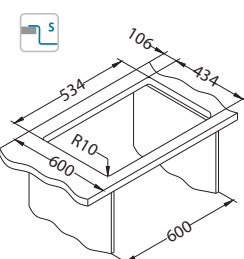

Ugradnja*:

* F - ugradnja zahtijeva posebnu obradu izreza radne ploče sukladno uputama priloženim uz sudoper.

* U - ugradnja pomoću seta za pričvršćivanje 1119093 (nije priloženo).