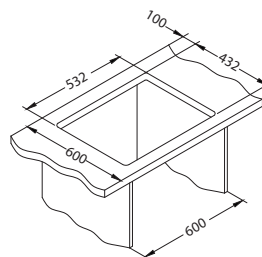

Veličina: 550 x 450 mm
Veličina korita: 305 x 400 x 198 mm
180 x 400 x 198 mm

površina	šifra	izvedba	izljev	Ø35 mm	*pakiranje	
	G11-arctic	1150065	zaseban	3 1/2"	/	karton 1 / 14
	G81-concrete	1150066	zaseban	3 1/2"	/	karton 1 / 14
	G22-terra	1150067	zaseban	3 1/2"	/	karton 1 / 14
	G55-beige	1150068	zaseban	3 1/2"	/	karton 1 / 14
	G91-carbon	1150069	zaseban	3 1/2"	/	karton 1 / 14
	G90-deep black	1150070	zaseban	3 1/2"	/	karton 1 / 14
	G90-BLACK EDITION	1150071	zaseban	3 1/2"	/	karton 1 / 14

Dodatna oprema:

Daska za rezanje
drvena
1152903/1152904

Ocjedna posuda
nehrđajuća
1119835

AllRound
1131412

AllRound BLACK
1148145

Set za podgradnu
ugradnju
1135533

Ugradnja:

U-ugradnja s pomoću pribora
za U-ugradnju 1135533 (nije
priloženo)