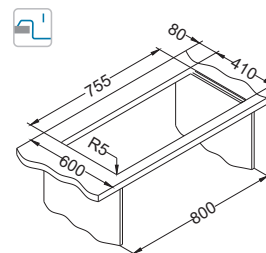

Basic 160

Veličina: 780 x 435 mm
Veličina korita: 340 x 370 x 140 mm
340 x 370 x 140 mm

Dodatna oprema:

Sifon
1071240 - 1 1/2"
1130554 - 3 1/2"

Daska za rezanje
drvena
1152905/1152906

Daska za rezanje
drvena
1016018

Ocjedna košara
CHR
1109414

površina	šifra	izvedba	izljev Ø35 mm	*pakiranje
NAT	1039144	dvokoritni	1 1/2"	/ navlaka 0 / 36
NAT	1049232	dvokoritni	3 1/2"	/ navlaka 0 / 36
LEI	1039145	dvokoritni	1 1/2"	/ navlaka 0 / 36
LEI	1049434	dvokoritni	3 1/2"	/ navlaka 0 / 36

NAT - nepoliran LEI - leinen

Ugradnja:

Basic 170

Veličina: 780 x 435 mm
Veličina korita: 360 x 355 x 140 mm

Dodatna oprema:

Sifon
1011717 - 1 1/2"
1130537 - 3 1/2"

površina	šifra	izvedba	izljev Ø35 mm	*pakiranje
NAT	1136534	reverzibilni	1 1/2"	/ navlaka 0 / 36
NAT	1136539	reverzibilni	3 1/2"	/ navlaka 0 / 36
LEI	1136536	reverzibilni	1 1/2"	/ navlaka 0 / 36
LEI	1136540	reverzibilni	3 1/2"	/ navlaka 0 / 36

NAT - nepoliran LEI - leinen

Ugradnja: