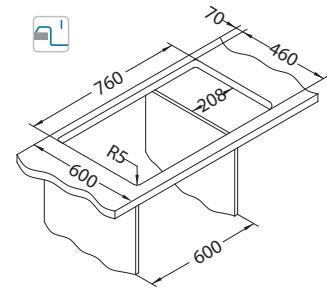

Veličina: 780 x 480 mm
Veličina korita: 400 x 400 x 180 mm

površina	šifra	izvedba	izljev	Ø35 mm	*pakiranje
	G11-arctic	1090944	reverzibilni	3 1/2"	2x karton 1 / 12
	G81-concrete	1122745	reverzibilni	3 1/2"	2x karton 1 / 12
	G22-terra	1090941	reverzibilni	3 1/2"	2x karton 1 / 12
	G55-beige	1090946	reverzibilni	3 1/2"	2x karton 1 / 12
	G91-carbon	1090942	reverzibilni	3 1/2"	2x karton 1 / 12

Dodatna oprema:

Daska za rezanje drvena 1152903
Daska za rezanje drvena 1152904

Ugradnja: