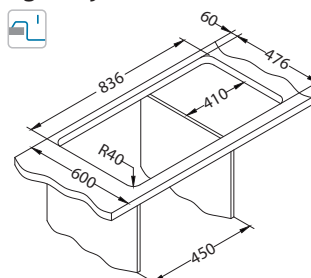

Zoom Maxim 10

1130551

Veličina: 615 x 500 mm
Veličina korita: 340 x 400 x 190 mm

Dodatna oprema:

Daska za rezanje
drvena
1152905/1152906

Ocjedna košara
CHR
1109414

Ocjedna posuda
nehrđajuća
1062602

AllRound
1131412

površina	šifra	izvedba	izljev	Ø35 mm	*pakiranje
SAT	1100215	reverzibilni	3 1/2"	/	navlaka 0 / 60

SAT - satin

Ugradnja:

Zoom Maxim 20

1130551

Veličina: 790 x 500 mm
Veličina korita: 340 x 400 x 190 mm

Dodatna oprema:

Daska za rezanje
drvena
1152905/1152906

Ocjedna košara
CHR
1109414

Ocjedna posuda
nehrđajuća
1062602

AllRound
1131412

površina	šifra	izvedba	izljev	Ø35 mm	*pakiranje
SAT	1108173	reverzibilni	3 1/2"	/	navlaka 0 / 30

SAT - satin

Ugradnja:

Zoom Maxim 30

1130551

Veličina: 860 x 500 mm
Veličina korita: 340 x 400 x 195 mm

Dodatna oprema:

Daska za rezanje
drvena
1152905/1152906

Ocjedna košara
CHR
1109414

Ocjedna posuda
nehrđajuća
1062602

AllRound
1131412

površina	šifra	izvedba	izljev	Ø35 mm	*pakiranje
SAT	1108176	reverzibilni	3 1/2"	/	navlaka 0 / 30

SAT - satin

Ugradnja: