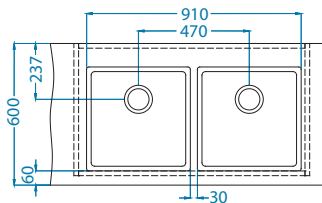

Širina ormarića 1000 mm

KOMBINO 30 - 2X