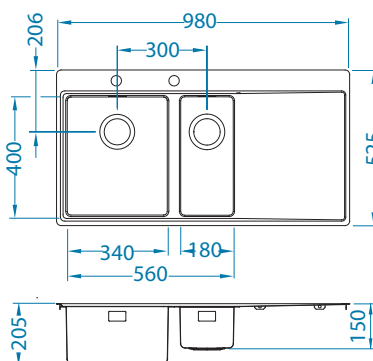

Pure Up 40

Do isteka zaliha!

lijevi

Veličina: 790 x 525 mm
Veličina korita: 400 x 400 x 205 mm

Dodatna oprema:

Ocjedna posuda
nehrđajuća
1119835

Daska za rezanje
drvena
1152903/1152904

AllRound
1131412

površina	šifra	izvedba	izljev	Ø35 mm	*pakiranje
KMB	1123789	lijevi	3 1/2"	2x	karton
	1123790	desni			1 / 8

KMB - satin korito, brušena površina

Ugradnja*:

* F - Ugradnja zahtijeva posebnu obradu izreza radne ploče sukladno uputama priloženim uz sudoper.

Pure Up 50

Do isteka zaliha!

lijevi

Veličina: 860 x 525 mm
Veličina korita: 450 x 400 x 205 mm

Dodatna oprema:

Ocjedna posuda
nehrđajuća
1119835

Daska za rezanje
drvena
1152903/1152904

AllRound
1131412

površina	šifra	izvedba	izljev	Ø35 mm	*pakiranje
KMB	1123791	lijevi	3 1/2"	2x	karton
	1123792	desni			1 / 8

KMB - satin korito, brušena površina

Ugradnja*:

* F - Ugradnja zahtijeva posebnu obradu izreza radne ploče sukladno uputama priloženim uz sudoper.

Pure Up 60

Do isteka zaliha!

lijevi

Veličina: 980 x 525 mm
Veličina korita: 340 x 400 x 205 mm
180 x 400 x 150 mm

Dodatna oprema:

Ocjedna posuda
nehrđajuća
1119835

Daska za rezanje
drvena
1152903/1152904

AllRound
1131412

površina	šifra	izvedba	izljev	Ø35 mm	*pakiranje
KMB	1123793	lijevi	3 1/2"	2x	karton
	1123794	desni			1 / 8

KMB - satin korito, brušena površina

Ugradnja*:

* F - Ugradnja zahtijeva posebnu obradu izreza radne ploče sukladno uputama priloženim uz sudoper.