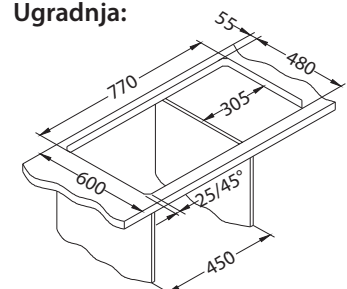

Line 60

1064388

Veličina: 615 x 500 mm
Veličina korita: 340 x 420 x 160 mm

Dodatna oprema:

Daska za rezanje sigurnosno staklo 1063063
Ocjedna posuda nehrđajuća 1062602
Daska za rezanje AllRound drvena 1152905/1152906 1131412

površina	šifra	izvedba	izljev	Ø35 mm	*pakiranje
NAT	1065681	reverzibilni	3 1/2"	0	navlaka 0/60

NAT - nepoliran

Ugradnja:

Line 70

1130555

Veličina: 790 x 500 mm
Veličina korita: 340 x 420 x 160 mm
148 x 300 x 80 mm

Dodatna oprema:

Daska za rezanje sigurnosno staklo 1063063
Ocjedna posuda nehrđajuća 1062602
Daska za rezanje AllRound drvena 1152905/1152906 1131412

površina	šifra	izvedba	izljev	Ø35 mm	*pakiranje
NAT	1065684	reverzibilni	3 1/2"	0	navlaka 0/30

NAT - nepoliran

Ugradnja:

Line 80

1130551

1020100*

Veličina: 790 x 500 mm
Veličina korita: 340 x 420 x 160 mm

Dodatna oprema:

Daska za rezanje sigurnosno staklo 1063063
Ocjedna posuda nehrđajuća 1062602
Daska za rezanje AllRound drvena 1152905/1152906 1131412

površina	šifra	izvedba	izljev	Ø35 mm	*pakiranje
NAT	1066750	reverzibilni	3 1/2"	0	navlaka 0/30
NAT	1065686*	reverzibilni	1 1/2"	0	navlaka 0/30
LEI	1076801	reverzibilni	3 1/2"	0	navlaka 0/30

NAT - nepoliran
LEI - leinen

Ugradnja: