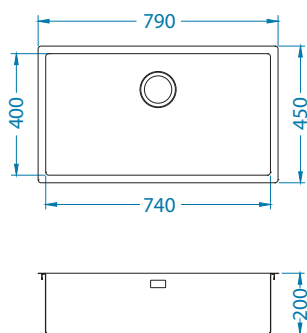

Dodatna oprema:

**Sifon
(bez grla)**
1068989

**Sifon
(bez grla)**
1033153

Set za podgradnju ugradnju
1119093

Ocjedna posuda
1119836 - gold
1119837 - anthracite
1119839 - bronze
1119838 - copper