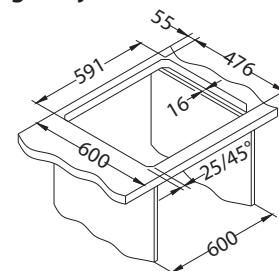

Line 20

1130551

Veličina: 860 x 500 mm
Veličina korita: 340 x 420 x 160 mm

Dodatna oprema:

Daska za rezanje sigurnosno staklo 1063063
Ocjedna posuda nehrđajuća 1062602
Daska za rezanje AllRound drvena 1152905/1152906 1131412

površina	šifra	izvedba	izljev	Ø35 mm	*pakiranje
NAT	1065560	reverzibilni	3 1/2"	0	navlaka 0 / 30
LEI	1065579	reverzibilni	3 1/2"	0	navlaka 0 / 30

NAT - nepoliran

Ugradnja:

Line 40

Do isteka zaliha!

1130555

Veličina: 985 x 500 mm
Veličina korita: 340 x 420 x 160 mm
148 x 300 x 80 mm

Dodatna oprema:

Daska za rezanje sigurnosno staklo 1063063
Ocjedna posuda nehrđajuća 1062602
Daska za rezanje AllRound drvena 1152905/1152906 1131412

površina	šifra	izvedba	izljev	Ø35 mm	*pakiranje
NAT	1065674	reverzibilni	3 1/2"	0	navlaka 0 / 30
LEI	1085940	reverzibilni	3 1/2"	0	navlaka 0 / 30

NAT - nepoliran
LEI - leinen

Ugradnja:

Line 50

1130555

Veličina: 615 x 500 mm
Veličina korita: 340 x 420 x 160 mm
148 x 300 x 80 mm

Dodatna oprema:

Daska za rezanje sigurnosno staklo 1063063
Ocjedna posuda nehrđajuća 1062602
Daska za rezanje AllRound drvena 1152905/1152906 1131412

površina	šifra	izvedba	izljev	Ø35 mm	*pakiranje
NAT	1065676	reverzibilni	3 1/2"	0	navlaka 0 / 60

NAT - nepoliran

Ugradnja: