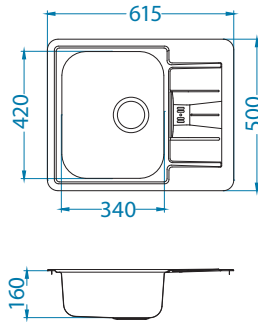

Line 60

1064388

Veličina: 615 x 500 mm
Veličina korita: 340 x 420 x 160 mm

Dodatna oprema:

Daska za rezanje sigurnosno staklo 1063063
Ocjedna posuda nehrđajuća 1062602
Daska za rezanje AllRound drvena 1152905/1152906 1131412

površina	šifra	izvedba	izljev	Ø35 mm	*pakiranje
NAT	1065681	reverzibilni	3 1/2"	0	navlaka 0/60

NAT - nepoliran

Ugradnja:

Line 70

1130555

Veličina: 790 x 500 mm
Veličina korita: 340 x 420 x 160 mm
148 x 300 x 80 mm

Dodatna oprema:

Daska za rezanje sigurnosno staklo 1063063
Ocjedna posuda nehrđajuća 1062602
Daska za rezanje AllRound drvena 1152905/1152906 1131412

površina	šifra	izvedba	izljev	Ø35 mm	*pakiranje
NAT	1065684	reverzibilni	3 1/2"	0	navlaka 0/30

NAT - nepoliran

Ugradnja:

Line 80

1130551

1020100*

Veličina: 790 x 500 mm
Veličina korita: 340 x 420 x 160 mm

Dodatna oprema:

Daska za rezanje sigurnosno staklo 1063063
Ocjedna posuda nehrđajuća 1062602
Daska za rezanje AllRound drvena 1152905/1152906 1131412

površina	šifra	izvedba	izljev	Ø35 mm	*pakiranje
NAT	1066750	reverzibilni	3 1/2"	0	navlaka 0/30
NAT	1065686*	reverzibilni	1 1/2"	0	navlaka 0/30
LEI	1076801	reverzibilni	3 1/2"	0	navlaka 0/30

NAT - nepoliran
LEI - leinen

Ugradnja: