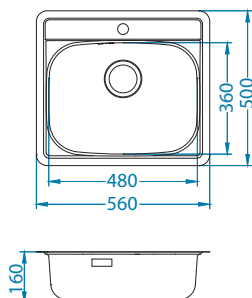

Dodatna oprema:

Dozator deter-
dženta
1016099 - CHR-P

Set za podgrad-
nu ugradnju
1119093

površina	šifra	izvedba	izljev	Ø35 mm	*pakiranje
NAT	1103108	zaseban	3 1/2"	1x	karton 1 / 14

NAT - nepoliran