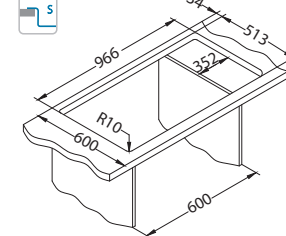

Ugradnja*:

* F - Ugradnja zahtijeva posebnu obradu izreza radne ploče sukladno uputama priloženim uz sudoper.