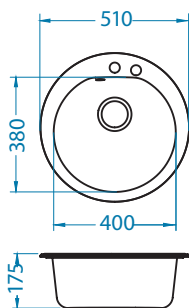

Niagara 10

Veličina: fi 510 mm
Veličina korita: fi 400 x 175 mm

površina	šifra	izvedba	izljev	Ø35 mm	*pakiranje

	G11-arctic	1100884	zaseban	3 1/2"	2x	karton 1 / 12
	G55-beige	1076855	zaseban	3 1/2"	2x	karton 1 / 12
	G91-carbon	1076856	zaseban	3 1/2"	2x	karton 1 / 12

Ugradnja:

Niagara 20

Veličina: 465 x 465 mm
Veličina korita: 380 x 320 x 180 mm

površina	šifra	izvedba	izljev	Ø35 mm	*pakiranje

	G11-arctic	1100885	zaseban	3 1/2"	1x	karton 1 / 14
	G55-beige	1089483	zaseban	3 1/2"	1x	karton 1 / 14
	G91-carbon	1089484	zaseban	3 1/2"	1x	karton 1 / 14

Ugradnja:

Niagara 30

Veličina: 775 x 430 mm
Veličina korita: 350 x 350 x 160 mm

površina	šifra	izvedba	izljev	Ø35 mm	*pakiranje

	G11-arctic	1100886	reverzibilni	3 1/2"	2x	karton 1 / 12
	G55-beige	1076857	reverzibilni	3 1/2"	2x	karton 1 / 12
	G91-carbon	1076858	reverzibilni	3 1/2"	2x	karton 1 / 12

Ugradnja: