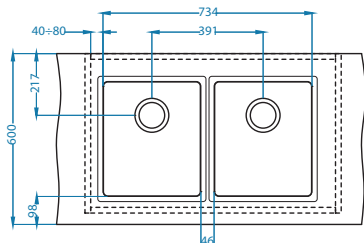

Širina ormarića 900 mm

KOMBINO 20 -2X