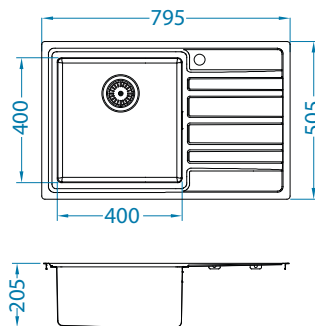

Rando 30 FS

ALVEUS

lijevi

1148858

Veličina: 795 x 505 mm
Veličina korita: 400 x 400 x 205 mm

Dodatna oprema:

Ocjedna posuda
nehrđajuća
1119835

Daska za rezanje
drvena
1152903/1152904

AllRound
1131412

površina	šifra	izvedba	Izljev	Ø35 mm*	*pakiranje
SAT	1149725	lijevi	3 1/2"	1x	karton 1 / 8
SAT	1149726	desni	3 1/2"	1x	karton 1 / 8

SAT - satin

Ugradnja:

* F - Ugradnja zahtijeva posebnu obradu izreza radne ploče sukladno uputama priloženim uz sudoper.

Rando 50 FS

lijevi

1148858

Veličina: 865 x 505 mm
Veličina korita: 450 x 400 x 205 mm

Dodatna oprema:

Ocjedna posuda
nehrđajuća
1119835

Daska za rezanje
drvena
1152903/1152904

AllRound
1131412

površina	šifra	izvedba	Izljev	Ø35 mm	*pakiranje
SAT	1149728	lijevi	3 1/2"	1x	karton 1 / 8
SAT	1149731	desni	3 1/2"	1x	karton 1 / 8

SAT - satin

Ugradnja:

* F - Ugradnja zahtijeva posebnu obradu izreza radne ploče sukladno uputama priloženim uz sudoper.

Rando 30

lijevi

1148858

Veličina: 790 x 500 mm
Veličina korita: 400 x 400 x 205 mm

Dodatna oprema:

Ocjedna posuda
nehrđajuća
1119835

Daska za rezanje
drvena
1152903/1152904

AllRound
1131412

površina	šifra	izvedba	Izljev	Ø35 mm*	*pakiranje
SAT	1149525	lijevi	3 1/2"	1x	karton 1 / 8
SAT	1149526	desni	3 1/2"	1x	karton 1 / 8

SAT - satin

Način ugradnje: