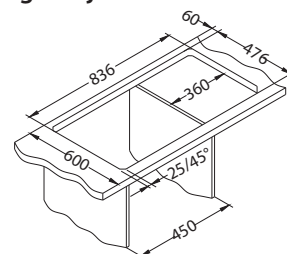

Line 20

1130551

Veličina: 860 x 500 mm
Veličina korita: 340 x 420 x 160 mm

Dodatna oprema:

Daska za rezanje sigurnosno staklo 1063063
Ocjedna posuda nehrđajuća 1062602
Daska za rezanje AllRound drvena 1152905/1152906 1131412

površina	šifra	izvedba	izljev	Ø35 mm	*pakiranje
NAT	1065560	reverzibilni	3 1/2"	0	navlaka 0 / 30
LEI	1065579	reverzibilni	3 1/2"	0	navlaka 0 / 30

NAT - nepoliran

Ugradnja:

Line 40

Do isteka zaliha!

1130555

Veličina: 985 x 500 mm
Veličina korita: 340 x 420 x 160 mm
148 x 300 x 80 mm

Dodatna oprema:

Daska za rezanje sigurnosno staklo 1063063
Ocjedna posuda nehrđajuća 1062602
Daska za rezanje AllRound drvena 1152905/1152906 1131412

površina	šifra	izvedba	izljev	Ø35 mm	*pakiranje
NAT	1065674	reverzibilni	3 1/2"	0	navlaka 0 / 30
LEI	1085940	reverzibilni	3 1/2"	0	navlaka 0 / 30

NAT - nepoliran
LEI - leinen

Ugradnja:

Line 50

1130555

Veličina: 615 x 500 mm
Veličina korita: 340 x 420 x 160 mm
148 x 300 x 80 mm

Dodatna oprema:

Daska za rezanje sigurnosno staklo 1063063
Ocjedna posuda nehrđajuća 1062602
Daska za rezanje AllRound drvena 1152905/1152906 1131412

površina	šifra	izvedba	izljev	Ø35 mm	*pakiranje
NAT	1065676	reverzibilni	3 1/2"	0	navlaka 0 / 60

NAT - nepoliran

Ugradnja: