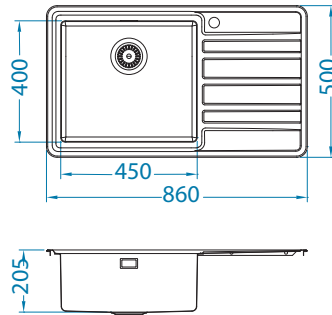

Rando 50

lijevi

Veličina: 860 x 500 mm
Veličina korita: 450 x 400 x 205 mm

površina	šifra	izvedba	izljev	Ø35 mm	*pakiranje
	SAT 1149528	lijevi	3 1/2"	1x	karton 1 / 8
	SAT 1149529	desni	3 1/2"	1x	karton 1 / 8

SAT - satin

Dodatna oprema:

Ocjedna posuda
nehrđajuća
1119835

Daska za rezanje
drvena
1152903/1152904

AllRound
1131412

Način ugradnje: