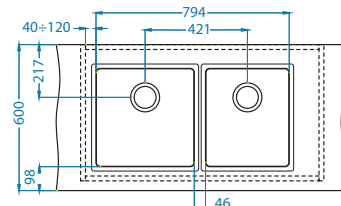

Širina ormarića 1000 mm

KOMBINO 30 + KOMBINO 20