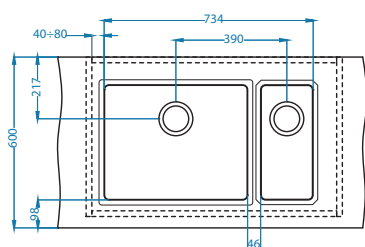

KOMBINO 50 + KOMBINO 10