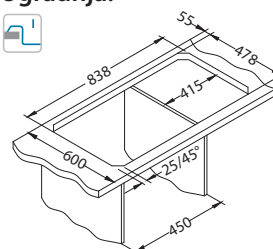

Zoom 10

Veličina: 615 x 500 mm
Veličina korita: 340 x 370 x 155 mm

Dodatna oprema:

Sifon
1130551

Daska za rezanje
drvena
1152905/1152906

Daska za rezanje
drvena
1016018

Ocjedna košara
CHR
1109414

površina	šifra	izvedba	izljev Ø35 mm	*pakiranje	
SAT	1438	reverzibilni	3 1/2"	/	navlaka 0 / 64
LEI	1098941*	reverzibilni	3 1/2"	/	navlaka 0 / 64

SAT - satin
LEI - leinen

Ugradnja:

Zoom 20

Veličina: 790 x 500 mm
Veličina korita: 340 x 370 x 155 mm

Dodatna oprema:

Sifon
1130551

Daska za rezanje
drvena
1152905/1152906

Daska za rezanje
drvena
1016018

Ocjedna košara
CHR
1109414

površina	šifra	izvedba	izljev Ø35 mm	*pakiranje	
SAT	1439	reverzibilni	3 1/2"	/	navlaka 0 / 32
LEI	1098939*	reverzibilni	3 1/2"	/	navlaka 0 / 32

SAT - satin
LEI - leinen

Ugradnja:

Zoom 30

Veličina: 860 x 500 mm
Veličina korita: 340 x 370 x 160 mm

Dodatna oprema:

Sifon
1130551

Daska za rezanje
drvena
1152905/1152906

Daska za rezanje
drvena
1016018

Ocjedna košara
CHR
1109414

površina	šifra	izvedba	izljev Ø35 mm	*pakiranje	
SAT	1440	reverzibilni	3 1/2"	/	navlaka 0 / 32
LEI	1098842*	reverzibilni	3 1/2"	/	navlaka 0 / 32

SAT - satin
LEI - leinen

Ugradnja: