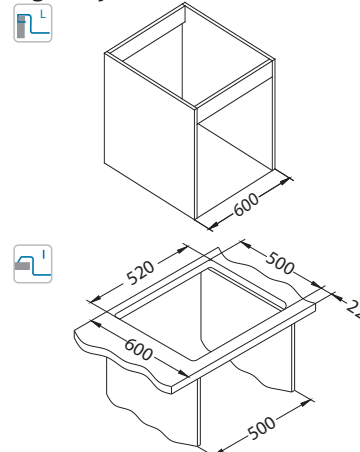

Luxal 10 edge

Veličina: 800 x 500 mm
Veličina korita: 400 x 340 x 195 mm

Dodatna oprema:

Ocjedna posuda
nehrđajuća
1119835

Daska za rezanje
drvena
1152903/1152904

AllRound
1131412

površina	šifra	izvedba	izljev	Ø35 mm	*pakiranje
SAT	1149976	lijevi	3 1/2"	1x	karton 1 / 6
SAT	1149977	desni	3 1/2"	1x	karton 1 / 6

SAT - satin

Ugradnja:

Luxal 20 edge

Odličan odabir za kuhinjski otok!

Veličina: 800 x 600 mm
Veličina korita: 400 x 400 x 195 mm

Dodatna oprema:

Ocjedna posuda
nehrđajuća
1119835

Daska za rezanje
drvena
1152903/1152904

AllRound
1131412

površina	šifra	izvedba	izljev	Ø35 mm	*pakiranje
SAT	1149979	zaseban	3 1/2"	1x	karton 1 / 6

SAT - satin

Ugradnja:

Luxal 30 edge

Veličina: 1000 x 600 mm
Veličina korita: 500 x 400 x 195 mm

Dodatna oprema:

Ocjedna posuda
nehrđajuća
1119835

Daska za rezanje
drvena
1152903/1152904

AllRound
1131412

površina	šifra	izvedba	izljev	Ø35 mm	*pakiranje
SAT	1149982	lijevi	3 1/2"	1x	karton 1 / 6
SAT	1149983	desni	3 1/2"	1x	karton 1 / 6

SAT - satin

Ugradnja: