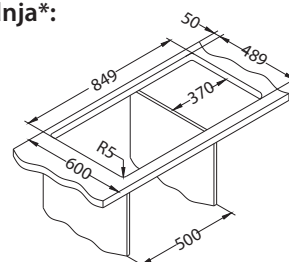

Ugradnja*:

*F - ugradnja zahtijeva posebnu obradu izreza radne ploče sukladno uputama priloženim uz sudoper.

Do isteka zaliha!