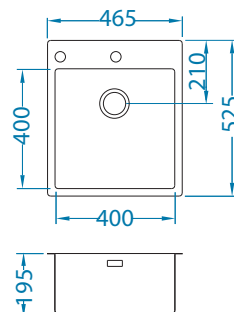

Pure Up 10

Do isteka zaliha!

1123351

Veličina: 405 x 525 mm
Veličina korita: 340 x 400 x 195 mm

Dodatna oprema:

Ocjedna posuda
nehrđajuća
1119835

Daska za rezanje
drvena
1152903/1152904

ALVEUS
TriTop 340
1084327

površina	šifra	izvedba	izljev	Ø35 mm	*pakiranje
	KMB 1123785	zasebni	3 1/2"	2x	karton 1 / 14

KMB - satin korito, brušena površina

Ugradnja*:

* F - Ugradnja zahtijeva posebnu obradu izreza radne ploče sukladno uputama priloženim uz sudoper.

Pure Up 20

Do isteka zaliha!

1123351

Veličina: 465 x 525 mm
Veličina korita: 400 x 400 x 195 mm

Dodatna oprema:

Ocjedna posuda
nehrđajuća
1119835

Daska za rezanje
drvena
1152903/1152904

ALVEUS
TriTop 400
1084325

površina	šifra	izvedba	izljev	Ø35 mm	*pakiranje
	KMB 1123786	zasebni	3 1/2"	2x	karton 1 / 14

KMB - satin korito, brušena površina

Ugradnja*:

* F - Ugradnja zahtijeva posebnu obradu izreza radne ploče sukladno uputama priloženim uz sudoper.

Pure Up 30

Do isteka zaliha!

1123351

Veličina: 515 x 525 mm
Veličina korita: 450 x 400 x 195 mm

Dodatna oprema:

Ocjedna posuda
nehrđajuća
1119835

Daska za rezanje
drvena
1152903/1152904

ALVEUS
TriTop 400
1084325

površina	šifra	izvedba	izljev	Ø35 mm	*pakiranje
	KMB 1123787	zasebni	3 1/2"	2x	karton 1 / 14

KMB - satin korito, brušena površina

Ugradnja*:

* F - Ugradnja zahtijeva posebnu obradu izreza radne ploče sukladno uputama priloženim uz sudoper.