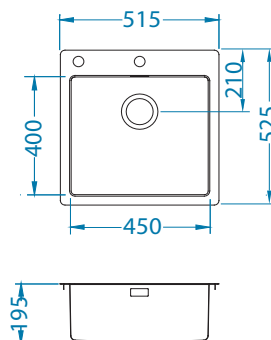

Pure Up 10

Do isteka zaliha!

1123351

Veličina: 405 x 525 mm
Veličina korita: 340 x 400 x 195 mm

Dodatna oprema:

Ocjedna posuda
nehrđajuća
1119835

Daska za rezanje
drvena
1152903/1152904

ALVEUS
TriTop 340
1084327

površina	šifra	izvedba	izljev	Ø35 mm	*pakiranje
	KMB 1123785	zasebni	3 1/2"	2x	karton 1 / 14

KMB - satin korito, brušena površina

Ugradnja*:

* F - Ugradnja zahtijeva posebnu obradu izreza radne ploče sukladno uputama priloženim uz sudoper.

Pure Up 20

Do isteka zaliha!

1123351

Veličina: 465 x 525 mm
Veličina korita: 400 x 400 x 195 mm

Dodatna oprema:

Ocjedna posuda
nehrđajuća
1119835

Daska za rezanje
drvena
1152903/1152904

ALVEUS
TriTop 400
1084325

površina	šifra	izvedba	izljev	Ø35 mm	*pakiranje
	KMB 1123786	zasebni	3 1/2"	2x	karton 1 / 14

KMB - satin korito, brušena površina

Ugradnja*:

* F - Ugradnja zahtijeva posebnu obradu izreza radne ploče sukladno uputama priloženim uz sudoper.

Pure Up 30

Do isteka zaliha!

1123351

Veličina: 515 x 525 mm
Veličina korita: 450 x 400 x 195 mm

Dodatna oprema:

Ocjedna posuda
nehrđajuća
1119835

Daska za rezanje
drvena
1152903/1152904

ALVEUS
TriTop 400
1084325

površina	šifra	izvedba	izljev	Ø35 mm	*pakiranje
	KMB 1123787	zasebni	3 1/2"	2x	karton 1 / 14

KMB - satin korito, brušena površina

Ugradnja*:

* F - Ugradnja zahtijeva posebnu obradu izreza radne ploče sukladno uputama priloženim uz sudoper.