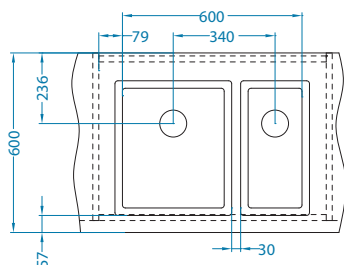

Quadrix konfiguracija korita [FS]

Širina ormarića 800 mm

QUADRIX 10+20-FS