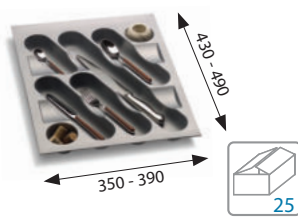

Umetak pribora za jelo PE-450 plastika

šifra

1090348