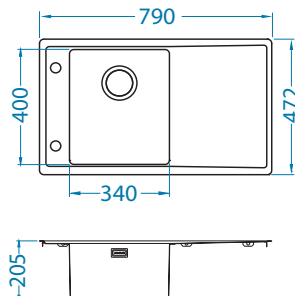

Stricto 10

Do isteka zaliha!

ALVEUS

lijevi

1127252

Veličina: 790 x 472 mm
Veličina korita: 340 x 400 x 205 mm

Dodatna oprema:

Ocjedna posuda
nehrđajuća
1119835

Daska za rezanje
drvena
1152903/1152904

AllRound
1131412

površina	šifra	izvedba	izljev	Ø35 mm	*pakiranje
	KMB 1124359	lijevi	3 1/2"	2x	karton 1 / 8
	KMB 1124361	desni	3 1/2"	2x	karton 1 / 8

KMB - satin korito, brušena površina

Ugradnja*:

* F - Ugradnja zahtijeva posebnu obradu izreza radne ploče sukladno uputama priloženim uz sudoper.

Stricto 20

Do isteka zaliha!

Veličina: 860 x 472 mm
Veličina korita: 400 x 400 x 205 mm

1127252

Dodatna oprema:

Ocjedna posuda
nehrđajuća
1119835

Daska za rezanje
drvena
1152903/1152904

AllRound
1131412

površina	šifra	izvedba	izljev	Ø35 mm	*pakiranje
	KMB 1124364	reverzibilni	3 1/2"	2x	karton 1 / 8

KMB - satin korito, brušena površina

Ugradnja*:

* F - Ugradnja zahtijeva posebnu obradu izreza radne ploče sukladno uputama priloženim uz sudoper.

Stricto 30

Do isteka zaliha!

lijevi

1127252

Veličina: 980 x 472 mm
Veličina korita: 500 x 400 x 205 mm

Dodatna oprema:

Ocjedna posuda
nehrđajuća
1119835

Daska za rezanje
drvena
1152903/1152904

AllRound
1131412

površina	šifra	izvedba	izljev	Ø35 mm	*pakiranje
	KMB 1124373	lijevi	3 1/2"	2x	karton 1 / 8
	KMB 1124375	desni	3 1/2"	2x	karton 1 / 8

KMB - satin korito, brušena površina

Ugradnja*:

* F - Ugradnja zahtijeva posebnu obradu izreza radne ploče sukladno uputama priloženim uz sudoper.