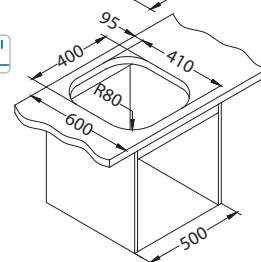

Classic Pro 30

1130551

Veličina: 800 x 600 mm
Veličina korita: 340 x 400 x 190 mm

Dodatna oprema:

Daska za rezanje
drvena
1152905/1152906

Ocjedna košara
CHR
1109414

Ocjedna posuda
nehrđajuća
1062602

AllRound
1131412

površina	šifra	izvedba	izljev	Ø35 mm	*pakiranje
SAT	1130469	reverzibilni	3 1/2"	/	karton 1 / 10

SAT - satin

Ugradnja:

Classic Pro 70

1130551

Veličina: 1000 x 600 mm
Veličina korita: 340 x 400 x 190 mm

Dodatna oprema:

Daska za rezanje
drvena
1152905/1152906

Ocjedna košara
CHR
1109414

Ocjedna posuda
nehrđajuća
1062602

AllRound
1131412

površina	šifra	izvedba	izljev	Ø35 mm	*pakiranje
SAT	1130471	reverzibilni	3 1/2"	/	karton 1 / 8

SAT - satin

Ugradnja:

Classic Pro 80

1130551

Veličina: 1000 x 600 mm
Veličina korita: 340 x 400 x 195 mm
340 x 400 x 195 mm

Dodatna oprema:

Daska za rezanje
drvena
1152905/1152906

Ocjedna košara
CHR
1109414

Ocjedna posuda
nehrđajuća
1062602

AllRound
1131412

površina	šifra	izvedba	izljev	Ø35 mm	*pakiranje
SAT	1130472	reverzibilni	3 1/2"	/	karton 1 / 8

SAT - satin

Ugradnja: