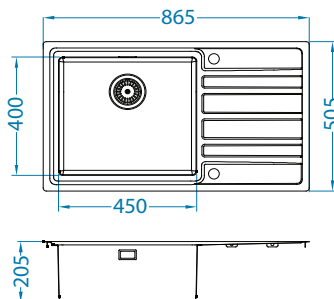

# Rando Up 50

Do isteka zaliha!

lijevi

površina	šifra	izvedba	izljev	Ø35 mm	*pakiranje
SAT	1136611	lijevi	3 1/2"	2x	karton 1 / 8
SAT	1136610	desni	3 1/2"	2x	karton 1 / 8

SAT - satin

Veličina: 865 x 505 mm  
Veličina korita: 450 x 400 x 205 mm