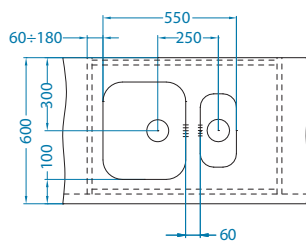

Variant 40+Variant 110