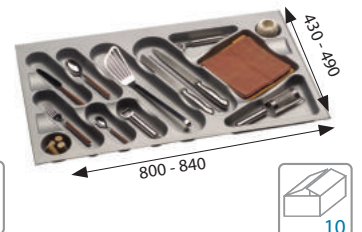

Umetak pribora za jelo PE-600 plastika

Umetak pribora za jelo PE-900 plastika

šifra

1090350

Umetci pribora za jelo prodaju se bez pribora za jelo.