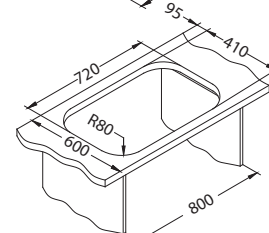

Classic Pro 30

1130551

Veličina: 800 x 600 mm
Veličina korita: 340 x 400 x 190 mm

Dodatna oprema:

Daska za rezanje
drvena
1152905/1152906

Ocjedna košara
CHR
1109414

Ocjedna posuda
nehrđajuća
1062602

AllRound
1131412

površina	šifra	izvedba	izljev	Ø35 mm	*pakiranje
SAT	1130469	reverzibilni	3 1/2"	/	karton 1 / 10

SAT - satin

Ugradnja:

Classic Pro 70

1130551

Veličina: 1000 x 600 mm
Veličina korita: 340 x 400 x 190 mm

Dodatna oprema:

Daska za rezanje
drvena
1152905/1152906

Ocjedna košara
CHR
1109414

Ocjedna posuda
nehrđajuća
1062602

AllRound
1131412

površina	šifra	izvedba	izljev	Ø35 mm	*pakiranje
SAT	1130471	reverzibilni	3 1/2"	/	karton 1 / 8

SAT - satin

Ugradnja:

Classic Pro 80

1130551

Veličina: 1000 x 600 mm
Veličina korita: 340 x 400 x 195 mm
340 x 400 x 195 mm

Dodatna oprema:

Daska za rezanje
drvena
1152905/1152906

Ocjedna košara
CHR
1109414

Ocjedna posuda
nehrđajuća
1062602

AllRound
1131412

površina	šifra	izvedba	izljev	Ø35 mm	*pakiranje
SAT	1130472	reverzibilni	3 1/2"	/	karton 1 / 8

SAT - satin

Ugradnja: