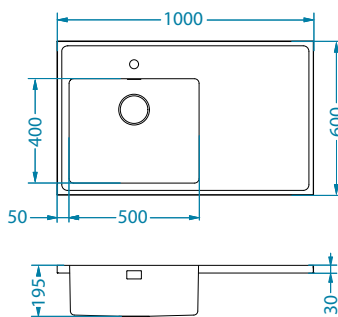

Luxal 10 edge

Veličina: 800 x 500 mm
Veličina korita: 400 x 340 x 195 mm

Dodatna oprema:

Ocjedna posuda
nehrđajuća
1119835

Daska za rezanje
drvena
1152903/1152904

AllRound
1131412

površina	šifra	izvedba	izljev	Ø35 mm	*pakiranje
SAT	1149976	lijevi	3 1/2"	1x	karton 1 / 6
SAT	1149977	desni	3 1/2"	1x	karton 1 / 6

SAT - satin

Ugradnja:

Luxal 20 edge

Odličan odabir za kuhinjski otok!

Veličina: 800 x 600 mm
Veličina korita: 400 x 400 x 195 mm

Dodatna oprema:

Ocjedna posuda
nehrđajuća
1119835

Daska za rezanje
drvena
1152903/1152904

AllRound
1131412

površina	šifra	izvedba	izljev	Ø35 mm	*pakiranje
SAT	1149979	zaseban	3 1/2"	1x	karton 1 / 6

SAT - satin

Ugradnja:

Luxal 30 edge

Veličina: 1000 x 600 mm
Veličina korita: 500 x 400 x 195 mm

Dodatna oprema:

Ocjedna posuda
nehrđajuća
1119835

Daska za rezanje
drvena
1152903/1152904

AllRound
1131412

površina	šifra	izvedba	izljev	Ø35 mm	*pakiranje
SAT	1149982	lijevi	3 1/2"	1x	karton 1 / 6
SAT	1149983	desni	3 1/2"	1x	karton 1 / 6

SAT - satin

Ugradnja: