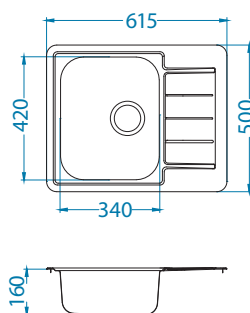

Monarch Line 110

Do isteka zaliha!

ALVEUS ORIGINALS MONARCH

Veličina: 615 x 500 mm
Veličina korita: 340 x 420 x 160 mm

površina	šifra	izvedba	izljev	Ø 35 mm	*pakiranje
gold	1144999	reverzibilni	3 1/2"	0	karton 1 / 14
copper	1145000	reverzibilni	3 1/2"	0	karton 1 / 14
bronze	1145001	reverzibilni	3 1/2"	0	karton 1 / 14
anthracite	1145002	reverzibilni	3 1/2"	0	karton 1 / 14

Dodatna oprema:

Daska za rezanje
sigurnosno staklo
1063063

Ocjedna posuda
1069009 - gold
1069008 - cooper
1103811 - bronze
1078591 - anthracite

Daska za rezanje
drvena
1152905/1152906

Ugradnja: