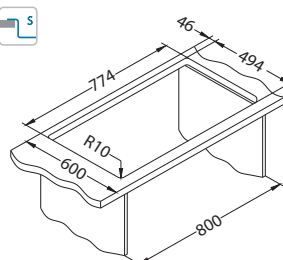

Ugradnja*:

* F - Ugradnja zahtijeva posebnu obradu izreza radne ploče sukladno uputama priloženim uz sudoper.