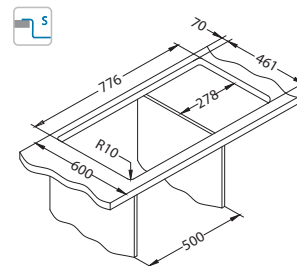

Ugradnja*:

* F - Ugradnja zahtijeva posebnu obradu izreza radne ploče sukladno uputama priloženim uz sudoper.