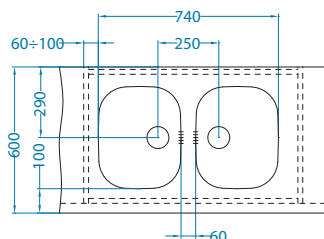

Variant 20-2x

Sifon: 1130559
Sifon Pop-up: 1127258