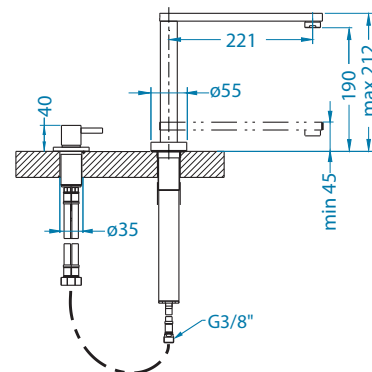

Norma

Do isteka zaliha!

površina	šifra
CHR	1132182