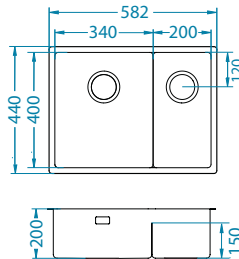

## Ugradnja:

Veličina: 582 x 440 x 200 mm  
 Veličina korita: 340 x 400 mm  
 200 x 400 mm