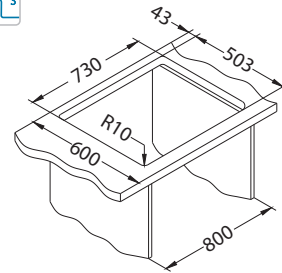

Nox 130

ALVEUS

površina	šifra	izvedba	izljev	Ø35 mm	*pakiranje
BRS	1149938	zaseban	3 1/2"	1x	karton 1 / 14

BRS - brušen

Veličina: 740 x 515 mm
Veličina korita: 700 x 400 x 200 mm

Dodatna oprema:

Sifon
(bez grla)
1068989

Ocjedna posuda
nehrđajuća
1119835

Daska za rezanje
drvena
1152903/1152904

AllRound
1131412

Ugradnja:

F - Ugradnja zahtijeva posebnu obradu izreza radne ploče sukladno uputama priloženim uz sudoper.

Daska za rezanje TriTop Ocjedna posuda AllRound

1084835 1087883 1080029 1152903 1152904 1084325 1119835 1131412

NOX	1084835	1087883	1080029	1152903	1152904	1084325	1119835	1131412
Nox 10							•	•
Nox 20	•	•	•	•	•		•	•
Nox 30	•	•	•	•	•	•	•	•
Nox 40	•	•	•	•	•	•	•	•
Nox 50	•	•	•	•	•	•	•	•
Nox 60	•	•	•	•	•	•	•	•
Nox 80	•	•	•	•	•	•	•	•
Nox 90	•	•	•	•	•	•	•	•
Nox 100	•	•	•	•	•	•	•	•
Nox 110	•	•	•	•	•	•	•	•
Nox 120	•	•	•	•	•	•	•	•
Nox 130	•	•	•	•	•	•	•	•