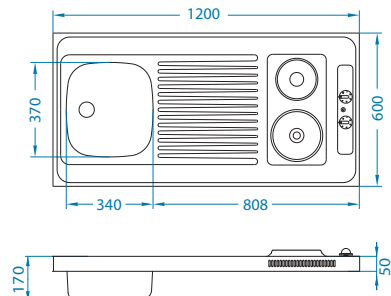

Combi Electra 120

Površinska obrada: SAT
Veličina: 1200 x 600 x 50 mm
Nazivni napon: 230 V/50 Hz
Priključna snaga: 3000 W