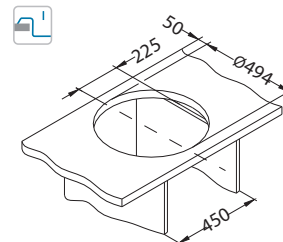

Form 30

Veličina: fi 510 mm
Veličina korita: 410 x 390 x 185 mm

Dodatna oprema:

Sifon
1130551

površina	šifra	izvedba	izljev	Ø35 mm	*pakiranje
SAT	1116756	zasebni	3¹/₂"	1x	navlaka 0/114
LEI	1116757	zasebni	3¹/₂"	1x	navlaka 0/114

SAT - satin NAT - nepoliran LEI - leinen

Ugradnja:

Form 40

Veličina: 830 x 435 mm
Veličina korita: 365 x 365 x 155 mm

Dodatna oprema:

Sifon
1130551

površina	šifra	izvedba	izljev	Ø35 mm	*pakiranje
SAT	1060001	reverzibilni	3¹/₂"	/	navlaka 0/40
LEI	1060038	reverzibilni	3¹/₂"	/	navlaka 0/40

SAT - satin LEI - leinen

Ugradnja:

Form 50

Veličina: 830 x 435 mm
Veličina korita: 365 x 365 x 155 mm
365 x 365 x 155 mm

Dodatna oprema:

Sifon
1130554

površina	šifra	izvedba	izljev	Ø35 mm	*pakiranje
SAT	1060002	dvokoritni	3¹/₂"	/	navlaka 0/40
LEI	1060039	dvokoritni	3¹/₂"	/	navlaka 0/40

SAT - satin LEI - leinen

Ugradnja: