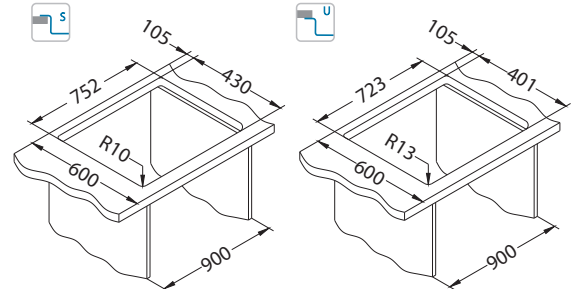

## Ugradnja:

Veličina: 762 x 440 x 200 mm  
 Veličina korita: 360 x 400 mm  
 360 x 400 mm