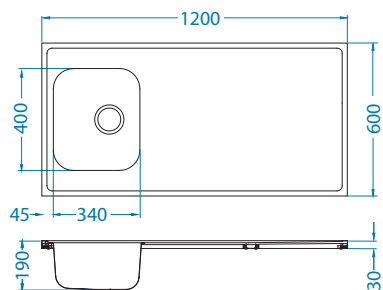

Classic Pro 90

ALVEUS

1130551

Veličina: 1200 x 600 mm
Veličina korita: 340 x 400 x 190 mm

Dodatna oprema:

Daska za rezanje drvena 1152905/1152906
Ocjedna košara CHR 1109414
Ocjedna posuda nehrđajuća 1062602
AllRound 1131412

površina šifra izvedba izljev Ø35 mm *pakiranje

SAT 1130473 reverzibilni 3 1/2" / karton 1 / 5

SAT - satin

Ugradnja:

Classic Pro 100

1130555

Veličina: 1200 x 600 mm
Veličina korita: 340 x 400 x 190 mm
340 x 400 x 190 mm

Dodatna oprema:

Daska za rezanje drvena 1152905/1152906
Ocjedna košara CHR 1109414
Ocjedna posuda nehrđajuća 1062602
AllRound 1131412

površina šifra izvedba izljev Ø35 mm *pakiranje

SAT 1130474 reverzibilni 3 1/2" / karton 1 / 5

SAT - satin

Ugradnja:

Classic Pro 110

1130555

Veličina: 1400 x 600 mm
Veličina korita: 340 x 400 x 190 mm
340 x 400 x 190 mm

Dodatna oprema:

Daska za rezanje drvena 1152905/1152906
Ocjedna košara CHR 1109414
Ocjedna posuda nehrđajuća 1062602
AllRound 1131412

površina šifra izvedba izljev Ø35 mm *pakiranje

SAT 1132129 reverzibilni 3 1/2" / karton 1 / 4

SAT - satin

Ugradnja: