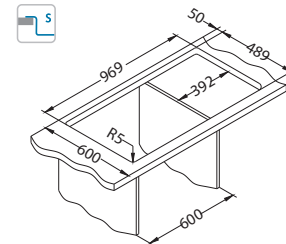

*F - ugradnja zahtijeva posebnu obradu izreza radne ploče sukladno uputama priloženim uz sudoper.