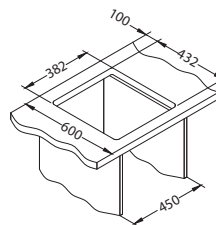

Ugradnja:

U-ugradnja s pomoću pribora
za U-ugradnju 1135533 (nije
priloženo)