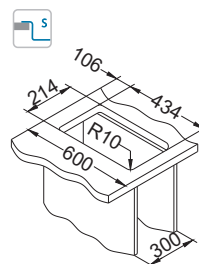

Ugradnja*:

* F - ugradnja zahtijeva posebnu obradu izreza radne ploče sukladno uputama priloženim uz sudoper.
* U - ugradnja pomoću seta za pričvršćivanje 1119093 (nije priloženo).

Dodatna oprema:

Sifon
1130551

Sifon
Pop-Up
1127251

Set za
podgradnu
ugradnju
1119093

Ocjedna posuda
nehrđajuća
1119835