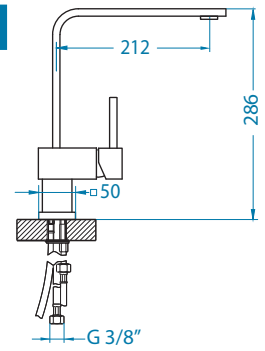

## Zeos-P Monarch

površina	šifra
gold	1136501
copper	1136502
bronze	1136503
anthracite	1136504