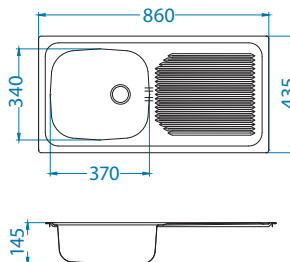

Dodatna oprema:

Sifon
1011717

Daska za rezanje
drvena
1152905/1152906

Daska za rezanje
drvena
1016018

Ocjedna košara
CHR
1109414

površina	šifra	izvedba	izljev	Ø35 mm	*pakiranje
NAT	1008843	reverzibilni	1 1/2"	/	navlaka 0 / 72
LEI	1009181	reverzibilni	1 1/2"	/	navlaka 0 / 72

NAT - nepoliran LEI - leinen