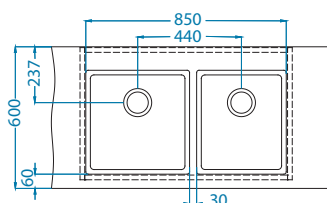

KOMBINO 30 + KOMBINO 20