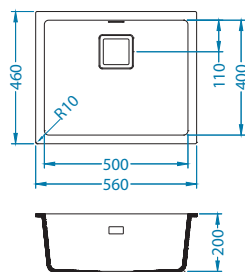

Quadrix 50

Veličina: 560 x 460 mm
Veličina korita: 500 x 400 x 200 mm

površina	šifra	izvedba	izljev	Ø35 mm	*pakiranje
G11-arctic	1128394	zasebni	kvadratni	/	karton 1 / 12
G04M-steel	1108037	zasebni	kvadratni	/	karton 1 / 12
G02M-pebble	1108035	zasebni	kvadratni	/	karton 1 / 12
G03M-chocolate	1108036	zasebni	kvadratni	/	karton 1 / 12
G05M-twilight	1108038	zasebni	kvadratni	/	karton 1 / 12
G90-deep black	1149138	zasebni	kvadratni	/	karton 1 / 12

Dodatna oprema:

Daska za rezanje drvena
1152903/1152904

Ocjedna posuda nehrđajuća
1119835

AllRound
1131412

Set za podgradnu ugradnju
1135533

Ugradnja*:

* U - Ugradnja pomoću seta za pričvršćivanje 1135533 (nije priloženo).

Formic 20

Veličina: 520 x 510 mm
Veličina korita: 440 x 350 x 200 mm

površina	šifra	izvedba	izljev	Ø35 mm	*pakiranje
G11-arctic	1128395	zasebni	3 1/2"	2x	karton 1 / 14
G04M-steel	1103762	zasebni	3 1/2"	2x	karton 1 / 14
G02M-pebble	1103763	zasebni	3 1/2"	2x	karton 1 / 14
G03M-chocolate	1103764	zasebni	3 1/2"	2x	karton 1 / 14
G05M-twilight	1103766	zasebni	3 1/2"	2x	karton 1 / 14
G90-deep black	1149133	zasebni	3 1/2"	2x	karton 1 / 14

Dodatna oprema:

Set za podgradnu ugradnju
1135533

Dozator deterdženta - KORK
1129080

Daska za rezanje drvena vlakna
1152908

Daska za rezanje drvena
1144969
*za I ugradnju

Ugradnja*:

* U - Ugradnja pomoću seta za pričvršćivanje 1135533 (nije priloženo).

Formic 30

Veličina: 760 x 500 mm
Veličina korita: 350 x 420 x 200 mm