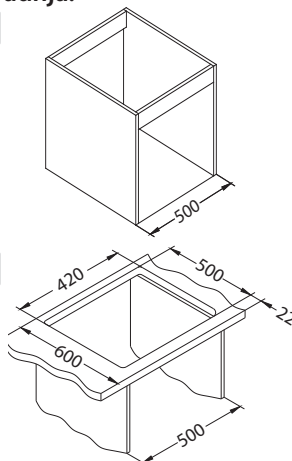

Luxal 10 flat

Veličina: 800 x 500 mm
Veličina korita: 400 x 340 x 195 mm

Dodatna oprema:

Ocjedna posuda
nehrđajuća
1119835

Daska za rezanje
drvena
1152903/1152904

AllRound
1131412

površina	šifra	izvedba	izljev	Ø35 mm	*pakiranje
SAT	1149974	lijevi	3 1/2"	1x	karton 1 / 6
SAT	1149975	desni	3 1/2"	1x	karton 1 / 6

SAT - satin

Ugradnja:

Luxal 20 flat

Odličan odabir za kuhinjski otok!

Veličina: 800 x 600 mm
Veličina korita: 400 x 400 x 195 mm

Dodatna oprema:

Ocjedna posuda
nehrđajuća
1119835

Daska za rezanje
drvena
1152903/1152904

AllRound
1131412

površina	šifra	izvedba	izljev	Ø35 mm	*pakiranje
SAT	1149978	zaseban	3 1/2"	1x	karton 1 / 6

SAT - satin

Ugradnja:

Luxal 30 flat

Veličina: 1000 x 600 mm
Veličina korita: 500 x 400 x 195 mm

Dodatna oprema:

Ocjedna posuda
nehrđajuća
1119835

Daska za rezanje
drvena
1152903/1152904

AllRound
1131412

površina	šifra	izvedba	izljev	Ø35 mm	*pakiranje
SAT	1149980	lijevi	3 1/2"	1x	karton 1 / 6
SAT	1149981	desni	3 1/2"	1x	karton 1 / 6

SAT - satin

Ugradnja: