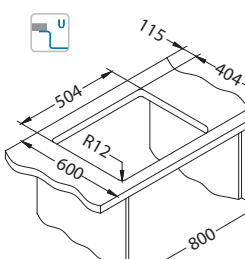

Ugradnja*:

* F - ugradnja zahtijeva posebnu obradu izreza radne ploče sukladno uputama priloženim uz sudoper.

* U - ugradnja pomoću seta za pričvršćivanje 1119093 (nije priloženo).