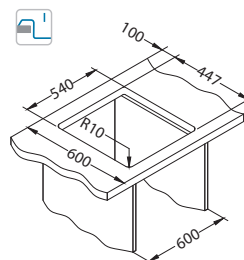

Ugradnja*:

* U - Ugradnja pomoću seta za pričvršćivanje 1135533 (nije priloženo).