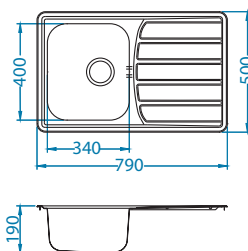

Dodatna oprema:

Daska za rezanje
drvena
1152905/1152906

Ocjedna košara
CHR
1109414

Ocjedna posuda
nehrđajuća
1062602

AllRound
1131412

površina	šifra	izvedba	izljev	Ø35 mm	*pakiranje
SAT	1108173	reverzibilni	3 1/2"	/	navlaka 0 / 30

SAT - satin