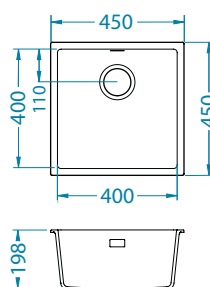

Omni 10

Veličina: 400 x 450 mm
Veličina korita: 350 x 400 x 198 mm

površina	šifra	izvedba	Izljev	Ø35 mm	*pakiranje
G11-arctic	1150037	zaseban	3 1/2"	/	karton 1 / 20
G81-concrete	1150038	zaseban	3 1/2"	/	karton 1 / 20
G22-terra	1150039	zaseban	3 1/2"	/	karton 1 / 20
G55-beige	1150040	zaseban	3 1/2"	/	karton 1 / 20
G91-carbon	1150041	zaseban	3 1/2"	/	karton 1 / 20
G90-deep black	1150042	zaseban	3 1/2"	/	karton 1 / 20
G90-BLACK EDITION	1150043	zaseban	3 1/2"	/	karton 1 / 20

Dodatna oprema:

Daska za rezanje
drvena
1152903/1152904

Ocjedna
posuda
nehrđajuća
1119835

AllRound
1131412

AllRound BLACK
1148145

Set za podgradnu
ugradnju
1135533

Ugradnja:

U-ugradnja s pomoću pribora
za U-ugradnju 1135533 (nije
priloženo)

Omni 20

Veličina: 450 x 450 mm
Veličina korita: 400 x 400 x 198 mm

površina	šifra	izvedba	izljev	Ø35 mm	*pakiranje
G11-arctic	1150044	zaseban	3 1/2"	/	karton 1 / 14
G81-concrete	1150045	zaseban	3 1/2"	/	karton 1 / 14
G22-terra	1150046	zaseban	3 1/2"	/	karton 1 / 14
G55-beige	1150047	zaseban	3 1/2"	/	karton 1 / 14
G91-carbon	1150048	zaseban	3 1/2"	/	karton 1 / 14
G90-deep black	1150049	zaseban	3 1/2"	/	karton 1 / 14
G90-BLACK EDITION	1150050	zaseban	3 1/2"	/	karton 1 / 14

Dodatna oprema:

Daska za rezanje
drvena
1152903/1152904

Ocjedna
posuda
nehrđajuća
1119835

AllRound
1131412

AllRound BLACK
1148145

Set za podgradnu
ugradnju
1135533

Ugradnja:

U-ugradnja s pomoću pribora
za U-ugradnju 1135533 (nije
priloženo)