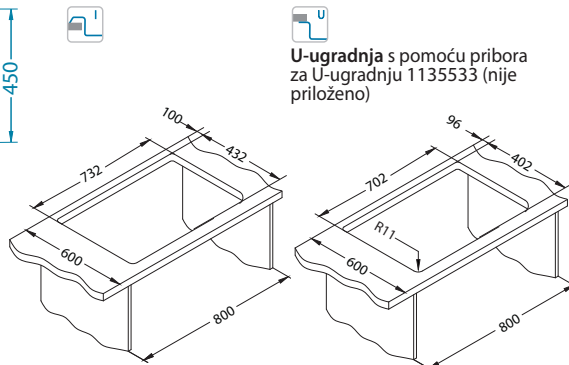

Omni 30

Veličina: 550 x 450 mm
Veličina korita: 500 x 400 x 198 mm

površina	šifra	izvedba	izljev	Ø35 mm	*pakiranje
G11-arctic	1150051	zaseban	3 1/2"	/	karton 1 / 14
G81-concrete	1150052	zaseban	3 1/2"	/	karton 1 / 14
G22-terra	1150053	zaseban	3 1/2"	/	karton 1 / 14
G55-beige	1150054	zaseban	3 1/2"	/	karton 1 / 14
G91-carbon	1150055	zaseban	3 1/2"	/	karton 1 / 14
G90-deep black	1150056	zaseban	3 1/2"	/	karton 1 / 14
G90-BLACK EDITION	1150057	zaseban	3 1/2"	/	karton 1 / 14

Dodatna oprema:

Daska za rezanje
drvena
1152903/1152904

Ocjedna posuda
nehrđajuća
1119835

AllRound
1131412

AllRound BLACK
1148145

Set za podgradnu ugradnju
1135533

Ugradnja:

Omni 40

Veličina: 750 x 450 mm
Veličina korita: 700 x 400 x 198 mm

površina	šifra	izvedba	izljev	Ø35 mm	*pakiranje
G11-arctic	1150058	zaseban	3 1/2"	/	karton 1 / 9
G81-concrete	1150059	zaseban	3 1/2"	/	karton 1 / 9
G22-terra	1150060	zaseban	3 1/2"	/	karton 1 / 9
G55-beige	1150061	zaseban	3 1/2"	/	karton 1 / 9
G91-carbon	1150062	zaseban	3 1/2"	/	karton 1 / 9
G90-deep black	1150063	zaseban	3 1/2"	/	karton 1 / 9
G90-BLACK EDITION	1150064	zaseban	3 1/2"	/	karton 1 / 9

Dodatna oprema:

Daska za rezanje
drvena
1152903/1152904

Ocjedna posuda
nehrđajuća
1119835

AllRound
1131412

AllRound BLACK
1148145

Set za podgradnu ugradnju
1135533

Ugradnja: