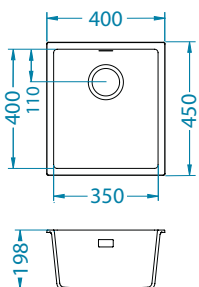

Omni 10

Veličina: 400 x 450 mm
Veličina korita: 350 x 400 x 198 mm

površina	šifra	izvedba	Izljev	Ø35 mm	*pakiranje
G11-arctic	1150037	zaseban	3 1/2"	/	karton 1 / 20
G81-concrete	1150038	zaseban	3 1/2"	/	karton 1 / 20
G22-terra	1150039	zaseban	3 1/2"	/	karton 1 / 20
G55-beige	1150040	zaseban	3 1/2"	/	karton 1 / 20
G91-carbon	1150041	zaseban	3 1/2"	/	karton 1 / 20
G90-deep black	1150042	zaseban	3 1/2"	/	karton 1 / 20
G90-BLACK EDITION	1150043	zaseban	3 1/2"	/	karton 1 / 20

Dodatna oprema:

Daska za rezanje
drvena
1152903/1152904

Ocjedna
posuda
nehrđajuća
1119835

AllRound
1131412

AllRound BLACK
1148145

Set za podgradnu
ugradnju
1135533

Ugradnja:

U-ugradnja s pomoću pribora
za U-ugradnju 1135533 (nije
priloženo)

Omni 20

Veličina: 450 x 450 mm
Veličina korita: 400 x 400 x 198 mm

površina	šifra	izvedba	izljev	Ø35 mm	*pakiranje
G11-arctic	1150044	zaseban	3 1/2"	/	karton 1 / 14
G81-concrete	1150045	zaseban	3 1/2"	/	karton 1 / 14
G22-terra	1150046	zaseban	3 1/2"	/	karton 1 / 14
G55-beige	1150047	zaseban	3 1/2"	/	karton 1 / 14
G91-carbon	1150048	zaseban	3 1/2"	/	karton 1 / 14
G90-deep black	1150049	zaseban	3 1/2"	/	karton 1 / 14
G90-BLACK EDITION	1150050	zaseban	3 1/2"	/	karton 1 / 14

Dodatna oprema:

Daska za rezanje
drvena
1152903/1152904

Ocjedna
posuda
nehrđajuća
1119835

AllRound
1131412

AllRound BLACK
1148145

Set za podgradnu
ugradnju
1135533

Ugradnja:

U-ugradnja s pomoću pribora
za U-ugradnju 1135533 (nije
priloženo)