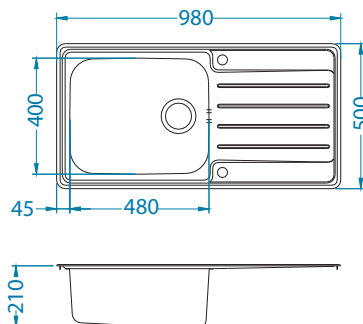

Dodatna oprema:

Daska za rezanje drvena 1152903/1152904
AllRound 1131412

površina	šifra	izvedba	izljev Ø35 mm	*pakiranje
SAT	1085977	reverzibilni	3 1/2"	2x karton 1 / 7
LEI	1097989	reverzibilni	3 1/2"	2x karton 1 / 7

SAT - satin
LEI - leinen