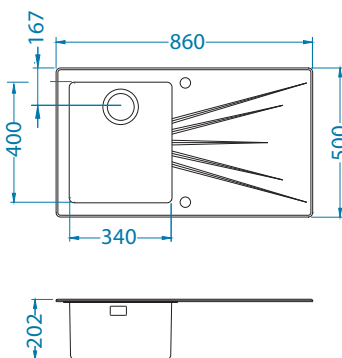

Karat Up 20

Do isteka zaliha!

lijevi

1123353

Veličina: 860 x 500 mm
Veličina korita: 340 x 400 x 195 mm
180 x 340 x 160 mm

staklo	šifra	izvedba	izljev	Ø35 mm	*pakiranje
SAT	1123804	lijevi	3 1/2"	2x	karton
	1123805	desni			1 / 6
SAT	1123806	lijevi	3 1/2"	2x	karton
	1123807	desni			1 / 6
*SAT	1123808	lijevi	3 1/2"	2x	karton
	1123809	desni			1 / 6

SAT - satin

* RAL/Grafka po narudžbi s rezolucijom min. 250 dpi

Dodatna oprema:

Daska za rezanje drvena
1152903/1152904

Ocjedna posuda nehrđajuća
1119835

Daska za rezanje sigurnosno staklo 1084835 - crna

Daska za rezanje sigurnosno staklo 1087883 - bijelo

Ugradnja:

Karat 10

Do isteka zaliha!

lijevi

1127251

Veličina: 860 x 500 mm
Veličina korita: 340 x 400 x 195 mm

staklo	šifra	izvedba	izljev	Ø35 mm	*pakiranje
white	SAT 1102771	lijevi	3 1/2"	2x	karton
RAL 9003	SAT 1103658	desni	3 1/2"	2x	1 / 6
black	SAT 1102770	lijevi	3 1/2"	2x	karton
RAL 9005	SAT 1103657	desni	3 1/2"	2x	1 / 6
*SAT	1102953	lijevi	3 1/2"	2x	karton
	1103666	desni			1 / 6

SAT - satin

* RAL/Grafka po narudžbi s rezolucijom min. 250 dpi

Dodatna oprema:

Daska za rezanje drvena
1152903/1152904

Ocjedna posuda nehrđajuća
1119835

Daska za rezanje sigurnosno staklo 1084835 - crna

Daska za rezanje sigurnosno staklo 1087883 - bijela

Ugradnja:

Karat 20

Do isteka zaliha!

lijevi

1092272

Veličina: 860 x 500 mm
Veličina korita: 340 x 400 x 195 mm
180 x 340 x 160 mm

staklo	šifra	izvedba	izljev	Ø35 mm	*pakiranje
SAT	1102773	lijevi	3 1/2"	2x	karton
	1103660	desni			1 / 6
SAT	1102772	lijevi	3 1/2"	2x	karton
	1103659	desni			1 / 6
*SAT	1102957	lijevi	3 1/2"	2x	karton
	1103670	desni			1 / 6

SAT - satin

* RAL/Grafka po narudžbi s rezolucijom min. 250 dpi

Dodatna oprema:

Daska za rezanje drvena
1152903/1152904

Ocjedna posuda nehrđajuća
1119835

Daska za rezanje sigurnosno staklo 1084835 - crna

Daska za rezanje sigurnosno staklo 1087883 - bijela