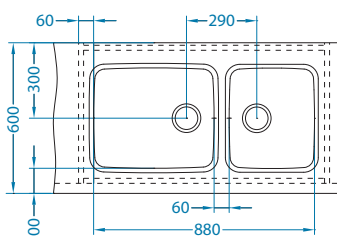

Luno 40+Luno 20