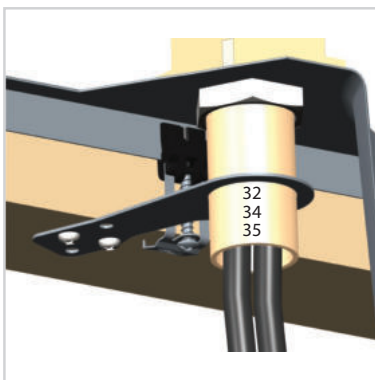

Učvršćivač slavine

ALLFIX - A

šifra

1115914

ALLFIX - B

šifra

1115505