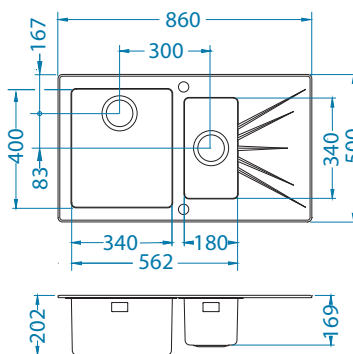

Karat Up 20

Do isteka zaliha!

lijevi

1123353

Veličina: 860 x 500 mm
Veličina korita: 340 x 400 x 195 mm
180 x 340 x 160 mm

staklo	šifra	izvedba	izljev	Ø35 mm	*pakiranje
SAT	1123804	lijevi	3 1/2"	2x	karton
	1123805	desni			1 / 6
SAT	1123806	lijevi	3 1/2"	2x	karton
	1123807	desni			1 / 6
*SAT	1123808	lijevi	3 1/2"	2x	karton
	1123809	desni			1 / 6

SAT - satin

* RAL/Grafka po narudžbi s rezolucijom min. 250 dpi

Dodatna oprema:

Daska za rezanje drvena
1152903/1152904

Ocjedna posuda nehrđajuća
1119835

Daska za rezanje sigurnosno staklo 1084835 - crna

Daska za rezanje sigurnosno staklo 1087883 - bijelo

Ugradnja:

Karat 10

Do isteka zaliha!

lijevi

1127251

Veličina: 860 x 500 mm
Veličina korita: 340 x 400 x 195 mm

staklo	šifra	izvedba	izljev	Ø35 mm	*pakiranje
white	SAT 1102771	lijevi	3 1/2"	2x	karton
RAL 9003	SAT 1103658	desni	3 1/2"	2x	1 / 6
black	SAT 1102770	lijevi	3 1/2"	2x	karton
RAL 9005	SAT 1103657	desni	3 1/2"	2x	1 / 6
*SAT	1102953	lijevi	3 1/2"	2x	karton
	1103666	desni			1 / 6

SAT - satin

* RAL/Grafka po narudžbi s rezolucijom min. 250 dpi

Dodatna oprema:

Daska za rezanje drvena
1152903/1152904

Ocjedna posuda nehrđajuća
1119835

Daska za rezanje sigurnosno staklo 1084835 - crna

Daska za rezanje sigurnosno staklo 1087883 - bijela

Ugradnja:

Karat 20

Do isteka zaliha!

lijevi

1092272

Veličina: 860 x 500 mm
Veličina korita: 340 x 400 x 195 mm
180 x 340 x 160 mm

staklo	šifra	izvedba	izljev	Ø35 mm	*pakiranje
SAT	1102773	lijevi	3 1/2"	2x	karton
	1103660	desni			1 / 6
SAT	1102772	lijevi	3 1/2"	2x	karton
	1103659	desni			1 / 6
*SAT	1102957	lijevi	3 1/2"	2x	karton
	1103670	desni			1 / 6

SAT - satin

* RAL/Grafka po narudžbi s rezolucijom min. 250 dpi

Dodatna oprema:

Daska za rezanje drvena
1152903/1152904

Ocjedna posuda nehrđajuća
1119835

Daska za rezanje sigurnosno staklo 1084835 - crna

Daska za rezanje sigurnosno staklo 1087883 - bijela