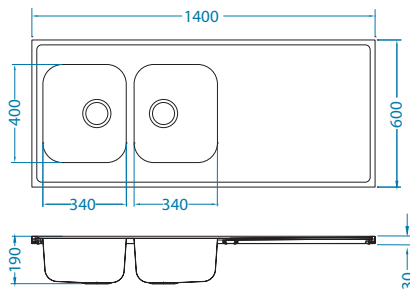

Classic Pro 90

ALVEUS

1130551

Veličina: 1200 x 600 mm
Veličina korita: 340 x 400 x 190 mm

Dodatna oprema:

Daska za rezanje drvena 1152905/1152906
Ocjedna košara CHR 1109414
Ocjedna posuda nehrđajuća 1062602
AllRound 1131412

površina šifra izvedba izljev Ø35 mm *pakiranje

SAT 1130473 reverzibilni 3 1/2" / karton 1 / 5

SAT - satin

Ugradnja:

Classic Pro 100

1130555

Veličina: 1200 x 600 mm
Veličina korita: 340 x 400 x 190 mm
340 x 400 x 190 mm

Dodatna oprema:

Daska za rezanje drvena 1152905/1152906
Ocjedna košara CHR 1109414
Ocjedna posuda nehrđajuća 1062602
AllRound 1131412

površina šifra izvedba izljev Ø35 mm *pakiranje

SAT 1130474 reverzibilni 3 1/2" / karton 1 / 5

SAT - satin

Ugradnja:

Classic Pro 110

1130555

Veličina: 1400 x 600 mm
Veličina korita: 340 x 400 x 190 mm
340 x 400 x 190 mm

Dodatna oprema:

Daska za rezanje drvena 1152905/1152906
Ocjedna košara CHR 1109414
Ocjedna posuda nehrđajuća 1062602
AllRound 1131412

površina šifra izvedba izljev Ø35 mm *pakiranje

SAT 1132129 reverzibilni 3 1/2" / karton 1 / 4

SAT - satin

Ugradnja: