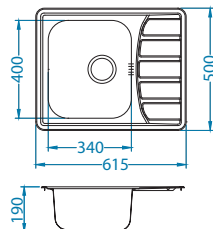

Dodatna oprema:

Daska za rezanje
drvena
1152905/1152906

Ocjedna košara
CHR
1109414

Ocjedna posuda
nehrđajuća
1062602

AllRound
1131412

površina	šifra	izvedba	izljev	Ø35 mm	*pakiranje
SAT	1100215	reverzibilni	3 1/2"	/	navlaka 0 / 60

SAT - satin