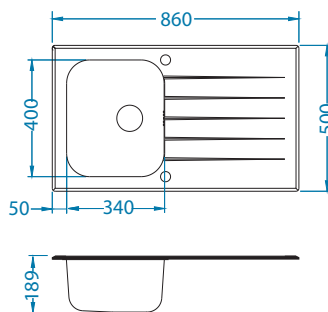

Glassix Up 10

←45→

Do isteka zaliha!

1123351

Veličina: 860 x 500 mm
Veličina korita: 340 x 400 x 180 mm

staklo	šifra	izvedba	izljev	Ø35 mm	*pakiranje
white RAL 9003	SAT 1123819	reverzibilni	3 1/2"	2x	karton 1 / 6
black RAL 9005	SAT 1123820	reverzibilni	3 1/2"	2x	karton 1 / 6
*SAT	1123821	reverzibilni	3 1/2"	2x	karton 1 / 6

SAT - satin

* RAL/Grafka po narudžbi s rezolucijom min. 250 dpi

Dodatna oprema:

Daska za rezanje drvena
1152905/1152906

Daska za rezanje drvena
1016018

AllRound
1131412

Ugradnja:

Glassix Up 20

←60→

Do isteka zaliha!

1123353

Veličina: 860 x 500 mm
Veličina korita: 340 x 400 x 180 mm
148 x 300 x 120 mm

staklo	šifra	izvedba	izljev	Ø35 mm	*pakiranje
white RAL 9003	SAT 1123822	reverzibilni	3 1/2"	2x	karton 1 / 6
black RAL 9005	SAT 1123823	reverzibilni	3 1/2"	2x	karton 1 / 6
*SAT	1123824	reverzibilni	3 1/2"	2x	karton 1 / 6

SAT - satin

* RAL/Grafka po narudžbi s rezolucijom min. 250 dpi

Dodatna oprema:

Daska za rezanje drvena
1152905/1152906

Daska za rezanje drvena
1016018

Ocjedna posuda AllRound
nehrđajuća 1131412
1062602

Ugradnja:

Glassix Up 40

←60→

Do isteka zaliha!

1123351

Veličina: 860 x 500 mm
Veličina korita: 480 x 400 x 200 mm

staklo	šifra	izvedba	izljev	Ø35 mm	*pakiranje
bela RAL 9003	SAT 1123644	reverzibilni	3 1/2"	2x	karton 1 / 6
black RAL 9005	SAT 1123645	reverzibilni	3 1/2"	2x	karton 1 / 6
*SAT	1128171	reverzibilni	3 1/2"	2x	karton 1 / 6

SAT - satin

* RAL/Grafka po narudžbi s rezolucijom min. 250 dpi

Dodatna oprema:

Daska za rezanje drvena
1152903/1152904

Daska za rezanje drvena
1016019

AllRound
1131412

Ugradnja: