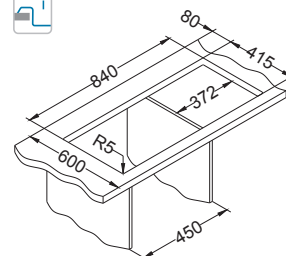

Basic 60

Veličina: 860 x 435 mm
Veličina korita: 340 x 370 x 145 mm

Dodatna oprema:

Sifon
1011717

Daska za rezanje
drvena
1152905/1152906

Daska za rezanje
drvena
1016018

Ocjedna košara
CHR
1109414

površina	šifra	izvedba	izljev	Ø35 mm	*pakiranje
NAT	1008843	reverzibilni	1 1/2"	/	navlaka 0 / 72
LEI	1009181	reverzibilni	1 1/2"	/	navlaka 0 / 72

NAT - nepoliran LEI - leinen

Ugradnja:

Basic 70

Veličina: 860 x 435 mm
Veličina korita: 340 x 370 x 145 mm
340 x 370 x 145 mm

Dodatna oprema:

Sifon
1071240

Daska za rezanje
drvena
1152905/1152906

Daska za rezanje
drvena
1016018

Ocjedna košara
CHR
1109414

površina	šifra	izvedba	izljev	Ø35 mm	*pakiranje
NAT	1008846	dvojni	1 1/2"	/	navlaka 0 / 36

NAT - nepoliran

Ugradnja:

Basic 80

Veličina: 860 x 435 mm
Veličina korita: 340 x 370 x 145 mm

Dodatna oprema:

Sifon
1071237

Daska za rezanje
drvena
1152905/1152906

Daska za rezanje
drvena
1016018

Ocjedna košara
CHR
1109414

površina	šifra	izvedba	izljev	Ø35 mm	*pakiranje
NAT	1008844	reverzibilni	1 1/2"	/	navlaka 0 / 36
LEI	1008993	reverzibilni	1 1/2"	/	navlaka 0 / 36

NAT - nepoliran LEI - leinen

Ugradnja: