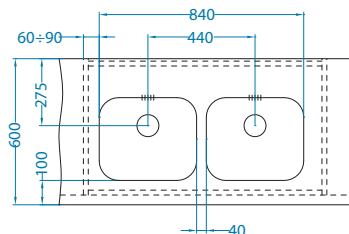

Variant 40-2x

Sifon: 1130559
Sifon Pop-up: 1127258