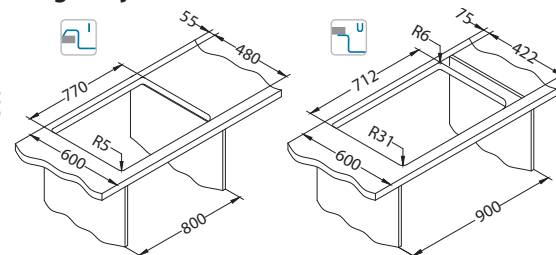

Ugradnja*: