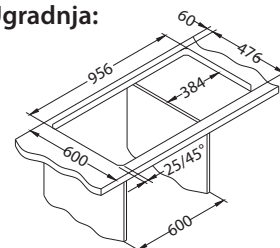

Line

Uz velik i raznolik izbor dodatne opreme, Line sudoperi čine rad u kuhinji uvelike lakšim. Funkcionalna rješenja za pranje i pripremanje hrane, uobičajena kod skupljih sudopera te dizajn koji zadovoljava i najzahtjevnije korisnike, od sada su dostupni po povoljnoj cijeni.

Različite kombinacije dodataka mogu se koristiti zajedno kako bi se sudoper prilagodio individualnim potrebama korisnika. Line sudoperi izrađeni su od kvalitetnog nehrđajućeg čelika i dolaze u dvije površinske obrade.

Line 10

Veličina: 980 x 500 mm
Veličina korita: 340 x 420 x 160 mm
148 x 300 x 80 mm

Dodatna oprema:

Daska za rezanje
sigurnosno staklo
1063063

Ocjedna posuda
nerđajuća
1062602

Daska za rezanje AllRound
drvena
1152905/1152906 1131412

površina	šifra	izvedba	izljev	Ø35 mm	*pakiranje
NAT	1064281	reverzibilni	3 1/2"	0	navlaka 0 / 30

NAT - nepoliran

Ugradnja: