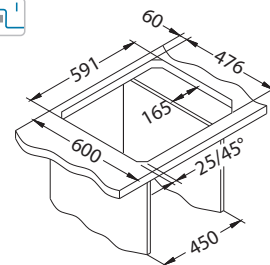

Monarch Line 110

Do isteka zaliha!

ALVEUS ORIGINALS MONARCH

Veličina: 615 x 500 mm
Veličina korita: 340 x 420 x 160 mm

površina	šifra	izvedba	izljev	Ø 35 mm	*pakiranje
gold	1144999	reverzibilni	3 1/2"	0	karton 1 / 14
copper	1145000	reverzibilni	3 1/2"	0	karton 1 / 14
bronze	1145001	reverzibilni	3 1/2"	0	karton 1 / 14
anthracite	1145002	reverzibilni	3 1/2"	0	karton 1 / 14

Dodatna oprema:

Daska za rezanje
sigurnosno staklo
1063063

Ocjedna posuda
1069009 - gold
1069008 - cooper
1103811 - bronze
1078591 - anthracite

Daska za rezanje
drvena
1152905/1152906

Ugradnja: