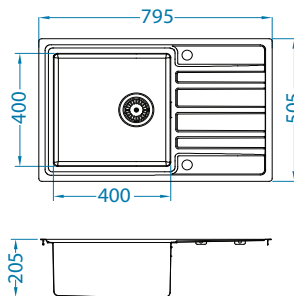

# Rando Up 30

Do isteka zaliha!

ALVEUS

površina	šifra	izvedba	izljev	Ø35 mm	*pakiranje
SAT	1136609	reverzibilni	3 1/2"	2x	karton 1 / 8

SAT - satin

Veličina: 795 x 505 mm  
Veličina korita: 400 x 400 x 205 mm