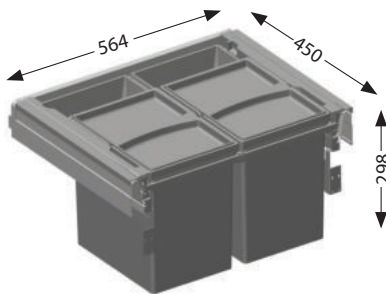

Albio 50

1 L	1 L
17 L	17 L
1107928	

šifra	volumen
1107928	2x16l+2x1l

Dodatna oprema:

Uključeno u Albio 50: