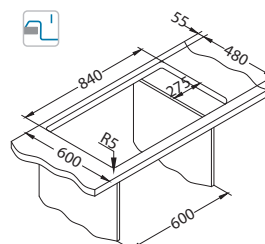

Cadit 10

Veličina: 590 x 500 mm
Veličina korita: 325 x 425 x 198 mm

površina	šifra	izvedba	izljev	Ø35 mm	*pakiranje
G11-arctic	1132017	reverzibilni	3 1/2"	2x	karton 1 / 18
G81-concrete	1132020	reverzibilni	3 1/2"	2x	karton 1 / 18
G22-terra	1132018	reverzibilni	3 1/2"	2x	karton 1 / 18
G55-beige	1132019	reverzibilni	3 1/2"	2x	karton 1 / 18
G91-carbon	1132021	reverzibilni	3 1/2"	2x	karton 1 / 18
G91-black edition	1148158	reverzibilni	3 1/2"	2x	karton 1 / 12

Dodatna oprema:

Daska za rezanje drvena vlakna 1152908
AllRound 1131412

Ugradnja:

Cadit 20

Veličina: 790 x 500 mm
Veličina korita: 375 x 425 x 198 mm

površina	šifra	izvedba	izljev	Ø35 mm	*pakiranje
G11-arctic	1132022	reverzibilni	3 1/2"	2x	karton 1 / 12
G81-concrete	1132025	reverzibilni	3 1/2"	2x	karton 1 / 12
G22-terra	1132023	reverzibilni	3 1/2"	2x	karton 1 / 12
G55-beige	1132024	reverzibilni	3 1/2"	2x	karton 1 / 12
G91-carbon	1132026	reverzibilni	3 1/2"	2x	karton 1 / 12
G91-black edition	1148159	reverzibilni	3 1/2"	2x	karton 1 / 12

Dodatna oprema:

Daska za rezanje drvena vlakna 1152908
AllRound 1131412

Ugradnja:

Cadit 40

Veličina: 860 x 500 mm
Veličina korita: 445 x 425 x 198 mm

površina	šifra	izvedba	izljev	Ø35 mm	*pakiranje
G11-arctic	1132027	reverzibilni	3 1/2"	2x	karton 1 / 12
G81-concrete	1132030	reverzibilni	3 1/2"	2x	karton 1 / 12
G22-terra	1132028	reverzibilni	3 1/2"	2x	karton 1 / 12
G55-beige	1132029	reverzibilni	3 1/2"	2x	karton 1 / 12
G91-carbon	1132031	reverzibilni	3 1/2"	2x	karton 1 / 12
G91-black edition	1148160	reverzibilni	3 1/2"	2x	karton 1 / 12

Dodatna oprema:

Daska za rezanje drvena vlakna 1152908
AllRound 1131412

Ugradnja: