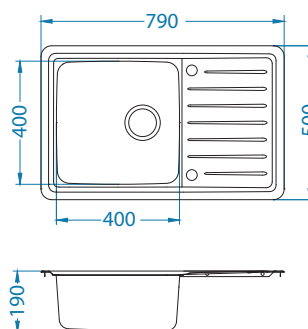

Galeo 10

ALVEUS

Veličina: 615 x 500 mm
Veličina korita: 340 x 400 x 190 mm

Dodatna oprema:

Ocjedna posuda
nehrđajuća
1119835

Ocjedna posuda
nehrđajuća
1062602

Daska za rezanje
drvena
1152903/1152904

površina	šifra	izvedba	izljev	Ø35 mm	*pakiranje

SAT	1128552	reverzibilni	3 1/2"	2x	karton 1 / 14

SAT - satin

Ugradnja:

Galeo 20

Veličina: 790 x 500 mm
Veličina korita: 400 x 400 x 190 mm

Dodatna oprema:

Ocjedna posuda
nehrđajuća
1119835

Daska za rezanje
drvena
1152903/1152904

površina	šifra	izvedba	izljev	Ø35 mm	*pakiranje

SAT	1128553	reverzibilni	3 1/2"	2x	karton 1 / 12

SAT - satin

Ugradnja:

Galeo 30

Veličina: 860 x 500 mm
Veličina korita: 480 x 400 x 190 mm

Dodatna oprema:

Ocjedna posuda
nehrđajuća
1119835

Daska za rezanje
drvena
1152903/1152904

površina	šifra	izvedba	izljev	Ø35 mm	*pakiranje

SAT	1128554	reverzibilni	3 1/2"	2x	karton 1 / 12

SAT - satin

Ugradnja: