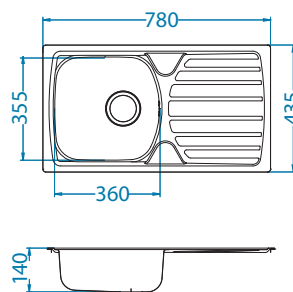

Dodatna oprema:

Sifon
1011717 - 1 1/2"
1130537 - 3 1/2"

površina	šifra	izvedba	izljev Ø35 mm	*pakiranje
NAT	1136534	reverzibilni	1 1/2"	/ navlaka 0 / 36
NAT	1136539	reverzibilni	3 1/2"	/ navlaka 0 / 36
LEI	1136536	reverzibilni	1 1/2"	/ navlaka 0 / 36
LEI	1136540	reverzibilni	3 1/2"	/ navlaka 0 / 36

NAT - nepoliran LEI - leinen