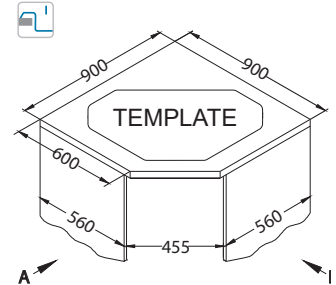

Niagara 40

površina	šifra	izvedba	izljev	Ø35 mm	*pakiranje
G11-arctic	1100887	reverzibilni	3 1/2"	2x	karton 1 / 12
G55-beige	1076859	reverzibilni	3 1/2"	2x	karton 1 / 12
G91-carbon	1076860	reverzibilni	3 1/2"	2x	karton 1 / 12

Veličina: 775 x 435 mm
Veličina korita: 357 x 360 x 160 mm

Ugradnja:

Niagara 60

površina	šifra	izvedba	izljev	Ø35 mm	*pakiranje
G11-arctic	1100889	kutni	3 1/2"	2x	karton 1 / 9
G55-beige	1090939	kutni	3 1/2"	2x	karton 1 / 9
G91-carbon	1090940	kutni	3 1/2"	2x	karton 1 / 9

Veličina: 900 x 500 mm
Veličina korita: 344 x 430 x 160 mm
100 x 295 x 70 mm

Ugradnja:

Niagara 90

površina	šifra	izvedba	izljev	Ø35 mm	*pakiranje
G11-arctic	1148028	reverzibilni	3 1/2"	/	karton 1 / 12
G55-beige	1148031	reverzibilni	3 1/2"	/	karton 1 / 12
G91-carbon	1148032	reverzibilni	3 1/2"	/	karton 1 / 12

Veličina: 775 x 430 mm
Veličina korita: 350 x 420 x 180 mm

Ugradnja: