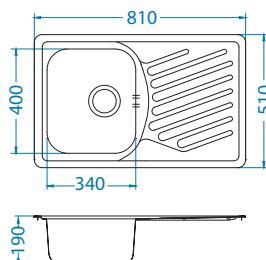

Dodatna oprema:

Daska za rezanje
drvena
1152905/1152906

Ocjedna košara
CHR
1109414

Ocjedna posuda
nehrđajuća
1062602

AllRound
1131412