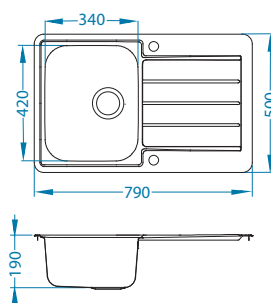

Line Max 20

Veličina: 860 x 500 mm
Veličina korita: 340 x 420 x 190 mm

Dodatna oprema:

Daska za rezanje sigurnosno staklo 1063063
Ocjedna posuda nehrđajuća 1062602
Daska za rezanje drvena 1152905/1152906
AllRound 1131412

površina	šifra	izvedba	izljev	Ø35 mm	*pakiranje

SAT	1144641	reverzibilni	3 1/2"	2x	karton 1 / 12
SAT	1144640*	reverzibilni	3 1/2"	/	navlaka 0 / 30

SAT - satin

Ugradnja:

Line Max 80

Veličina: 790 x 500 mm
Veličina korita: 340 x 420 x 190 mm

Dodatna oprema:

Daska za rezanje sigurnosno staklo 1063063
Ocjedna posuda nehrđajuća 1062602
Daska za rezanje drvena 1152905/1152906
AllRound 1131412

površina	šifra	izvedba	izljev	Ø35 mm	*pakiranje

SAT	1137342	reverzibilni	3 1/2"	2x	karton 1 / 12
SAT	1136608*	reverzibilni	3 1/2"	/	navlaka 0 / 30

SAT - satin

Ugradnja:

Line Max 110

Veličina: 615 x 500 mm
Veličina korita: 340 x 420 x 190 mm

Dodatna oprema:

Daska za rezanje sigurnosno staklo 1063063
Ocjedna posuda nehrđajuća 1062602
Daska za rezanje drvena 1152905/1152906
AllRound 1131412

površina	šifra	izvedba	izljev	Ø35 mm	*pakiranje

SAT	1144604	reverzibilni	3 1/2"	2x	karton 1 / 14
SAT	1144603*	reverzibilni	3 1/2"	/	navlaka 0 / 60

SAT - satin

Ugradnja: