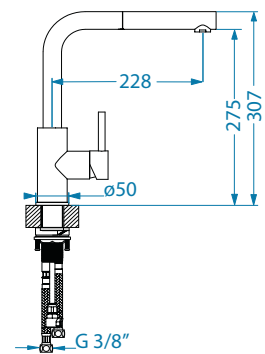

## Zeos-P Monarch

površina	šifra
gold	1136501
copper	1136502
bronze	1136503
anthracite	1136504