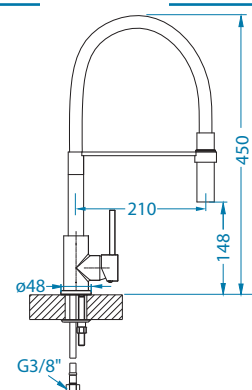

površina	šifra
CHR	1129024