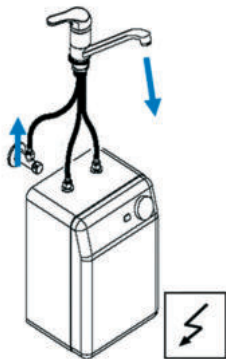

Legenda:

- SAT ..... satin obrada
- CHR ..... polirani krom
- CHR-BR ..... brušeni krom
- NIC-BR ..... brušeni nikal
- ⚡ ..... slavina namijenjena za rad s niskotlačnim bojlerom

protok hladne vode