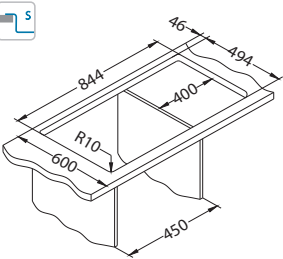

Ugradnja*:

* F - Ugradnja zahtijeva posebnu obradu izreza radne ploče sukladno uputama priloženim uz sudoper.