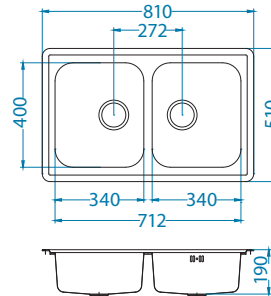

Elegant 40

ALVEUS

1130555

Veličina: 810 x 510 mm
Veličina korita: 340 x 400 x 190 mm
340 x 400 x 190 mm

Dodatna oprema:

Daska za rezanje drvena 1152905/1152906
Ocjedna košara CHR 1109414
Ocjedna posuda nehrđajuća 1062602
AllRound 1131412

površina šifra izvedba izljev Ø35 mm *pakiranje

SAT 1009383 reverzibilni 3 1/2" / navlaka 0 / 30

SAT - satin

Ugradnja:

Elegant 70

1130555

Veličina: 1110 x 510 mm
Veličina korita: 340 x 400 x 190 mm
340 x 400 x 190 mm

Dodatna oprema:

Daska za rezanje drvena 1152905/1152906
Ocjedna košara CHR 1109414
Ocjedna posuda nehrđajuća 1062602
AllRound 1131412

površina šifra izvedba izljev Ø35 mm *pakiranje

SAT *1009386 reverzibilni 3 1/2" / navlaka 0 / 30

SAT - satin

*Dostupno do isteka zaliha!

Ugradnja:

Elegant110

1130555

Veličina: 810 x 510 mm
Veličina korita: 340 x 400 x 190 mm
148 x 300 x 130 mm

Dodatna oprema:

Daska za rezanje drvena 1152905/1152906
Ocjedna košara CHR 1109414
Ocjedna posuda nehrđajuća 1062602
AllRound 1131412

površina šifra izvedba izljev Ø35 mm *pakiranje

SAT 1009247 reverzibilni 3 1/2" / navlaka 0 / 30

SAT - satin

Ugradnja: