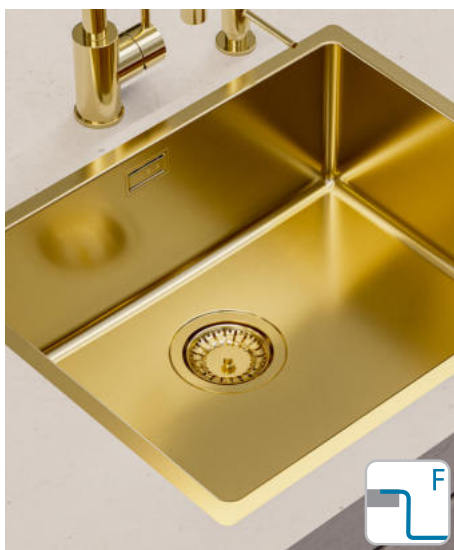

Monarch Line 110

Do isteka zaliha!

ALVEUS ORIGINALS MONARCH

Veličina: 615 x 500 mm
Veličina korita: 340 x 420 x 160 mm

površina	šifra	izvedba	izljev	Ø 35 mm	*pakiranje
gold	1144999	reverzibilni	3 1/2"	0	karton 1 / 14
copper	1145000	reverzibilni	3 1/2"	0	karton 1 / 14
bronze	1145001	reverzibilni	3 1/2"	0	karton 1 / 14
anthracite	1145002	reverzibilni	3 1/2"	0	karton 1 / 14

Dodatna oprema:

Daska za rezanje
sigurnosno staklo
1063063

Ocjedna posuda
1069009 - gold
1069008 - cooper
1103811 - bronze
1078591 - anthracite

Daska za rezanje
drvena
1152905/1152906

Ugradnja: