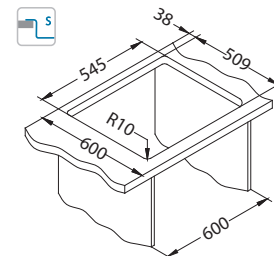

Ugradnja*:

* F - Ugradnja zahtijeva posebnu obradu izreza radne ploče sukladno uputama priloženim uz sudoper.