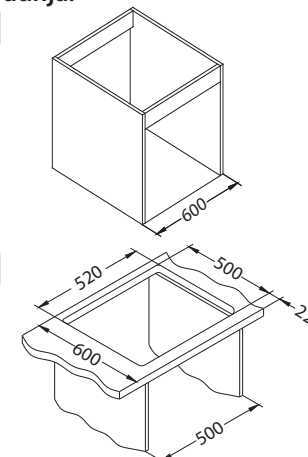

Luxal 10 flat

Veličina: 800 x 500 mm
Veličina korita: 400 x 340 x 195 mm

Dodatna oprema:

Ocjedna posuda
nehrđajuća
1119835

Daska za rezanje
drvena
1152903/1152904

AllRound
1131412

površina	šifra	izvedba	izljev	Ø35 mm	*pakiranje
SAT	1149974	lijevi	3 1/2"	1x	karton 1 / 6
SAT	1149975	desni	3 1/2"	1x	karton 1 / 6

SAT - satin

Ugradnja:

Luxal 20 flat

Odličan odabir za kuhinjski otok!

Veličina: 800 x 600 mm
Veličina korita: 400 x 400 x 195 mm

Dodatna oprema:

Ocjedna posuda
nehrđajuća
1119835

Daska za rezanje
drvena
1152903/1152904

AllRound
1131412

površina	šifra	izvedba	izljev	Ø35 mm	*pakiranje
SAT	1149978	zaseban	3 1/2"	1x	karton 1 / 6

SAT - satin

Ugradnja:

Luxal 30 flat

Veličina: 1000 x 600 mm
Veličina korita: 500 x 400 x 195 mm

Dodatna oprema:

Ocjedna posuda
nehrđajuća
1119835

Daska za rezanje
drvena
1152903/1152904

AllRound
1131412

površina	šifra	izvedba	izljev	Ø35 mm	*pakiranje
SAT	1149980	lijevi	3 1/2"	1x	karton 1 / 6
SAT	1149981	desni	3 1/2"	1x	karton 1 / 6

SAT - satin

Ugradnja: