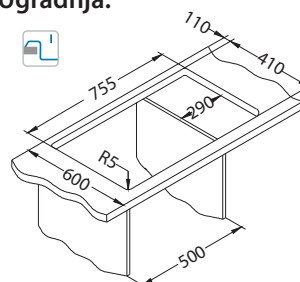

Niagara 10

Veličina: fi 510 mm
Veličina korita: fi 400 x 175 mm

površina	šifra	izvedba	izljev	Ø35 mm	*pakiranje

	G11-arctic	1100884	zaseban	3 1/2"	2x	karton 1 / 12
	G55-beige	1076855	zaseban	3 1/2"	2x	karton 1 / 12
	G91-carbon	1076856	zaseban	3 1/2"	2x	karton 1 / 12

Ugradnja:

Niagara 20

Veličina: 465 x 465 mm
Veličina korita: 380 x 320 x 180 mm

površina	šifra	izvedba	izljev	Ø35 mm	*pakiranje

	G11-arctic	1100885	zaseban	3 1/2"	1x	karton 1 / 14
	G55-beige	1089483	zaseban	3 1/2"	1x	karton 1 / 14
	G91-carbon	1089484	zaseban	3 1/2"	1x	karton 1 / 14

Ugradnja:

Niagara 30

Veličina: 775 x 430 mm
Veličina korita: 350 x 350 x 160 mm

površina	šifra	izvedba	izljev	Ø35 mm	*pakiranje

	G11-arctic	1100886	reverzibilni	3 1/2"	2x	karton 1 / 12
	G55-beige	1076857	reverzibilni	3 1/2"	2x	karton 1 / 12
	G91-carbon	1076858	reverzibilni	3 1/2"	2x	karton 1 / 12

Ugradnja: