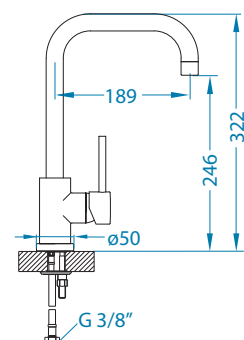

Laguna Monarch

površina	šifra
gold	1134828
copper	1134830
bronze	1134829
anthracite	1134827

Zeos-P Monarch

površina	šifra
gold	1136501
copper	1136502
bronze	1136503
anthracite	1136504

Zina Monarch

Do isteka zaliha!

površina	šifra
gold	1136509
copper	1136510
bronze	1136511
anthracite	1136512

Oz Monarch

Do isteka zaliha!

površina	šifra
gold	1134858
copper	1134857
bronze	1134855
anthracite	1134854