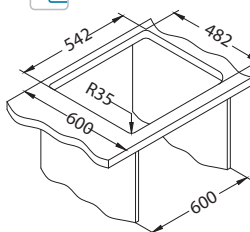

Ugradnja*: