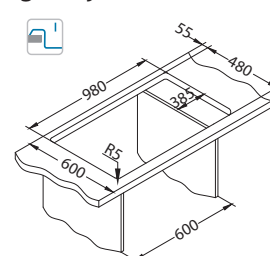

Cadit 50

Veličina: 1000 x 500 mm
Veličina korita: 475 x 425 x 198 mm

površina	šifra	izvedba	izljev	Ø35 mm	*pakiranje
	G11-arctic 1140594	reverzibilni	3 1/2"	2x	karton 1 / 9
	G81-concrete 1140595	reverzibilni	3 1/2"	2x	karton 1 / 9
	G22-terra 1140596	reverzibilni	3 1/2"	2x	karton 1 / 9
	G55-beige 1140597	reverzibilni	3 1/2"	2x	karton 1 / 9
	G91-carbon 1140598	reverzibilni	3 1/2"	2x	karton 1 / 9

Dodatna oprema:

Daska za rezanje
drvena vlakna
1152908

AllRound
1131412

Ugradnja:

Cadit 70

Veličina: 790 x 500 mm
Veličina korita: 330 x 425 x 200 mm
170 x 340 x 140 mm

površina	šifra	izvedba	izljev	Ø35 mm	*pakiranje
	G11-arctic 1131357	reverzibilni	3 1/2"	2x	karton 1 / 12
	G81-concrete 1131360	reverzibilni	3 1/2"	2x	karton 1 / 12
	G22-terra 1131358	reverzibilni	3 1/2"	2x	karton 1 / 12
	G55-beige 1131359	reverzibilni	3 1/2"	2x	karton 1 / 12
	G91-carbon 1131361	reverzibilni	3 1/2"	2x	karton 1 / 12

Dodatna oprema:

Daska za rezanje
drvena vlakna
1152908

Ocjedna posuda
nehrđajuća
1122700

AllRound
1131412

Ugradnja:

Cadit 80

Veličina: 1000 x 500 mm
Veličina korita: 330 x 425 x 200 mm
170 x 340 x 140 mm

površina	šifra	izvedba	izljev	Ø35 mm	*pakiranje
	G11-arctic 1140599	reverzibilni	3 1/2"	2x	karton 1 / 9
	G81-concrete 1140600	reverzibilni	3 1/2"	2x	karton 1 / 9
	G22-terra 1140601	reverzibilni	3 1/2"	2x	karton 1 / 9
	G55-beige 1140602	reverzibilni	3 1/2"	2x	karton 1 / 9
	G91-carbon 1140603	reverzibilni	3 1/2"	2x	karton 1 / 9

Dodatna oprema:

Daska za rezanje
drvena vlakna
1152908

Ocjedna posuda
nehrđajuća
1122700

AllRound
1131412

Ugradnja: