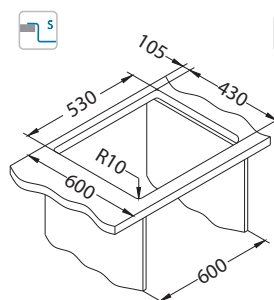

Ugradnja:

F - Ugradnja zahtijeva posebnu obradu izreza radne ploče sukladno uputama priloženim uz sudoper.

Veličina: 540 x 440 mm
Veličina korita: 500 x 400 x 200 mm

Dodatna oprema:

Sifon
(bez grla)
1068989

Sifon
(bez grla)
1033153

Ocjedna posuda
nehrđajuća
1119835

Daska za rezanje
drvena
1152903/1152904