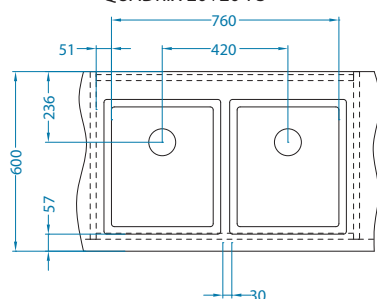

Monarch Quadrix konfiguracija korita

Širina ormarića 900 mm

QUADRIX 20+20-FS