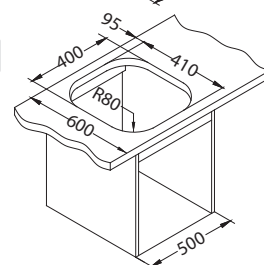

Classic Pro 30

1130551

Veličina: 800 x 600 mm
Veličina korita: 340 x 400 x 190 mm

Dodatna oprema:

Daska za rezanje
drvena
1152905/1152906

Ocjedna košara
CHR
1109414

Ocjedna posuda
nehrđajuća
1062602

AllRound
1131412

površina	šifra	izvedba	izljev	Ø35 mm	*pakiranje
SAT	1130469	reverzibilni	3 1/2"	/	karton 1 / 10

SAT - satin

Ugradnja:

Classic Pro 70

1130551

Veličina: 1000 x 600 mm
Veličina korita: 340 x 400 x 190 mm

Dodatna oprema:

Daska za rezanje
drvena
1152905/1152906

Ocjedna košara
CHR
1109414

Ocjedna posuda
nehrđajuća
1062602

AllRound
1131412

površina	šifra	izvedba	izljev	Ø35 mm	*pakiranje
SAT	1130471	reverzibilni	3 1/2"	/	karton 1 / 8

SAT - satin

Ugradnja:

Classic Pro 80

1130551

Veličina: 1000 x 600 mm
Veličina korita: 340 x 400 x 195 mm
340 x 400 x 195 mm

Dodatna oprema:

Daska za rezanje
drvena
1152905/1152906

Ocjedna košara
CHR
1109414

Ocjedna posuda
nehrđajuća
1062602

AllRound
1131412

površina	šifra	izvedba	izljev	Ø35 mm	*pakiranje
SAT	1130472	reverzibilni	3 1/2"	/	karton 1 / 8

SAT - satin

Ugradnja: