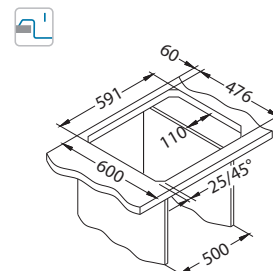

Line Max 20

Veličina: 860 x 500 mm
Veličina korita: 340 x 420 x 190 mm

Dodatna oprema:

Daska za rezanje sigurnosno staklo 1063063
Ocjedna posuda nehrđajuća 1062602
Daska za rezanje drvena 1152905/1152906
AllRound 1131412

površina	šifra	izvedba	izljev	Ø35 mm	*pakiranje

SAT	1144641	reverzibilni	3 1/2"	2x	karton 1 / 12
SAT	1144640*	reverzibilni	3 1/2"	/	navlaka 0 / 30

SAT - satin

Ugradnja:

Line Max 80

Veličina: 790 x 500 mm
Veličina korita: 340 x 420 x 190 mm

Dodatna oprema:

Daska za rezanje sigurnosno staklo 1063063
Ocjedna posuda nehrđajuća 1062602
Daska za rezanje drvena 1152905/1152906
AllRound 1131412

površina	šifra	izvedba	izljev	Ø35 mm	*pakiranje

SAT	1137342	reverzibilni	3 1/2"	2x	karton 1 / 12
SAT	1136608*	reverzibilni	3 1/2"	/	navlaka 0 / 30

SAT - satin

Ugradnja:

Line Max 110

Veličina: 615 x 500 mm
Veličina korita: 340 x 420 x 190 mm

Dodatna oprema:

Daska za rezanje sigurnosno staklo 1063063
Ocjedna posuda nehrđajuća 1062602
Daska za rezanje drvena 1152905/1152906
AllRound 1131412

površina	šifra	izvedba	izljev	Ø35 mm	*pakiranje

SAT	1144604	reverzibilni	3 1/2"	2x	karton 1 / 14
SAT	1144603*	reverzibilni	3 1/2"	/	navlaka 0 / 60

SAT - satin

Ugradnja: