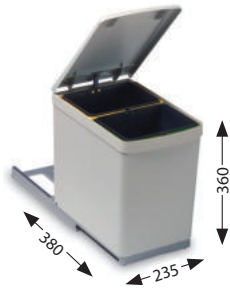

Albio 10

16 L
1090331
7,5 L
7,5 L
1090332

šifra	volumen
1090331	16 l
1090332	7,5 l + 7,5 l