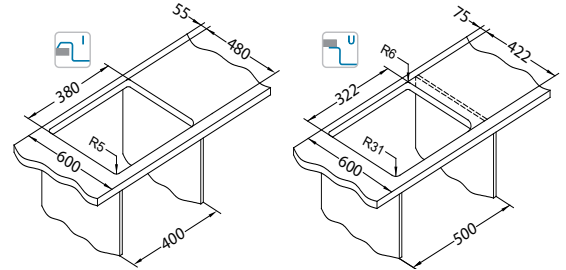

Ugradnja*:

*U - Ugradnja pomoću 2 seta za pričvršćivanje 1135533 (nije priloženo).

Atrox 20

Veličina: 470 x 500 mm
Veličina korita: 390 x 340 x 195 mm

površina	šifra	izvedba	izljev	Ø35 mm	*pakiranje
G11-arctic	1131986	zaseban	3 1/2"	1x	karton 1 / 18
G81-concrete	1131989	zaseban	3 1/2"	1x	karton 1 / 18
G22-terra	1131987	zaseban	3 1/2"	1x	karton 1 / 18
G55-beige	1131988	zaseban	3 1/2"	1x	karton 1 / 18
G91-carbon	1131990	zaseban	3 1/2"	1x	karton 1 / 18
G91-black edition	1148161	zaseban	3 1/2"	1x	karton 1 / 18