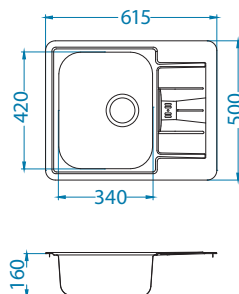

Dodatna oprema:

Daska za rezanje sigurnosno staklo 1063063

Ocjedna posuda 1069009 - gold
1069008 - cooper
1103811 - bronze
1078591 - anthracite

Daska za rezanje drvena 1152905/1152906