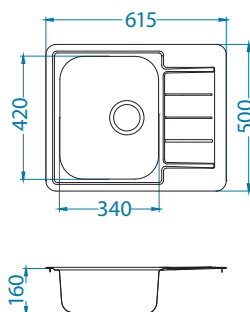

Line 90

ALVEUS

Veličina: 790 x 500 mm
Veličina korita: 340 x 420 x 160 mm
340 x 420 x 160 mm

Dodatna oprema:

Daska za rezanje sigurnosno staklo 1063063
Ocjedna posuda nehrđajuća 1062602
Daska za rezanje AllRound drvena 1152905/1152906 1131412

površina	šifra	izvedba	izljev	Ø35 mm	*pakiranje
	NAT 1066751	reverzibilni	3 1/2"	0	navlaka 0 / 30
	NAT 1065687*	reverzibilni	1 1/2"	0	navlaka 0 / 30

NAT - nepoliran

Ugradnja:

Line 100

Veličina: 1160 x 500 mm
Veličina korita: 350 x 400 x 150 mm
350 x 400 x 150 mm

Dodatna oprema:

AllRound
1131412

površina	šifra	izvedba	izljev	Ø35 mm	*pakiranje
	NAT 1087978	reverzibilni	3 1/2"	0	navlaka 0 / 30

NAT - nepoliran

Ugradnja:

Line 110

Veličina: 615 x 500 mm
Veličina korita: 340 x 420 x 160 mm

Dodatna oprema:

Daska za rezanje sigurnosno staklo 1063063
Ocjedna posuda nehrđajuća 1062602
Daska za rezanje AllRound drvena 1152905/1152906 1131412

površina	šifra	izvedba	izljev	Ø35 mm	*pakiranje
	NAT 1122317	reverzibilni	3 1/2"	0	navlaka 0 / 60

NAT - nepoliran

Ugradnja: