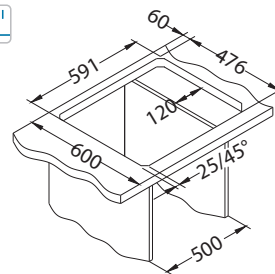

# Monarch Line 110

Do isteka zaliha!

ALVEUS ORIGINALS MONARCH

Veličina: 615 x 500 mm  
Veličina korita: 340 x 420 x 160 mm

površina	šifra	izvedba	izljev	Ø 35 mm	*pakiranje
gold	1144999	reverzibilni	3 1/2"	0	karton 1 / 14
copper	1145000	reverzibilni	3 1/2"	0	karton 1 / 14
bronze	1145001	reverzibilni	3 1/2"	0	karton 1 / 14
anthracite	1145002	reverzibilni	3 1/2"	0	karton 1 / 14