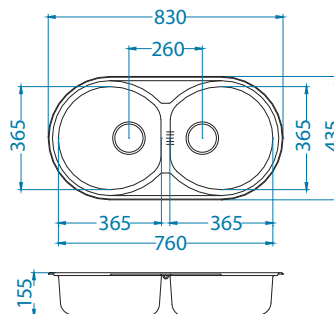

Dodatna oprema:

Sifon
1130554

površina	šifra	izvedba	izljev	Ø35 mm	*pakiranje
SAT	1060002	dvokoritni	3¹/₂"	/	navlaka 0/40
LEI	1060039	dvokoritni	3¹/₂"	/	navlaka 0/40

SAT - satin LEI - leinen