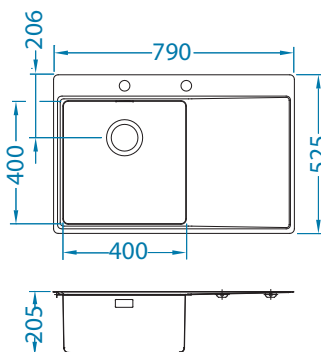

Pure Up 40

Do isteka zaliha!

lijevi

Veličina: 790 x 525 mm
Veličina korita: 400 x 400 x 205 mm

Dodatna oprema:

Ocjedna posuda
nehrđajuća
1119835

Daska za rezanje
drvena
1152903/1152904

AllRound
1131412

površina	šifra	izvedba	izljev	Ø35 mm	*pakiranje
KMB	1123789	lijevi	3 1/2"	2x	karton
	1123790	desni			1 / 8

KMB - satin korito, brušena površina

Ugradnja*:

* F - Ugradnja zahtijeva posebnu obradu izreza radne ploče sukladno uputama priloženim uz sudoper.

Pure Up 50

Do isteka zaliha!

lijevi

Veličina: 860 x 525 mm
Veličina korita: 450 x 400 x 205 mm

Dodatna oprema:

Ocjedna posuda
nehrđajuća
1119835

Daska za rezanje
drvena
1152903/1152904

AllRound
1131412

površina	šifra	izvedba	izljev	Ø35 mm	*pakiranje
KMB	1123791	lijevi	3 1/2"	2x	karton
	1123792	desni			1 / 8

KMB - satin korito, brušena površina

Ugradnja*:

* F - Ugradnja zahtijeva posebnu obradu izreza radne ploče sukladno uputama priloženim uz sudoper.

Pure Up 60

Do isteka zaliha!

lijevi

Veličina: 980 x 525 mm
Veličina korita: 340 x 400 x 205 mm
180 x 400 x 150 mm

Dodatna oprema:

Ocjedna posuda
nehrđajuća
1119835

Daska za rezanje
drvena
1152903/1152904

AllRound
1131412

površina	šifra	izvedba	izljev	Ø35 mm	*pakiranje
KMB	1123793	lijevi	3 1/2"	2x	karton
	1123794	desni			1 / 8

KMB - satin korito, brušena površina

Ugradnja*:

* F - Ugradnja zahtijeva posebnu obradu izreza radne ploče sukladno uputama priloženim uz sudoper.