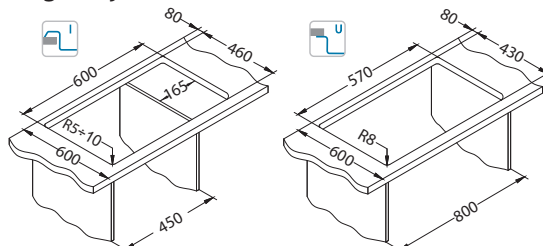

Ugradnja*:

* U - Ugradnja pomoću 2 seta za pričvršćivanje 1135533 (nije priloženo).

Intermezzo 40

1117292

Veličina: 680 x 480 mm
Veličina korita: 380 x 405 x 200 mm

površina šifra izvedba izljev Ø35 mm *pakiranje

G11-arctic	1144965	reverzibilni	3 1/2"	2x	karton 1 / 14
G81-concrete	1144967	reverzibilni	3 1/2"	2x	karton 1 / 14
G55-beige	1144966	reverzibilni	3 1/2"	2x	karton 1 / 14
G91-carbon	1144968	reverzibilni	3 1/2"	2x	karton 1 / 14
G90-deep black	1149126	reverzibilni	3 1/2"	2x	karton 1 / 14

Dodatna oprema:

Daska za rezanje
drvena
1080029

Ocjedna posuda
nehrđajuća
1119835

Set za podgradnu
ugradnju
1135533