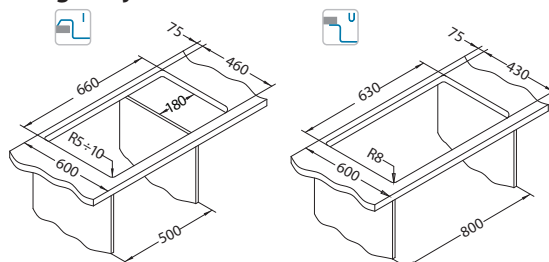

Ugradnja*:

* U - Ugradnja pomoću 2 seta za pričvršćivanje 1135533 (nije priloženo).