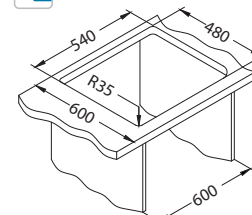

More 10

Do isteka zaliha!

1130551

Veličina: 560 x 500 mm
Veličina korita: 480 x 360 x 160 mm

Dodatna oprema:

Dozator deter-
dženta
1016099 - CHR-P

Set za podgrad-
nu ugradnju
1119093

površina	šifra	izvedba	izljev	Ø35 mm	*pakiranje
NAT	1103108	zaseban	3 1/2"	1x	karton 1 / 14

NAT - nepoliran

Ugradnja*:

* F - ugradnja zahtijeva posebnu obradu izreza radne ploče sukladno uputama priloženim uz doduper.

* U - ugradnja pomoću seta za pričvršćivanje 1119093 (nije priloženo).

More 10

Veličina: 560 x 500 mm
Veličina korita: 480 x 360 x 160 mm

Dodatna oprema:

Dozator deter-
dženta
1016099 - CHR-P

Sifon
1130551

površina	šifra	izvedba	izljev	Ø35 mm	*pakiranje
SAT	1106813	zaseban	3 1/2"	1x	navlaka 0 / 68
LEI	1103106	zaseban	3 1/2"	1x	navlaka 0 / 68

SAT - satin
LEI - leinen

Ugradnja:

More 20

NEW

Veličina: 490 x 500 mm
Veličina korita: 410 x 355 x 192 mm

Dodatna oprema:

Sifon
1130551

Ocjedna košara
CHR
1109414

površina	šifra	izvedba	izljev	Ø35 mm	*pakiranje
NAT	1151258	zaseban	3 1/2"	1x	navlaka 0 / 68

NAT - nepoliran

Ugradnja: