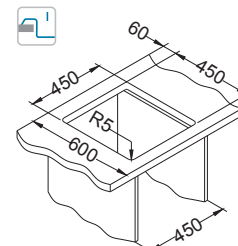

Basic 130

Veličina: 465 x 465 mm
Veličina korita: 340 x 400 x 160 mm

Dodatna oprema:

Sifon
1011717

Daska za rezanje
drvena
1152905/1152906

Daska za rezanje
drvena
1016018

Ocjedna košara
CHR
1109414

površina	šifra	izvedba	izljev	Ø35 mm	*pakiranje

NAT	1008825	zaseban	1 1/2"	1x	navlaka 0 / 68

NAT - nepoliran

Ugradnja:

Basic 140

Veličina: 465 x 465 mm
Veličina korita: 340 x 400 x 185 mm

Dodatna oprema:

Sifon
1071237

Daska za rezanje
drvena
1152905/1152906

Daska za rezanje
drvena
1016018

Ocjedna košara
CHR
1109414

površina	šifra	izvedba	izljev	Ø35 mm	*pakiranje

SAT	1100905	zaseban	3 1/2"	1x	navlaka 0 / 60

SAT- satin

Ugradnja:

Basic 150

Veličina: 780 x 435 mm
Veličina korita: 360 x 355 x 140 mm

Dodatna oprema:

Sifon
1071237 - 1 1/2"
1130544 - 3 1/2"

površina	šifra	izvedba	izljev	Ø35 mm	*pakiranje

NAT	1136530	reverzibilni	1 1/2"	/	navlaka 0 / 36
NAT	1136532	reverzibilni	3 1/2"	/	navlaka 0 / 36

NAT - nepoliran LEI - leinen

Ugradnja: