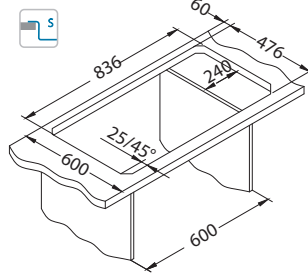

Način ugradnje: