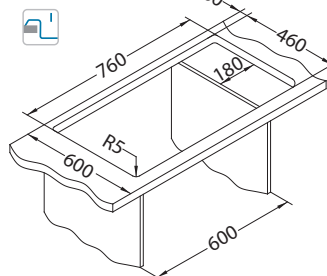

Rock 70

Veličina: 780 x 480 mm
Veličina korita: 320 x 400 x 180 mm
180 x 300 x 120 mm

Dodatna oprema:

površina	šifra	izvedba	izljev	Ø35 mm	*pakiranje
	G11-arctic 1090952	reverzibilni	3 1/2"	2x	karton 1 / 12
	G81-concrete 1122742	reverzibilni	3 1/2"	2x	karton 1 / 12
	G22-terra 1090953	reverzibilni	3 1/2"	2x	karton 1 / 12
	G55-beige 1090954	reverzibilni	3 1/2"	2x	karton 1 / 12
	G91-carbon 1090955	reverzibilni	3 1/2"	2x	karton 1 / 12

Ugradnja:

Rock 80

Veličina: 595 x 475 mm
Veličina korita: 320 x 400 x 160 mm
180 x 300 x 120 mm

Dodatna oprema:

površina	šifra	izvedba	izljev	Ø35 mm	*pakiranje
	G11-arctic 1090956	reverzibilni	3 1/2"	2x	karton 1 / 15
	G81-concrete 1122743	reverzibilni	3 1/2"	2x	karton 1 / 15
	G22-terra 1090957	reverzibilni	3 1/2"	2x	karton 1 / 15
	G55-beige 1090959	reverzibilni	3 1/2"	2x	karton 1 / 15
	G91-carbon 1090960	reverzibilni	3 1/2"	2x	karton 1 / 15

Ugradnja:

Rock 90

Veličina: 780 x 480 mm
Veličina korita: 340 x 400 x 180 mm
340 x 350 x 180 mm

Dodatna oprema:

površina	šifra	izvedba	izljev	Ø35 mm	*pakiranje
	G11-arctic 1090963	dvokoritni	3 1/2"	2x	karton 1 / 12
	G81-concrete 1122744	dvokoritni	3 1/2"	2x	karton 1 / 12
	G22-terra 1090964	dvokoritni	3 1/2"	2x	karton 1 / 12
	G55-beige 1090962	dvokoritni	3 1/2"	2x	karton 1 / 12
	G91-carbon 1090965	dvokoritni	3 1/2"	2x	karton 1 / 12

Ugradnja: