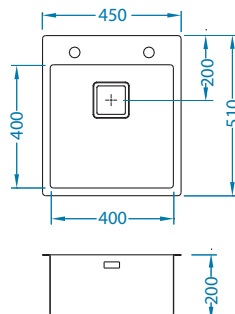

Dodatna oprema: