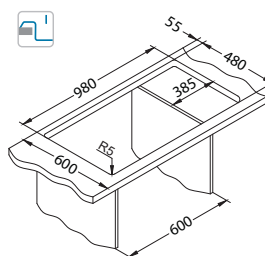

Cadit 50

Veličina: 1000 x 500 mm
Veličina korita: 475 x 425 x 198 mm

površina	šifra	izvedba	izljev	Ø35 mm	*pakiranje
	G11-arctic 1140594	reverzibilni	3 1/2"	2x	karton 1 / 9
	G81-concrete 1140595	reverzibilni	3 1/2"	2x	karton 1 / 9
	G22-terra 1140596	reverzibilni	3 1/2"	2x	karton 1 / 9
	G55-beige 1140597	reverzibilni	3 1/2"	2x	karton 1 / 9
	G91-carbon 1140598	reverzibilni	3 1/2"	2x	karton 1 / 9

Dodatna oprema:

Daska za rezanje
drvena vlakna
1152908

AllRound
1131412

Ugradnja:

Cadit 70

Veličina: 790 x 500 mm
Veličina korita: 330 x 425 x 200 mm
170 x 340 x 140 mm

površina	šifra	izvedba	izljev	Ø35 mm	*pakiranje
	G11-arctic 1131357	reverzibilni	3 1/2"	2x	karton 1 / 12
	G81-concrete 1131360	reverzibilni	3 1/2"	2x	karton 1 / 12
	G22-terra 1131358	reverzibilni	3 1/2"	2x	karton 1 / 12
	G55-beige 1131359	reverzibilni	3 1/2"	2x	karton 1 / 12
	G91-carbon 1131361	reverzibilni	3 1/2"	2x	karton 1 / 12

Dodatna oprema:

Daska za rezanje
drvena vlakna
1152908

Ocjedna posuda
nehrđajuća
1122700

AllRound
1131412

Ugradnja:

Cadit 80

Veličina: 1000 x 500 mm
Veličina korita: 330 x 425 x 200 mm
170 x 340 x 140 mm

površina	šifra	izvedba	izljev	Ø35 mm	*pakiranje
	G11-arctic 1140599	reverzibilni	3 1/2"	2x	karton 1 / 9
	G81-concrete 1140600	reverzibilni	3 1/2"	2x	karton 1 / 9
	G22-terra 1140601	reverzibilni	3 1/2"	2x	karton 1 / 9
	G55-beige 1140602	reverzibilni	3 1/2"	2x	karton 1 / 9
	G91-carbon 1140603	reverzibilni	3 1/2"	2x	karton 1 / 9

Dodatna oprema:

Daska za rezanje
drvena vlakna
1152908

Ocjedna posuda
nehrđajuća
1122700

AllRound
1131412

Ugradnja: