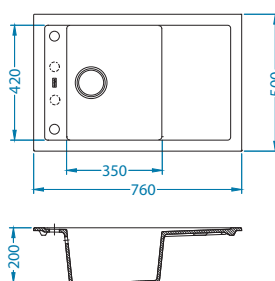

Quadrix 50

Veličina: 560 x 460 mm
Veličina korita: 500 x 400 x 200 mm

površina	šifra	izvedba	izljev	Ø35 mm	*pakiranje
G11-arctic	1128394	zasebni	kvadratni	/	karton 1 / 12
G04M-steel	1108037	zasebni	kvadratni	/	karton 1 / 12
G02M-pebble	1108035	zasebni	kvadratni	/	karton 1 / 12
G03M-chocolate	1108036	zasebni	kvadratni	/	karton 1 / 12
G05M-twilight	1108038	zasebni	kvadratni	/	karton 1 / 12
G90-deep black	1149138	zasebni	kvadratni	/	karton 1 / 12

Dodatna oprema:

Daska za rezanje drvena
1152903/1152904

Ocjedna posuda nehrđajuća
1119835

AllRound
1131412

Set za podgradnu ugradnju
1135533

Ugradnja*:

* U - Ugradnja pomoću seta za pričvršćivanje 1135533 (nije priloženo).

Formic 20

Veličina: 520 x 510 mm
Veličina korita: 440 x 350 x 200 mm

površina	šifra	izvedba	izljev	Ø35 mm	*pakiranje
G11-arctic	1128395	zasebni	3 1/2"	2x	karton 1 / 14
G04M-steel	1103762	zasebni	3 1/2"	2x	karton 1 / 14
G02M-pebble	1103763	zasebni	3 1/2"	2x	karton 1 / 14
G03M-chocolate	1103764	zasebni	3 1/2"	2x	karton 1 / 14
G05M-twilight	1103766	zasebni	3 1/2"	2x	karton 1 / 14
G90-deep black	1149133	zasebni	3 1/2"	2x	karton 1 / 14

Dodatna oprema:

Set za podgradnu ugradnju
1135533

Dozator deterdženta - KORK
1129080

Daska za rezanje drvena vlakna
1152908

Daska za rezanje drvena
1144969
*za I ugradnju

Ugradnja*:

* U - Ugradnja pomoću seta za pričvršćivanje 1135533 (nije priloženo).

Formic 30

Veličina: 760 x 500 mm
Veličina korita: 350 x 420 x 200 mm