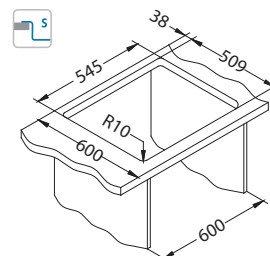

Ugradnja*:

* F - Ugradnja zahtijeva posebnu obradu izreza radne ploče sukladno uputama priloženim uz sudoper.

Nakon 50 godina iskustva, strasti, vizije i hrabrosti Alveus je lansirao ograničeno izdanje posebnog kuhinjskog sudopera - JUBILEE.

Kombinacija ravnih i organskih linija savršeno odgovara suvremenim kuhinjama i unosi živost svojim fluidnim oblikom.

50
1965-2015

ALVEUS
experience
passion
vision
tradition