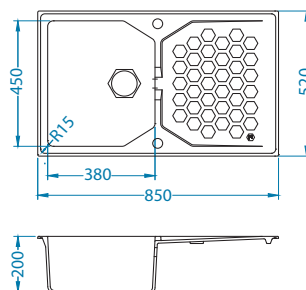

## Sensual 30

Do isteka zaliha!

ALVEUS

Veličina: 850 x 520 mm  
Veličina korita: 380 x 450 x 200 mm

površina	šifra	izvedba	izljev	Ø35 mm	*pakiranje
	G11-arctic	1128392	reverzibilni heksagonalan	2x	karton 1/8
	G04M-steel	1103746	reverzibilni heksagonalan	2x	karton 1/8
	G02M-pebble	1103747	reverzibilni heksagonalan	2x	karton 1/8
	G03M-chocolate	1103748	reverzibilni heksagonalan	2x	karton 1/8
	G05M-twilight	1103749	reverzibilni heksagonalan	2x	karton 1/8