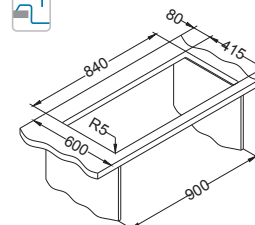

Basic 60

Veličina: 860 x 435 mm
Veličina korita: 340 x 370 x 145 mm

Dodatna oprema:

Sifon
1011717

Daska za rezanje
drvena
1152905/1152906

Daska za rezanje
drvena
1016018

Ocjedna košara
CHR
1109414

površina	šifra	izvedba	izljev	Ø35 mm	*pakiranje
NAT	1008843	reverzibilni	1 1/2"	/	navlaka 0 / 72
LEI	1009181	reverzibilni	1 1/2"	/	navlaka 0 / 72

NAT - nepoliran LEI - leinen

Ugradnja:

Basic 70

Veličina: 860 x 435 mm
Veličina korita: 340 x 370 x 145 mm
340 x 370 x 145 mm

Dodatna oprema:

Sifon
1071240

Daska za rezanje
drvena
1152905/1152906

Daska za rezanje
drvena
1016018

Ocjedna košara
CHR
1109414

površina	šifra	izvedba	izljev	Ø35 mm	*pakiranje
NAT	1008846	dvojni	1 1/2"	/	navlaka 0 / 36

NAT - nepoliran

Ugradnja:

Basic 80

Veličina: 860 x 435 mm
Veličina korita: 340 x 370 x 145 mm

Dodatna oprema:

Sifon
1071237

Daska za rezanje
drvena
1152905/1152906

Daska za rezanje
drvena
1016018

Ocjedna košara
CHR
1109414

površina	šifra	izvedba	izljev	Ø35 mm	*pakiranje
NAT	1008844	reverzibilni	1 1/2"	/	navlaka 0 / 36
LEI	1008993	reverzibilni	1 1/2"	/	navlaka 0 / 36

NAT - nepoliran LEI - leinen

Ugradnja: