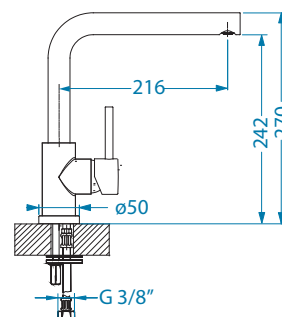

## Slim Monarch

Do isteka zaliha!

površina	šifra
gold	1134833
copper	1134834
anthracite	1134832