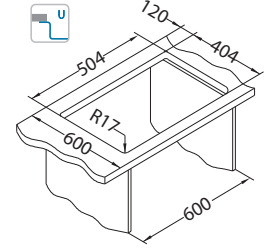

Ugradnja*: