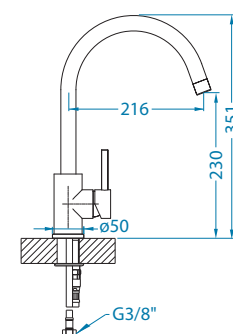

površina	šifra
SAT	1129028
G11	1129025
G02M	1129027
G03M	1129026
G04M	1129029
G05M	1129030