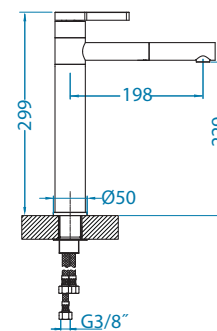

Laguna Monarch

površina	šifra
gold	1134828
copper	1134830
bronze	1134829
anthracite	1134827

Zeos-P Monarch

površina	šifra
gold	1136501
copper	1136502
bronze	1136503
anthracite	1136504

Zina Monarch

Do isteka zaliha!

površina	šifra
gold	1136509
copper	1136510
bronze	1136511
anthracite	1136512

Oz Monarch

Do isteka zaliha!

površina	šifra
gold	1134858
copper	1134857
bronze	1134855
anthracite	1134854