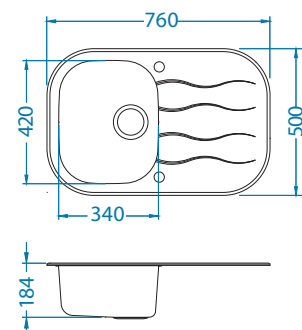

## Wave Up 20

Do isteka zaliha!

1123351

Veličina: 760 x 500 mm  
Veličina korita: 340 x 420 x 175 mm

staklo	šifra	izvedba	izljev	Ø35 mm	*pakiranje
white RAL 9003	SAT 1123813	reverzibilni	3 1/2"	2x	karton 1 / 6
black RAL 9005	SAT 1123814	reverzibilni	3 1/2"	2x	karton 1 / 6
*SAT	1123815	reverzibilni	3 1/2"	2x	karton 1 / 6