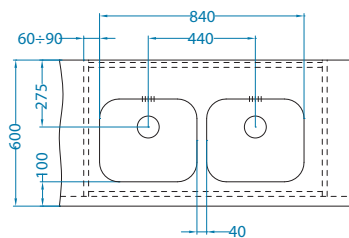

Variant 40-2x