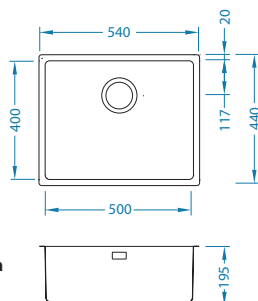

Dodatna oprema:

Dozator deterdžeta
- KORK
1129079 - gold
1135544 - anthracite
1135543 - bronze
1135542 - copper