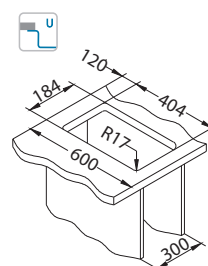

Ugradnja:

Dodatna oprema: