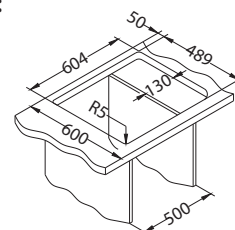

1127248

Veličina: 620 x 505 mm  
Veličina korita: 340 x 400 x 190 mm

površina	šifra	izvedba	izljev	Ø35 mm	*pakiranje
SAT	1085959	reverzibilni	3 1/2"	2x	karton 1 / 14

SAT - satin

Ugradnja\*:

\*F - ugradnja zahtijeva posebnu obradu izreza radne ploče sukladno uputama priloženim uz sudoper.