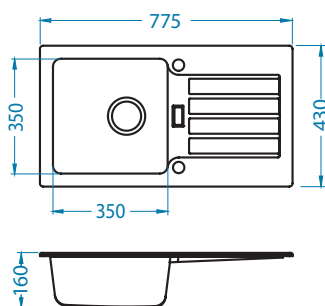

Veličina: 775 x 430 mm
Veličina korita: 350 x 350 x 160 mm

površina	šifra	izvedba	izljev	Ø35 mm	*pakiranje

	G11-arctic	1100886	reverzibilni	3 1/2"	2x	karton 1 / 12
	G55-beige	1076857	reverzibilni	3 1/2"	2x	karton 1 / 12
	G91-carbon	1076858	reverzibilni	3 1/2"	2x	karton 1 / 12