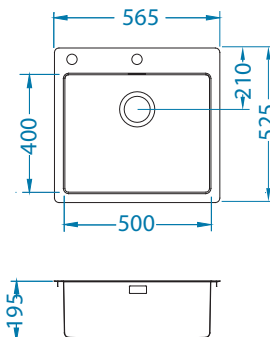

Dodatna oprema:

Ocjedna posuda
nehrđajuća
1119835

Daska za rezanje
drvena
1152903/1152904

ALVEUS
TriTop 400
1084325

površina	šifra	izvedba	izljev	Ø35 mm	*pakiranje
KMB	1123788	zasebni	3 1/2"	2x	karton 1 / 14

KMB - satin korito, brušena površina