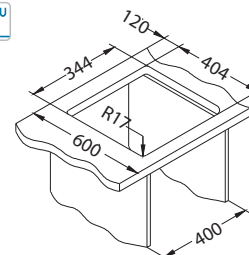

Monarch Kombino 10

površina	šifra	izvedba	izljev	Ø 35 mm	*pakiranje
gold	1120360	zaseban	3 1/2"	0	karton 1 / 15
copper	1120330	zaseban	3 1/2"	0	karton 1 / 15
bronze	1122672	zaseban	3 1/2"	0	karton 1 / 15
anthracite	1122671	zaseban	3 1/2"	0	karton 1 / 15

Veličina korita: 180 x 400 x 140 mm

Dodatna oprema:

Ugradnja*:

Monarch Kombino 20

površina	šifra	izvedba	izljev	Ø 35 mm	*pakiranje
gold	1140663	zaseban	3 1/2"	0	karton 1 / 14
copper	1140664	zaseban	3 1/2"	0	karton 1 / 14
bronze	1140665	zaseban	3 1/2"	0	karton 1 / 14
anthracite	1140666	zaseban	3 1/2"	0	karton 1 / 14

Veličina korita: 340 x 400 x 195 mm

Dodatna oprema:

Ugradnja:

Monarch Kombino 50

površina	šifra	izvedba	izljev	Ø 35 mm	*pakiranje
gold	1120361	zaseban	3 1/2"	0	karton 1 / 14
copper	1120381	zaseban	3 1/2"	0	karton 1 / 14
bronze	1122674	zaseban	3 1/2"	0	karton 1 / 14
anthracite	1122673	zaseban	3 1/2"	0	karton 1 / 14

Veličina korita: 500 x 400 x 195 mm

Dodatna oprema:

Ugradnja: