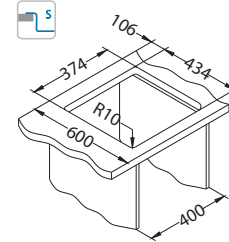

Ugradnja*:

* F - ugradnja zahtijeva posebnu obradu izreza radne ploče sukladno uputama priloženim uz sudoper.

* U - ugradnja pomoću seta za pričvršćivanje 1119093 (nije priloženo).

površina	šifra	izvedba	izljev	Ø 35 mm	*pakiranje
gold	1103316	zaseban	3 1/2"	0	karton 1 / 14
copper	1122688	zaseban	3 1/2"	0	karton 1 / 14
bronzje	1103318	zaseban	3 1/2"	0	karton 1 / 14
anthracite	1103317	zaseban	3 1/2"	0	karton 1 / 14