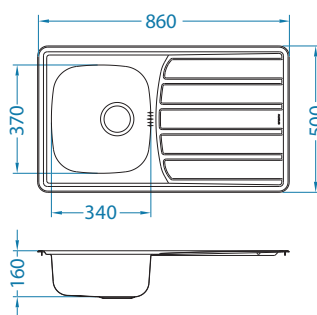

Dodatna oprema:

Sifon
1130551

Daska za rezanje
drvena
1152905/1152906

Daska za rezanje
drvena
1016018

Ocjedna košara
CHR
1109414

površina	šifra	izvedba	izljev Ø35 mm	*pakiranje	
SAT	1440	reverzibilni	3 1/2"	/	navlaka 0 / 32
LEI	1098842*	reverzibilni	3 1/2"	/	navlaka 0 / 32

SAT - satin
LEI - leinen