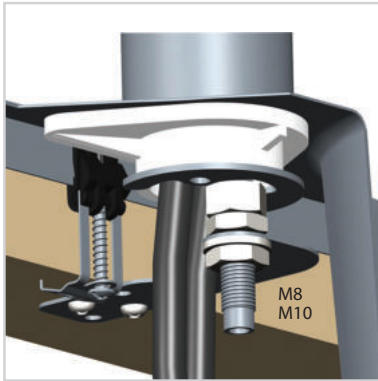

Učvršćivač slavine

ALLFIX - A

šifra

1115914