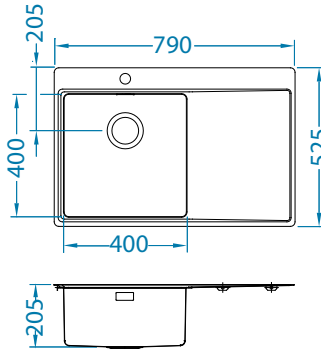

## Pure 40

lijevi

Veličina: 790 x 525 mm  
Veličina korita: 400 x 400 x 205 mm

površina	šifra	izvedba	izljev	Ø35 mm	*pakiranje
KMB	1149514	lijevi	3 1/2"	1x	karton
	1149516	desni			1 / 8

KMB - satin korito, brušena površina