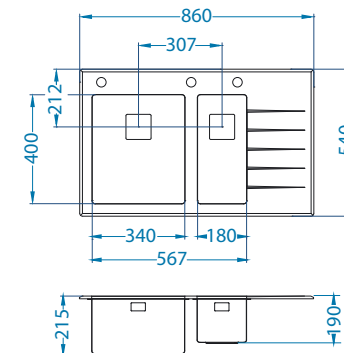

Crystalix 10

Do isteka zaliha!

lijevi

1133398

staklo	šifra	izvedba	izljev	Ø35 mm	*pakiranje
white RAL 9003	NAT 1099634	lijevi	kvadratni	3x	karton 1 / 6
black RAL 9005	NAT 1099632	desni	kvadratni	3x	karton 1 / 6
	NAT 1099633	lijevi	kvadratni	3x	karton 1 / 6
	NAT 1099630	desni	kvadratni	3x	karton 1 / 6
	*NAT 1102854	lijevi	kvadratni	3x	karton 1 / 6
	*NAT 1102858	desni	kvadratni	3x	karton 1 / 6

NAT - polusjajni * RAL/Grafka po narudžbi s rezolucijom min. 250 dpi

Veličina: 860 x 540 mm
Veličina korita: 340 x 400 x 200 mm

Dodatna oprema:

Daska za rezanje drvena 1152903/1152904
Daska za rezanje sigurnosno staklo 1084835 - crna
Daska za rezanje sigurnosno staklo 1087883 - bijela
AllRound 1131412

Ugradnja:

Crystalix 20

Do isteka zaliha!

lijevi

1127260

staklo	šifra	izvedba	izljev	Ø35 mm	*pakiranje
white RAL 9003	NAT 1099642	lijevi	kvadratni	3x	karton 1 / 6
	NAT 1099640	desni	kvadratni	3x	karton 1 / 6
black RAL 9005	NAT 1099641	lijevi	kvadratni	3x	karton 1 / 6
	NAT 1099635	desni	kvadratni	3x	karton 1 / 6
	*NAT 1102862	lijevi	kvadratni	3x	karton 1 / 6
	*NAT 1102866	desni	kvadratni	3x	karton 1 / 6

NAT - polusjajni * RAL/Grafka po narudžbi s rezolucijom min. 250 dpi

Veličina: 860 x 540 mm
Veličina korita: 340 x 400 x 200 mm
180 x 400 x 175 mm

Dodatna oprema:

Daska za rezanje drvena 1152903/1152904
Daska za rezanje sigurnosno staklo 1084835 - crna
Daska za rezanje sigurnosno staklo 1087883 - bijela
AllRound 1131412

Ugradnja:

Karat Up 10

Do isteka zaliha!

lijevi

1123351

staklo	šifra	izvedba	izljev	Ø35 mm	*pakiranje
white RAL 9003	SAT 1123795	lijevi	3 1/2"	2x	karton 1 / 6
	SAT 1123796	desni	3 1/2"	2x	karton 1 / 6
black RAL 9005	SAT 1123798	lijevi	3 1/2"	2x	karton 1 / 6
	SAT 1123799	desni	3 1/2"	2x	karton 1 / 6
	*SAT 1123800	lijevi	3 1/2"	2x	karton 1 / 6
	*SAT 1123801	desni	3 1/2"	2x	karton 1 / 6