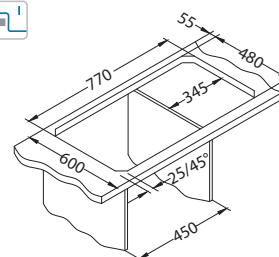

Zoom 10

Veličina: 615 x 500 mm
Veličina korita: 340 x 370 x 155 mm

Dodatna oprema:

Sifon
1130551

Daska za rezanje
drvena
1152905/1152906

Daska za rezanje
drvena
1016018

Ocjedna košara
CHR
1109414

površina	šifra	izvedba	izljev Ø35 mm	*pakiranje	
SAT	1438	reverzibilni	3 1/2"	/	navlaka 0 / 64
LEI	1098941*	reverzibilni	3 1/2"	/	navlaka 0 / 64

SAT - satin
LEI - leinen

Ugradnja:

Zoom 20

Veličina: 790 x 500 mm
Veličina korita: 340 x 370 x 155 mm

Dodatna oprema:

Sifon
1130551

Daska za rezanje
drvena
1152905/1152906

Daska za rezanje
drvena
1016018

Ocjedna košara
CHR
1109414

površina	šifra	izvedba	izljev Ø35 mm	*pakiranje	
SAT	1439	reverzibilni	3 1/2"	/	navlaka 0 / 32
LEI	1098939*	reverzibilni	3 1/2"	/	navlaka 0 / 32

SAT - satin
LEI - leinen

Ugradnja:

Zoom 30

Veličina: 860 x 500 mm
Veličina korita: 340 x 370 x 160 mm

Dodatna oprema:

Sifon
1130551

Daska za rezanje
drvena
1152905/1152906

Daska za rezanje
drvena
1016018

Ocjedna košara
CHR
1109414

površina	šifra	izvedba	izljev Ø35 mm	*pakiranje	
SAT	1440	reverzibilni	3 1/2"	/	navlaka 0 / 32
LEI	1098842*	reverzibilni	3 1/2"	/	navlaka 0 / 32

SAT - satin
LEI - leinen

Ugradnja: