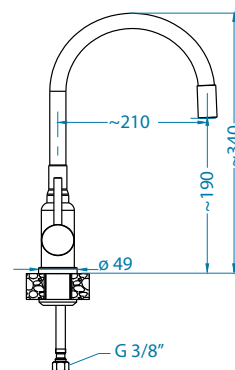

## Flexa [CHR]

površina	šifra
CHR - black	1147027
CHR - white	1147024
CHR - brown	1147025
CHR - grey	1147026

Do isteka zaliha!