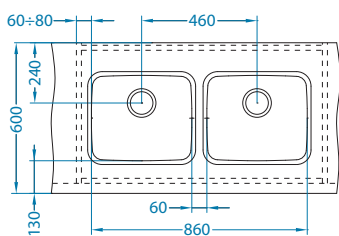

Širina ormarića 1000 mm

Luno 20-2x