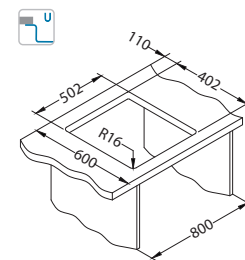

Ugradnja*:

* U - Ugradnja pomoću seta za pričvršćivanje 1135533 (nije priloženo).