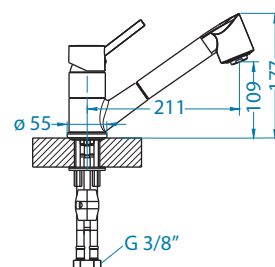

površina	šifra
CHR	1088775