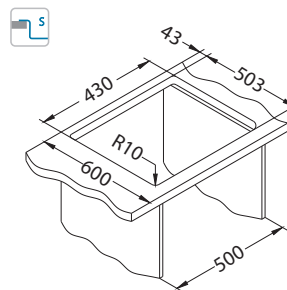

Ugradnja:

F - Ugradnja zahtijeva posebnu obradu izreza radne ploče sukladno uputama priloženim uz sudoper.