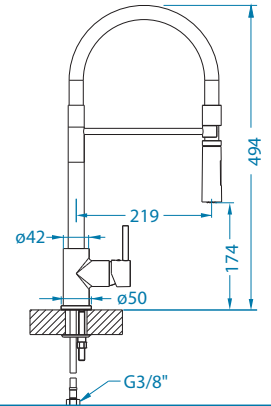

površina	šifra
CHR	1132184