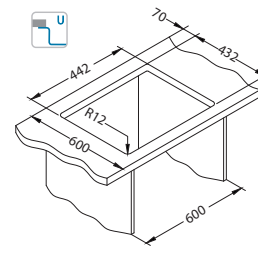

Ugradnja*:

* U - Ugradnja pomoću seta za pričvršćivanje 1135533 (nije priloženo).