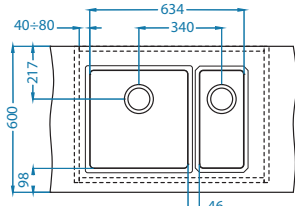

KOMBINO 30 + KOMBINO 10