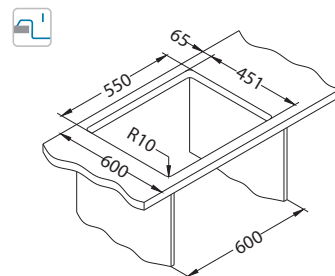

# Glassix 10

Veličina: 860 x 500 mm  
Veličina korita: 340 x 400 x 180 mm

staklo	šifra	izvedba	izljev	Ø35 mm	*pakiranje
white RAL 9003	SAT 1099462	reverzibilni	3 1/2"	2x	karton 1 / 6
black RAL 9005	SAT 1099450	reverzibilni	3 1/2"	2x	karton 1 / 6
	*SAT 1102928	reverzibilni	3 1/2"	2x	karton 1 / 6