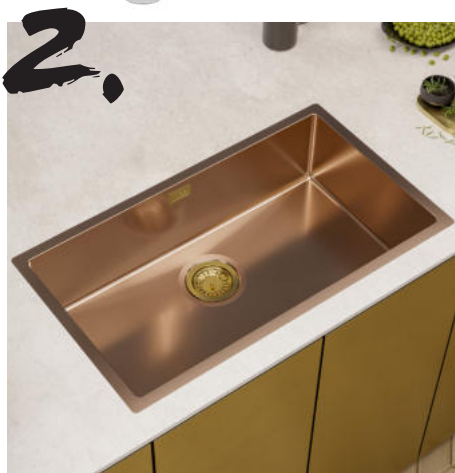

## KAKO KOMBINIRATI?

Odaberite kuhinjski sudoper. Odaberite dizajn, veličinu, materijal i boju.

Kombinirajte ga sa šarenim izljevom sifona po vašem izboru.

Odaberite stil i boju slavine.

Sada dodajte pametno dizajnirane i funkcionalne dodatke i pretvorite kuhinjski sudoper u super funkcionalnu eleganciju.