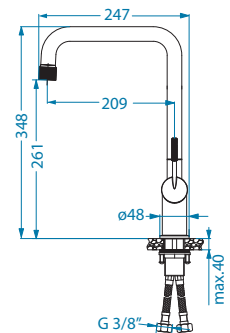

površina	šifra	*MPC €/kom
SAT	1150773	199,00€
black mat	1150771	199,00€