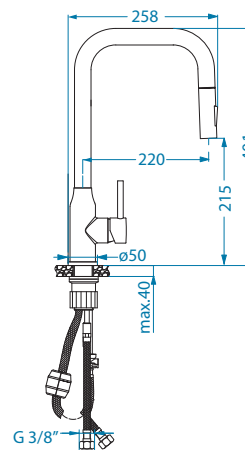

ALVEUS
ORIGINALS MONARCH

Dodajte dašak luksuza svojoj kuhinji uz **Alveus Monarch** ORIGINALS slavine, koje sadrže izvrsne **zlatne, bakrene, antracit, i brončane** nijanse s brušenom završnom površinom. Dizajnirane za one koji cijene eleganciju u svakom detalju, Alveus Monarch ORIGINALS slavine spajaju vrhunski zanat s iznimnom funkcionalnošću, stvarajući prepoznatljiv komad koji se ističe u svakoj kuhinji.

BLOOM-PS Monarch

pcs 10

površina	šifra	*MPC €/kom
gold brushed	1150847	369,00€
copper brushed	1150848	369,00€
bronze brushed	1150849	369,00€
anthracite brushed	1150850	369,00€

NOVA-PS Monarch

pcs 5

površina	šifra	*MPC €/kom
gold brushed	1150857	299,00€
copper brushed	1150858	299,00€
bronze brushed	1150861	299,00€
anthracite brushed	1150862	299,00€