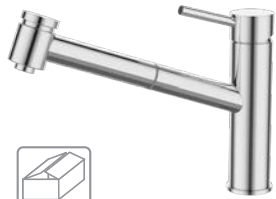

NANO-PS

površina	šifra	*MPC €/kom
CHR	1150890	209,00€

MIRAGE-S

površina	šifra	*MPC €/kom
SAT	1150892	199,00€
black mat	1150893	229,00€

FLORA

površina	šifra	*MPC €/kom
SAT	1150773	199,00€
black mat	1150771	199,00€

ORION-P

površina	šifra	*MPC €/kom
SAT	1150894	179,00€
black mat	1150895	179,00€