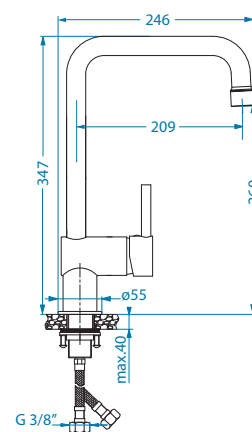

ORION-P

površina	šifra	*MPC €/kom
SAT	1150894	179,00€
mat black	1150895	179,00€

STELLA

površina	šifra	*MPC €/kom
SAT	1150923	149,00€
mat black	1150925	149,00€

Stella

Flora

Bloom-PS

Orion-P