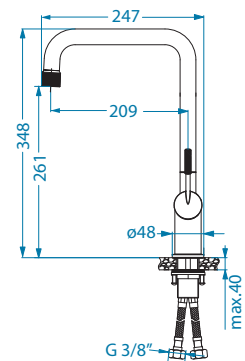

FLORA Monarch

pcs 10

	površina	šifra	*MPC €/kom
	gold brushed	1150762	289,00€
	copper brushed	1150763	289,00€
	bronze brushed	1150764	289,00€
	anthracite brushed	1150765	289,00€

MAYA Monarch

pcs 10

	površina	šifra	*MPC €/kom
	gold brushed	1150744	289,00€
	copper brushed	1150749	289,00€
	bronze brushed	1150745	289,00€
	anthracite brushed	1150750	289,00€

SWAN-P Monarch

pcs 5

	površina	šifra	*MPC €/kom
	gold brushed	1150776	279,00€
	copper brushed	1150778	279,00€
	bronze brushed	1150779	279,00€
	anthracite brushed	1150780	279,00€