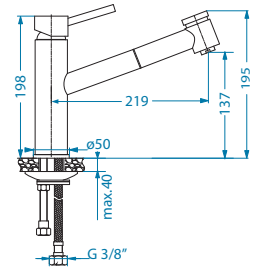

površina	šifra	*MPC €/kom
CHR	1150890	209,00€