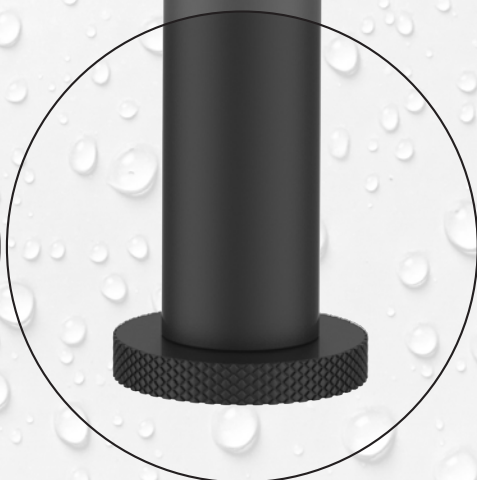

Mali Detalji, Veliki utjecaj.