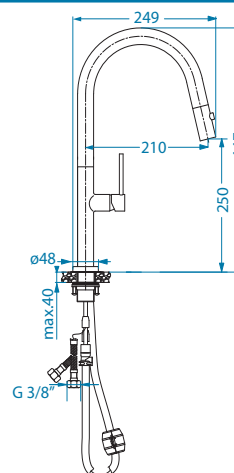

ALVEUS
ORIGINALS MONARCH

Dodajte dašak luksuza svojoj kuhinji uz **Alveus Monarch** ORIGINALS slavine, koje sadrže izvrsne **zlatne, bakrene, antracit, i brončane** nijanse s brušenom završnom površinom. Dizajnirane za one koji cijene eleganciju u svakom detalju, Alveus Monarch ORIGINALS slavine spajaju vrhunski zanat s iznimnom funkcionalnošću, stvarajući prepoznatljiv komad koji se ističe u svakoj kuhinji.

BLOOM-PS Monarch

pcs 10

površina	šifra	*MPC €/kom
gold brushed	1150847	369,00€
copper brushed	1150848	369,00€
bronze brushed	1150849	369,00€
anthracite brushed	1150850	369,00€

NOVA-PS Monarch

pcs 5

površina	šifra	*MPC €/kom
gold brushed	1150857	299,00€
copper brushed	1150858	299,00€
bronze brushed	1150861	299,00€
anthracite brushed	1150862	299,00€