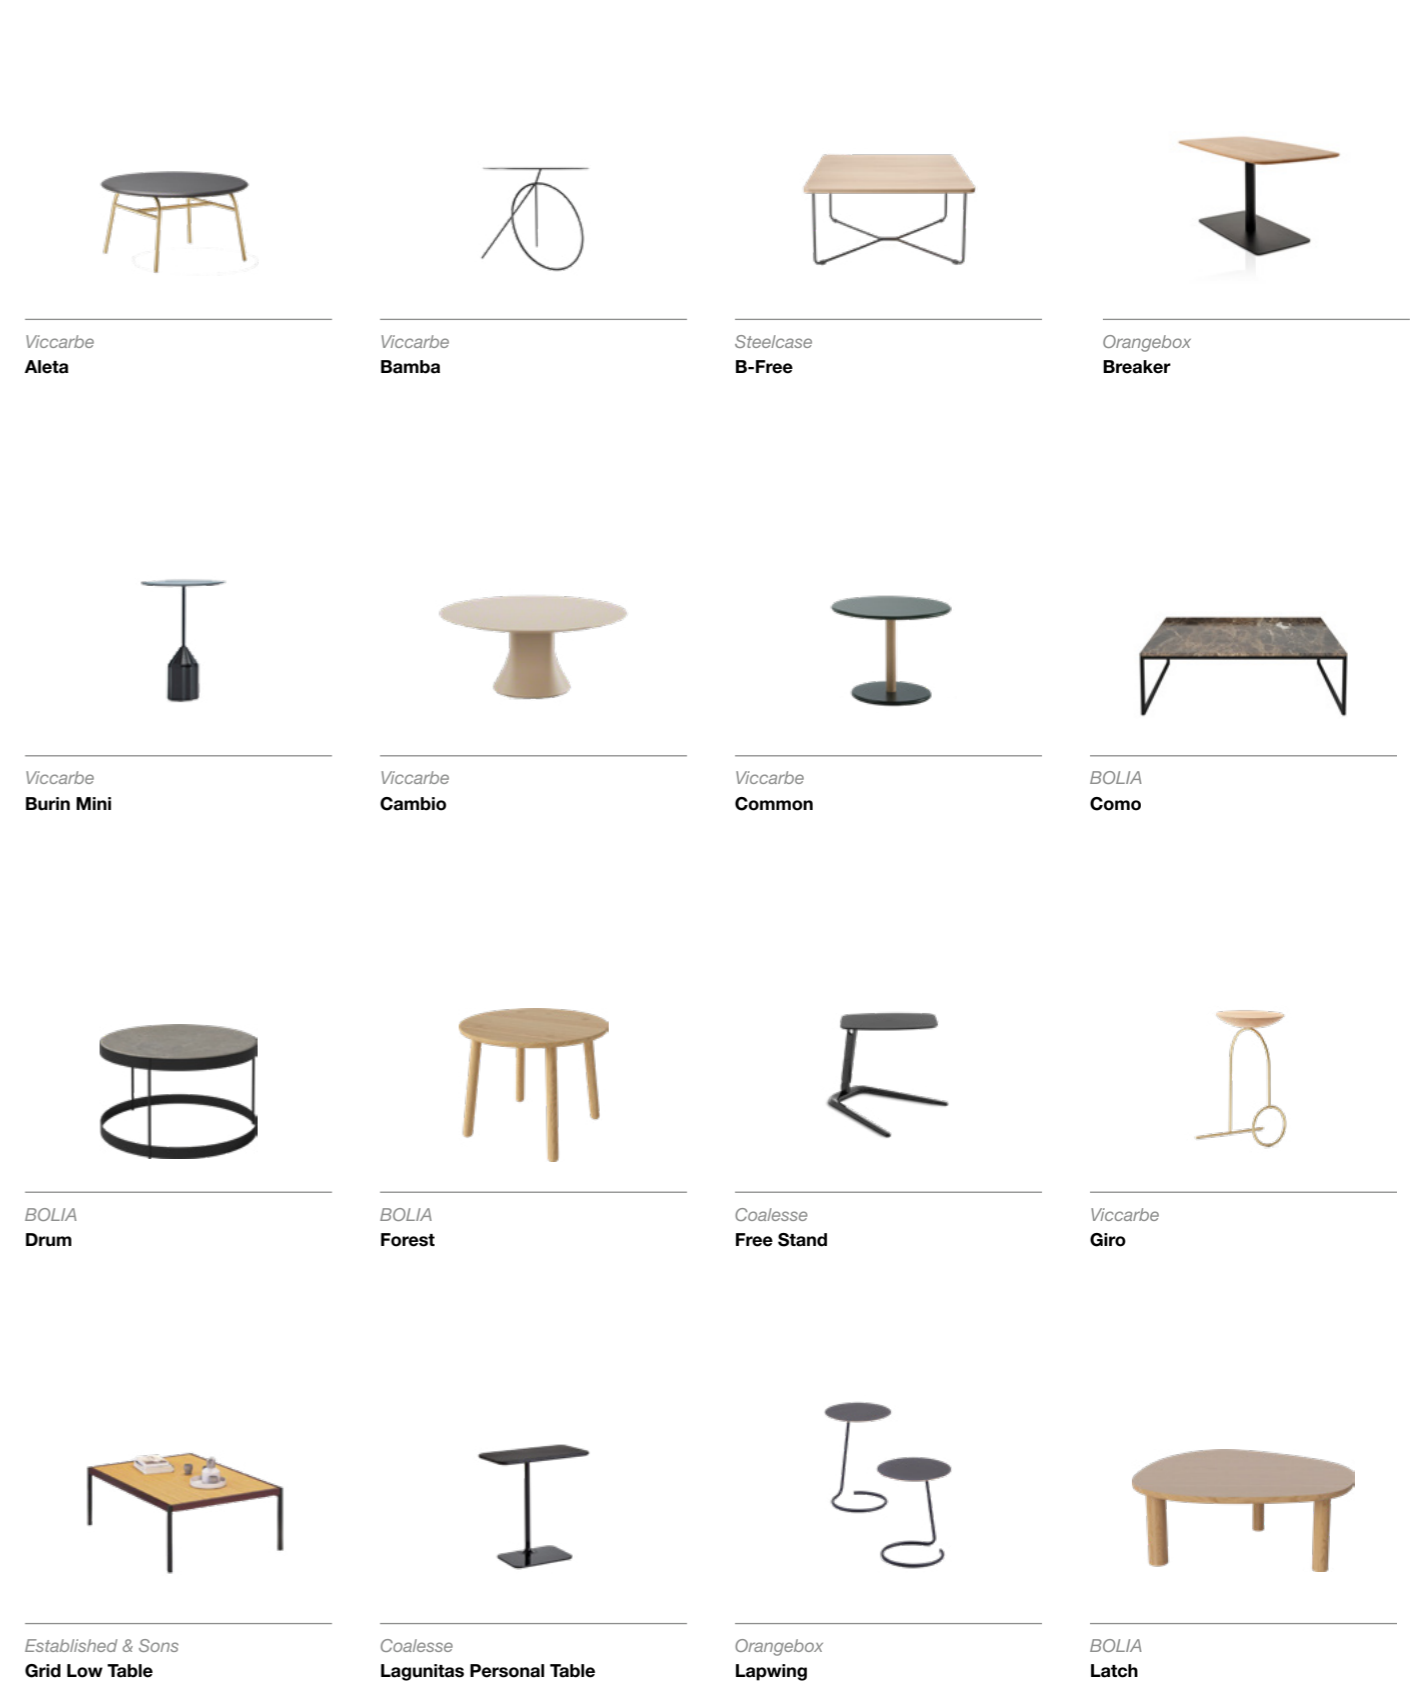

Coalesse
Potrero415 Light

BOLIA
Seed High Table

Vicarbe
Solar

Vicarbe
Stan

Coalesse
SW_1

Vicarbe
Trestle

Vicarbe
Trivio

Orangebox
Breaker

Coffee + Side Tables

Viccarbe
Shape

Viccarbe
Maarten Low Table

BOLIA
Mix

Coalesse
Montara650

BOLIA
New Mood

BOLIA
Pillar

Viccarbe
Ryutaro