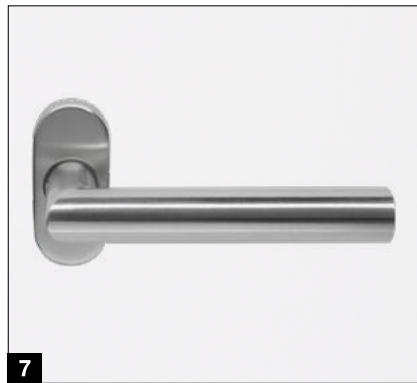

4

7

10

5

8

11

6

9

12

Fleksibilna podna brtva

(bez prikaza)

Ova dodatna oprema najbolje je rješenje za brtvljenje kućnih vrata bez praga, te se upotrebljava za ulaze u kuću bez prepreka.

Okapnica za zaštitu od kiše

Vizualno atraktivna zaštita: okapnica za odvod kišnice boje je bijelog aluminija RAL 9006 **10** ili od plemenitog čelika **11** može se jednostavno naknadno ugraditi.

12 Zatvarač za vrata

Otvoreno vratno krilo može se jednostavno fiksirati s opcionalnim mehanizmom za blokiranje vrata. Tako se ne morate brinuti da će se Vaša kućna vrata sama zatvoriti.