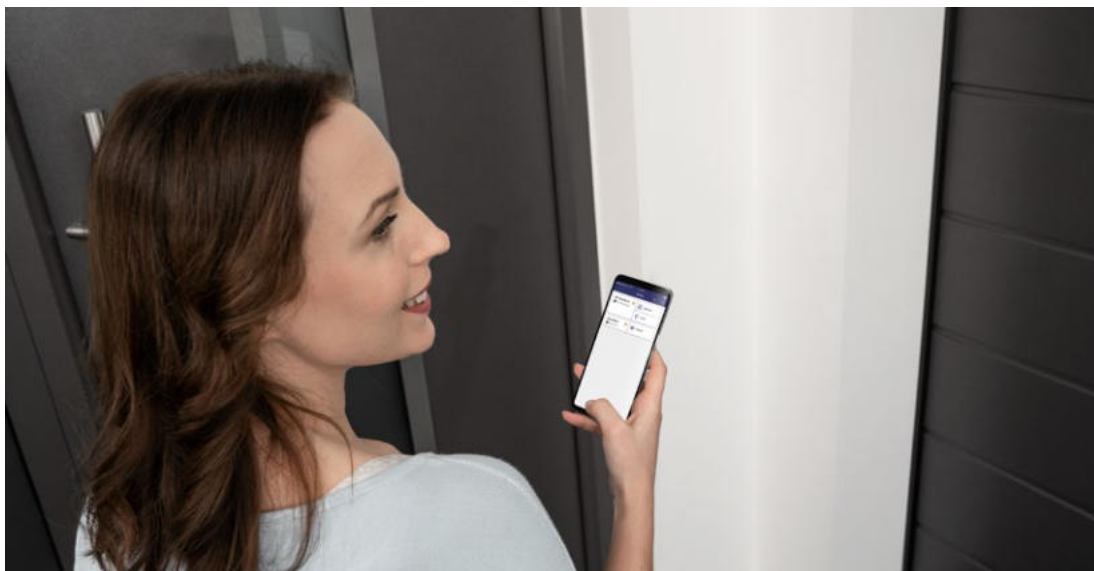

# Bežična brava za vrata SmartKey

Bravu svojih vrata otvarajte jednostavnim pritiskom na tipku daljinskog upravljača, bežičnog unutarnjeg tastera ili izravno putem senzorskog polja na SmartKey tipkovnici. Nakon kupovine više ne morate odlagati svoje stvari kako biste otvorili kućna ili ulazna vrata. Na ovaj način ćete puno jednostavnije ući u kuću s invalidskim kolicima ili s dječjim kolicima, jer vrata možete otvoriti već iz daljine. Zaključavanje se vrši pritiskom na tipku ili automatski nakon određenog vremena. Tako je brava vrata sigurno zaključana i pruža zaštitu od provale.

→ Ostale informacije naći ćete na stranicama od 40.

DESNO GORE. Smart Home centrala Hörmann homee za svaki dio Vašeg doma

DESNO DOLJE. Praktično otvaranje vrata s pametnim telefonom

DOLJE. Bežična brava za vrata SmartKey za jednostavno zaključavanje i otključavanje vrata

## Praktično rukovanje za staro i mlado

Svoja kućna vrata otvorite jednostavno, pametno i praktično. Unosom šifre, otiskom prsta, daljinskim upravljačem ili pametnim telefonom. Naši paketi brava pametno su rješenje koje svima odgovara. Smart Home centralom Hörmann homee možete putem aplikacije primjerice osim svojim vratima, praktično upravljati i svojim Hörmann garažnim i dvorišnim vratima, senzorima klime ili kamerom. I to s bilo kojeg mjesta na svijetu i u svako doba dana i noći.