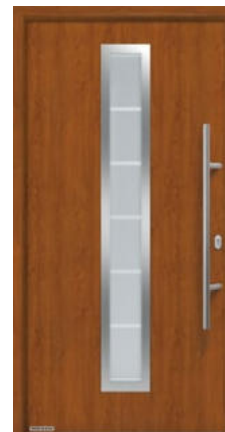

Vanjska strana s površinom Decograin