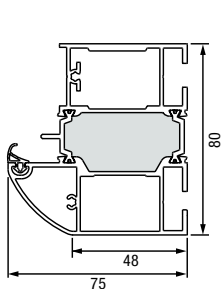

Varijante dovratnika Thermo65

Dovratnik A3