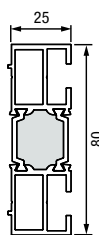

Profil za proširenje 25 mm