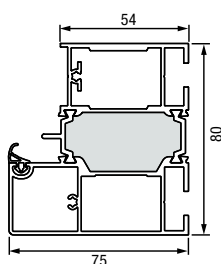

Dovratnik A4