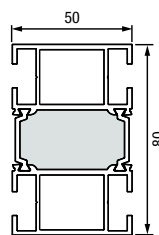

Profil za proširenje 50 mm