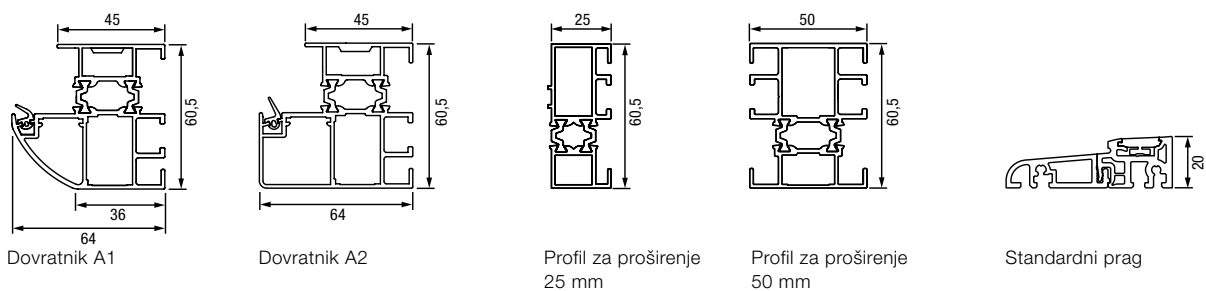

Varijante dovratnika Thermo46