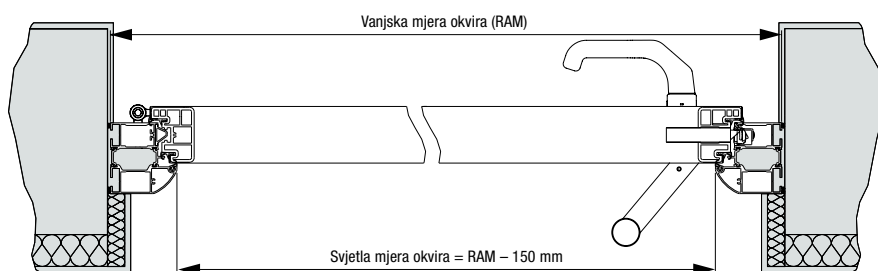

Dimenzije i tehnički podaci

Thermo65 / Thermo46

Standardne veličine Thermo65

Vanjska mjera okvira (po narudžbi)	Svjetla mjera zida	Svjetla mjera dovratnika
1000 × 2100	1020 × 2110	850 × 2005
1100 × 2100	1120 × 2110	950 × 2005
1150 × 2200	1170 × 2210	1000 × 2105

Standardne veličine Thermo46

Vanjska mjera okvira (po narudžbi)	Svjetla mjera zida	Svjetla mjera dovratnika
1000 × 2100	1020 × 2110	872 × 2016
1100 × 2100	1120 × 2110	972 × 2016
1150 × 2200	1170 × 2210	1022 × 2116

Posebne dimenzije Thermo65 / Thermo46

Motivi	Vanjska mjera okvira (po narudžbi)
200	875 – 1100 × 1990 – 2186
010, 020, 030, 040, 600, 700, 730, 750, 800, 810, 840	700 – 1250 × 1875 – 2250
015, 025, 515, 780	875 – 1250 × 1875 – 2250
100, 400, 410, 430	875 – 1100 × 1875 – 2186
820, 830, 850, 900	800 – 1250 × 1875 – 2250
610, 630	875 – 1250 × 2000 – 2250

* Kod dvokrilnih ulaznih vrata prohodno vratno krilo naručuje se u standardnoj veličini / posebnoj veličini, a fiksno je krilo uvijek posebne veličine.

Horizontalni presjek vrata Thermo65