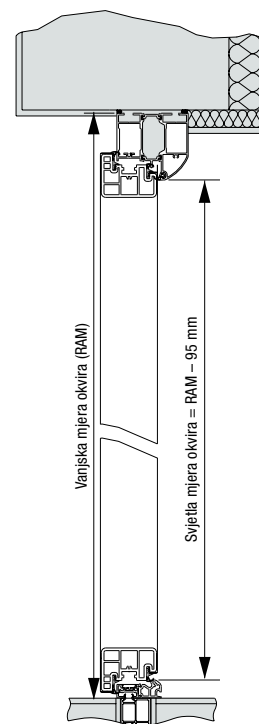

Vertikalni presjek vrata Thermo65