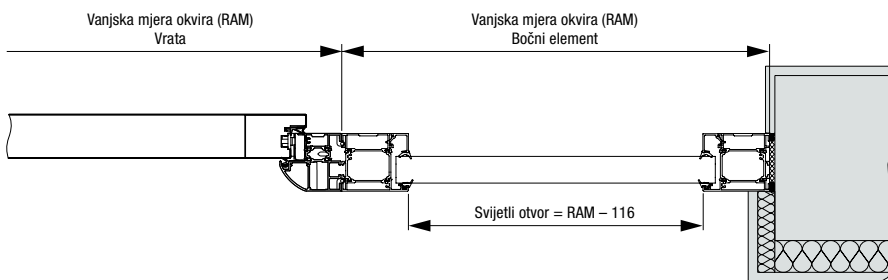

Horizontalni presjek bočnog dijela Thermo46