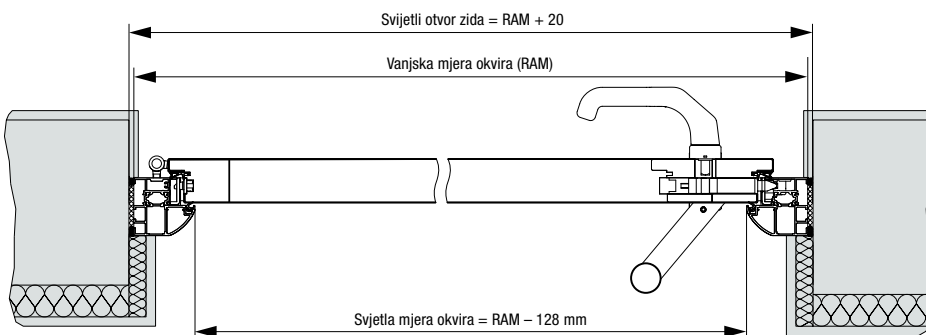

Standardne veličine bočnih elemenata

Izvedba	Vanjska mjera okvira (po narudžbi)
Thermo65 / Thermo46	400 × 2100 400 × 2200

Posebne dimenzije bočnih elemenata

Izvedbe	Vanjska mjera okvira (po narudžbi)
Thermo46 Thermo65	300 – 1000* × 700 – 2250 300 – 1000* × 700 – 2250

* Za širine veće od 500 mm nadsvijetlo nije moguće. Elementi vrata s bočnim dijelovima nemaju statičku funkciju već statiku jamči građevinski objekt.

Posebne dimenzije gornjih otvora za svjetlo

Izvedba	Vanjska mjera okvira (po narudžbi)
Thermo65 / Thermo46	700 – 2250 × 300 – 500

Horizontalni presjek vrata Thermo46