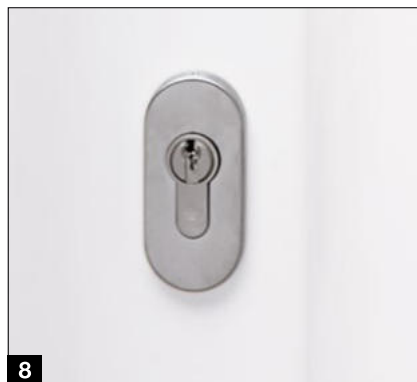

4

7

10

5

8

11

6

9

12

Fleksibilna podna brtva

(bez prikaza)

Ova dodatna oprema najbolje je rješenje za brtvljenje kućnih vrata bez praga, te se upotrebljava za ulaze u kuću bez prepreka.

Okapnica za zaštitu od kiše

Vizualno atraktivna zaštita: okapnica za odvod kišnice boje je bijelog aluminija RAL 9006 **10** ili od plemenitog čelika **11** može se jednostavno naknadno ugraditi.

12 Zatvarač za vrata

Otvoreno vratno krilo može se jednostavno fiksirati s opcionalnim mehanizmom za blokiranje vrata. Tako se ne morate brinuti da će se Vaša kućna vrata sama zatvoriti.