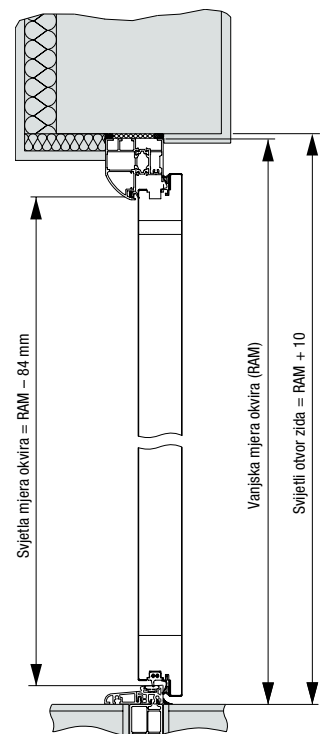

Vertikalni presjek vrata Thermo46