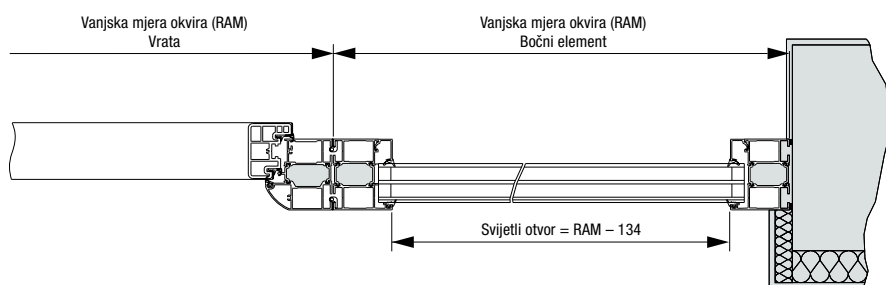

Horizontalni presjek bočnog dijela Thermo65