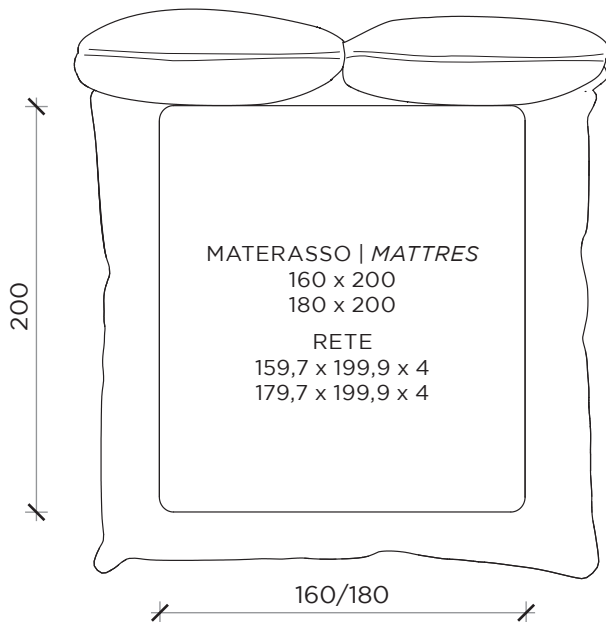

PIANTA | PLAN

POSSIBILITÀ DI REGOLARE L'ALTEZZA DELLA RETE

FRONTE | FRONT

LATO | SIDE

ALBA

Letto | Bed

Designer:
Anno | Year:
Materiali | Materials:

Studio Nove
2022
Letto imbottito con struttura e rivestimento sfoderabile | Upholstered bed with frame and removable cover