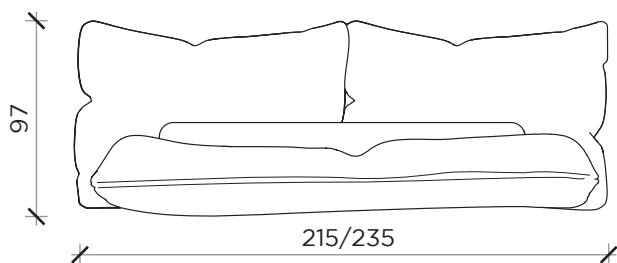

PIANTA | PLAN

POSSIBILITÀ DI REGOLARE L'ALTEZZA DELLA RETE

FRONTE | FRONT

LATO | SIDE

ALBA

Letto | Bed

Designer:
Anno | Year:
Materiali | Materials:

Studio Nove
2022
Letto imbottito con struttura e rivestimento sfoderabile | Upholstered bed with frame and removable cover