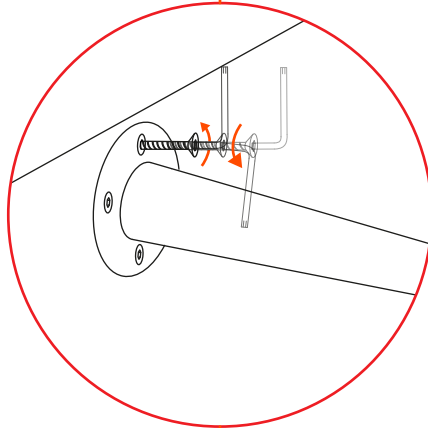

CARUSO

BF37
by Paolo Cappello

15 min

4x

16x
M6x16

1x
4 mm

1

4x
M6x16

Uscita presa alimentazione
Electric wire outlet

ATTENZIONE! Non appoggiare la struttura sul lato frontale con la tromba, o si romperà! | **WARNING!** Don't lay the front side with the horn on the floor, otherwise it will break!

2

Apertura Push&Pull. | Push&Pull opening.

3

Avvitare il pistone per regolare la chiusura dell'anta.
Turn to adjust the door closing.

Questo oggetto è stato progettato, realizzato e raffinato in Italia. Lo abbiamo costruito attentamente, per fargli vivere anni e anni di storie domestiche.
This piece was designed, made and refined in Italy. It was carefully built, to let it experience years and years of domestic stories.

CARUSO XL

BF38
by Paolo Cappello

15 min

4x

16x
M6x16

1x
4 mm

1

4x
M6x16