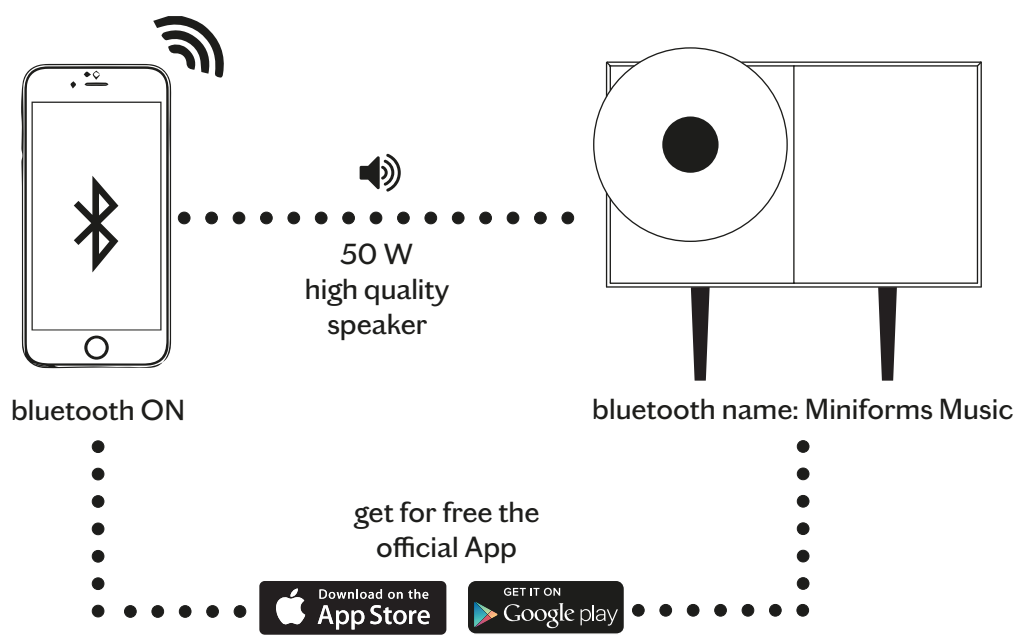

Uscita presa alimentazione
Electric wire outlet

ATTENZIONE! Non appoggiare la struttura sul lato frontale con la tromba, o si romperà! | **WARNING!** Don't lay the front side with the horn on the floor, otherwise it will break!

2

Apertura Push&Pull. | Push&Pull opening.

3

Avvitare il pistone per regolare la chiusura dell'anta.
Turn to adjust the door closing.

Questo oggetto è stato progettato, realizzato e raffinato in Italia. Lo abbiamo costruito attentamente, per fargli vivere anni e anni di storie domestiche.
This piece was designed, made and refined in Italy. It was carefully built, to let it experience years and years of domestic stories.

Attivazione tramite dispositivo dotato di Bluetooth:
Activation by any device with Bluetooth connection:
Attivazione Bluetooth | Activate Bluetooth
Ricerca rete Miniforms Music | Search Network: Miniforms Music