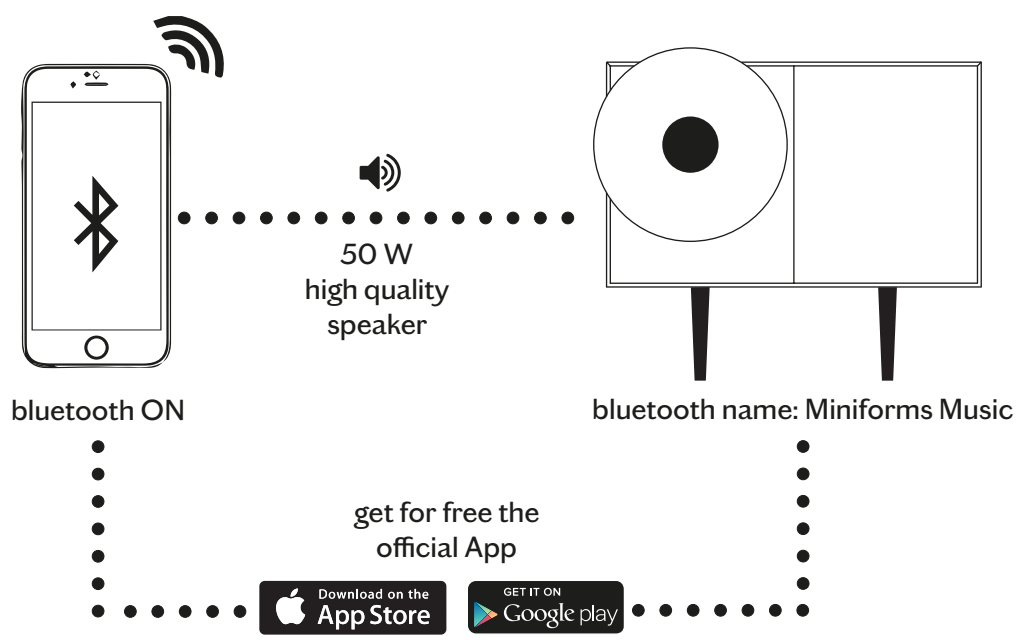

Uscita presa alimentazione
Electric wire outlet

ATTENZIONE! Non appoggiare la struttura sul lato frontale con la tromba, o si romperà! | **WARNING!** Don't lay the front side with the horn on the floor, otherwise it will break!

2

Apertura Push&Pull. | Push&Pull opening.

3

Avvitare il pistone per regolare la chiusura dell'anta.
Turn to adjust the door closing.

Questo oggetto è stato progettato, realizzato e raffinato in Italia. Lo abbiamo costruito attentamente, per fargli vivere anni e anni di storie domestiche.
This piece was designed, made and refined in Italy. It was carefully built, to let it experience years and years of domestic stories.

Attivazione tramite dispositivo dotato di Bluetooth:
Activation by any device with Bluetooth connection:
Attivazione Bluetooth | Activate Bluetooth
Ricerca rete Miniforms Music | Search Network: Miniforms Music