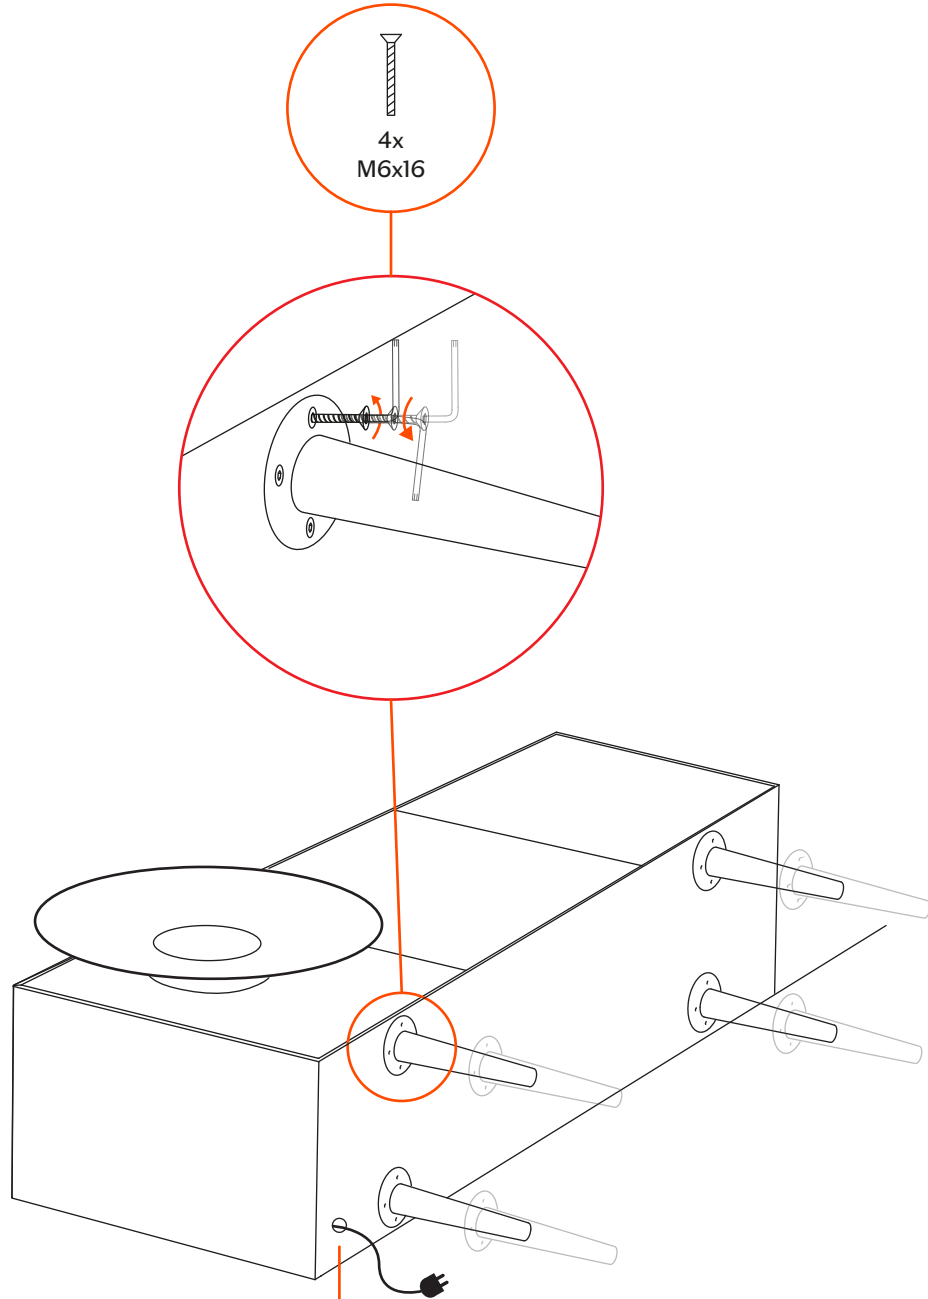

Uscita presa alimentazione
Electric wire outlet

ATTENZIONE! Non appoggiare la struttura sul lato frontale con la tromba, o si romperà! | **WARNING!** Don't lay the front side with the horn on the floor, otherwise it will break!

CARUSO XL

BF38
by Paolo Cappello

15 min

4x

16x
M6x16

1x
4 mm

1

4x
M6x16

2

Apertura Push&Pull. | Push&Pull opening.

3

Avvitare il pistone per regolare la chiusura dell'anta.
Turn to adjust the door closing.

Questo oggetto è stato progettato, realizzato e raffinato in Italia. Lo abbiamo costruito attentamente, per fargli vivere anni e anni di storie domestiche.
This piece was designed, made and refined in Italy. It was carefully built, to let it experience years and years of domestic stories.