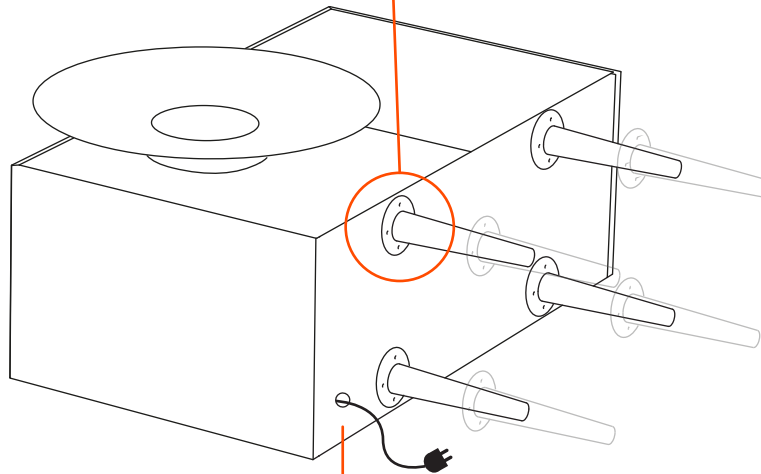

CARUSO

BF37
by Paolo Cappello

15 min

4x

16x
M6x16

1x
4 mm

1

4x
M6x16

Uscita presa alimentazione
Electric wire outlet

ATTENZIONE! Non appoggiare la struttura sul lato frontale con la tromba, o si romperà! | **WARNING!** Don't lay the front side with the horn on the floor, otherwise it will break!

2

Apertura Push&Pull. | Push&Pull opening.

3

Avvitare il pistone per regolare la chiusura dell'anta.
Turn to adjust the door closing.

Questo oggetto è stato progettato, realizzato e raffinato in Italia. Lo abbiamo costruito attentamente, per fargli vivere anni e anni di storie domestiche.
This piece was designed, made and refined in Italy. It was carefully built, to let it experience years and years of domestic stories.