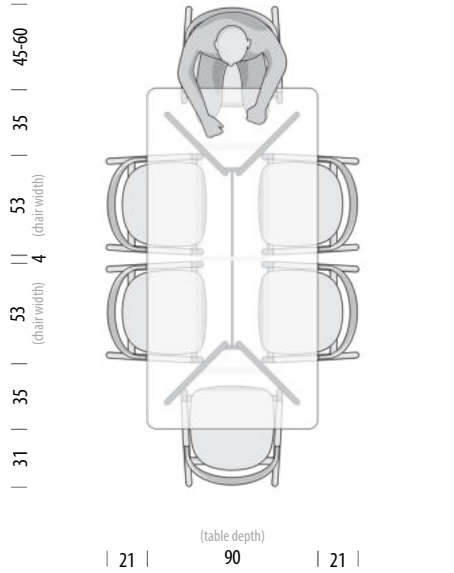

### Product size

W: 180, D: 90, H: 75

### Product size

W: 240, D: 90, H: 75

# Tink Table

Seating overview - Muna chair | W: 53, D: 53, H: 75

Scale: 1:40

Version: 18-08-2025

**Tink table 160 x 90** Size (cm)  
Item no: 03B / 09F / 378 W: 160 D: 90 H: 75

deepest chair fit 4 chairs ↔ max. seating places 6 chairs

**Tink table 180 x 90** Size (cm)  
Item no: 03C / 0A0 / 5A4 W: 180 D: 90 H: 75

**Tink table 200 x 90** Size (cm)  
Item no: 03D / 0A1 / 5A5 W: 200 D: 90 H: 75

deepest chair fit 6 chairs ↔ max. seating places 8 chairs