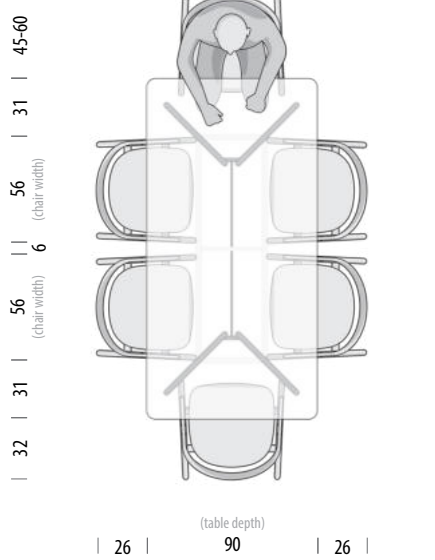

### Product size

W: 240, D: 90, H: 75

# Tink Table

Seating overview - Flip Chair | W: 59, D: 48, H: 74

Scale: 1:40

Version: 18-08-2025

Tink table 240 x 90	Size (cm)		
Item no: 3FD / 44E / 3D6	W: 240	D: 90	H: 75

# Tink Table

Seating overview - Ava chair | W: 56, D: 53, H: 77

Scale: 1:40

Version: 18-08-2025

**Tink table 160 x 90**      **Size (cm)**  
 Item no: 03B / 09F / 378      W: 160      D: 90      H: 75

deepest chair fit 4 chairs      ← →      max. seating places 6 chairs

**Tink table 180 x 90**      **Size (cm)**  
 Item no: 03C / 0A0 / 5A4      W: 180      D: 90      H: 75

deepest chair fit 4 chairs      ← →      max. seating places 6 chairs

**Tink table 200 x 90**      **Size (cm)**  
 Item no: 03D / 0A1 / 5A5      W: 200      D: 90      H: 75