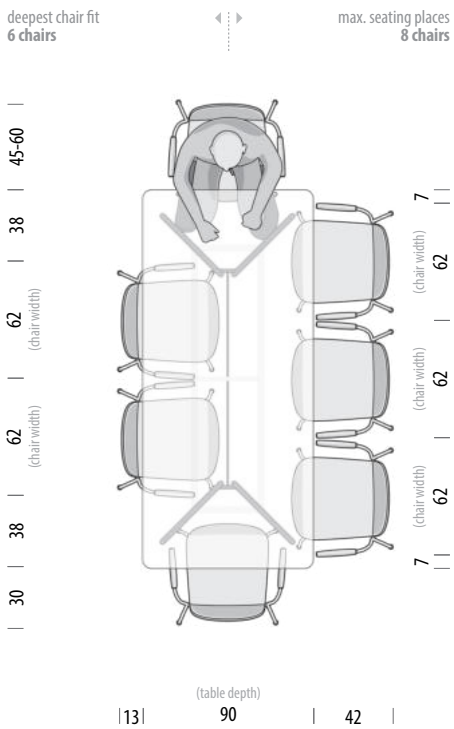

# Tink Table

Seating overview - Nora chair | W: 45, D: 47, H: 79

Version: 18-08-2025

Scale: 1:40

**Tink table 160 x 90**      **Size (cm)**  
 Item no: 03B / 09F / 378      W: 160      D: 90      H: 75

**Tink table 180 x 90**      **Size (cm)**  
 Item no: 03C / 0A0 / 5A4      W: 180      D: 90      H: 75

# Tink Table

Seating overview - Book Side Chair | W: 53,5, D: 51,5, H: 83

Scale: 1:40

Version: 18-08-2025

Tink table 240 x 90	Size (cm)		
Item no: 3FD / 44E / 3D6	W: 240	D: 90	H: 75

# Tink Table

Seating overview - Book Armchair | W: 62, D: 53, H: 83

Version: 18-08-2025

0cm 100 140 160 180 200 220 240

Scale: 1:40

**Tink table 160 x 90** Size (cm)  
Item no: 03B / 09F / 378 W: 160 D: 90 H: 75

**Tink table 180 x 90** Size (cm)  
Item no: 03C / 0A0 / 5A4 W: 180 D: 90 H: 75

**Tink table 200 x 90** Size (cm)  
Item no: 03D / 0A1 / 5A5 W: 200 D: 90 H: 75

**Tink table 220 x 90** Size (cm)  
Item no: 03E / 0A2 / 5A6 W: 220 D: 90 H: 75