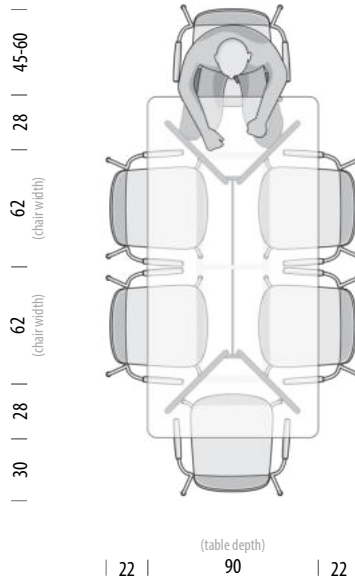

# Tink Table

Seating overview - Book Side Chair | W: 53,5, D: 51,5, H: 83

Scale: 1:40

Version: 18-08-2025

Tink table 240 x 90	Size (cm)		
Item no: 3FD / 44E / 3D6	W: 240	D: 90	H: 75

# Tink Table

Seating overview - Book Armchair | W: 62, D: 53, H: 83

Version: 18-08-2025

0cm 100 140 160 180 200 220 240

Scale: 1:40

**Tink table 160 x 90** Size (cm)  
Item no: 03B / 09F / 378 W: 160 D: 90 H: 75

**Tink table 180 x 90** Size (cm)  
Item no: 03C / 0A0 / 5A4 W: 180 D: 90 H: 75

**Tink table 200 x 90** Size (cm)  
Item no: 03D / 0A1 / 5A5 W: 200 D: 90 H: 75

**Tink table 220 x 90** Size (cm)  
Item no: 03E / 0A2 / 5A6 W: 220 D: 90 H: 75