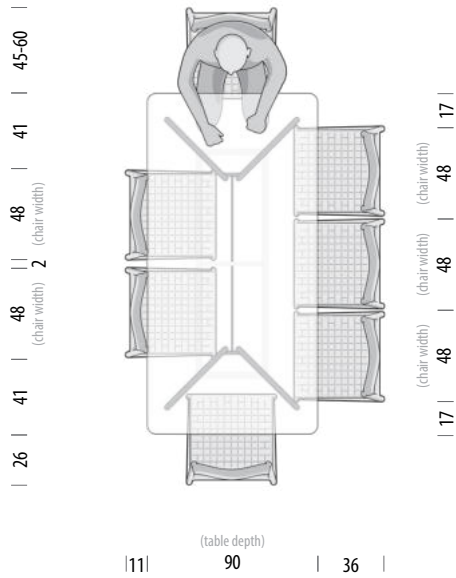

### Product size

W: 240, D: 90, H: 75

# Tink Table

Seating overview - Ava bench | W: 120, D: 53, H: 77,5

0cm 100 140 160 180 200 220 240

Scale: 1:40

Version: 18-08-2025

Tink table 240 x 90	Size (cm)
Item no: 3FD / 44E / 3D6	W: 240 D: 90 H: 75

# Tink Table

Seating overview - Fawn chair | W: 48, D: 48, H: 79

Version: 18-08-2025

0cm 100 140 160 180 200 220 240

Scale: 1:40

**Tink table 160 x 90** Size (cm)  
Item no: 03B / 09F / 378 W: 160 D: 90 H: 75

deepest chair fit 4 chairs      max. seating places 6 chairs

**Tink table 180 x 90** Size (cm)  
Item no: 03C / 0A0 / 5A4 W: 180 D: 90 H: 75

deepest chair fit 6 chairs      max. seating places 8 chairs

**Tink table 200 x 90** Size (cm)  
Item no: 03D / 0A1 / 5A5 W: 200 D: 90 H: 75