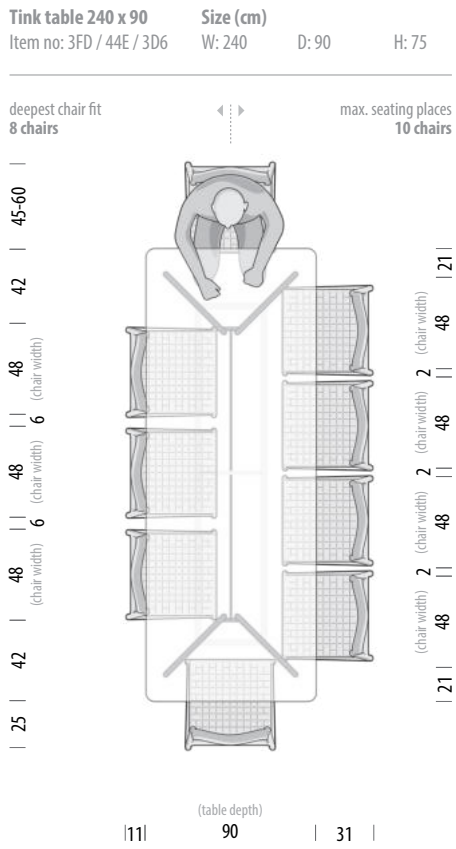

# Tink Table

Seating overview - Fawn chair | W: 48, D: 48, H: 79

Version: 18-08-2025

0cm 100 140 160 180 200 220 240

Scale: 1:40

**Tink table 160 x 90** Size (cm)  
Item no: 03B / 09F / 378 W: 160 D: 90 H: 75

**Tink table 220 x 90** Size (cm)  
Item no: 03E / 0A2 / 5A6 W: 220 D: 90 H: 75

deepest chair fit 8 chairs      max. seating places 10 chairs

# Tink Table

Seating overview - Fawn chair | W: 48, D: 48, H: 79

Scale: 1:40

Version: 18-08-2025

# Tink Table

Seating overview - Nora chair | W: 45, D: 47, H: 79

Version: 18-08-2025

Scale: 1:40

**Tink table 160 x 90**      **Size (cm)**  
 Item no: 03B / 09F / 378      W: 160      D: 90      H: 75

**Tink table 180 x 90**      **Size (cm)**  
 Item no: 03C / 0A0 / 5A4      W: 180      D: 90      H: 75