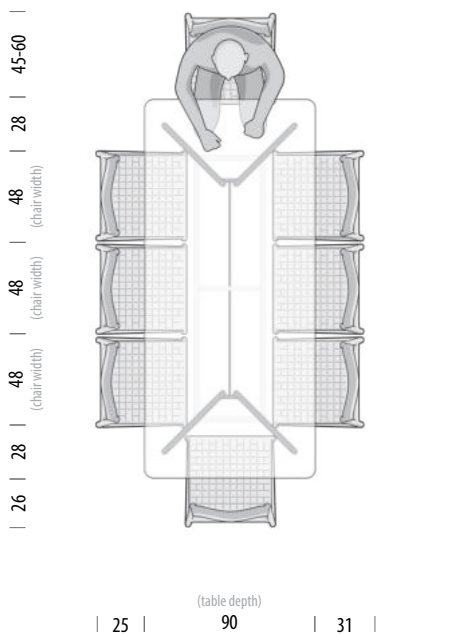

### Product size

W: 240, D: 90, H: 75

# Tink Table

Seating overview - Fawn chair | W: 48, D: 48, H: 79

Version: 18-08-2025

0cm 100 140 160 180 200 220 240

Scale: 1:40

**Tink table 160 x 90** Size (cm)  
Item no: 03B / 09F / 378 W: 160 D: 90 H: 75

deepest chair fit 4 chairs      max. seating places 6 chairs

**Tink table 180 x 90** Size (cm)  
Item no: 03C / 0A0 / 5A4 W: 180 D: 90 H: 75

deepest chair fit 6 chairs      max. seating places 8 chairs

**Tink table 200 x 90** Size (cm)  
Item no: 03D / 0A1 / 5A5 W: 200 D: 90 H: 75

# Tink Table

Seating overview - Fawn chair | W: 48, D: 48, H: 79

Scale: 1:40

Version: 18-08-2025