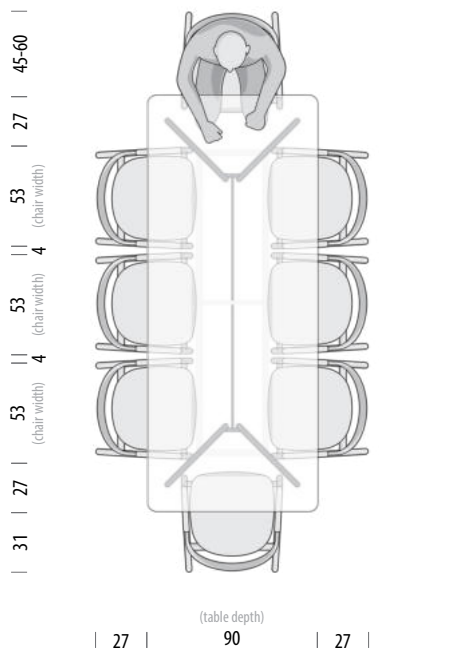

### Product size

W: 240, D: 90, H: 75

# Tink Table

Seating overview - Muna chair | W: 53, D: 53, H: 75

Scale: 1:40

Version: 18-08-2025

**Tink table 160 x 90** Size (cm)  
Item no: 03B / 09F / 378 W: 160 D: 90 H: 75

deepest chair fit 4 chairs ↔ max. seating places 6 chairs

**Tink table 180 x 90** Size (cm)  
Item no: 03C / 0A0 / 5A4 W: 180 D: 90 H: 75

**Tink table 200 x 90** Size (cm)  
Item no: 03D / 0A1 / 5A5 W: 200 D: 90 H: 75

deepest chair fit 6 chairs ↔ max. seating places 8 chairs

**Tink table 220 x 90** Size (cm)  
Item no: 03E / 0A2 / 5A6 W: 220 D: 90 H: 75