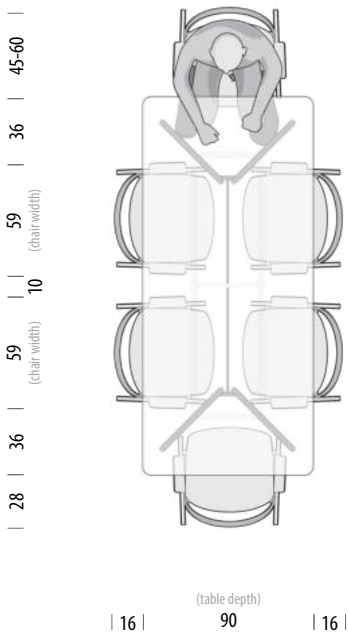

### Product size

W: 240, D: 90, H: 75

# Tink Table

Seating overview - Muna chair | W: 53, D: 53, H: 75

Scale: 1:40

Version: 18-08-2025

# Tink Table

Seating overview - Flip Chair | W: 59, D: 48, H: 74

0cm 100 140 160 180 200 220 240

Scale: 1:40

Version: 18-08-2025

**Tink table 160 x 90** Size (cm)  
Item no: 03B / 09F / 378 W: 160 D: 90 H: 75

deepest chair fit 4 chairs ↔ max. seating places 6 chairs

**Tink table 180 x 90** Size (cm)  
Item no: 03C / 0A0 / 5A4 W: 180 D: 90 H: 75

**Tink table 200 x 90** Size (cm)  
Item no: 03D / 0A1 / 5A5 W: 200 D: 90 H: 75