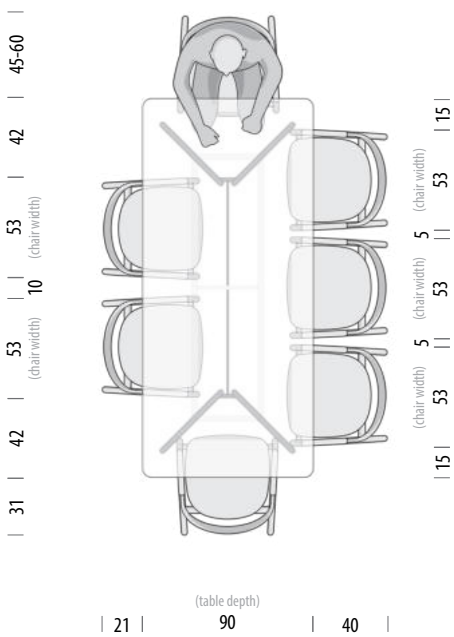

### Product size

W: 180, D: 90, H: 75

### Product size

W: 240, D: 90, H: 75

# Tink Table

Seating overview - Muna chair | W: 53, D: 53, H: 75

Scale: 1:40

Version: 18-08-2025

**Tink table 160 x 90** Size (cm)  
Item no: 03B / 09F / 378 W: 160 D: 90 H: 75

deepest chair fit 4 chairs ↔ max. seating places 6 chairs

**Tink table 180 x 90** Size (cm)  
Item no: 03C / 0A0 / 5A4 W: 180 D: 90 H: 75

**Tink table 200 x 90** Size (cm)  
Item no: 03D / 0A1 / 5A5 W: 200 D: 90 H: 75

deepest chair fit 6 chairs ↔ max. seating places 8 chairs