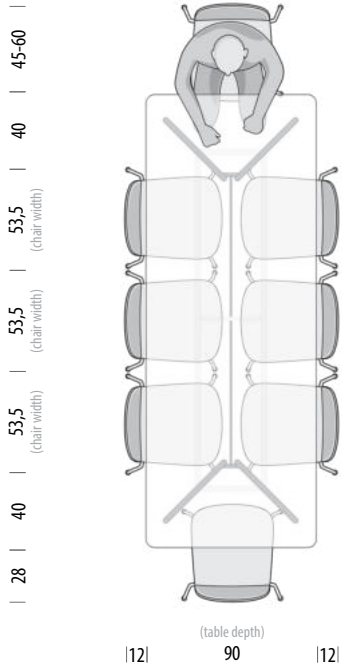

# Tink Table

Seating overview - Nora chair | W: 45, D: 47, H: 79

Version: 18-08-2025

Scale: 1:40

**Tink table 160 x 90**      **Size (cm)**  
 Item no: 03B / 09F / 378      W: 160      D: 90      H: 75

**Tink table 180 x 90**      **Size (cm)**  
 Item no: 03C / 0A0 / 5A4      W: 180      D: 90      H: 75

# Tink Table

Seating overview - Book Side Chair | W: 53,5, D: 51,5, H: 83

Scale: 1:40

Version: 18-08-2025

Tink table 240 x 90	Size (cm)		
Item no: 3FD / 44E / 3D6	W: 240	D: 90	H: 75

# Tink Table

Seating overview - Book Armchair | W: 62, D: 53, H: 83

Version: 18-08-2025

0cm 100 140 160 180 200 220 240

Scale: 1:40

**Tink table 160 x 90** Size (cm)  
Item no: 03B / 09F / 378 W: 160 D: 90 H: 75

**Tink table 180 x 90** Size (cm)  
Item no: 03C / 0A0 / 5A4 W: 180 D: 90 H: 75

**Tink table 200 x 90** Size (cm)  
Item no: 03D / 0A1 / 5A5 W: 200 D: 90 H: 75

**Tink table 220 x 90** Size (cm)  
Item no: 03E / 0A2 / 5A6 W: 220 D: 90 H: 75