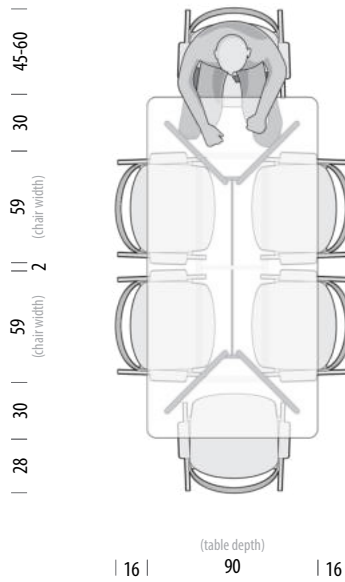

### Product size

W: 240, D: 90, H: 75

# Tink Table

Seating overview - Muna chair | W: 53, D: 53, H: 75

Scale: 1:40

Version: 18-08-2025

# Tink Table

Seating overview - Flip Chair | W: 59, D: 48, H: 74

0cm 100 140 160 180 200 220 240

Scale: 1:40

Version: 18-08-2025

**Tink table 160 x 90** Size (cm)  
Item no: 03B / 09F / 378 W: 160 D: 90 H: 75

deepest chair fit 4 chairs ↔ max. seating places 6 chairs

**Tink table 180 x 90** Size (cm)  
Item no: 03C / 0A0 / 5A4 W: 180 D: 90 H: 75

**Tink table 200 x 90** Size (cm)  
Item no: 03D / 0A1 / 5A5 W: 200 D: 90 H: 75