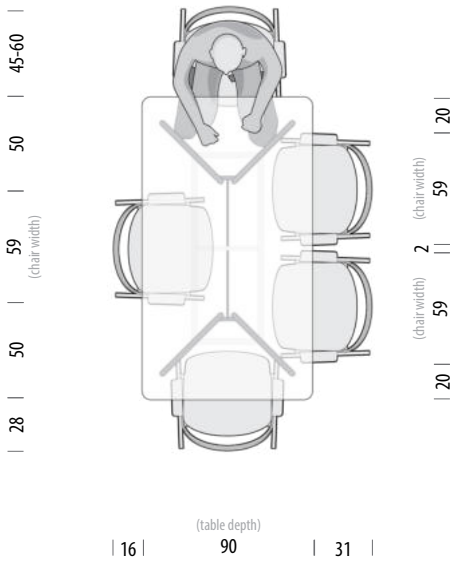

### Product size

W: 240, D: 90, H: 75

# Tink Table

Seating overview - Muna chair | W: 53, D: 53, H: 75

Scale: 1:40

Version: 18-08-2025

# Tink Table

Seating overview - Flip Chair | W: 59, D: 48, H: 74

0cm 100 140 160 180 200 220 240

Scale: 1:40

Version: 18-08-2025

**Tink table 160 x 90** Size (cm)  
Item no: 03B / 09F / 378 W: 160 D: 90 H: 75

deepest chair fit 4 chairs ↔ max. seating places 6 chairs

**Tink table 180 x 90** Size (cm)  
Item no: 03C / 0A0 / 5A4 W: 180 D: 90 H: 75

**Tink table 200 x 90** Size (cm)  
Item no: 03D / 0A1 / 5A5 W: 200 D: 90 H: 75