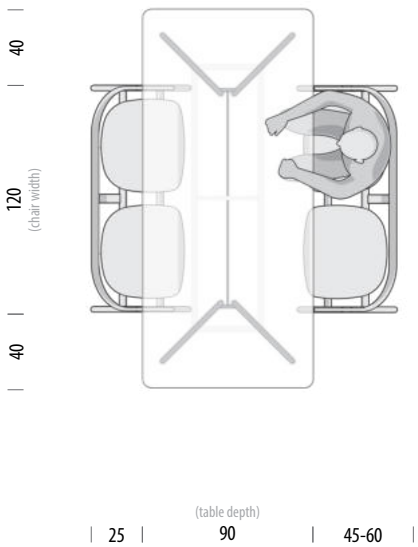

### Product size

W: 240, D: 90, H: 75

# Tink Table

Seating overview - Ava bench | W: 120, D: 53, H: 77,5

Scale: 1:40

Version: 18-08-2025

**Tink table 160 x 90**      **Size (cm)**  
 Item no: 03B / 09F / 378      W: 160      D: 90      H: 75

**Tink table 180 x 90**      **Size (cm)**  
 Item no: 03C / 0A0 / 5A4      W: 180      D: 90      H: 75

**Tink table 200 x 90**      **Size (cm)**  
 Item no: 03D / 0A1 / 5A5      W: 200      D: 90      H: 75

**Tink table 220 x 90**      **Size (cm)**  
 Item no: 03E / 0A2 / 5A6      W: 220      D: 90      H: 75