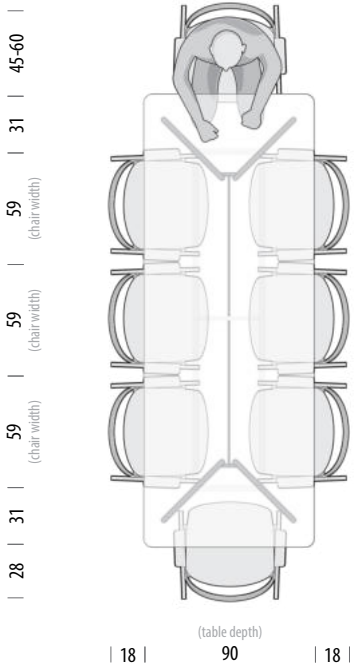

### Product size

W: 240, D: 90, H: 75

# Tink Table

Seating overview - Flip Chair | W: 59, D: 48, H: 74

Scale: 1:40

Version: 18-08-2025

Tink table 240 x 90	Size (cm)		
Item no: 3FD / 44E / 3D6	W: 240	D: 90	H: 75

# Tink Table

Seating overview - Ava chair | W: 56, D: 53, H: 77

Scale: 1:40

Version: 18-08-2025

**Tink table 160 x 90**      **Size (cm)**  
 Item no: 03B / 09F / 378      W: 160      D: 90      H: 75

deepest chair fit 4 chairs      ← →      max. seating places 6 chairs

**Tink table 180 x 90**      **Size (cm)**  
 Item no: 03C / 0A0 / 5A4      W: 180      D: 90      H: 75

deepest chair fit 4 chairs      ← →      max. seating places 6 chairs

**Tink table 200 x 90**      **Size (cm)**  
 Item no: 03D / 0A1 / 5A5      W: 200      D: 90      H: 75