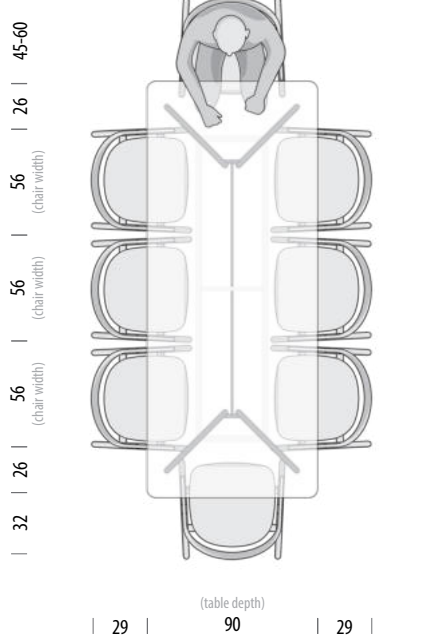

### Product size

W: 240, D: 90, H: 75

# Tink Table

Seating overview - Ava chair | W: 56, D: 53, H: 77

Scale: 1:40

Version: 18-08-2025

**Tink table 160 x 90**      **Size (cm)**  
 Item no: 03B / 09F / 378      W: 160      D: 90      H: 75

deepest chair fit 4 chairs      ← →      max. seating places 6 chairs

**Tink table 180 x 90**      **Size (cm)**  
 Item no: 03C / 0A0 / 5A4      W: 180      D: 90      H: 75

deepest chair fit 4 chairs      ← →      max. seating places 6 chairs

**Tink table 200 x 90**      **Size (cm)**  
 Item no: 03D / 0A1 / 5A5      W: 200      D: 90      H: 75

# Tink Table

Seating overview - Ava bench | W: 120, D: 53, H: 77,5

Scale: 1:40

Version: 18-08-2025

**Tink table 160 x 90**      **Size (cm)**  
 Item no: 03B / 09F / 378      W: 160      D: 90      H: 75

**Tink table 180 x 90**      **Size (cm)**  
 Item no: 03C / 0A0 / 5A4      W: 180      D: 90      H: 75