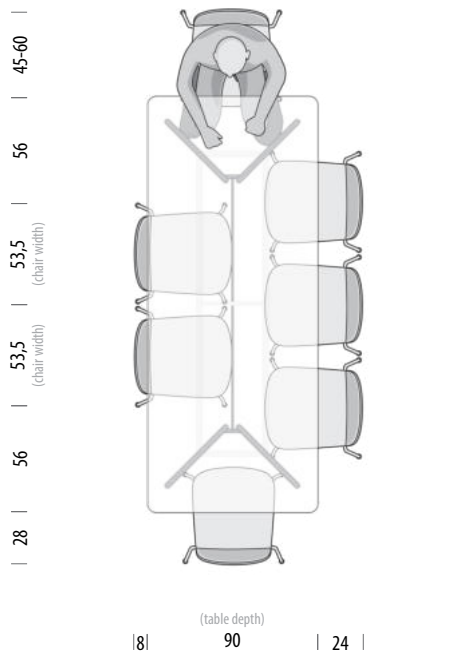

# Tink Table

Seating overview - Nora chair | W: 45, D: 47, H: 79

Scale: 1:40

Version: 18-08-2025

# Tink Table

Seating overview - Book Side Chair | W: 53,5, D: 51,5, H: 83

Version: 18-08-2025

Scale: 1:40

**Tink table 160 x 90** Size (cm)  
Item no: 03B / 09F / 378 W: 160 D: 90 H: 75

**Tink table 180 x 90** Size (cm)  
Item no: 03C / 0A0 / 5A4 W: 180 D: 90 H: 75

deepest chair fit 6 chairs max. seating places 8 chairs

**Tink table 200 x 90** Size (cm)  
Item no: 03D / 0A1 / 5A5 W: 200 D: 90 H: 75

deepest chair fit 6 chairs max. seating places 8 chairs

**Tink table 220 x 90** Size (cm)  
Item no: 03E / 0A2 / 5A6 W: 220 D: 90 H: 75

# Tink Table

Seating overview - Book Side Chair | W: 53,5, D: 51,5, H: 83

Scale: 1:40

Version: 18-08-2025

Tink table 240 x 90	Size (cm)		
Item no: 3FD / 44E / 3D6	W: 240	D: 90	H: 75