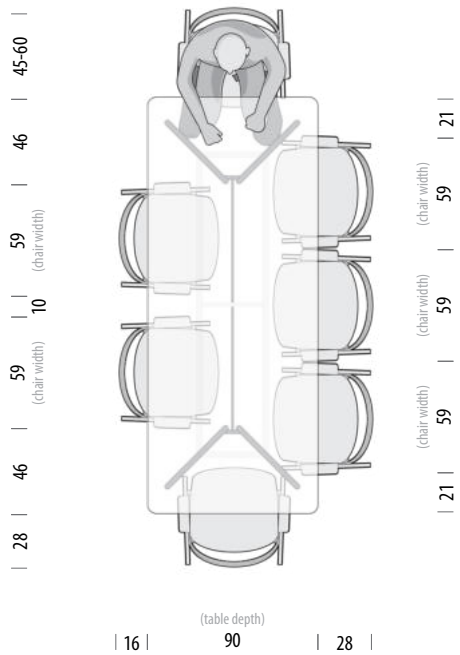

### Product size

W: 240, D: 90, H: 75

# Tink Table

Seating overview - Flip Chair | W: 59, D: 48, H: 74

0cm 100 140 160 180 200 220 240

Scale: 1:40

Version: 18-08-2025

**Tink table 160 x 90** Size (cm)  
Item no: 03B / 09F / 378 W: 160 D: 90 H: 75

deepest chair fit 4 chairs ↔ max. seating places 6 chairs

**Tink table 180 x 90** Size (cm)  
Item no: 03C / 0A0 / 5A4 W: 180 D: 90 H: 75

**Tink table 200 x 90** Size (cm)  
Item no: 03D / 0A1 / 5A5 W: 200 D: 90 H: 75

**Tink table 220 x 90** Size (cm)  
Item no: 03E / 0A2 / 5A6 W: 220 D: 90 H: 75

deepest chair fit 6 chairs ↔ max. seating places 8 chairs