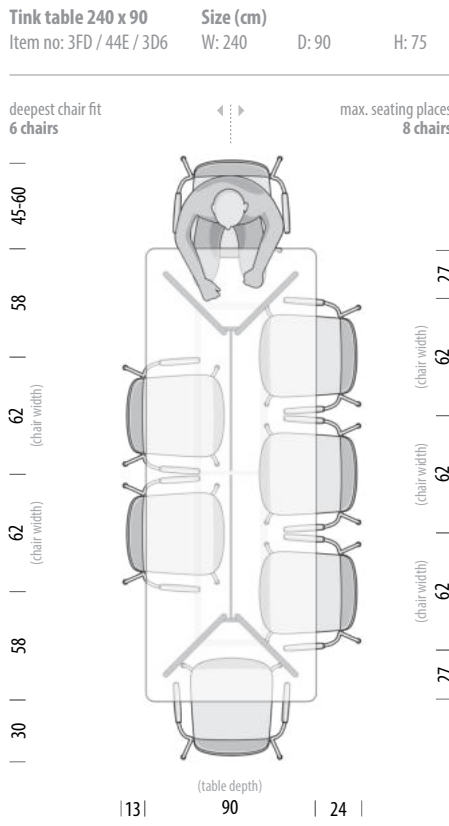

# Tink Table

Seating overview - Book Side Chair | W: 53,5, D: 51,5, H: 83

Scale: 1:40

Version: 18-08-2025

Tink table 240 x 90	Size (cm)		
Item no: 3FD / 44E / 3D6	W: 240	D: 90	H: 75

# Tink Table

Seating overview - Book Armchair | W: 62, D: 53, H: 83

Version: 18-08-2025

0cm 100 140 160 180 200 220 240

Scale: 1:40

**Tink table 160 x 90** Size (cm)  
Item no: 03B / 09F / 378 W: 160 D: 90 H: 75

**Tink table 180 x 90** Size (cm)  
Item no: 03C / 0A0 / 5A4 W: 180 D: 90 H: 75

**Tink table 200 x 90** Size (cm)  
Item no: 03D / 0A1 / 5A5 W: 200 D: 90 H: 75

**Tink table 220 x 90** Size (cm)  
Item no: 03E / 0A2 / 5A6 W: 220 D: 90 H: 75

# Tink Table

Seating overview - Book Armchair | W: 62, D: 53, H: 83

Scale: 1:40

Version: 18-08-2025