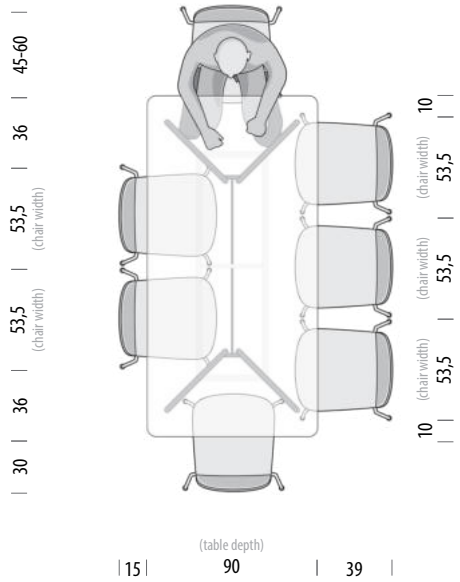

# Tink Table

Seating overview - Nora chair | W: 45, D: 47, H: 79

Scale: 1:40

Version: 18-08-2025

# Tink Table

Seating overview - Book Side Chair | W: 53,5, D: 51,5, H: 83

Version: 18-08-2025

Scale: 1:40

**Tink table 160 x 90** Size (cm)  
Item no: 03B / 09F / 378 W: 160 D: 90 H: 75

**Tink table 180 x 90** Size (cm)  
Item no: 03C / 0A0 / 5A4 W: 180 D: 90 H: 75

deepest chair fit 6 chairs max. seating places 8 chairs

**Tink table 200 x 90** Size (cm)  
Item no: 03D / 0A1 / 5A5 W: 200 D: 90 H: 75

deepest chair fit 6 chairs max. seating places 8 chairs

**Tink table 220 x 90** Size (cm)  
Item no: 03E / 0A2 / 5A6 W: 220 D: 90 H: 75