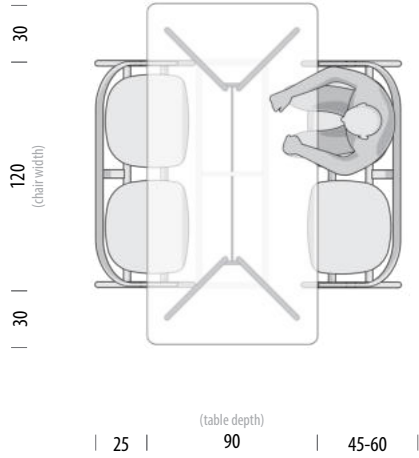

# Tink Table

Seating overview - Ava bench | W: 120, D: 53, H: 77,5

Scale: 1:40

Version: 18-08-2025

**Tink table 160 x 90**      **Size (cm)**  
 Item no: 03B / 09F / 378      W: 160      D: 90      H: 75

**Tink table 180 x 90**      **Size (cm)**  
 Item no: 03C / 0A0 / 5A4      W: 180      D: 90      H: 75

**Tink table 200 x 90**      **Size (cm)**  
 Item no: 03D / 0A1 / 5A5      W: 200      D: 90      H: 75

**Tink table 220 x 90**      **Size (cm)**  
 Item no: 03E / 0A2 / 5A6      W: 220      D: 90      H: 75