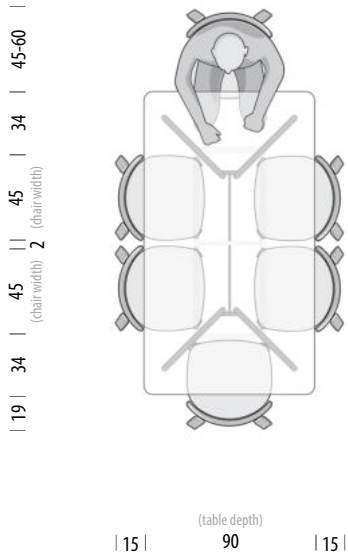

# Tink Table

Seating overview - Fawn chair | W: 48, D: 48, H: 79

Scale: 1:40

Version: 18-08-2025

# Tink Table

Seating overview - Nora chair | W: 45, D: 47, H: 79

Version: 18-08-2025

Scale: 1:40

**Tink table 160 x 90**      **Size (cm)**  
 Item no: 03B / 09F / 378      W: 160      D: 90      H: 75

**Tink table 180 x 90**      **Size (cm)**  
 Item no: 03C / 0A0 / 5A4      W: 180      D: 90      H: 75

deepest chair fit 6 chairs      ↔      max. seating places 8 chairs

**Tink table 200 x 90**      **Size (cm)**  
 Item no: 03D / 0A1 / 5A5      W: 200      D: 90      H: 75

deepest chair fit 6 chairs      ↔      max. seating places 8 chairs