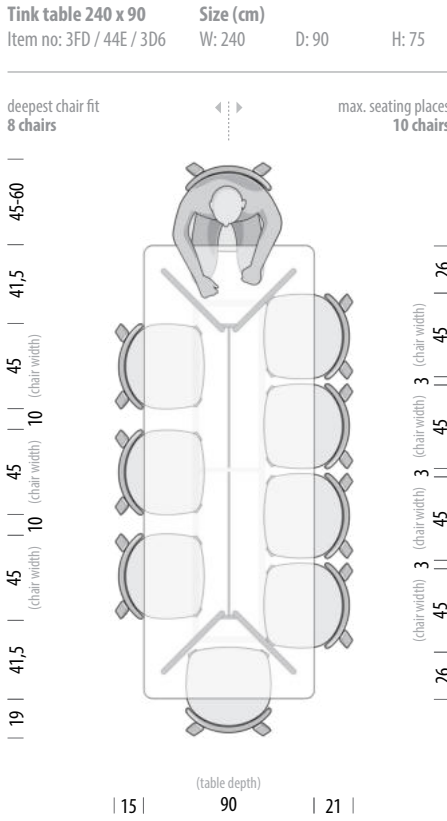

# Tink Table

Seating overview - Nora chair | W: 45, D: 47, H: 79

Version: 18-08-2025

Scale: 1:40

**Tink table 160 x 90**      **Size (cm)**  
 Item no: 03B / 09F / 378      W: 160      D: 90      H: 75

**Tink table 180 x 90**      **Size (cm)**  
 Item no: 03C / 0A0 / 5A4      W: 180      D: 90      H: 75

**Tink table 220 x 90**      **Size (cm)**  
 Item no: 03E / 0A2 / 5A6      W: 220      D: 90      H: 75

deepest chair fit 8 chairs      ↔      max. seating places 10 chairs

# Tink Table

Seating overview - Nora chair | W: 45, D: 47, H: 79

Scale: 1:40

Version: 18-08-2025

# Tink Table

Seating overview - Book Side Chair | W: 53,5, D: 51,5, H: 83

Version: 18-08-2025

Scale: 1:40

**Tink table 160 x 90** Size (cm)  
Item no: 03B / 09F / 378 W: 160 D: 90 H: 75

**Tink table 180 x 90** Size (cm)  
Item no: 03C / 0A0 / 5A4 W: 180 D: 90 H: 75