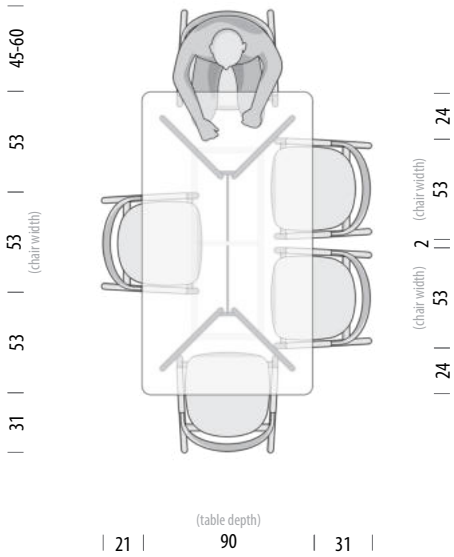

### Product size

W: 180, D: 90, H: 75

### Product size

W: 240, D: 90, H: 75

# Tink Table

Seating overview - Muna chair | W: 53, D: 53, H: 75

Scale: 1:40

Version: 18-08-2025

**Tink table 160 x 90** Size (cm)  
Item no: 03B / 09F / 378 W: 160 D: 90 H: 75

deepest chair fit 4 chairs ↔ max. seating places 6 chairs

**Tink table 180 x 90** Size (cm)  
Item no: 03C / 0A0 / 5A4 W: 180 D: 90 H: 75

**Tink table 200 x 90** Size (cm)  
Item no: 03D / 0A1 / 5A5 W: 200 D: 90 H: 75

deepest chair fit 6 chairs ↔ max. seating places 8 chairs