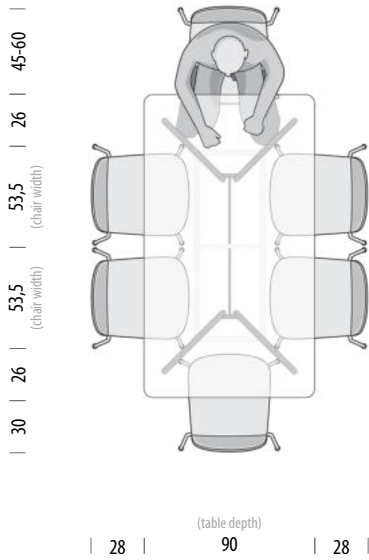

# Tink Table

Seating overview - Nora chair | W: 45, D: 47, H: 79

Scale: 1:40

Version: 18-08-2025

# Tink Table

Seating overview - Book Side Chair | W: 53,5, D: 51,5, H: 83

Version: 18-08-2025

Scale: 1:40

**Tink table 160 x 90** Size (cm)  
Item no: 03B / 09F / 378 W: 160 D: 90 H: 75

**Tink table 180 x 90** Size (cm)  
Item no: 03C / 0A0 / 5A4 W: 180 D: 90 H: 75

deepest chair fit 6 chairs max. seating places 8 chairs

**Tink table 200 x 90** Size (cm)  
Item no: 03D / 0A1 / 5A5 W: 200 D: 90 H: 75

deepest chair fit 6 chairs max. seating places 8 chairs

**Tink table 220 x 90** Size (cm)  
Item no: 03E / 0A2 / 5A6 W: 220 D: 90 H: 75