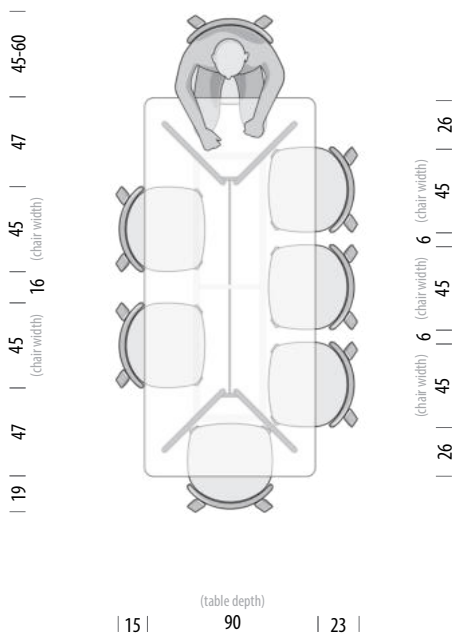

# Tink Table

Seating overview - Fawn chair | W: 48, D: 48, H: 79

Scale: 1:40

Version: 18-08-2025

# Tink Table

Seating overview - Nora chair | W: 45, D: 47, H: 79

Version: 18-08-2025

Scale: 1:40

**Tink table 160 x 90**      **Size (cm)**  
 Item no: 03B / 09F / 378      W: 160      D: 90      H: 75

**Tink table 180 x 90**      **Size (cm)**  
 Item no: 03C / 0A0 / 5A4      W: 180      D: 90      H: 75

deepest chair fit 6 chairs      ↔      max. seating places 8 chairs

**Tink table 200 x 90**      **Size (cm)**  
 Item no: 03D / 0A1 / 5A5      W: 200      D: 90      H: 75

deepest chair fit 6 chairs      ↔      max. seating places 8 chairs