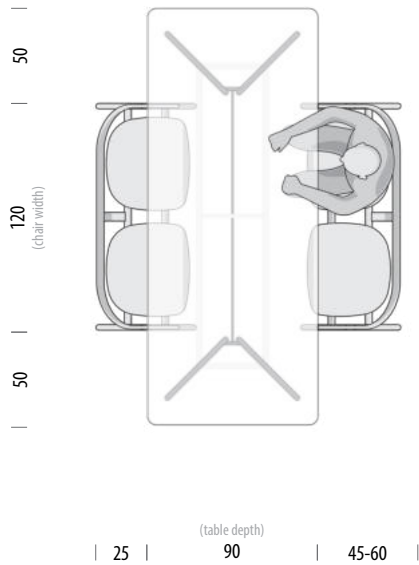

### Product size

W: 240, D: 90, H: 75

# Tink Table

Seating overview - Ava bench | W: 120, D: 53, H: 77,5

Scale: 1:40

Version: 18-08-2025

**Tink table 160 x 90**      **Size (cm)**  
 Item no: 03B / 09F / 378      W: 160      D: 90      H: 75

**Tink table 180 x 90**      **Size (cm)**  
 Item no: 03C / 0A0 / 5A4      W: 180      D: 90      H: 75

**Tink table 200 x 90**      **Size (cm)**  
 Item no: 03D / 0A1 / 5A5      W: 200      D: 90      H: 75

**Tink table 220 x 90**      **Size (cm)**  
 Item no: 03E / 0A2 / 5A6      W: 220      D: 90      H: 75

# Tink Table

Seating overview - Ava bench | W: 120, D: 53, H: 77,5

0cm 100 140 160 180 200 220 240

Scale: 1:40

Version: 18-08-2025

Tink table 240 x 90	Size (cm)
Item no: 3FD / 44E / 3D6	W: 240 D: 90 H: 75