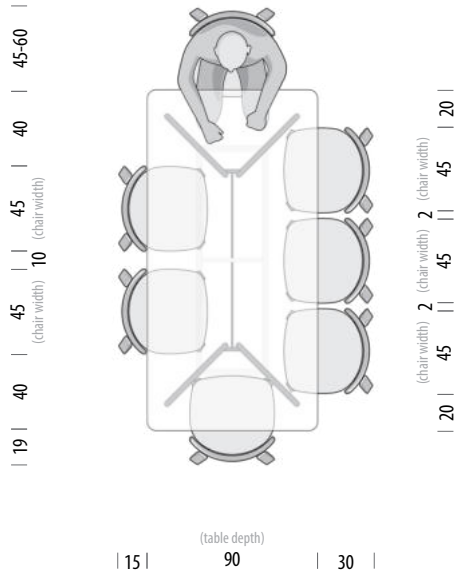

# Tink Table

Seating overview - Fawn chair | W: 48, D: 48, H: 79

Scale: 1:40

Version: 18-08-2025

# Tink Table

Seating overview - Nora chair | W: 45, D: 47, H: 79

Version: 18-08-2025

Scale: 1:40

**Tink table 160 x 90**      **Size (cm)**  
 Item no: 03B / 09F / 378      W: 160      D: 90      H: 75

**Tink table 180 x 90**      **Size (cm)**  
 Item no: 03C / 0A0 / 5A4      W: 180      D: 90      H: 75

deepest chair fit 6 chairs      ↔      max. seating places 8 chairs

**Tink table 200 x 90**      **Size (cm)**  
 Item no: 03D / 0A1 / 5A5      W: 200      D: 90      H: 75

deepest chair fit 6 chairs      ↔      max. seating places 8 chairs