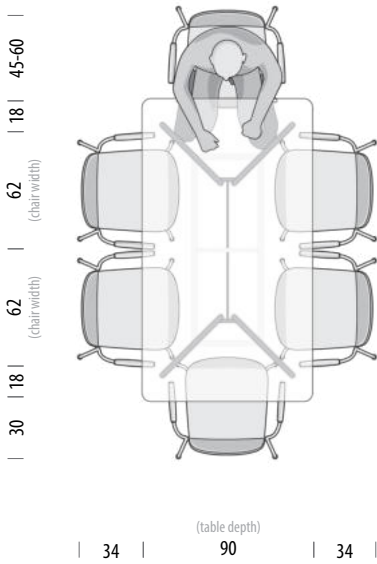

# Tink Table

Seating overview - Book Side Chair | W: 53,5, D: 51,5, H: 83

Scale: 1:40

Version: 18-08-2025

Tink table 240 x 90	Size (cm)		
Item no: 3FD / 44E / 3D6	W: 240	D: 90	H: 75

# Tink Table

Seating overview - Book Armchair | W: 62, D: 53, H: 83

Version: 18-08-2025

0cm 100 140 160 180 200 220 240

Scale: 1:40

**Tink table 160 x 90** Size (cm)  
Item no: 03B / 09F / 378 W: 160 D: 90 H: 75

**Tink table 180 x 90** Size (cm)  
Item no: 03C / 0A0 / 5A4 W: 180 D: 90 H: 75

**Tink table 200 x 90** Size (cm)  
Item no: 03D / 0A1 / 5A5 W: 200 D: 90 H: 75

**Tink table 220 x 90** Size (cm)  
Item no: 03E / 0A2 / 5A6 W: 220 D: 90 H: 75