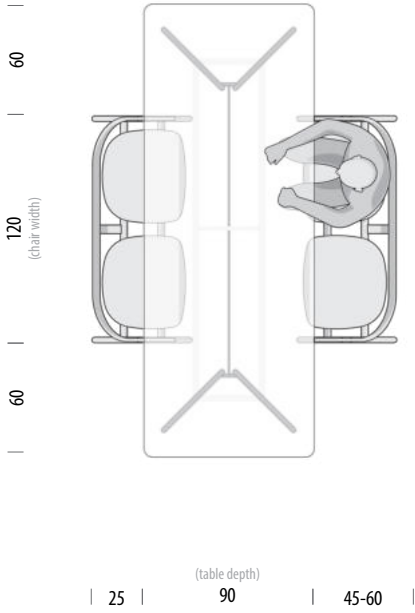

### Product size

W: 240, D: 90, H: 75

**Tink table 200 x 90**      **Size (cm)**  
 Item no: 03D / 0A1 / 5A5      W: 200      D: 90      H: 75

**Tink table 220 x 90**      **Size (cm)**  
 Item no: 03E / 0A2 / 5A6      W: 220      D: 90      H: 75

# Tink Table

Seating overview - Ava bench | W: 120, D: 53, H: 77,5

0cm 100 140 160 180 200 220 240

Scale: 1:40

Version: 18-08-2025

Tink table 240 x 90	Size (cm)
Item no: 3FD / 44E / 3D6	W: 240 D: 90 H: 75

# Tink Table

Seating overview - Fawn chair | W: 48, D: 48, H: 79

Version: 18-08-2025

0cm 100 140 160 180 200 220 240

Scale: 1:40

**Tink table 160 x 90** Size (cm)  
Item no: 03B / 09F / 378 W: 160 D: 90 H: 75