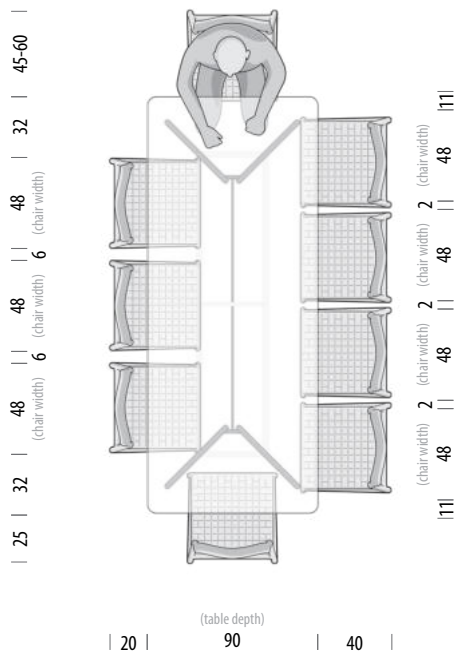

Tink table 220 x 90 Size (cm)
Item no: 03E / 0A2 / 5A6 W: 220 D: 90 H: 75

deepest chair fit 8 chairs   max. seating places 10 chairs