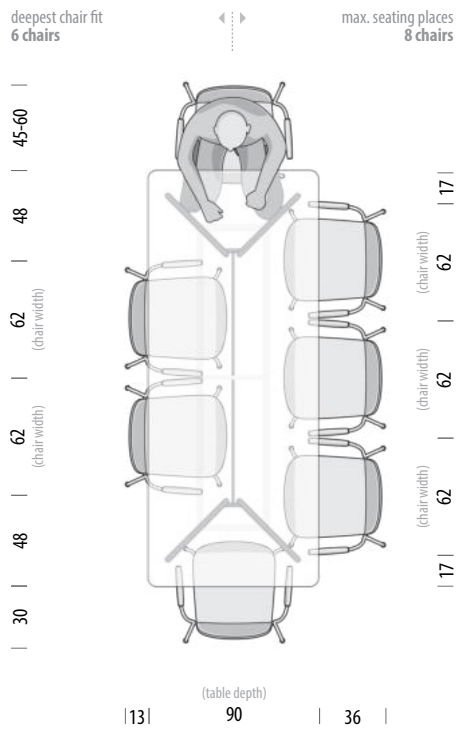

# Tink Table

Seating overview - Book Side Chair | W: 53,5, D: 51,5, H: 83

Scale: 1:40

Version: 18-08-2025

Tink table 240 x 90	Size (cm)		
Item no: 3FD / 44E / 3D6	W: 240	D: 90	H: 75

# Tink Table

Seating overview - Book Armchair | W: 62, D: 53, H: 83

Version: 18-08-2025

0cm 100 140 160 180 200 220 240

Scale: 1:40

**Tink table 160 x 90** Size (cm)  
Item no: 03B / 09F / 378 W: 160 D: 90 H: 75

**Tink table 180 x 90** Size (cm)  
Item no: 03C / 0A0 / 5A4 W: 180 D: 90 H: 75

**Tink table 200 x 90** Size (cm)  
Item no: 03D / 0A1 / 5A5 W: 200 D: 90 H: 75

**Tink table 220 x 90** Size (cm)  
Item no: 03E / 0A2 / 5A6 W: 220 D: 90 H: 75

# Tink Table

Seating overview - Book Armchair | W: 62, D: 53, H: 83

Scale: 1:40

Version: 18-08-2025