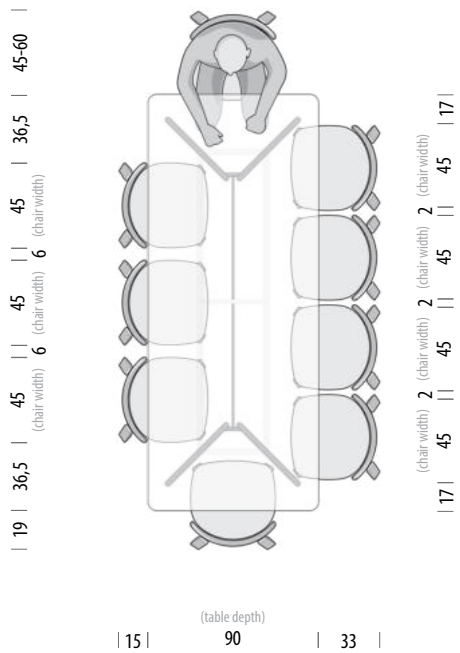

# Tink Table

Seating overview - Fawn chair | W: 48, D: 48, H: 79

Scale: 1:40

Version: 18-08-2025

# Tink Table

Seating overview - Nora chair | W: 45, D: 47, H: 79

Version: 18-08-2025

Scale: 1:40

**Tink table 160 x 90**      **Size (cm)**  
 Item no: 03B / 09F / 378      W: 160      D: 90      H: 75

**Tink table 180 x 90**      **Size (cm)**  
 Item no: 03C / 0A0 / 5A4      W: 180      D: 90      H: 75

deepest chair fit 6 chairs      ↔      max. seating places 8 chairs

**Tink table 200 x 90**      **Size (cm)**  
 Item no: 03D / 0A1 / 5A5      W: 200      D: 90      H: 75

deepest chair fit 6 chairs      ↔      max. seating places 8 chairs

# Tink Table

Seating overview - Nora chair | W: 45, D: 47, H: 79

Scale: 1:40

Version: 18-08-2025