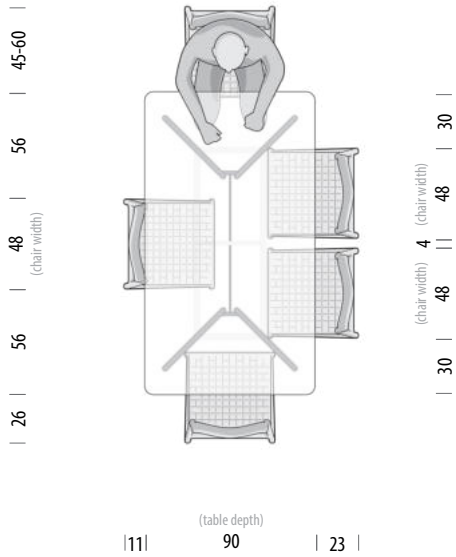

### Product size

W: 240, D: 90, H: 75

# Tink Table

Seating overview - Ava bench | W: 120, D: 53, H: 77,5

0cm 100 140 160 180 200 220 240

Scale: 1:40

Version: 18-08-2025

Tink table 240 x 90	Size (cm)
Item no: 3FD / 44E / 3D6	W: 240 D: 90 H: 75

# Tink Table

Seating overview - Fawn chair | W: 48, D: 48, H: 79

Version: 18-08-2025

0cm 100 140 160 180 200 220 240

Scale: 1:40

**Tink table 160 x 90** Size (cm)  
Item no: 03B / 09F / 378 W: 160 D: 90 H: 75

deepest chair fit 4 chairs      max. seating places 6 chairs

**Tink table 180 x 90** Size (cm)  
Item no: 03C / 0A0 / 5A4 W: 180 D: 90 H: 75

deepest chair fit 6 chairs      max. seating places 8 chairs

**Tink table 200 x 90** Size (cm)  
Item no: 03D / 0A1 / 5A5 W: 200 D: 90 H: 75