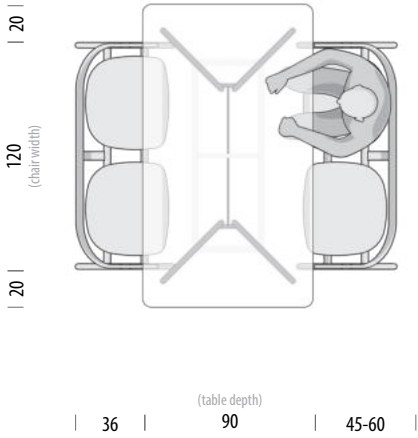

# Tink Table

Seating overview - Ava bench | W: 120, D: 53, H: 77,5

Scale: 1:40

Version: 18-08-2025

**Tink table 160 x 90**      **Size (cm)**  
 Item no: 03B / 09F / 378      W: 160      D: 90      H: 75

**Tink table 180 x 90**      **Size (cm)**  
 Item no: 03C / 0A0 / 5A4      W: 180      D: 90      H: 75

**Tink table 200 x 90**      **Size (cm)**  
 Item no: 03D / 0A1 / 5A5      W: 200      D: 90      H: 75

**Tink table 220 x 90**      **Size (cm)**  
 Item no: 03E / 0A2 / 5A6      W: 220      D: 90      H: 75