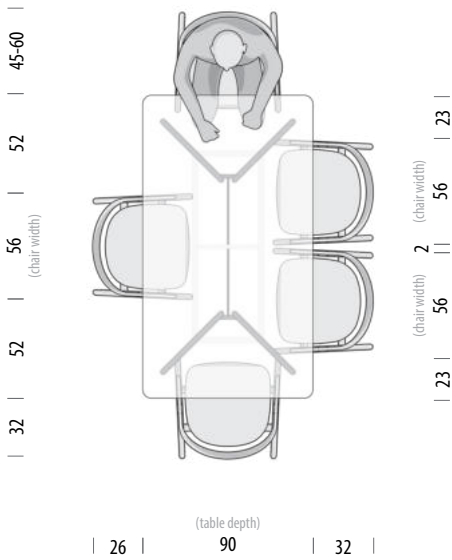

### Product size

W: 240, D: 90, H: 75

# Tink Table

Seating overview - Flip Chair | W: 59, D: 48, H: 74

Scale: 1:40

Version: 18-08-2025

Tink table 240 x 90	Size (cm)		
Item no: 3FD / 44E / 3D6	W: 240	D: 90	H: 75

# Tink Table

Seating overview - Ava chair | W: 56, D: 53, H: 77

Scale: 1:40

Version: 18-08-2025

**Tink table 160 x 90**      **Size (cm)**  
 Item no: 03B / 09F / 378      W: 160      D: 90      H: 75

deepest chair fit 4 chairs      ← →      max. seating places 6 chairs

**Tink table 180 x 90**      **Size (cm)**  
 Item no: 03C / 0A0 / 5A4      W: 180      D: 90      H: 75

deepest chair fit 4 chairs      ← →      max. seating places 6 chairs

**Tink table 200 x 90**      **Size (cm)**  
 Item no: 03D / 0A1 / 5A5      W: 200      D: 90      H: 75