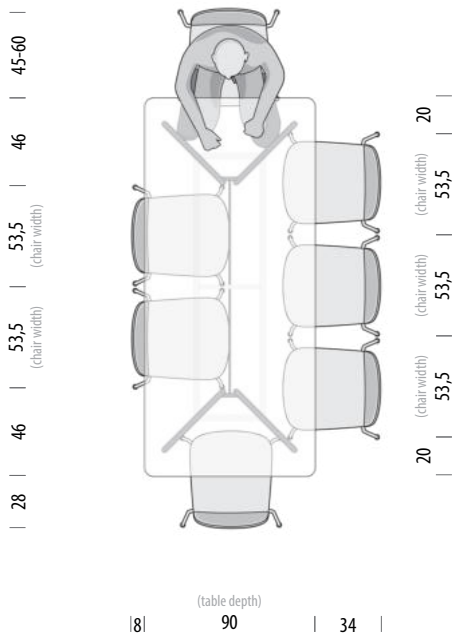

# Tink Table

Seating overview - Nora chair | W: 45, D: 47, H: 79

Scale: 1:40

Version: 18-08-2025

# Tink Table

Seating overview - Book Side Chair | W: 53,5, D: 51,5, H: 83

Version: 18-08-2025

Scale: 1:40

**Tink table 160 x 90** Size (cm)  
Item no: 03B / 09F / 378 W: 160 D: 90 H: 75

**Tink table 180 x 90** Size (cm)  
Item no: 03C / 0A0 / 5A4 W: 180 D: 90 H: 75

deepest chair fit 6 chairs max. seating places 8 chairs

**Tink table 200 x 90** Size (cm)  
Item no: 03D / 0A1 / 5A5 W: 200 D: 90 H: 75

deepest chair fit 6 chairs max. seating places 8 chairs

**Tink table 220 x 90** Size (cm)  
Item no: 03E / 0A2 / 5A6 W: 220 D: 90 H: 75