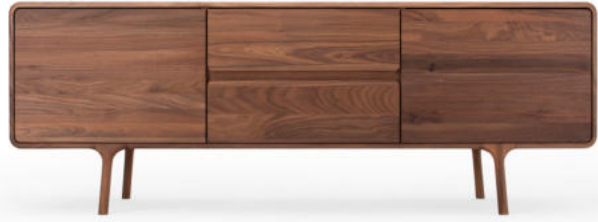

Fawn Sideboard 180

Body Solid Wood

Version: 07-08-2025

Basic info

Design	Salih Teskeredžić
Product size	W: 180, D: 45, H: 65
Packaging	W: 182, D: 47, H: 70
Volume	0,60 m ³
Net weight	61,4 kg
Gross weight	70,9 kg