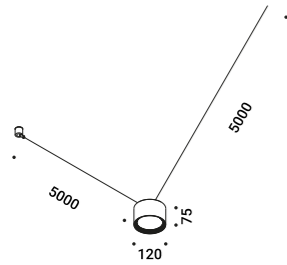

Suspension / Direct / Indoor

Material Metal - PA
Finish .04 Matt Black

taO
Max 16,7W
Max 500mA DC
2700K - 1859lm / 3000K - 1943lm
CRI >90
Beam 22°
CE IP20

Matt Black - 2700K
Matt Black - 3000K

1A6110400.27.20
1A6110400.30.20

Compulsory accessories / Accessori obbligatori

Suspension kits / Kit di sospensione

Recessed suspension kit for 12,5 mm plasterboard / Kit di sospensione da incasso per cartongesso 12,5 mm		Not included
Matt White	For electrical cables - 1 Piece Plasterboard cut-out Ø 44 mm Minimum space for mounting 70 mm	1X0000300.04.00
Matt Black	For electrical cables - 1 Piece Plasterboard cut-out Ø 44 mm Minimum space for mounting 70 mm	1X0000400.04.00

Ceiling suspension kit / Kit di sospensione da soffitto		Not included
Matt White	For electrical cables - 1 Piece	1X0010300.04.00
Matt Black	For electrical cables - 1 Piece	1X0010400.04.00

Ceiling rose with driver / Rosone con alimentatore		Not included
Matt White	Input 220-240V - 50/60Hz Output 500mA DC - Max 16,7W IP20 - DALI - PUSH - 1-10V	1X0180300.05.00
Matt Black	Input 220-240V - 50/60Hz Output 500mA DC - Max 16,7W IP20 - DALI - PUSH - 1-10V	1X0180400.05.00
Matt White	Input 220-240V - 50/60Hz Output 500mA DC - Max 16,7W IP20 - TRIAC/IGBT	1X0180300.04.00
Matt Black	Input 220-240V - 50/60Hz Output 500mA DC - Max 16,7W IP20 - TRIAC/IGBT	1X0180400.04.00

Drivers / Alimentatori

Driver / Alimentatore		Not included
220-240V	500mA/20W/IP20/TRIAC/IGBT	1Z0240850.500

Driver / Alimentatore		Not included
220-240V(110-127V)	500mA/25W(13,5W)/IP20/DALI - PUSH - 1-10V	1Z0241270.500