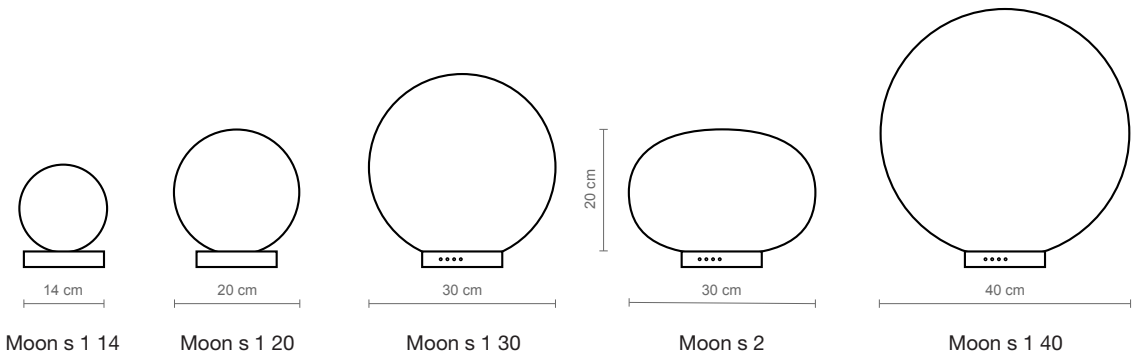

Moon Lámpara de sobremesa / Table lamp / Lampe à poser
Ficha técnica / Data sheet / Fiche technique

Acabados Negro texturado RAL 9005
Blanco mate texturado RAL 9016
Dorado satinado

Finishes Black textured RAL 9005
Textured matt white RAL 9016
Satin gold

Finitions Noir texturé RAL 9005
Blanc mat texturé RAL 9016
Or satiné

E-14 LED 8W not included
(Moon s 1 14, Moon s 1 20)
E-27 LED 12W not included
(Moon s 1 30/40, Moon s 2)

Opciones de personalización: Acabados especiales
Personalisation options: Special finishes
Options de personnalisation : Finitions spéciales

Cable PVC negro
Cable Black PVC
Câble PVC noir

Globo Opal triplex
Globe
Globe

BIM/3D files luxcambra.com/3D
(3ds, dwg, 3dm, skp, rfa)

3168	3172	3038	3046	3042	ESTRUCTURA STRUCTURE STRUCTURE
					● Blanco mate texturado RAL 9016 Textured matt white RAL 9016 | Blanc mat texturé RAL 9016
3169	3173	3039	3047	3043	● Negro texturado RAL 9005 Textured black RAL 9005 | Noir texturé RAL 9005
3170	3174	3176	3178	3177	● Dorado satinado Satin gold | Doré satiné

luxcambra