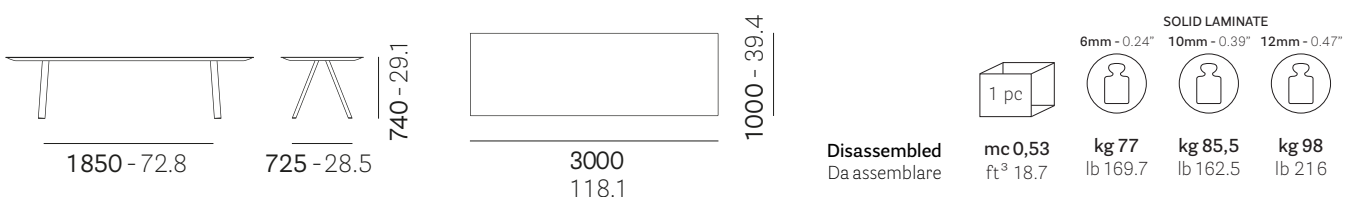

• ARK300X100

Reproduction of this document is strictly prohibited without prior written authorisation from Pedrali Spa. Sizes, weights and finishes may change without previous notice. È vietata la riproduzione del seguente documento senza previa autorizzazione scritta da parte di Pedrali Spa. Dimensioni, pesi e finiture possono variare senza alcun preavviso.

Pedrali Spa Domestic Sales Dept. +39 035 835 88 10 Export Dept. +39 035 835 88 40 www.pedrali.it - info@pedrali.it