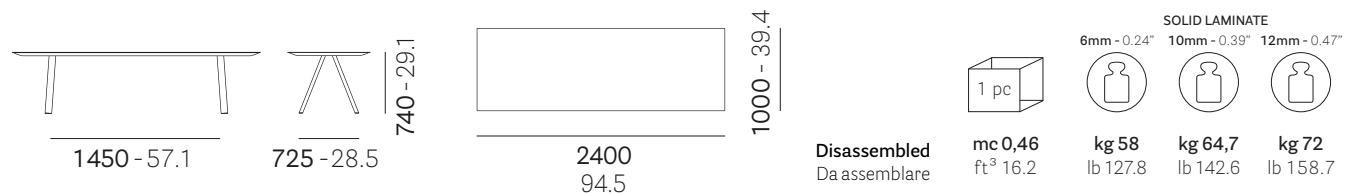

• ARK240X100