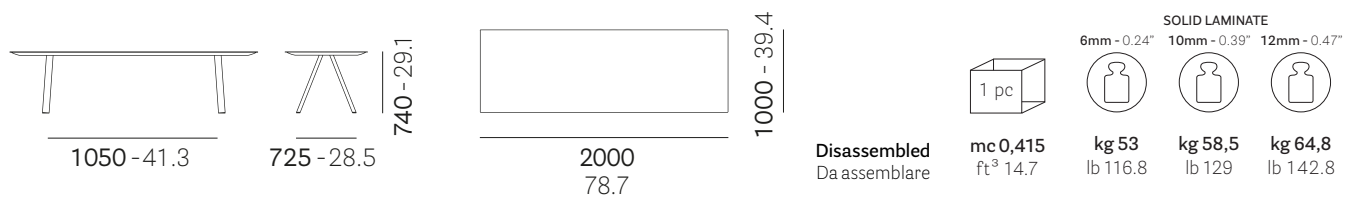

IT: Tavolo con gambe a cavalletto in acciaio e ripiano supportato da una cornice in estruso di alluminio.

DE: Tisch mit Staffei-Beinen aus Stahl und Tischplatte getragen von einem Rahmen aus extrudiertem Aluminium.

FR: Table avec pieds de chevalet en acier et plateau soutenu par un cadre en aluminium extrudé.

ES: Mesa con patas de caballete de acero y sobre apoyado en un marco de aluminio extruido.

mm - in

• ARK200X100