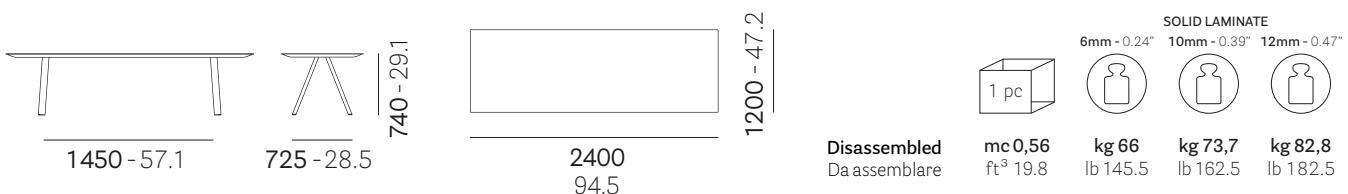

• ARK240X120