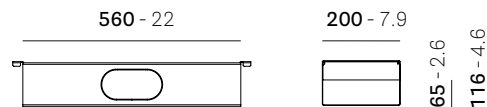

EN: Valid for ARKW240X120CCO - ARKW300X120CCO - ARKW360X120CCO

IT: Valido per ARKW240X120CCO - ARKW300X120CCO - ARKW360X120CCO

FINISH - FINITURA - AUSFÜHRUNG - FINITION - ACABADO

EN: Powder coating

IT: Verniciato a polvere
DE: Pulverbeschichtet
FR: Époxy à poudre
ES: Barnizado en polvo

Reproduction of this document is strictly prohibited without prior written authorisation from Pedrali SpA. Sizes, weights and finishes may change without previous notice.
È vietata la riproduzione del seguente documento senza previa autorizzazione scritta da parte di Pedrali SpA. Dimensioni, pesi e finiture possono variare senza alcun preavviso.