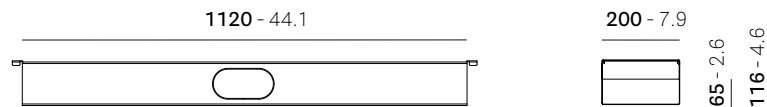

EN: Steel sheet

IT: Lamiera di acciaio
 DE: Stahlblech
 FR: Tôle d'acier
 ES: Chapa de acero

Art. CC/CC60

mm - in

EN: Valid for ARKW240X120CC/CC60 - ARKW300X120CC/CC60 - ARKW360X120CC/CC60

IT: Valido per ARKW240X120CC/CC60 - ARKW300X120CC/CC60 - ARKW360X120CC/CC60