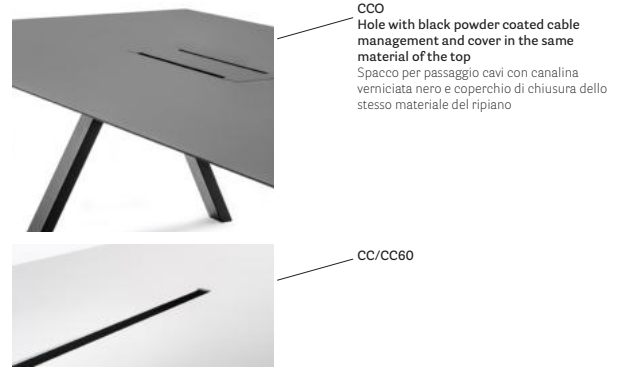

Arki-Table

PEDRALI®

ARK240X120CC - ARK300X120CC - ARK360X120CC
ARK240X120CCO - ARK300X120CCO - ARK360X120CCO

**100%
MADE IN
ITALY**

DESIGN
Pedrali R&D

EN: Table with steel trestle legs and top with cable management supported by an extruded aluminium frame.

IT: Tavolo con gambe a cavalletto in acciaio e ripiano con canalina passacavi supportato da una cornice in estruso di alluminio.

DE: Tisch mit Staffelei-Beinen aus Stahl und Tischplatte mit Kabelkanal getragen von einem Rahmen aus extrudiertem Aluminium.

FR: Table avec pieds de chevalet en acier et plateau avec passe-câbles soutenu par un cadre en aluminium extrudé.

ES: Mesa con patas de caballete de acero y sobre con pasacables apoyado en un marco de aluminio extruido.

mm - in

*On request 60 mm (CC60) cable management also available
Disponibile a richiesta il tavolo con canalina larghezza 60 mm (CC60)