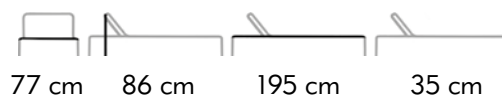

GS 927 SUNBED

CATEGORIA LETTINI
CATEGORY SUNBED

Lettino impilabile con struttura in alluminio verniciato bianco, schienale e seduta in textilene, spessore tubo 2,0 mm.
Stackable sunbed white aluminium frame, seat and back in textylene, thickness mm 2,0.

DIMENSIONI
DIMENSIONS

 10 Kg

COLORI DISPONIBILI
AVAILABLE COLORS

Struttura/Frame	White	Taupe	Anthracite
Textilene/Textylene	White Text	Champagne Text	Light Grey Text