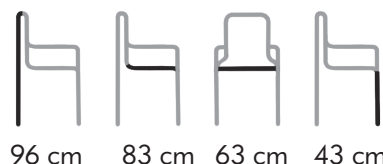

# BAHZA LOUNGE CHAIR

CATEGORIA SEDIE  
CATEGORY CHAIRS

Sedia smontabile in alluminio verniciato con rivestimento in corda acrilica con trattamento Teflon. Cuscino sfoderabile, tessuto acrilico. Vendita a multipli di 2.

Aluminium KD chair covered with acrylic rope Teflon treated. Upholstered cushion with acrylic fabric. Soldable 2 pieces each box.

DIMENSIONI  
DIMENSIONS

96 cm 83 cm 63 cm 43 cm

 7,5 Kg

COLORI DISPONIBILI  
AVAILABLE COLORS