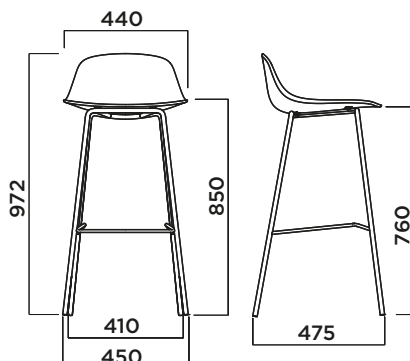

PURE LOOP MINI 4 legs bar stool

5032-4BSP

Design Claus Breinholt

FRAME

TELAIO
BASTIDOR

Metal frame in round tube diameter 16 mm, thickness 2 mm, accordingly with UNI EN 10305-3 rule. Painted aluminium base and support with epoxy-polyester powder with average thickness of 50 μ .

Telaio in metallo con tubo tondo di diametro 16mm, spessore 2mm, prodotto secondo la norma UNI EN 10305-3. Base e supporto verniciati con polveri epossipoliesteri spessore medio di 50 μ .

Bastidor metálico de tubo redondo de 16 mm de diámetro y 2 mm de espesor, conforme a la norma UNI EN 10305-3. Base y soporte de aluminio con recubrimiento en polvo epxi-poliéster con 50 μ de espesor medio.

CERTIFICAZIONI
CERTIFICADOS

PURE LOOP MINI 4 legs bar stool upholstered

5032-4BST

Design Claus Breinholt

FRAME

TELAIO
BASTIDOR

Metal frame in round tube diameter 16 mm, thickness 2 mm, accordingly with UNI EN 10305-3 rule. Painted aluminium base and support with epoxy-polyester powder with average thickness of 50 μ .