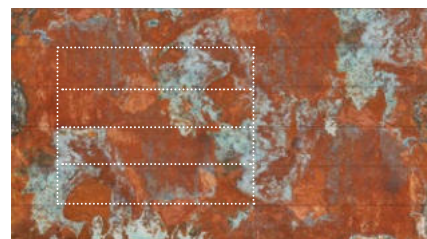

Gradovi

Šume

Životinje

Krajolici

Ostali motiv

X-large motiv s prikazom teksture površine

X-large motiv s izgledom drva (primjer: Used Oak)

Simboličan prikaz veličine vrata 2500 × 2125 mm