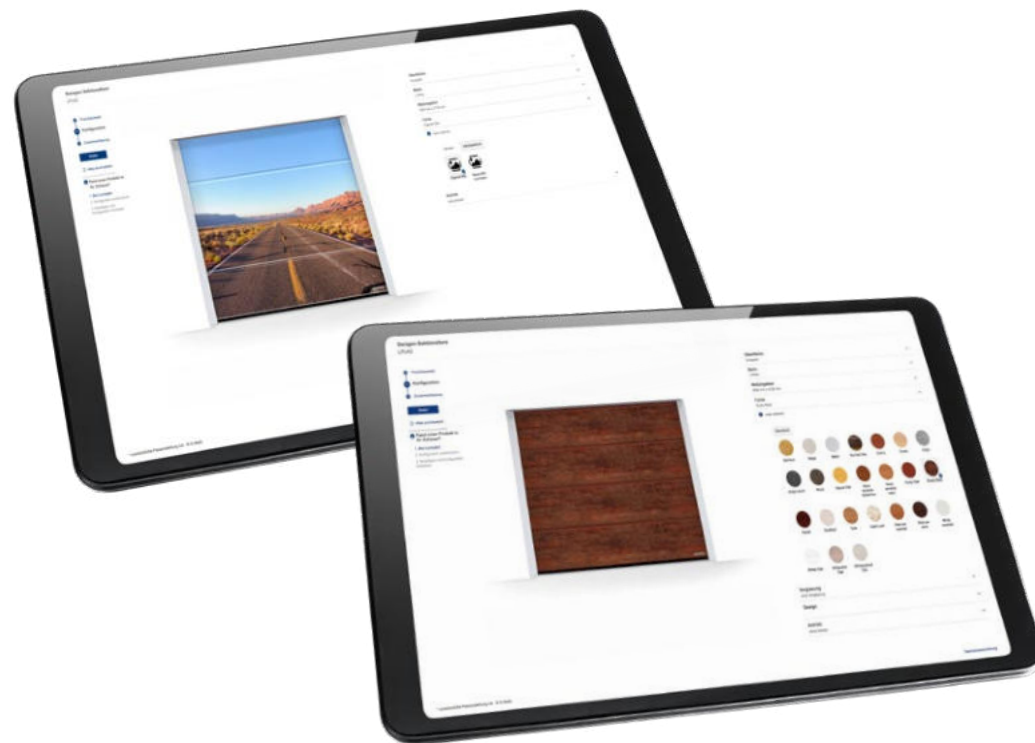

Gradovi

Šume

Životinje

Krajolici

Ostali motiv

X-large motiv s prikazom teksture površine

X-large motiv s izgledom drva (primjer: Used Oak)

Simboličan prikaz veličine vrata 2500 × 2125 mm

# Konfigurator

Do željenih vrata u par klikova

---

S našim konfiguratorom za vrata iz udobnosti svog doma, na računalu ili tabletu možete isprobati brojne varijante oblikovanja i proizvoda. Odabirom tipa vrata, površine, boje i veličine u samo nekoliko klikova izradit ćete svoja željena vrata, te ćete ujedno vidjeti neobvezujuću ponudu cijene za svoju konfiguraciju. Ukoliko k tome pohranite fotografiju svoje kuće i smjestite vrata u otvor garaže, već ćete unaprijed vidjeti kako dobro Vaša nova vrata pristaju uz Vašu kuću.