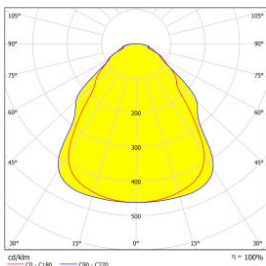

Tehnički list za artikl: LITP0015-A

LANO 4 LED 33W 940 3960lm 850mA M600

UGR<19 mikroprizma

LED panel, može se kombinirati sa Led driverom LITP0029 (on/off) ili LITP0030 (DALI, Push Dim)

Krivulja raspodjele svjetla

Tehnički podaci

Neto duljina (mm)	595,00
Neto širina (mm)	595,00
Neto visina (mm)	10,00
Neto masa (kg)	2,05
Min. temperatura okoline (°C)	-20
Maks. temperatura okoline (°C)	30
Otvor (mm)	575x575
Vrsta svjetiljke	LED Panel
Način montaže	Ugradna za panel stropove Stropna ugradna Ovjesna Stropna nadgradna
Boja	bijela
Materijal	PMMA Aluminij
Kut svjetlosti (°)	90
Faktor odsjaja (UGR)	<19
Pogonska struja mA (mA)	850
Grlo	LED Platine
Efikasnost sustava (lm/W)	120
Snaga (W)	33
Boja svjetla	Neutralno bijela
Temperatura boje (K)	4000
Faktor uzvrata boje	≥90
Stabilnot boje MacAdam (sdcm)	3
Svjetlosni tok (lm)	3960
Životni vijek	50.000h / L80 / B50
Dimabilno	Ovisno o driveru Da
Klasa zaštite	III
IP stupanj zaštite	IP20, IP40 optički dio
Energetska klasa	D
Izvor svj. uklj.	Da
(DxŠxV) mm	595x595x10