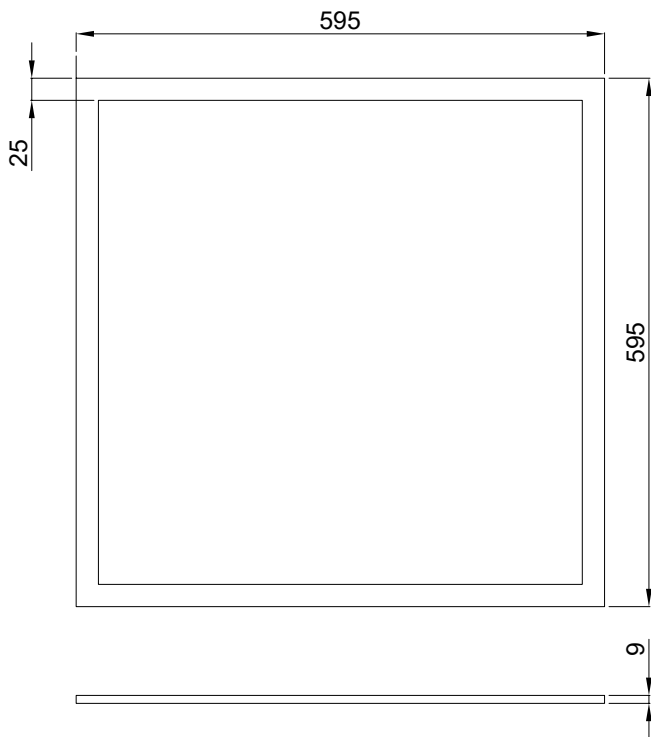

**Mjerne skice: LANO 4 LED 33W 940 3960lm 850mA M600 UGR< 19
mikroprizma**